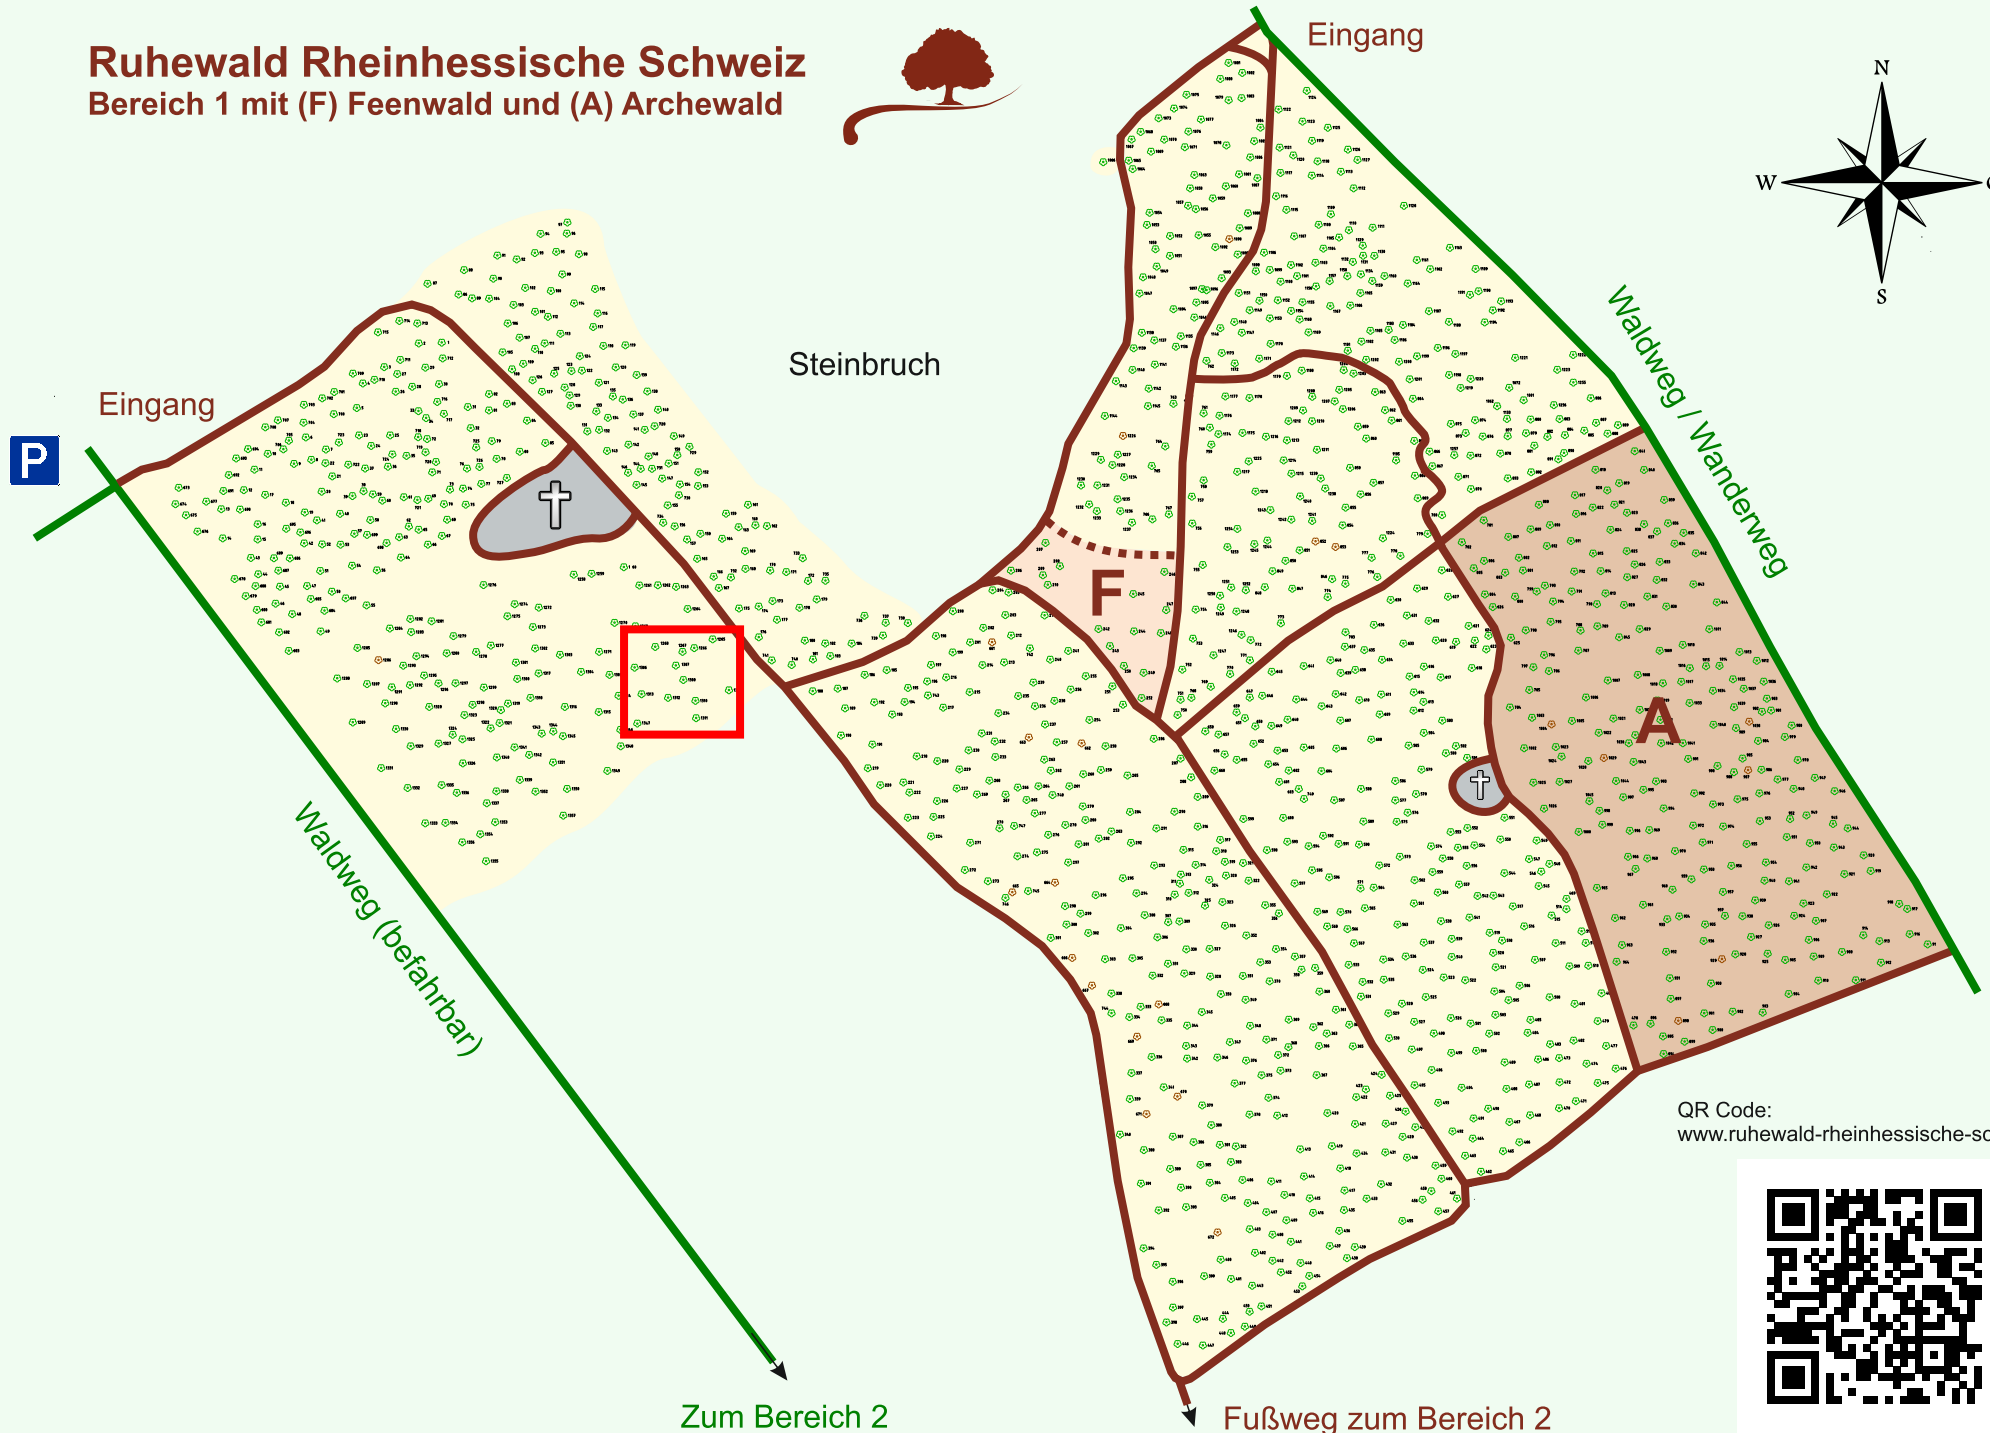

Ruhewald Rhein Hessische Schweiz

Bereich 1 mit (F) Feenwald und (A) Archewald

QR Code:
www.ruhewald-rhein Hessische-schweiz.de