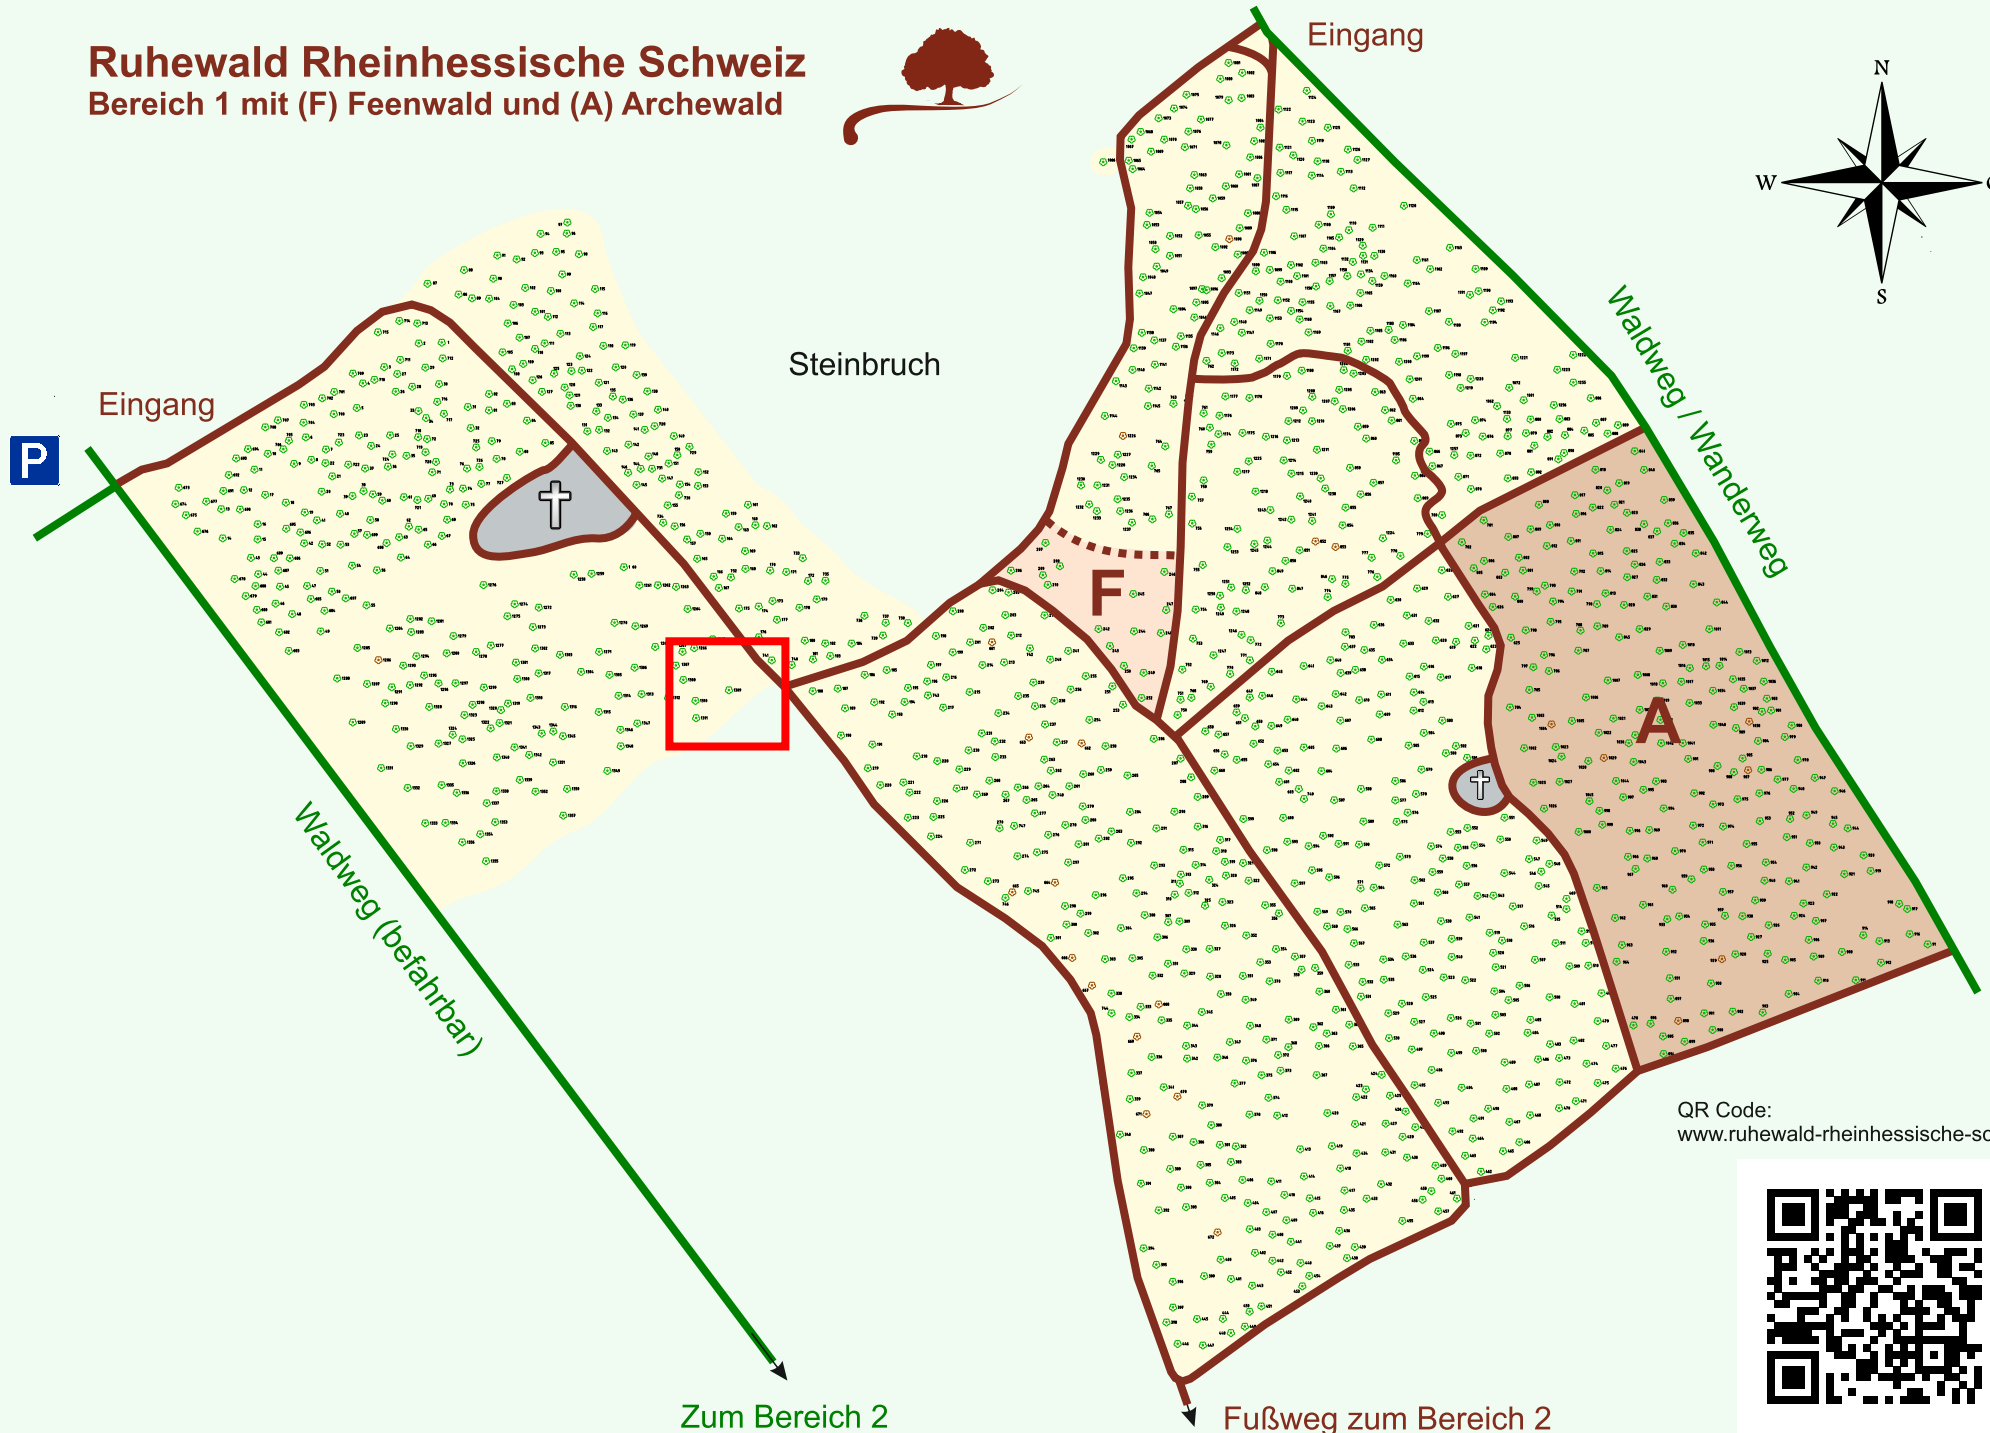

# Ruhewald Rhein Hessische Schweiz

## Bereich 1 mit (F) Feenwald und (A) Archewald

QR Code:  
[www.ruhewald-rhein Hessische-schweiz.de](http://www.ruhewald-rhein Hessische-schweiz.de)