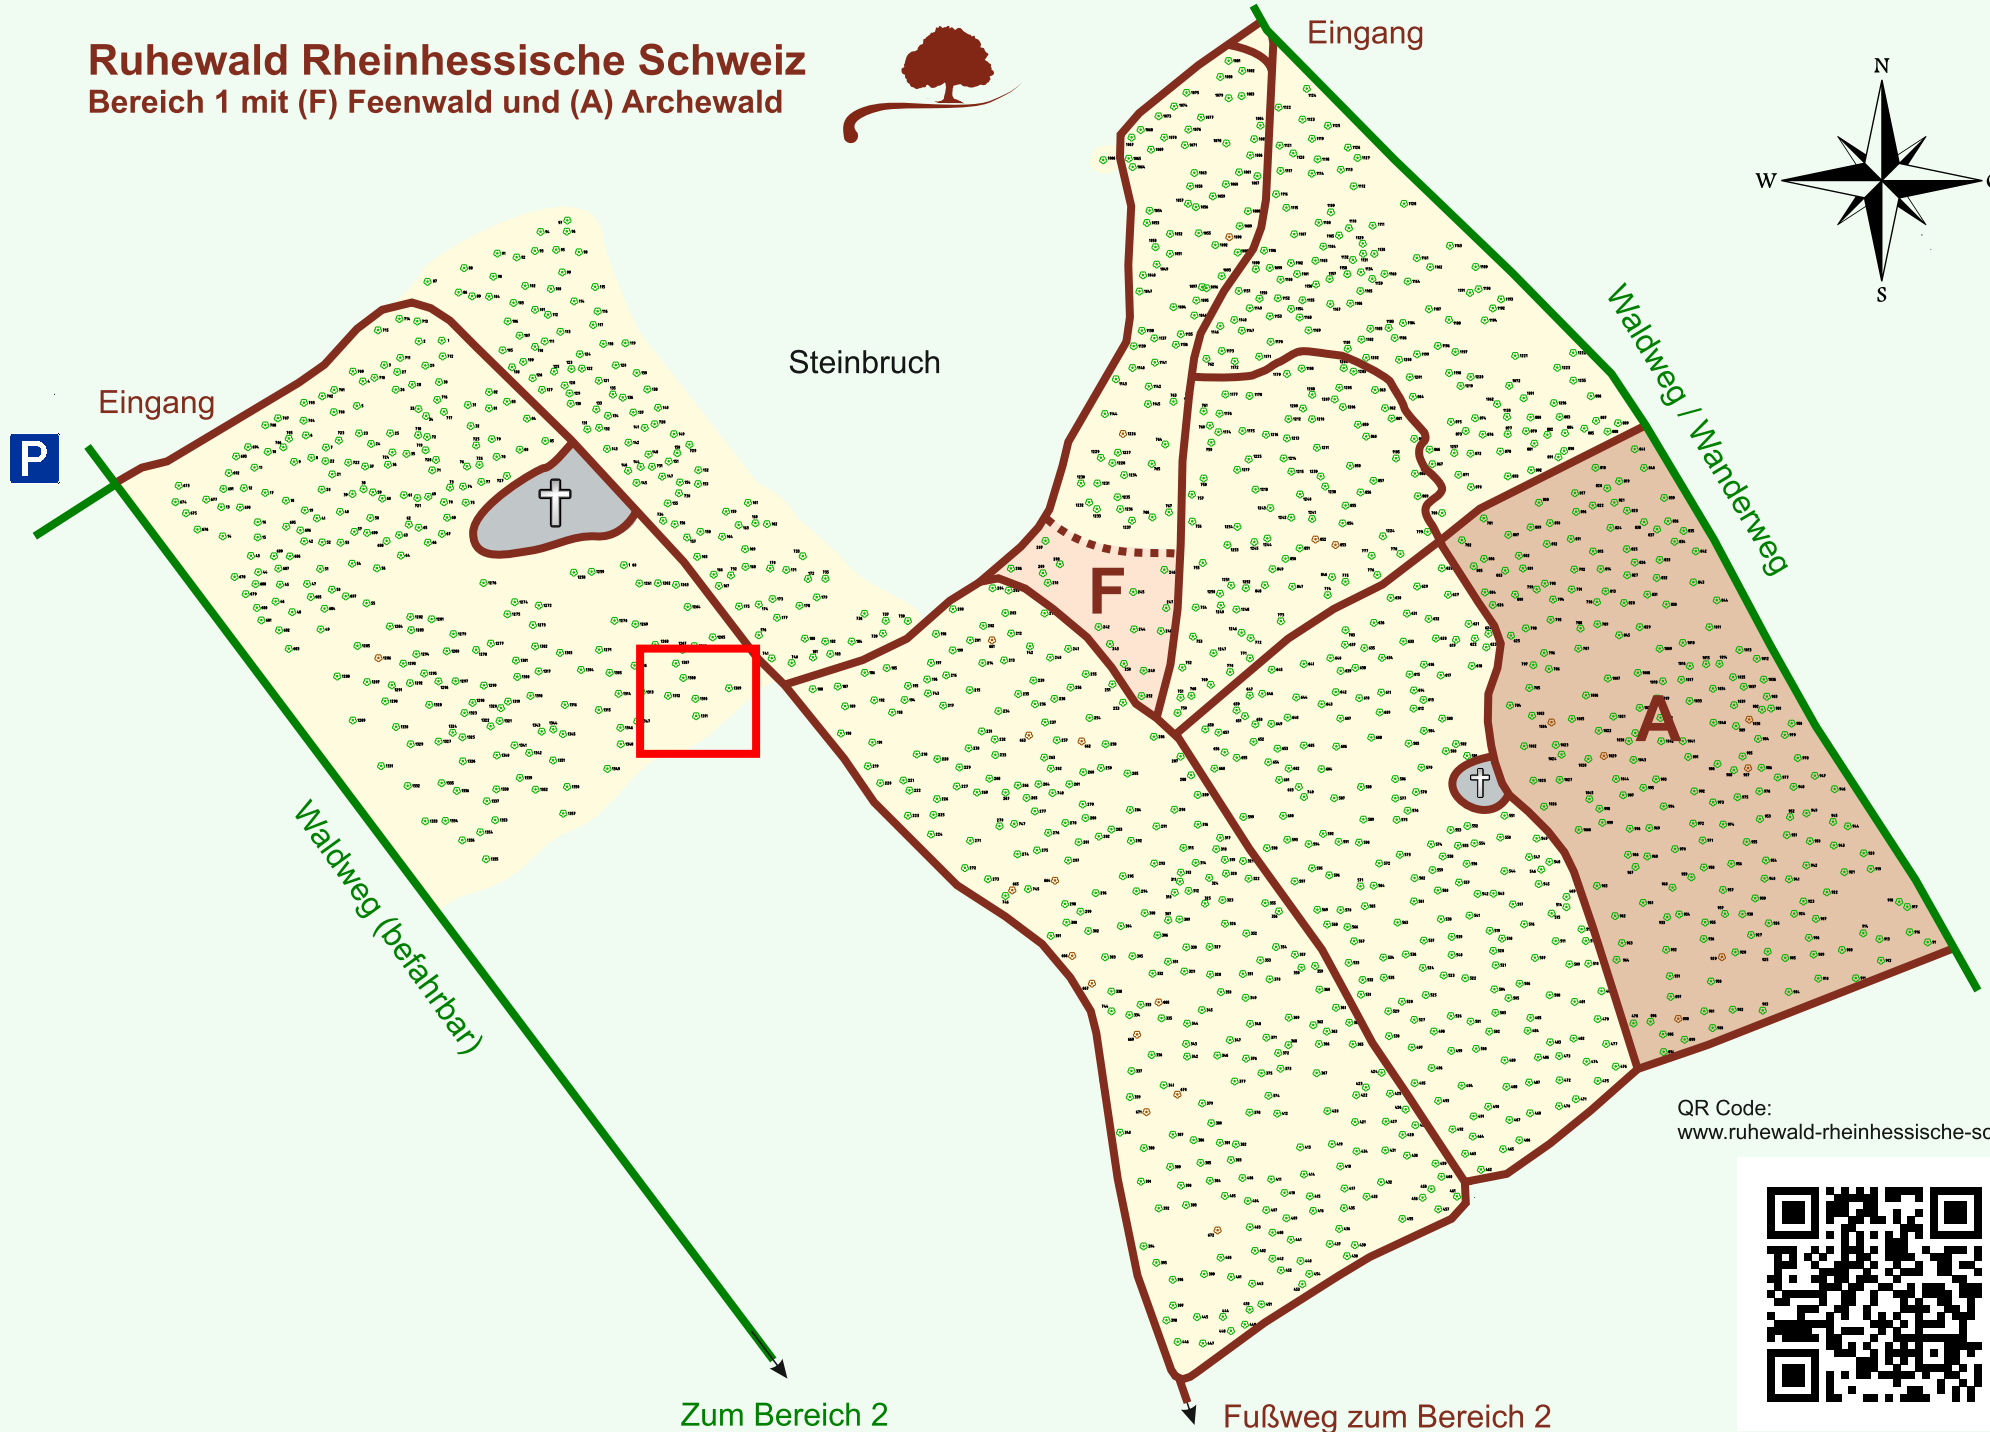

Ruhewald Rhein Hessische Schweiz

Bereich 1 mit (F) Feenwald und (A) Archewald

QR Code:
www.ruhewald-rhein Hessische-schweiz.de