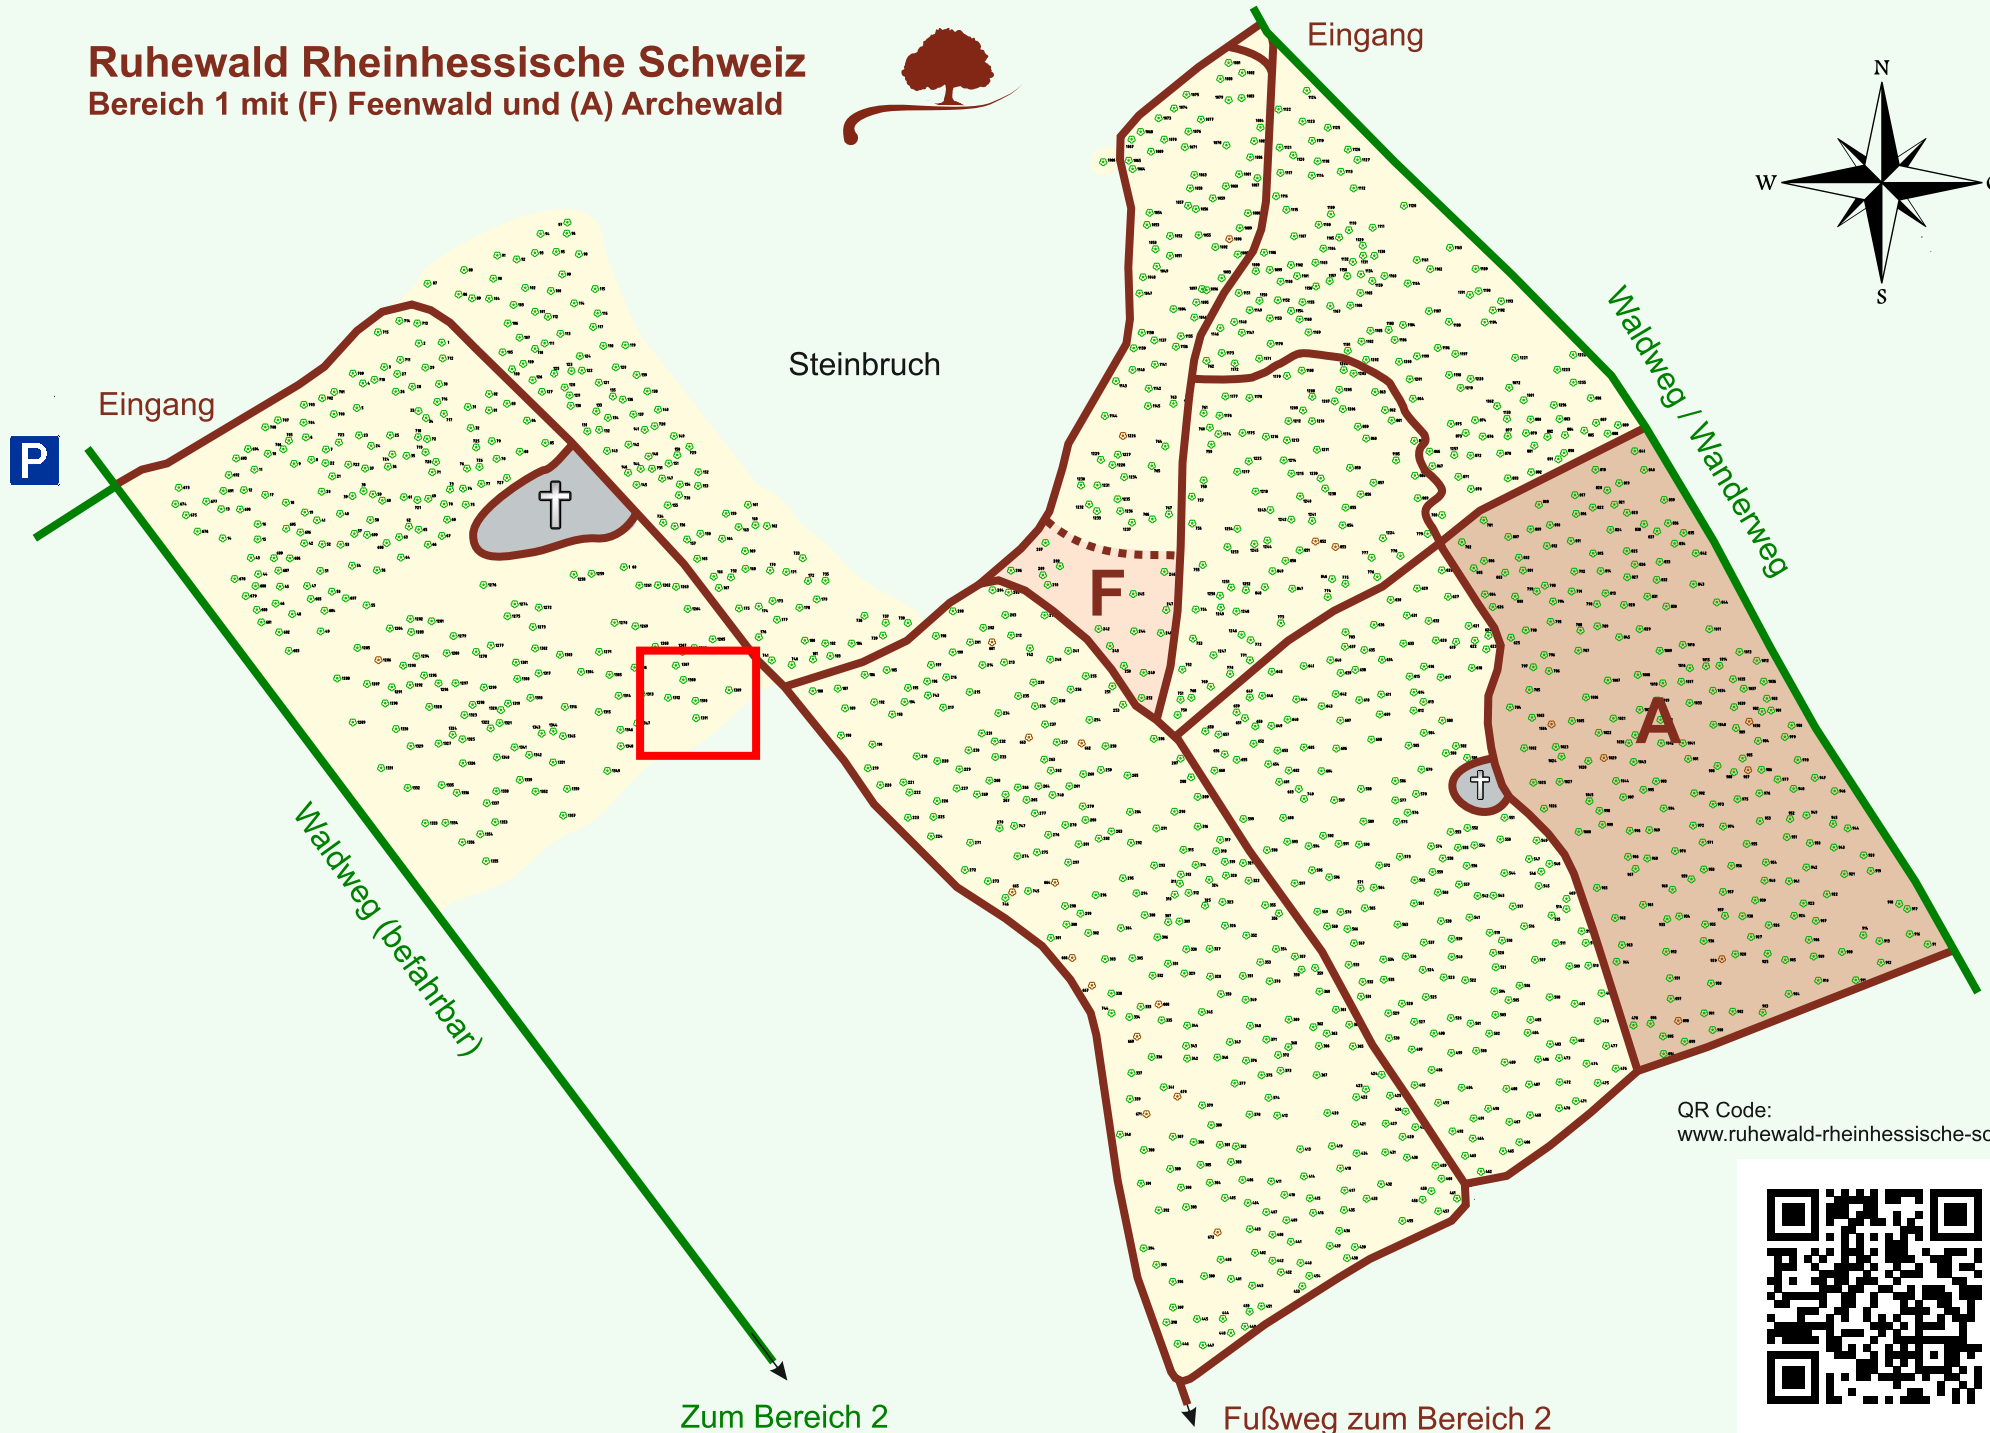

Ruhewald Rhein Hessische Schweiz

Bereich 1 mit (F) Feenwald und (A) Archewald

QR Code:
www.ruhewald-rhein Hessische-schweiz.de