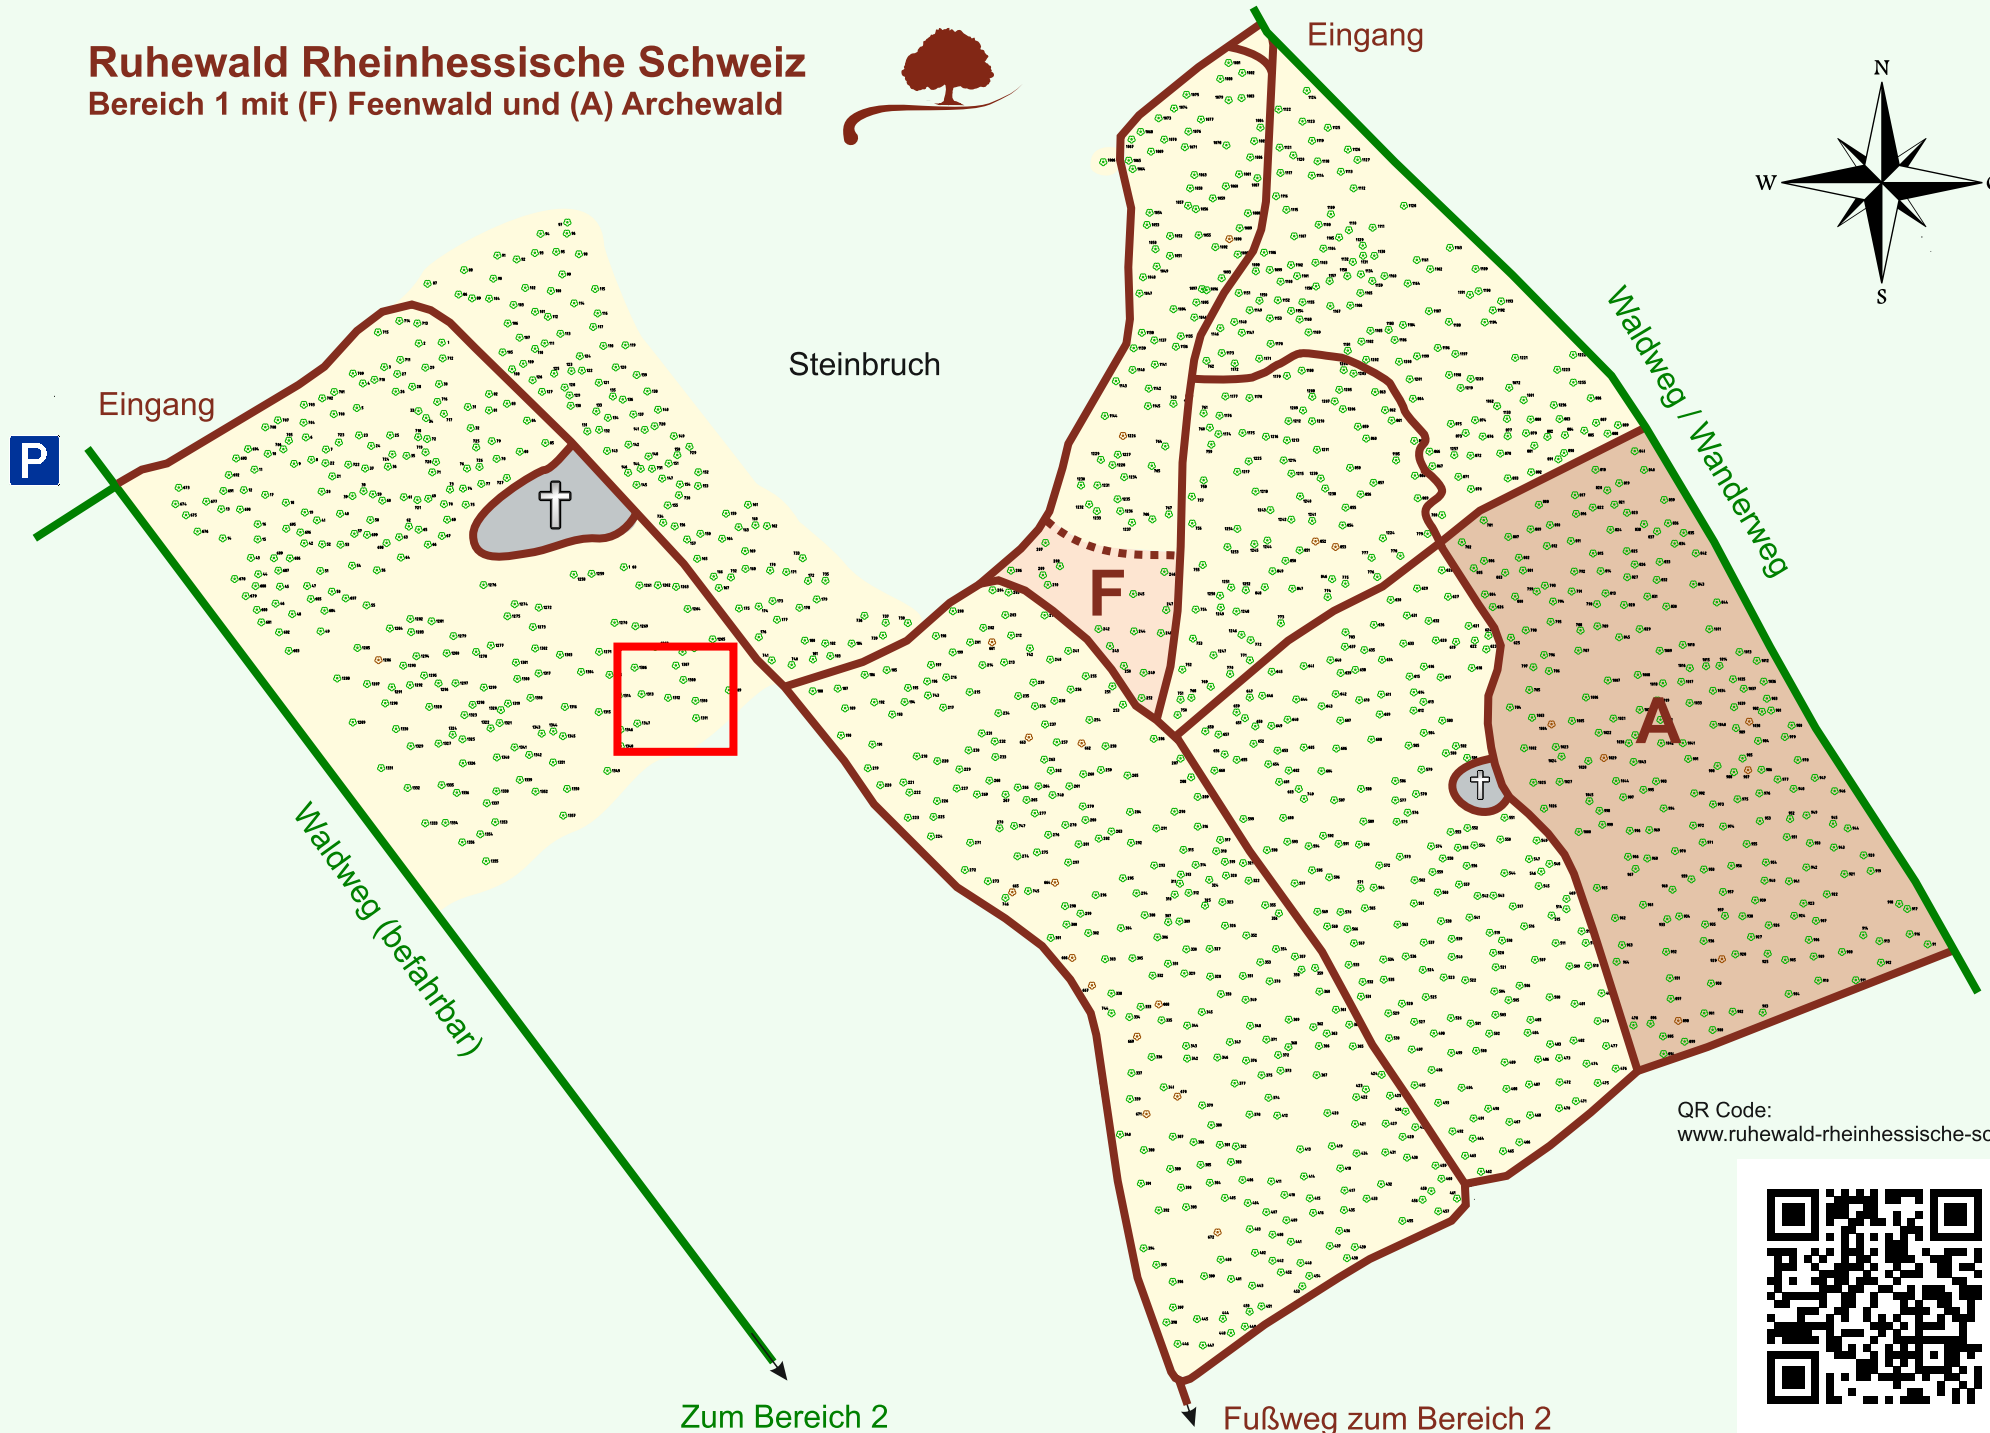

# Ruhewald Rhein Hessische Schweiz

## Bereich 1 mit (F) Feenwald und (A) Archewald

QR Code:  
[www.ruhewald-rhein Hessische-schweiz.de](http://www.ruhewald-rhein Hessische-schweiz.de)