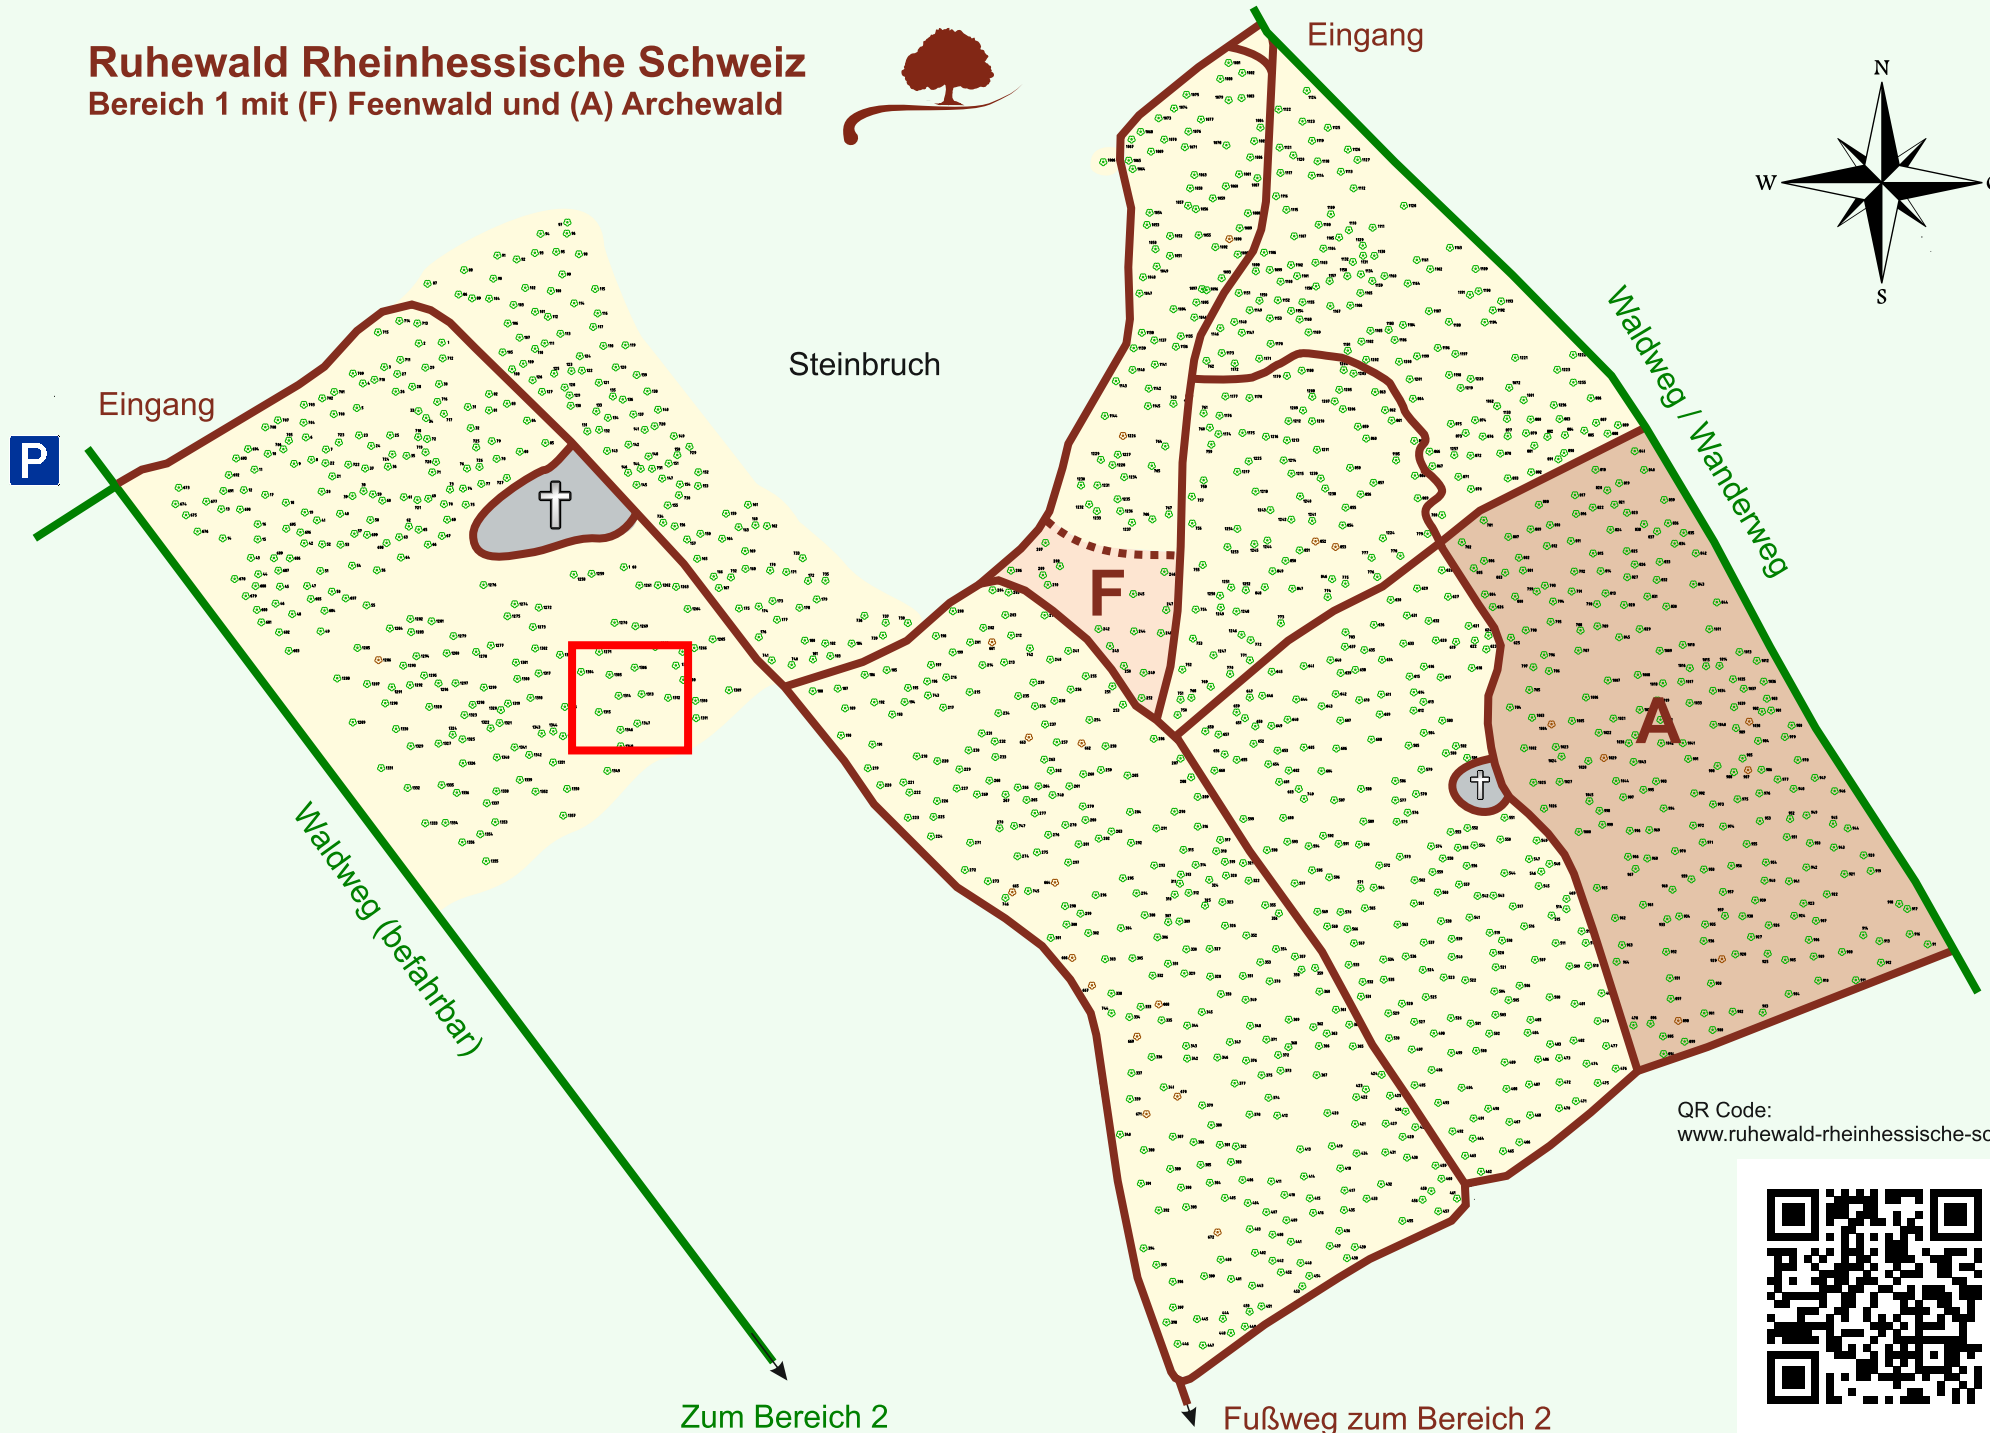

Ruhewald Rhein Hessische Schweiz

Bereich 1 mit (F) Feenwald und (A) Archewald

QR Code:
www.ruhewald-rhein Hessische-schweiz.de