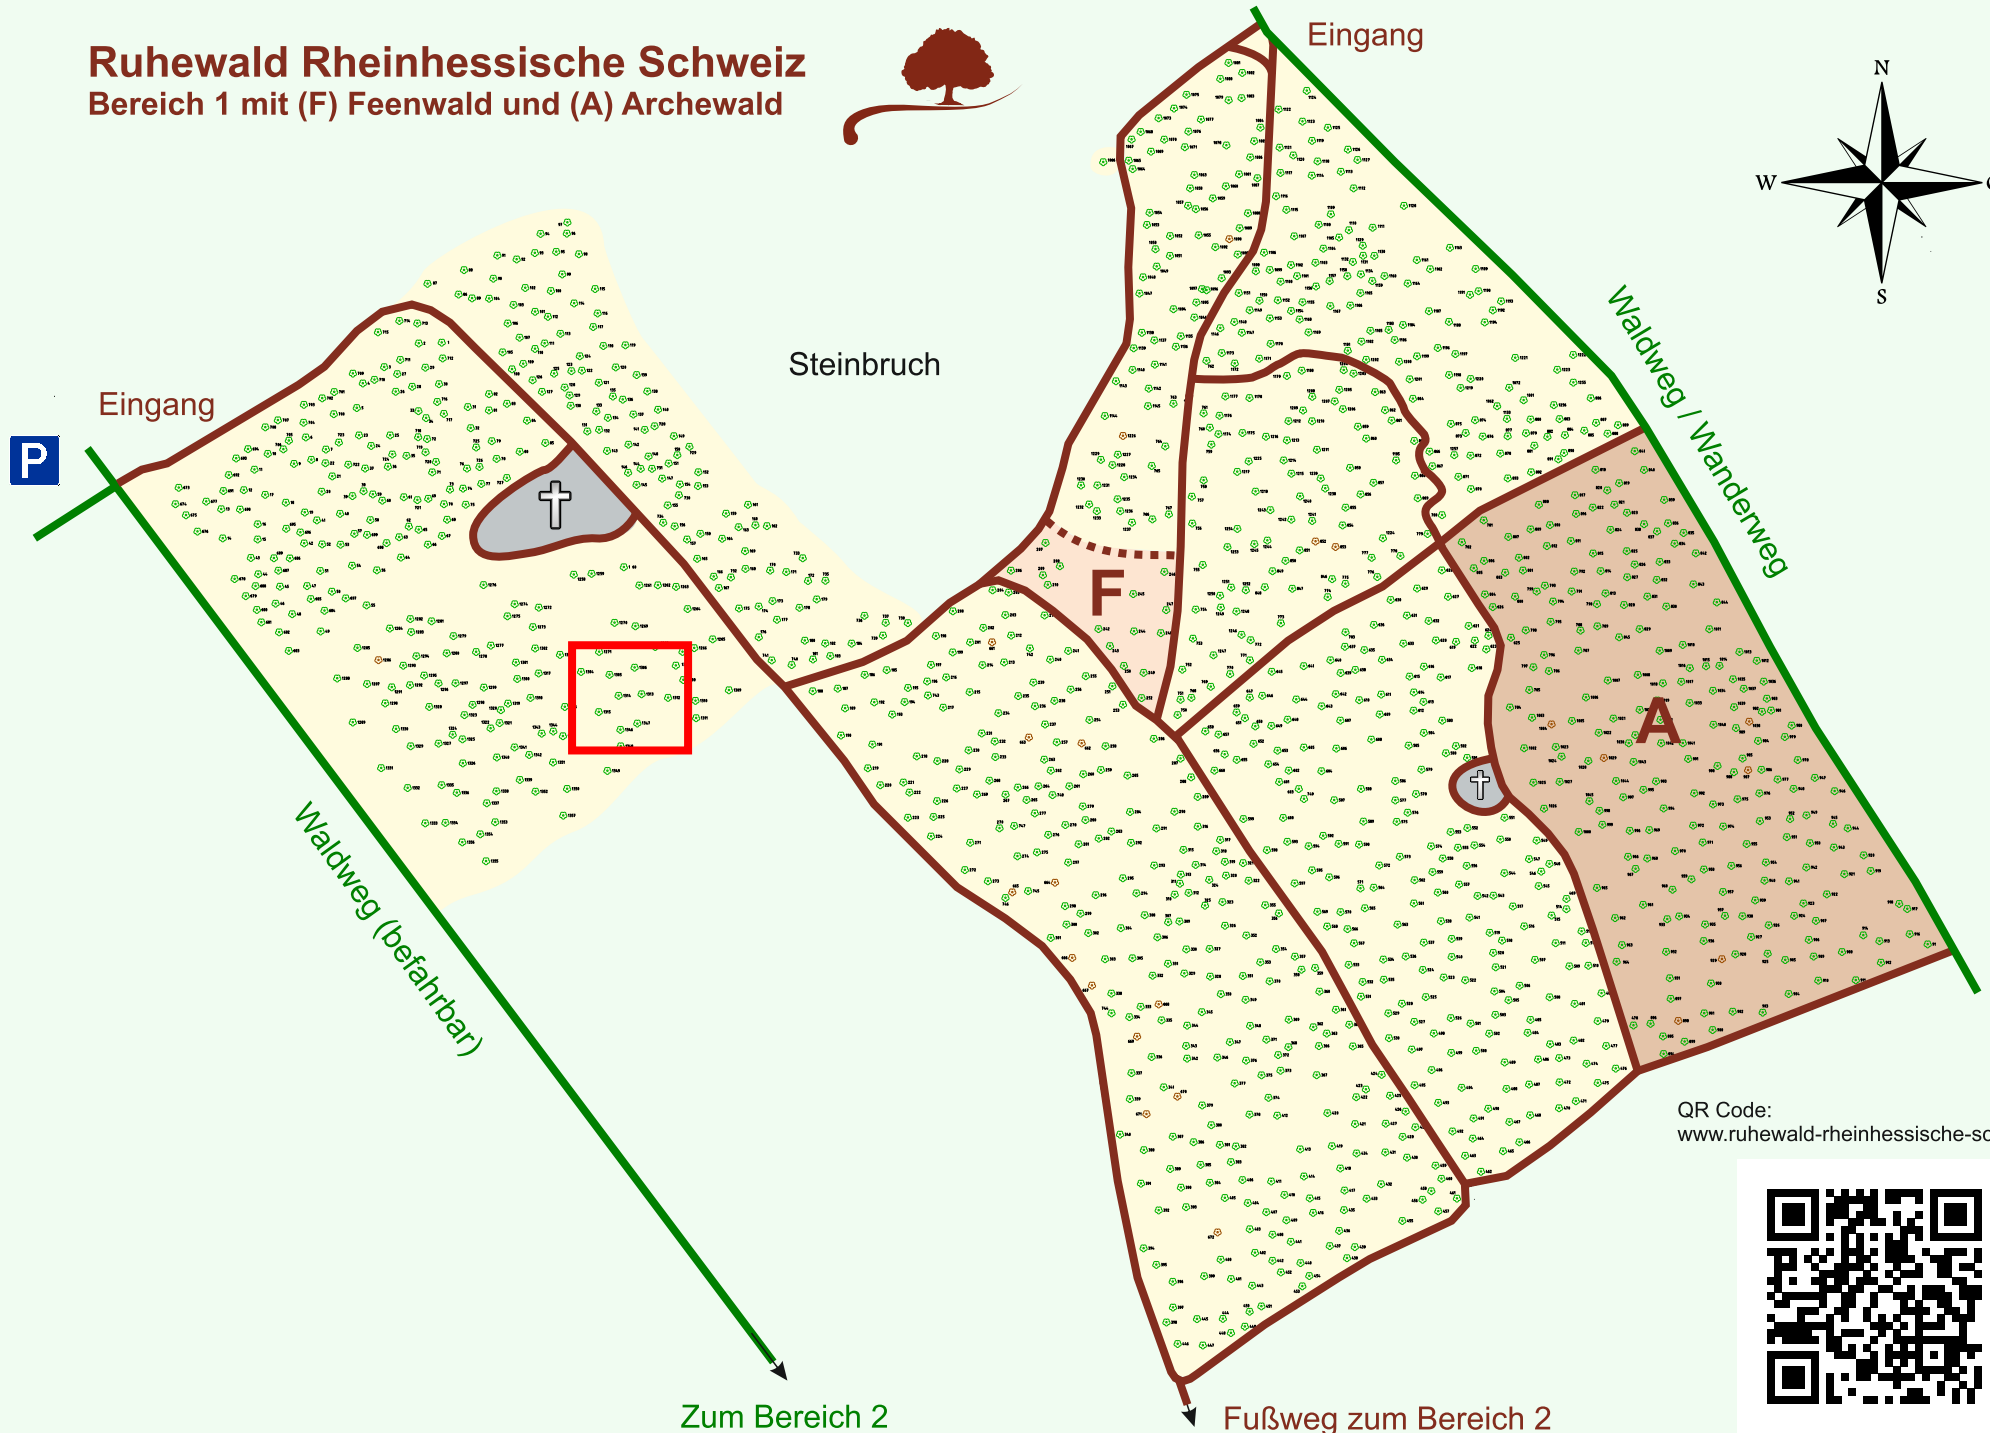

Ruhewald Rhein Hessische Schweiz

Bereich 1 mit (F) Feenwald und (A) Archewald

QR Code:
www.ruhewald-rhein Hessische-schweiz.de