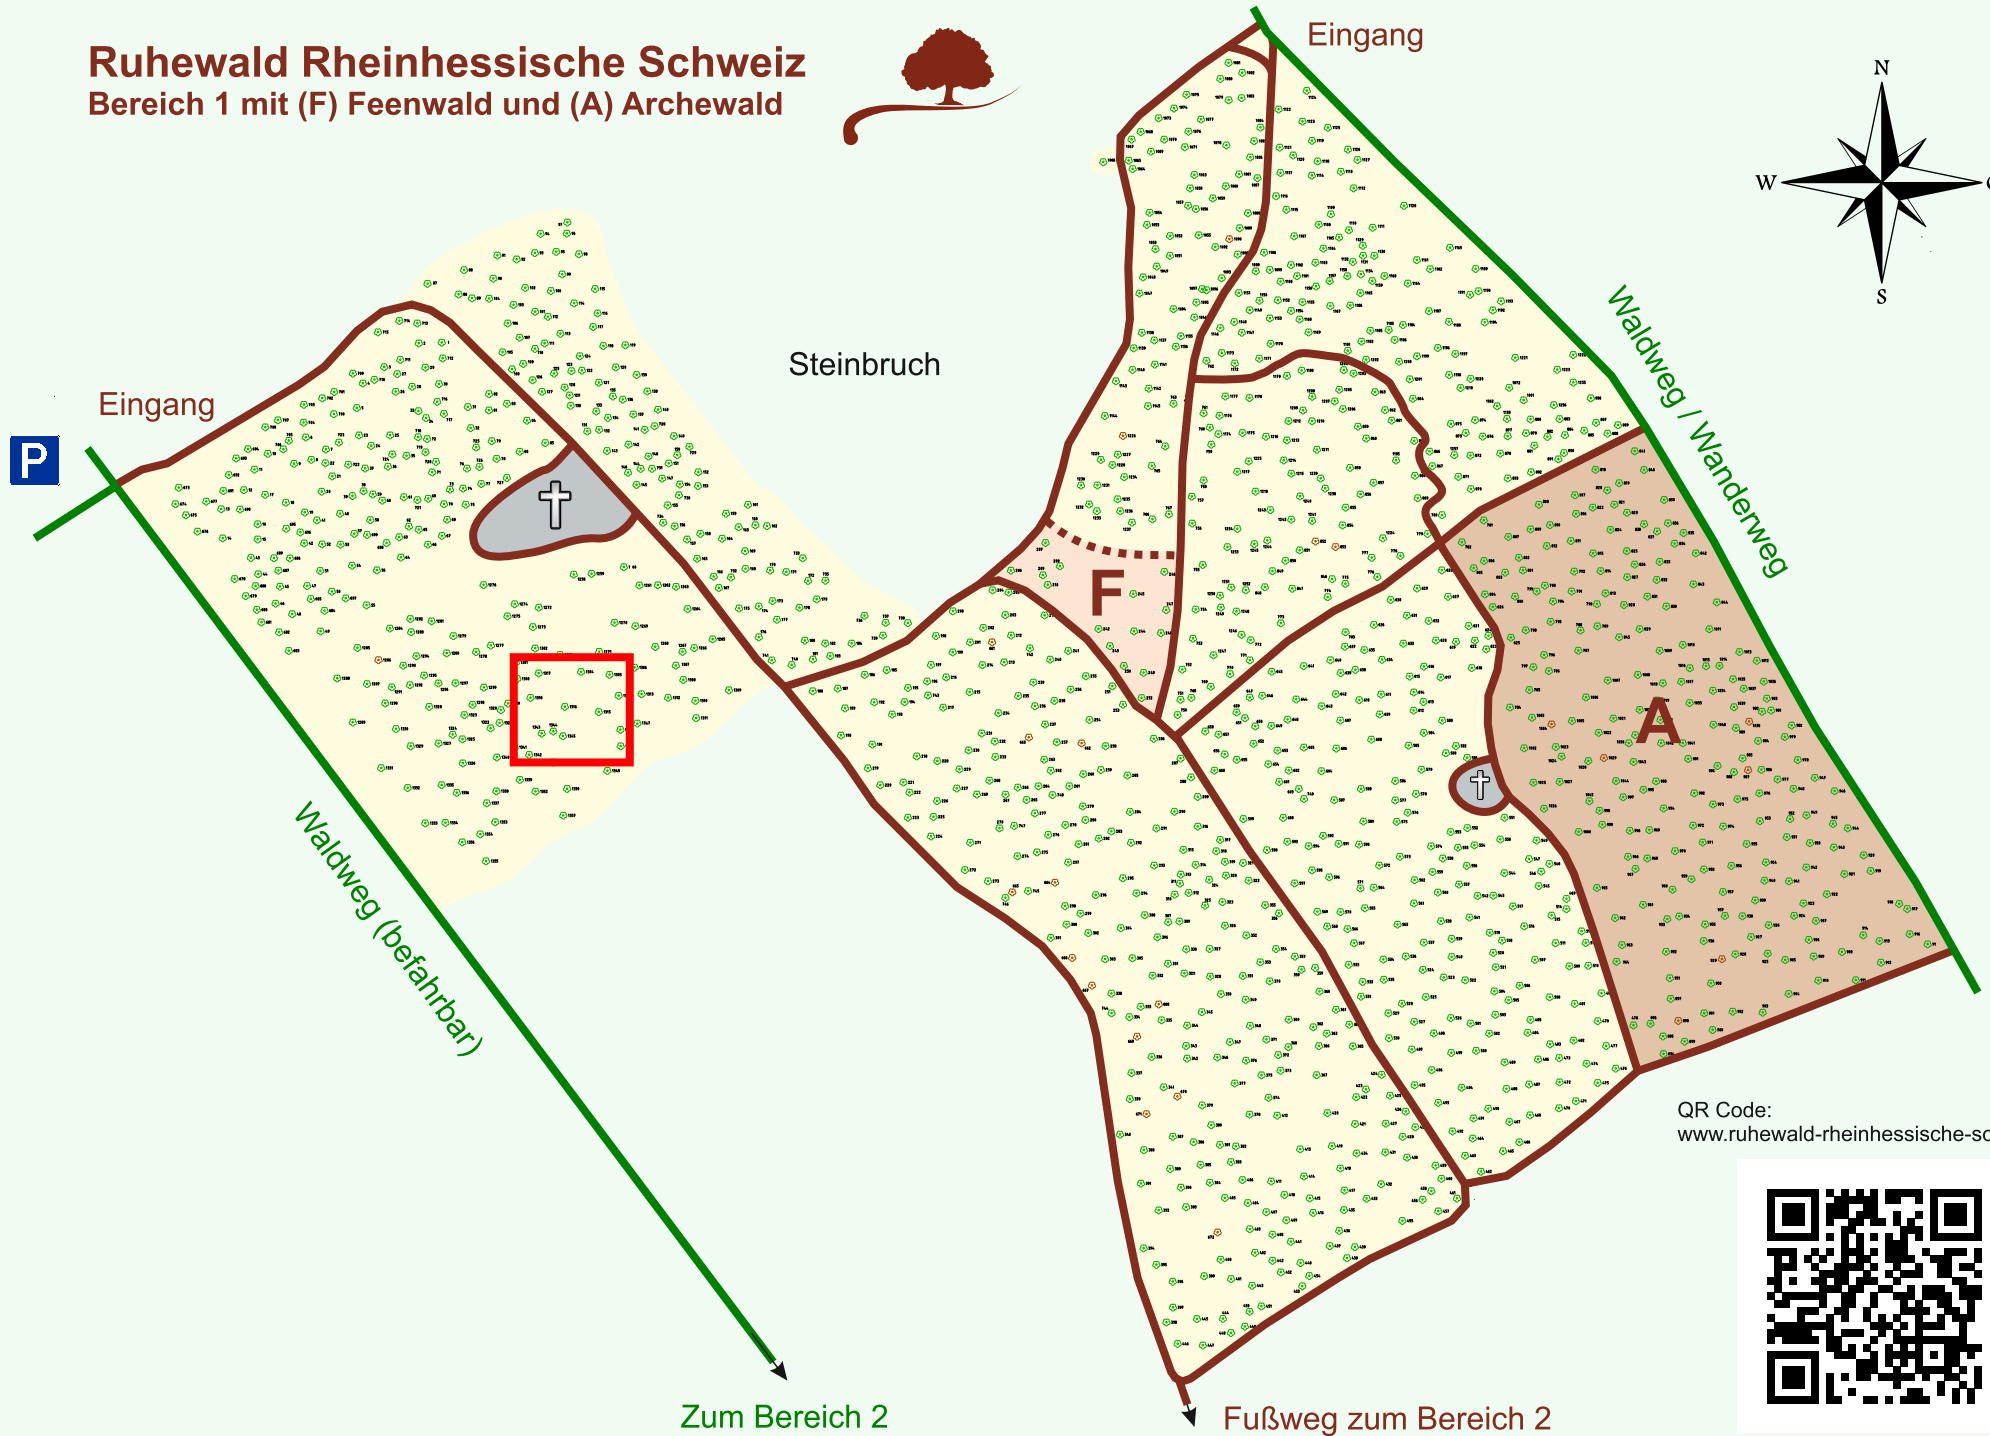

Ruhewald Rhein Hessische Schweiz

Bereich 1 mit (F) Feenwald und (A) Archewald

QR Code:
www.ruhewald-rhein Hessische-schweiz.de