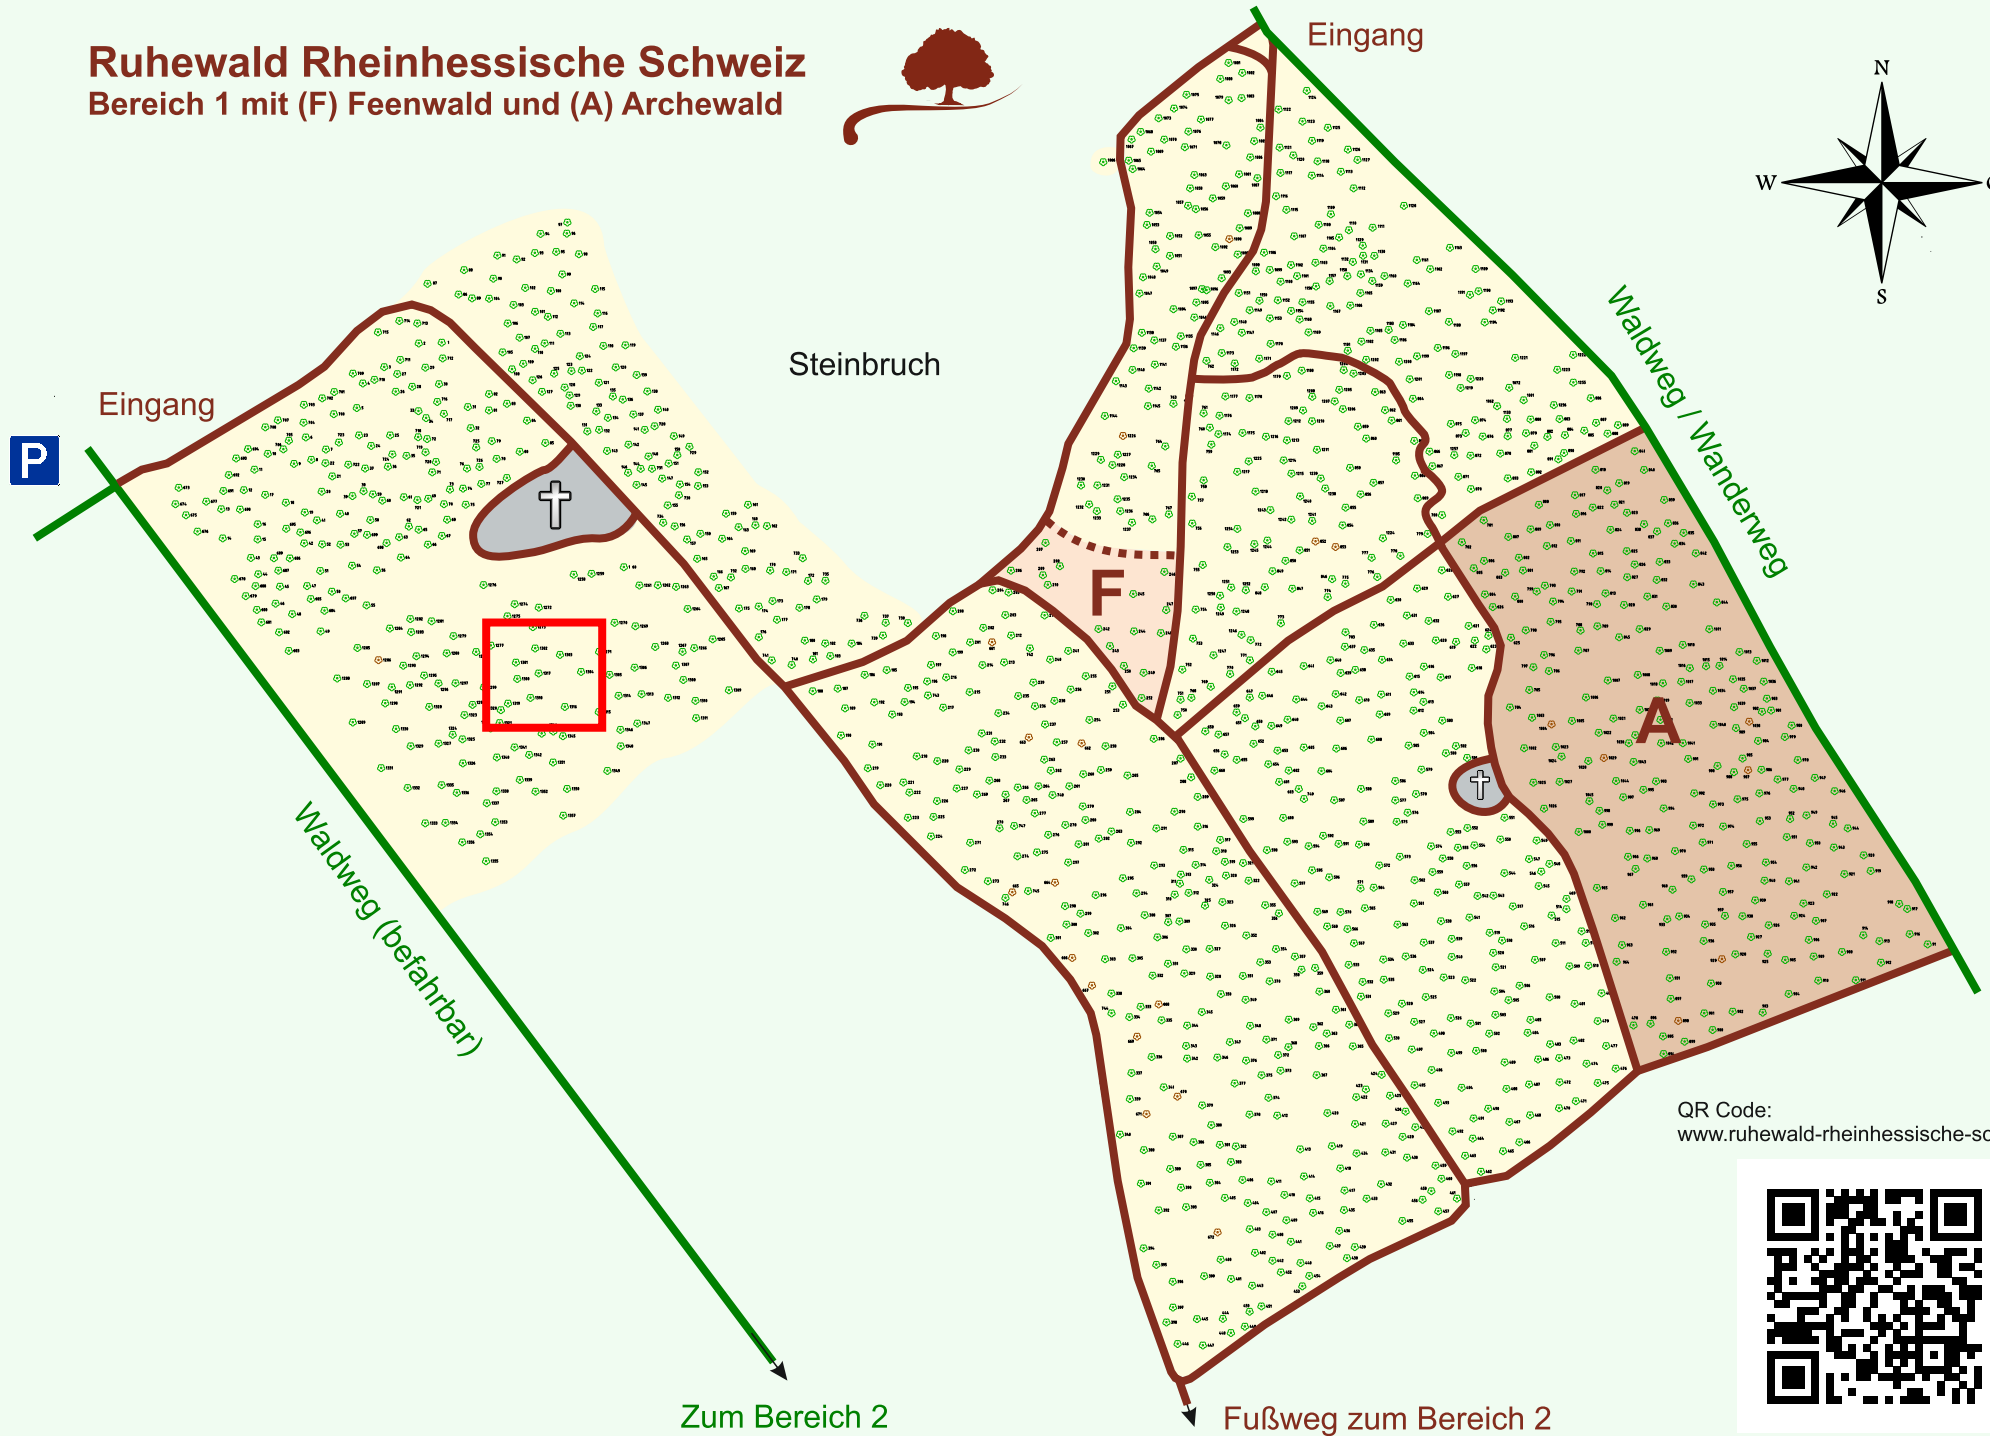

# Ruhewald Rhein Hessische Schweiz

## Bereich 1 mit (F) Feenwald und (A) Archewald

QR Code:  
[www.ruhewald-rhein Hessische-schweiz.de](http://www.ruhewald-rhein Hessische-schweiz.de)