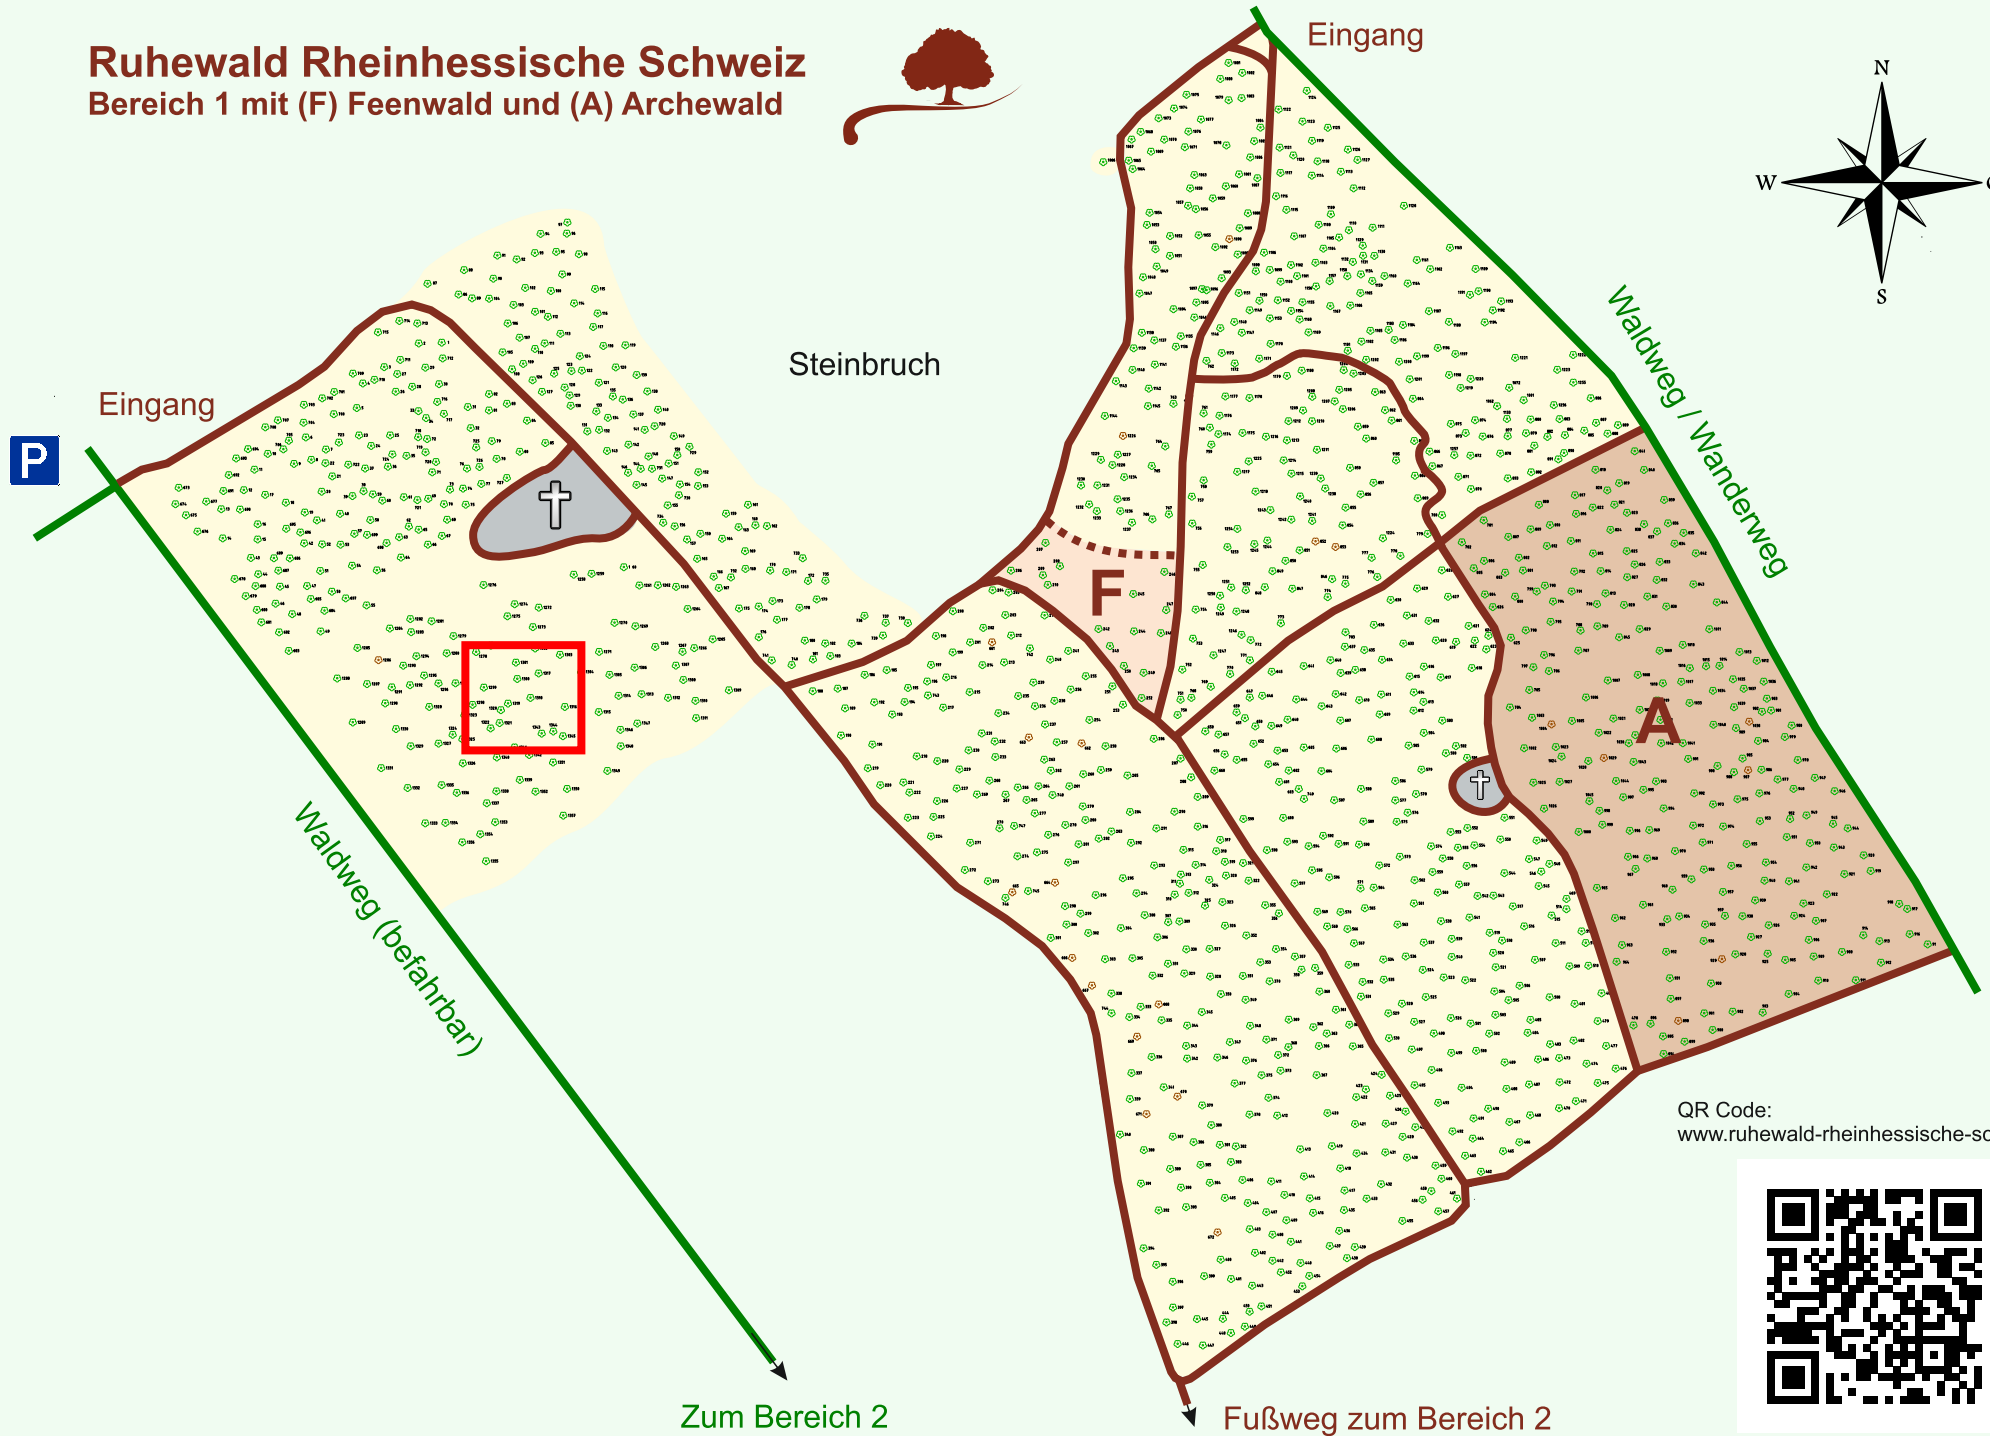

Ruhewald Rhein Hessische Schweiz

Bereich 1 mit (F) Feenwald und (A) Archewald

QR Code:
www.ruhewald-rhein Hessische-schweiz.de