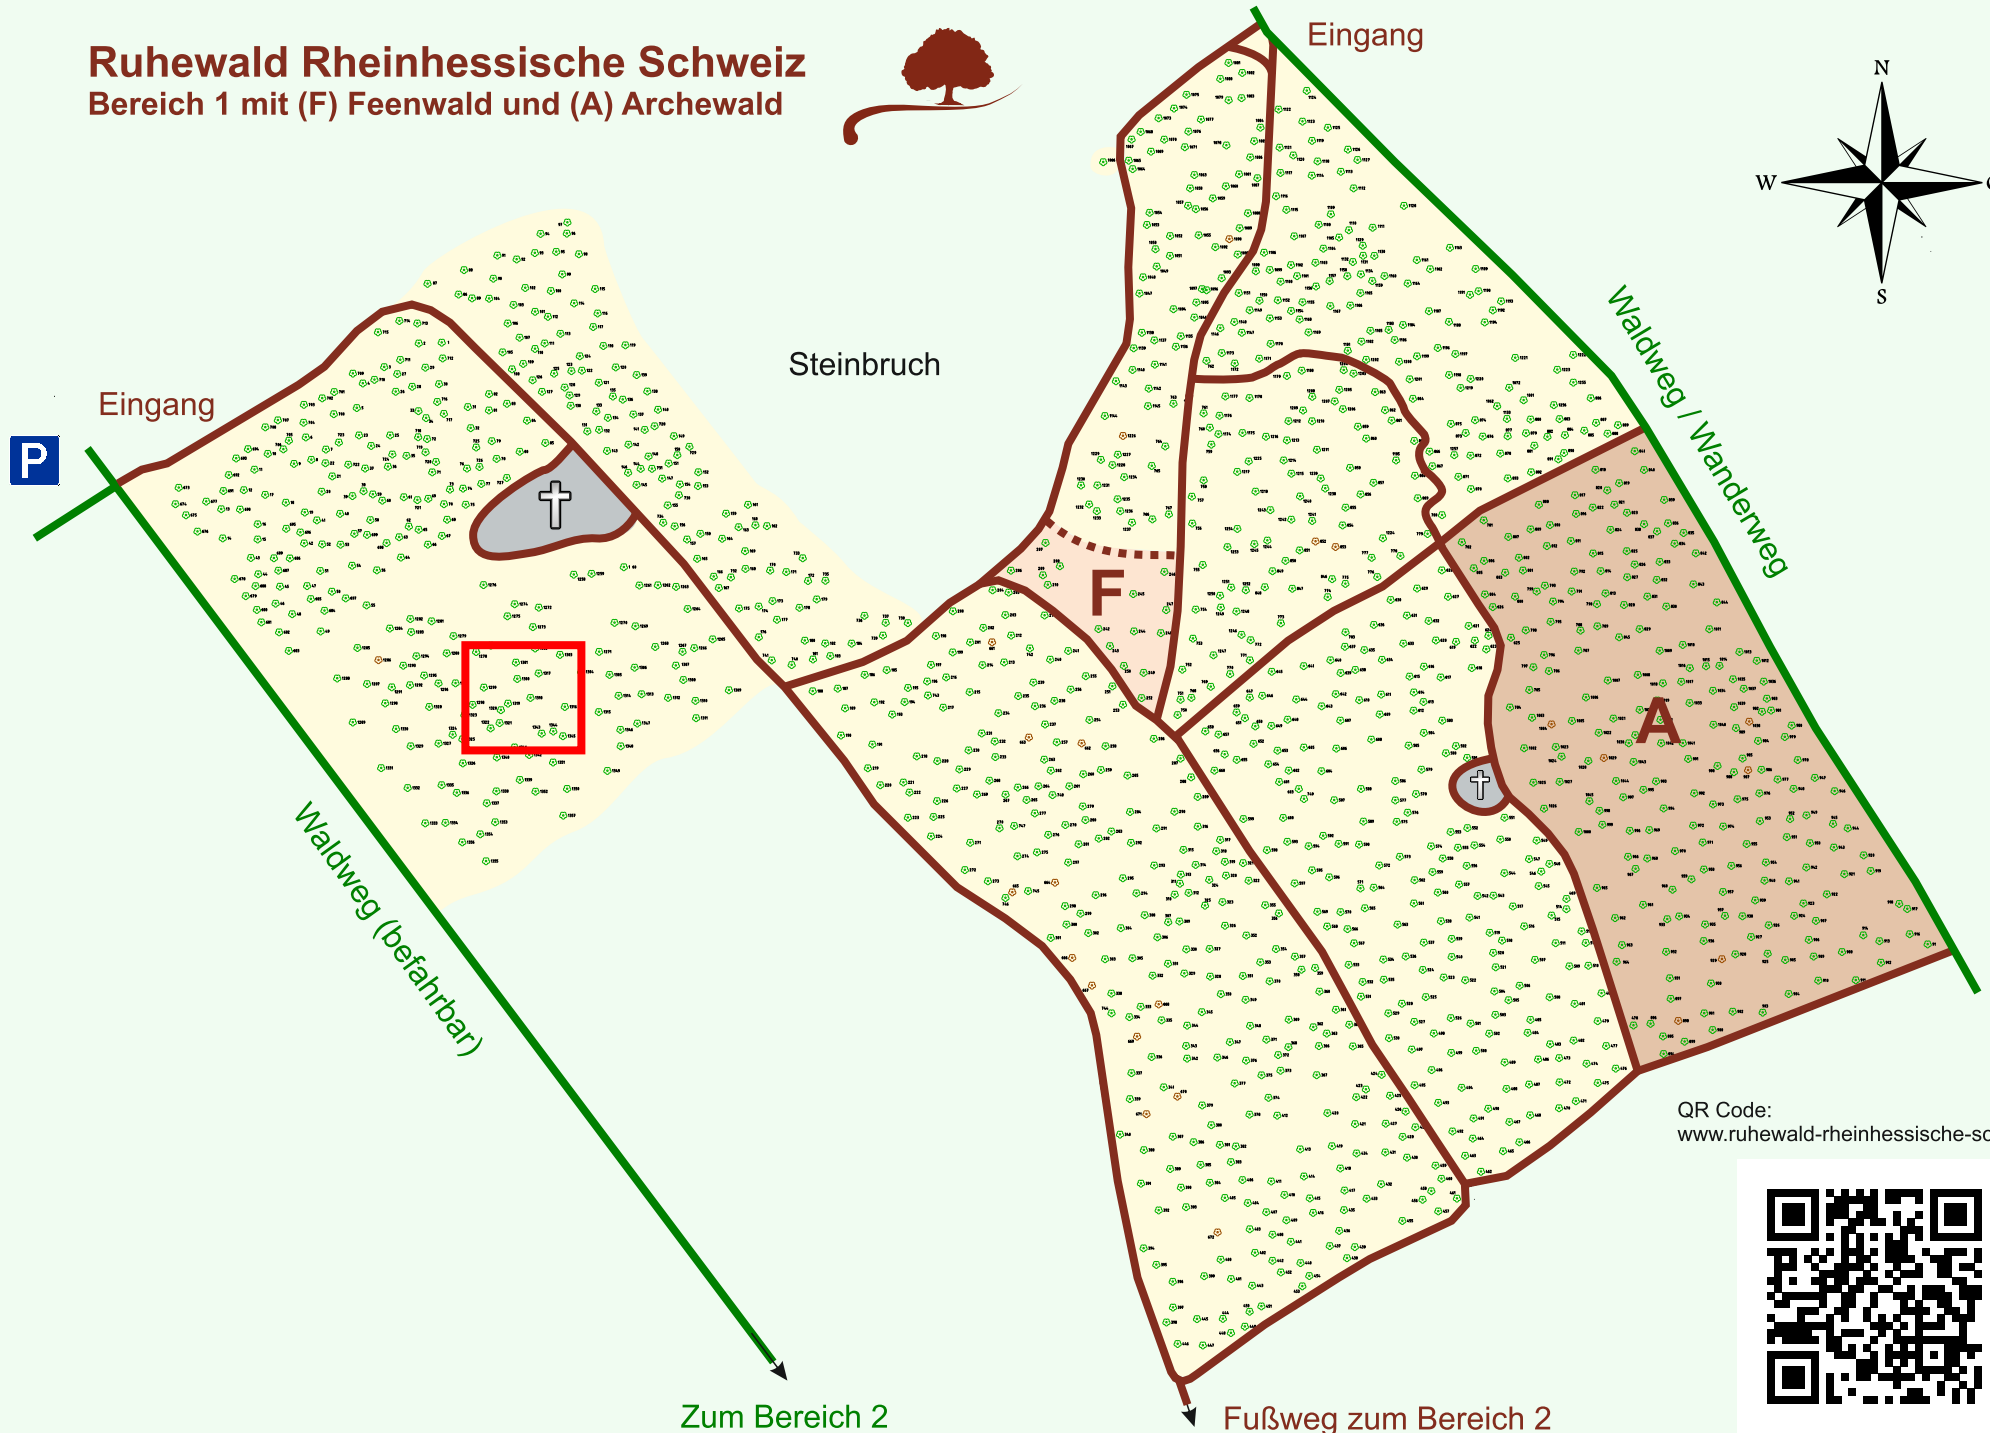

# Ruhewald Rhein Hessische Schweiz

## Bereich 1 mit (F) Feenwald und (A) Archewald

QR Code:  
[www.ruhewald-rhein Hessische-schweiz.de](http://www.ruhewald-rhein Hessische-schweiz.de)