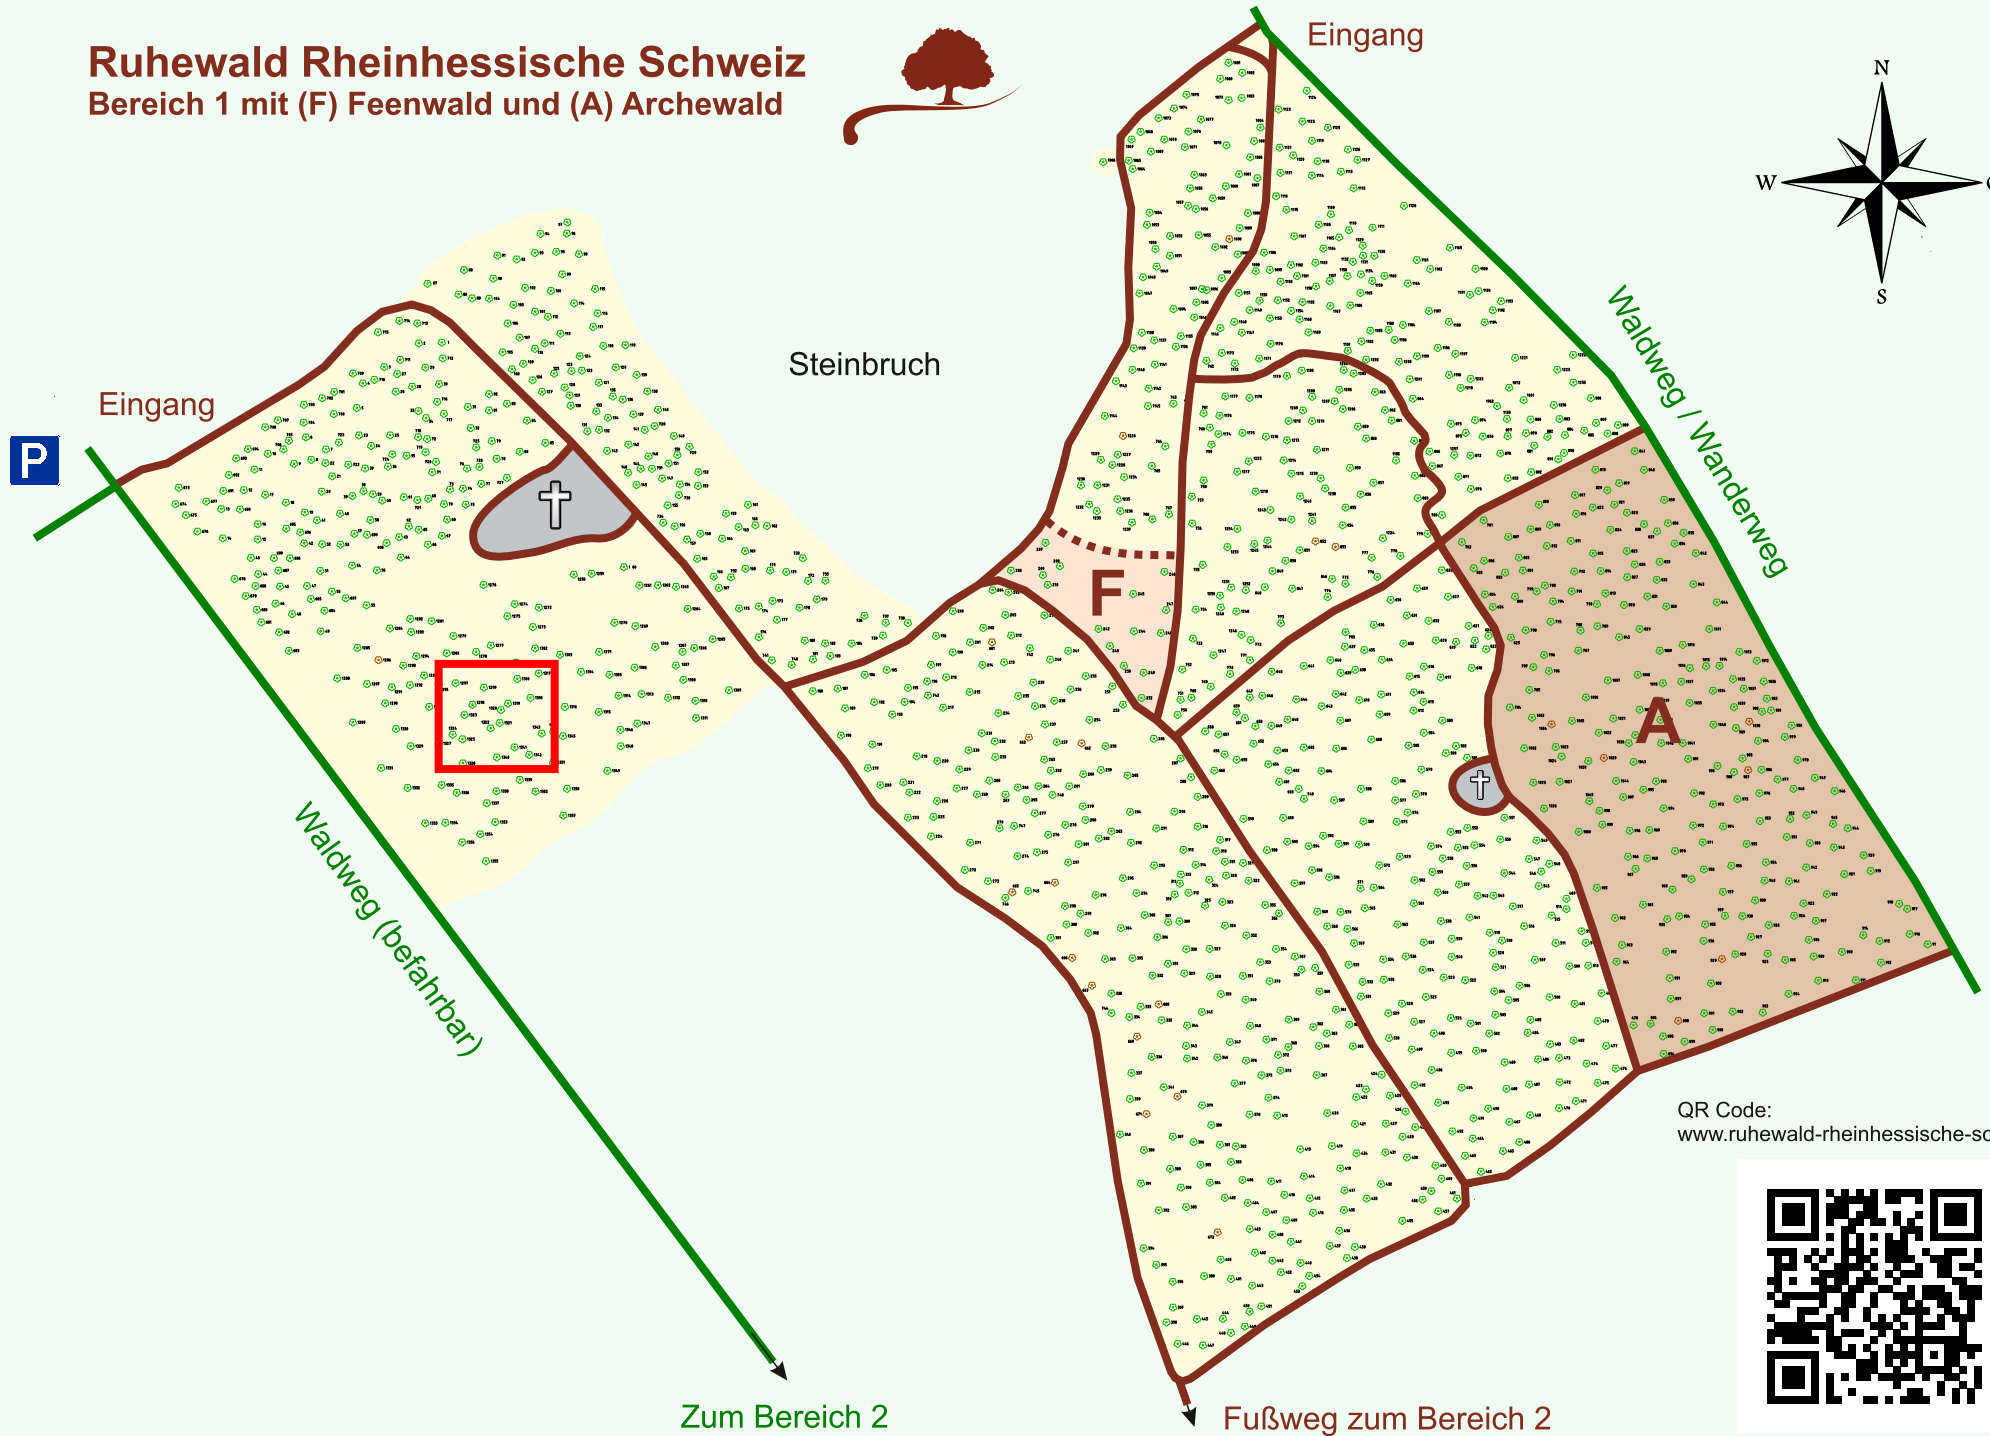

# Ruhewald Rhein Hessische Schweiz

## Bereich 1 mit (F) Feenwald und (A) Archewald

QR Code:  
[www.ruhewald-rhein Hessische-schweiz.de](http://www.ruhewald-rhein Hessische-schweiz.de)