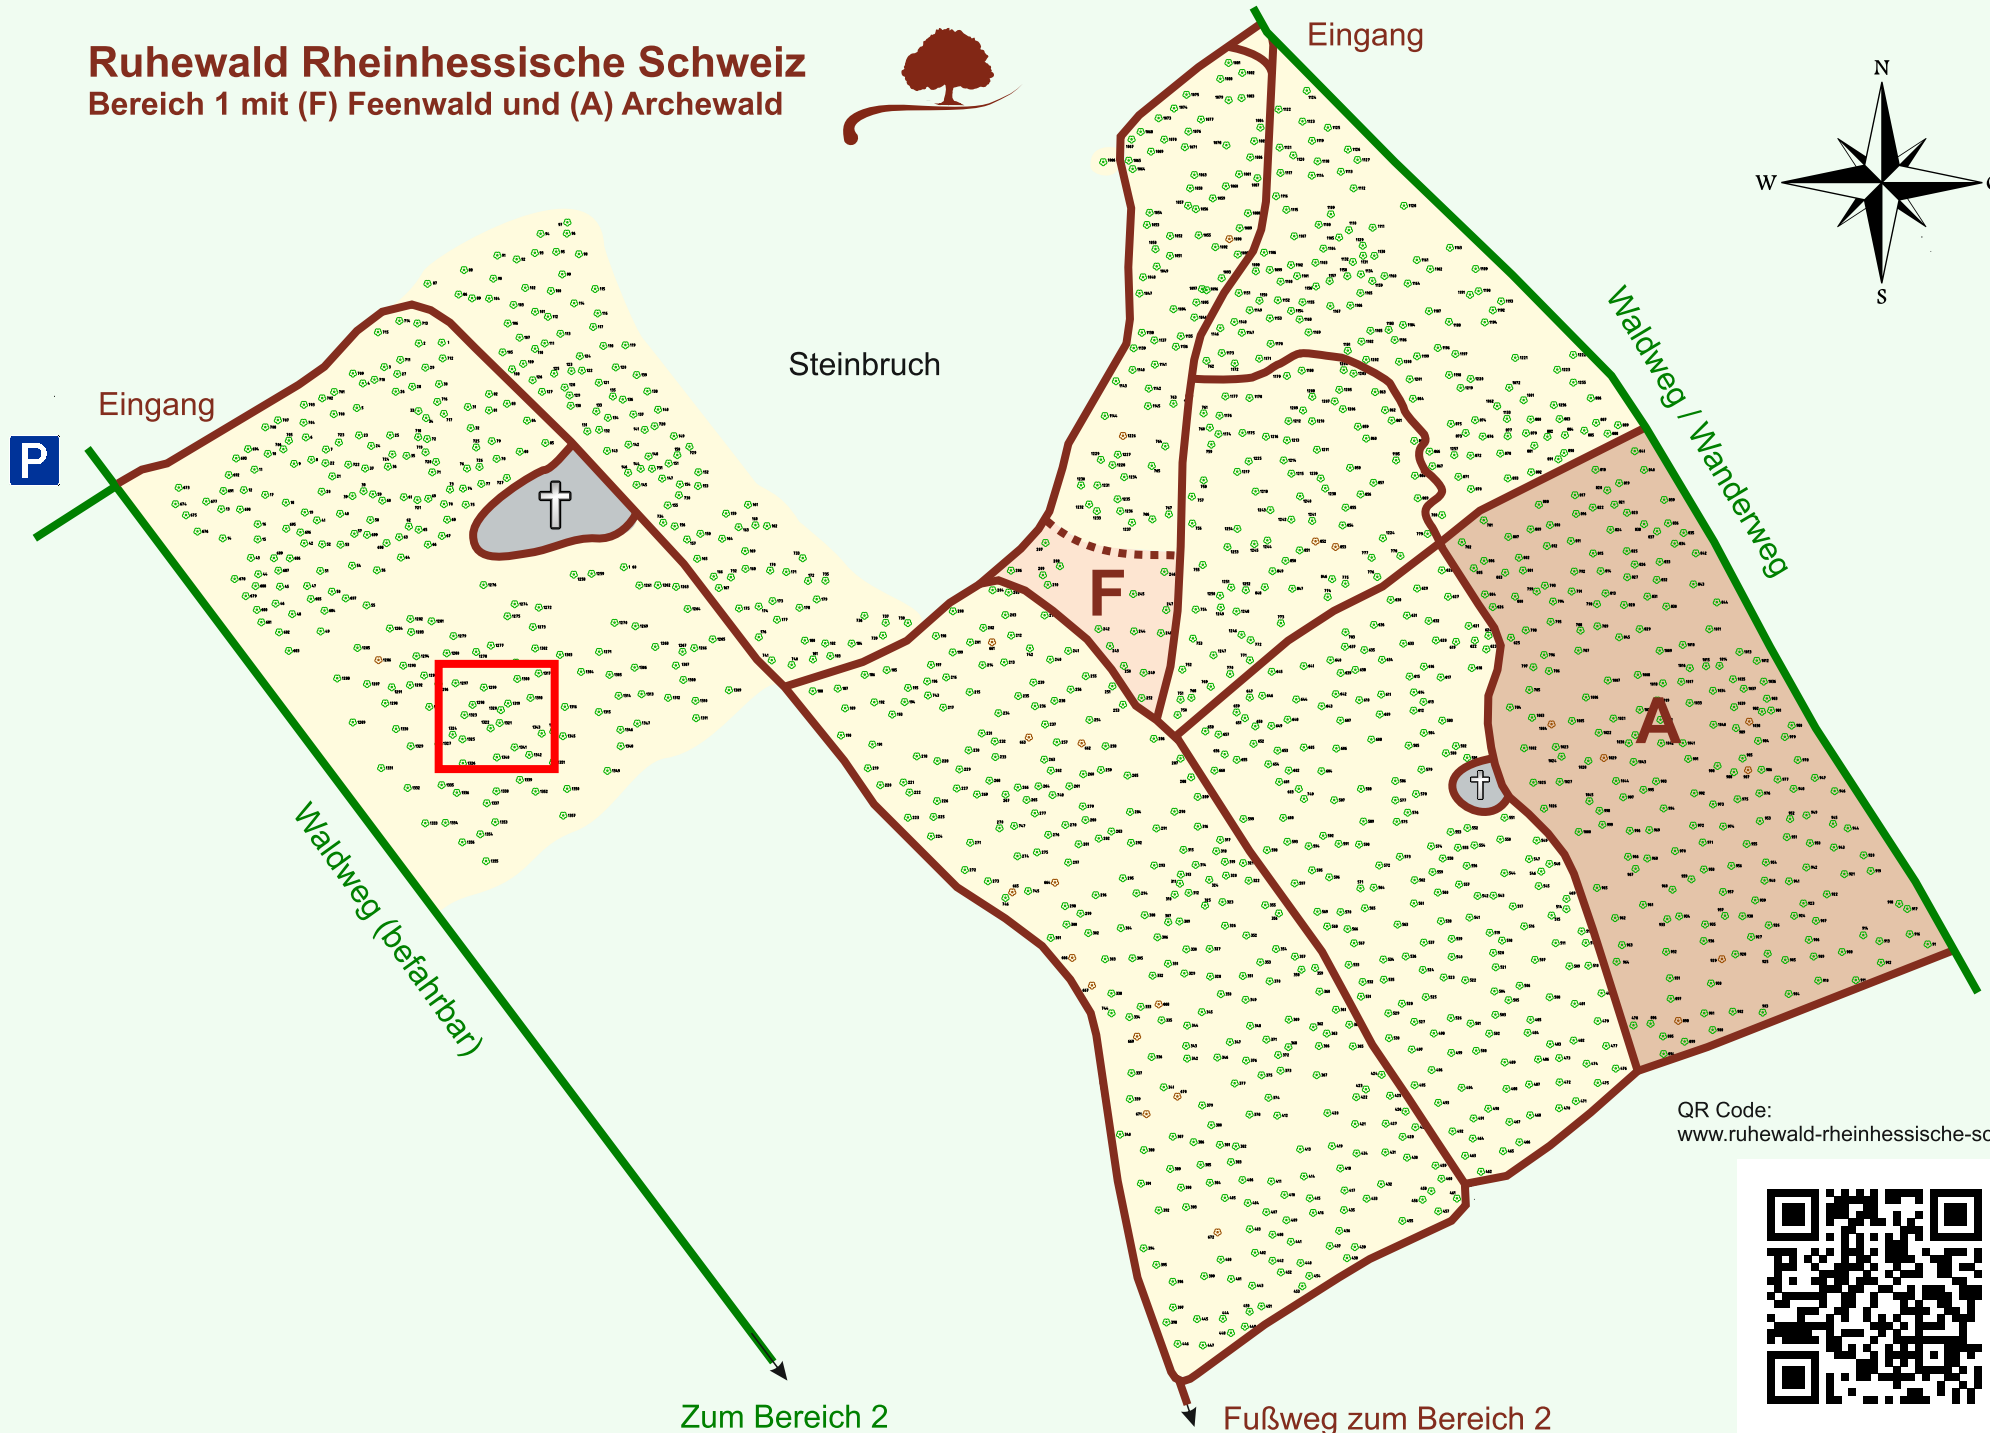

# Ruhewald Rhein Hessische Schweiz

## Bereich 1 mit (F) Feenwald und (A) Archewald

QR Code:  
[www.ruhewald-rhein Hessische-schweiz.de](http://www.ruhewald-rhein Hessische-schweiz.de)