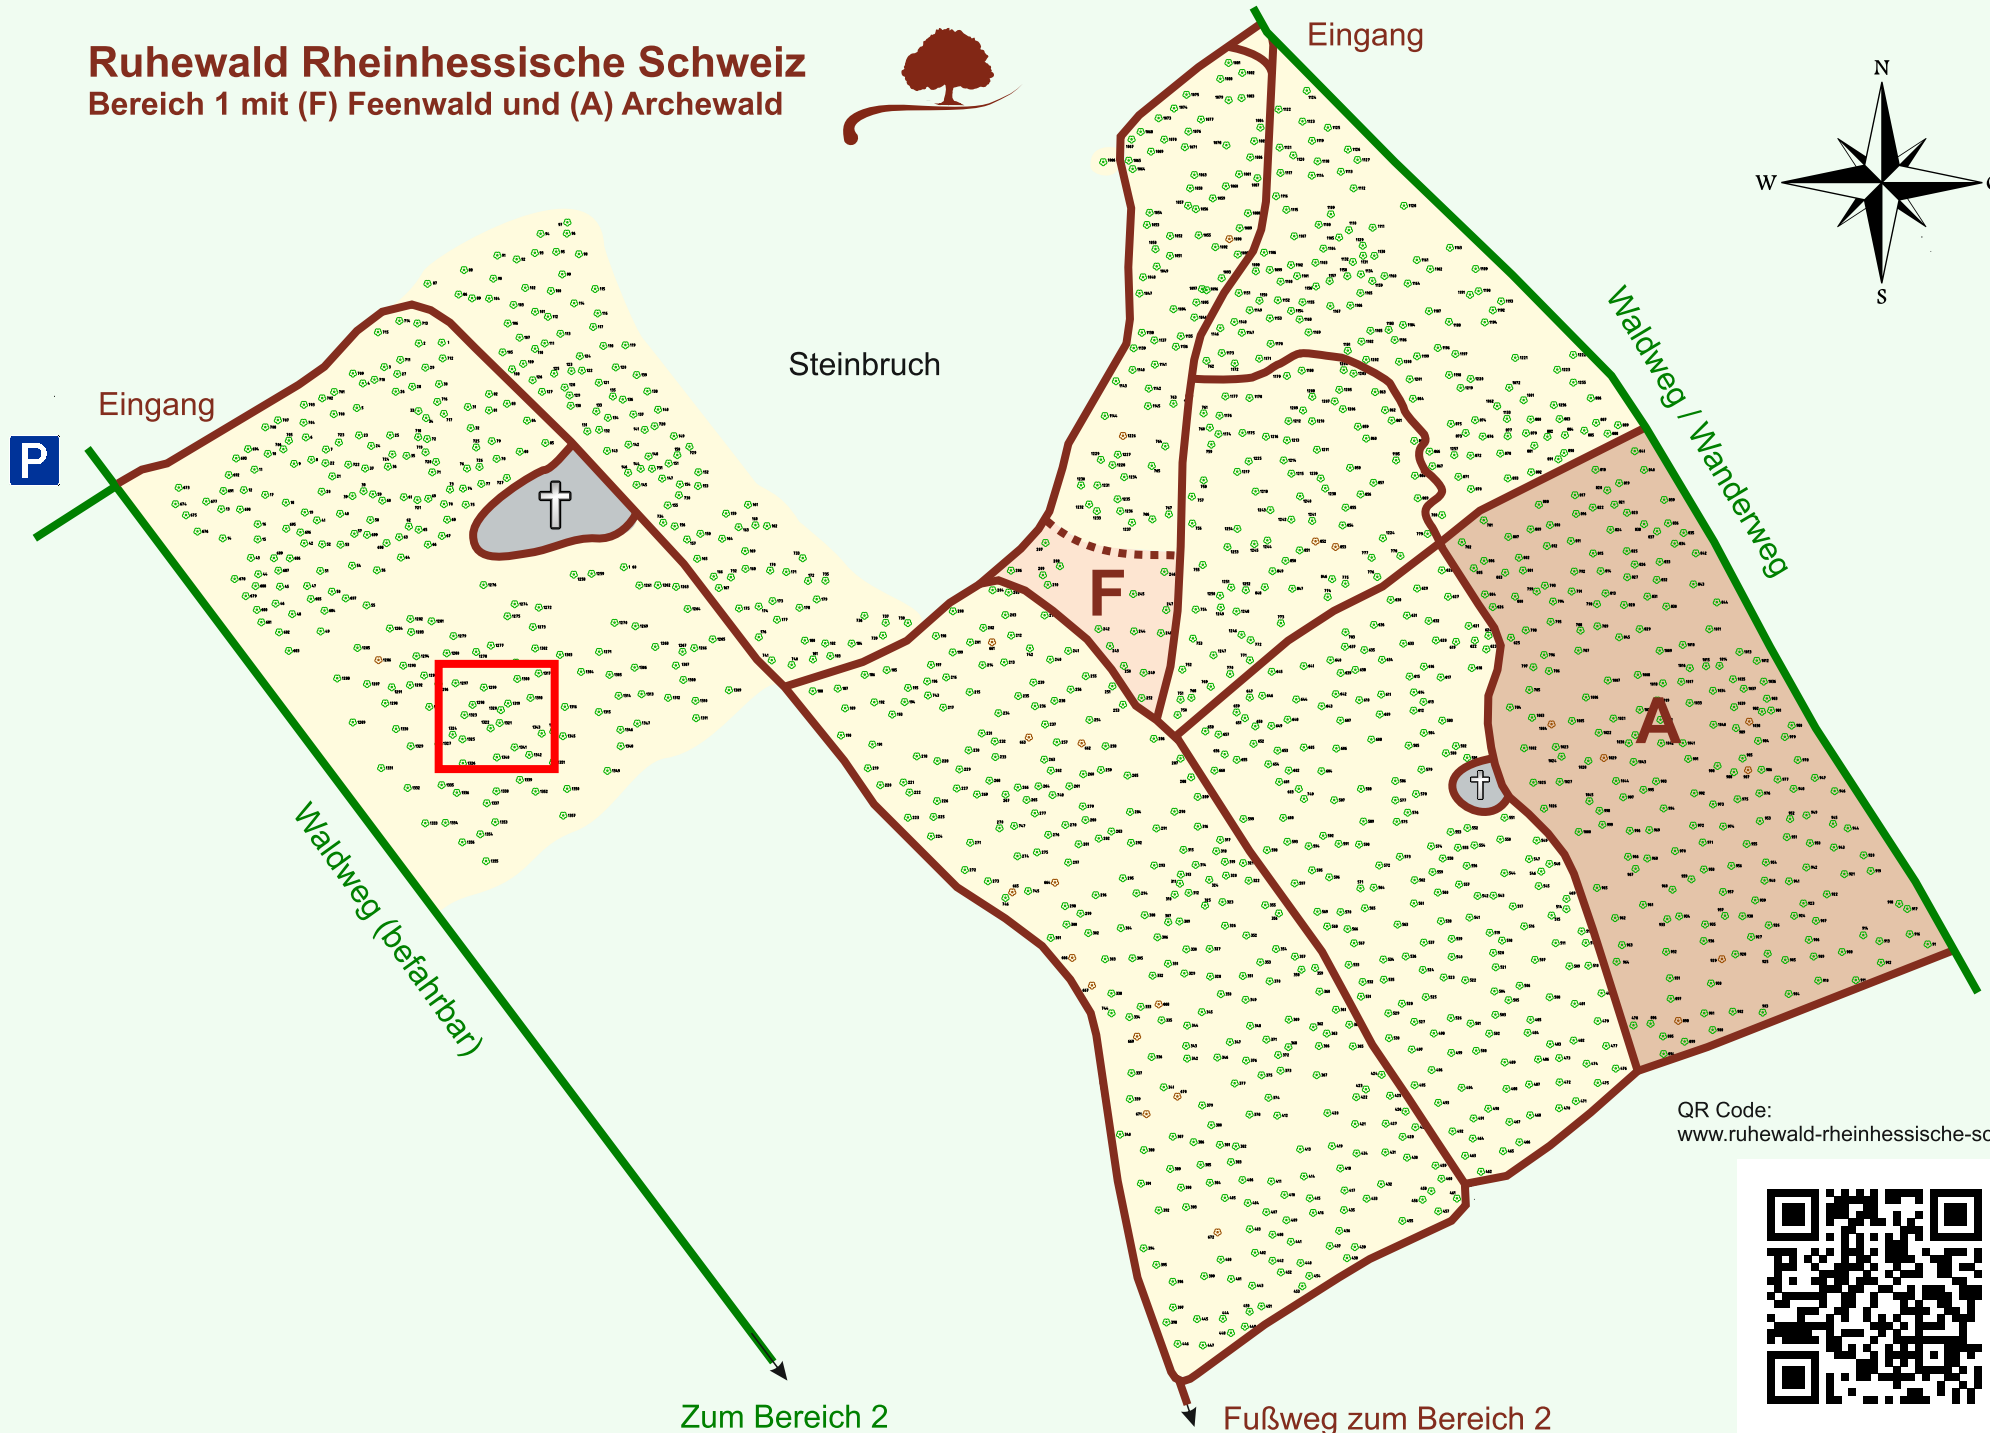

Ruhewald Rhein Hessische Schweiz

Bereich 1 mit (F) Feenwald und (A) Archewald

QR Code:
www.ruhewald-rhein Hessische-schweiz.de