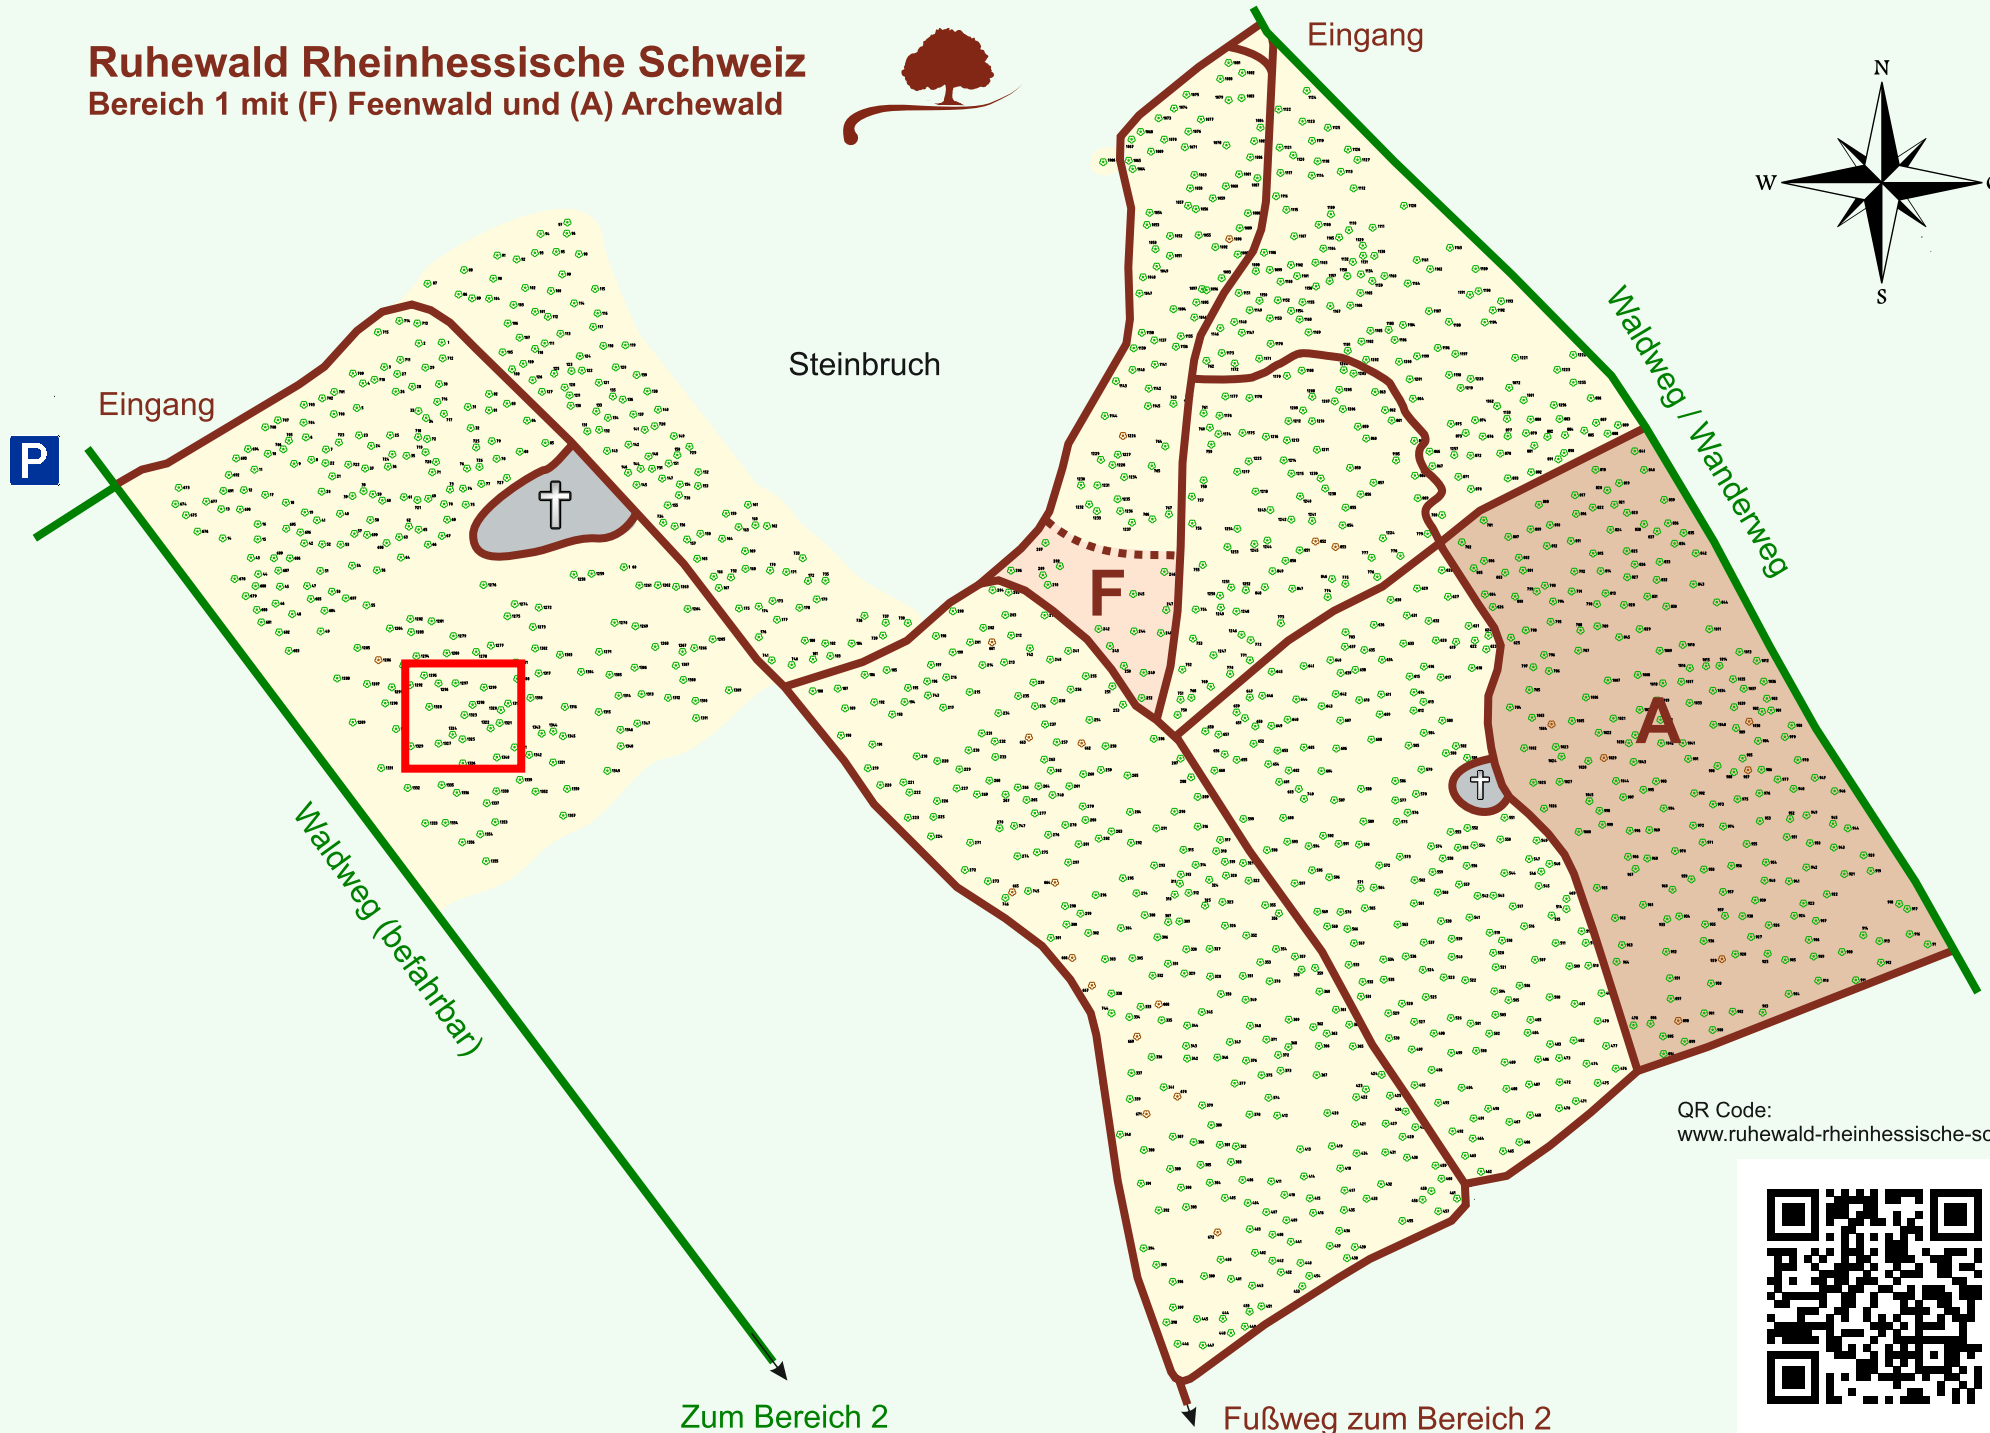

# Ruhewald Rhein Hessische Schweiz

## Bereich 1 mit (F) Feenwald und (A) Archewald

QR Code:  
[www.ruhewald-rhein Hessische-schweiz.de](http://www.ruhewald-rhein Hessische-schweiz.de)