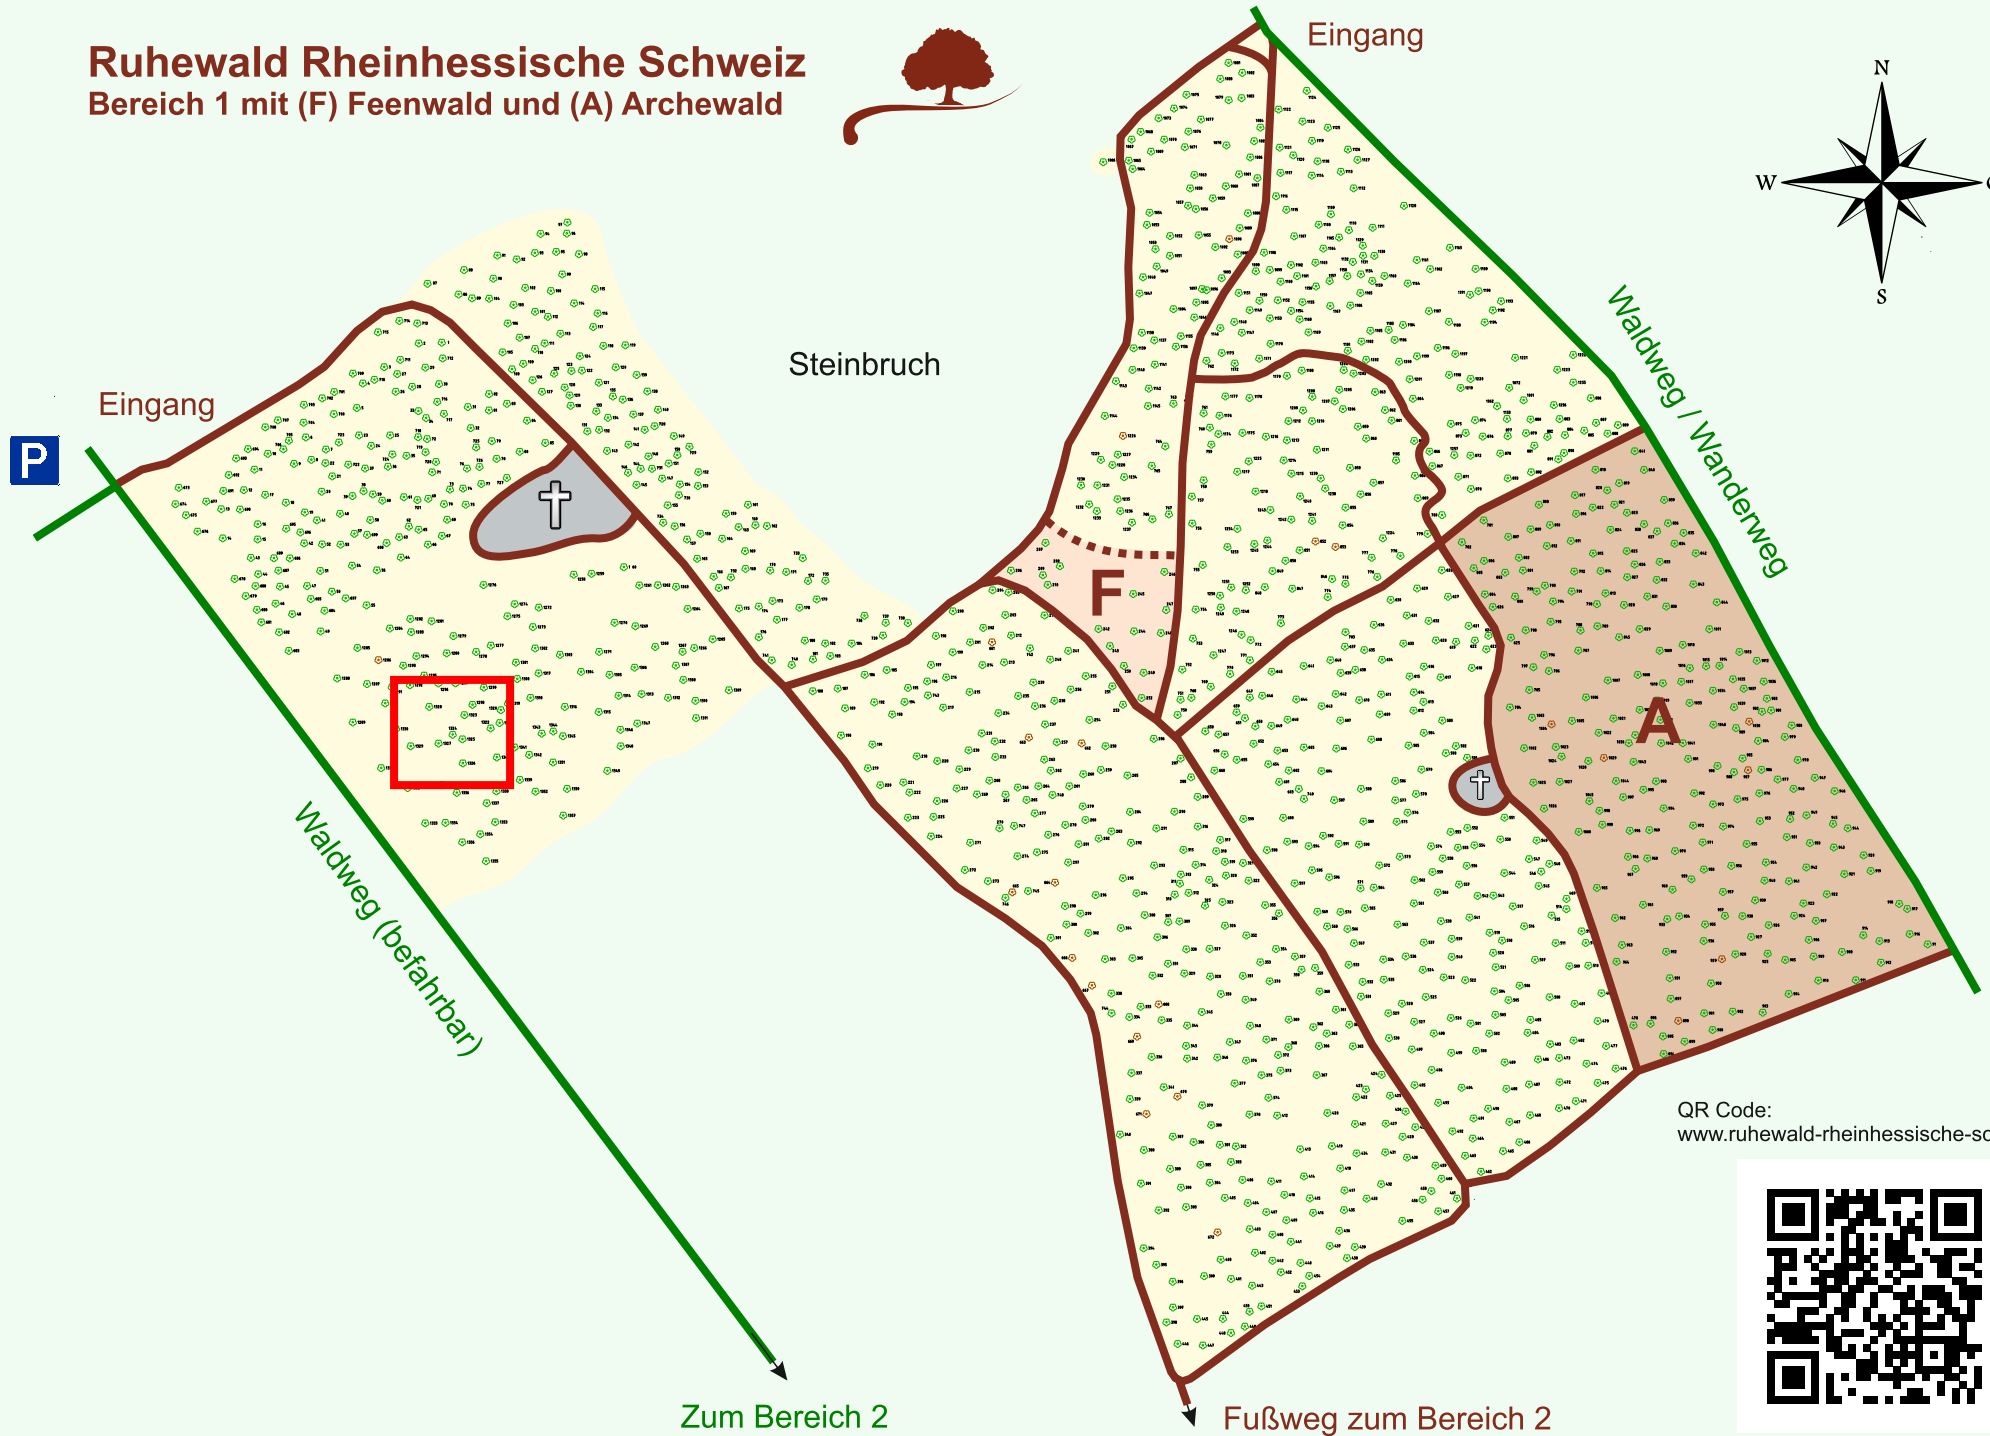

# Ruhewald Rhein Hessische Schweiz

## Bereich 1 mit (F) Feenwald und (A) Archewald

QR Code:  
[www.ruhewald-rhein Hessische-schweiz.de](http://www.ruhewald-rhein Hessische-schweiz.de)