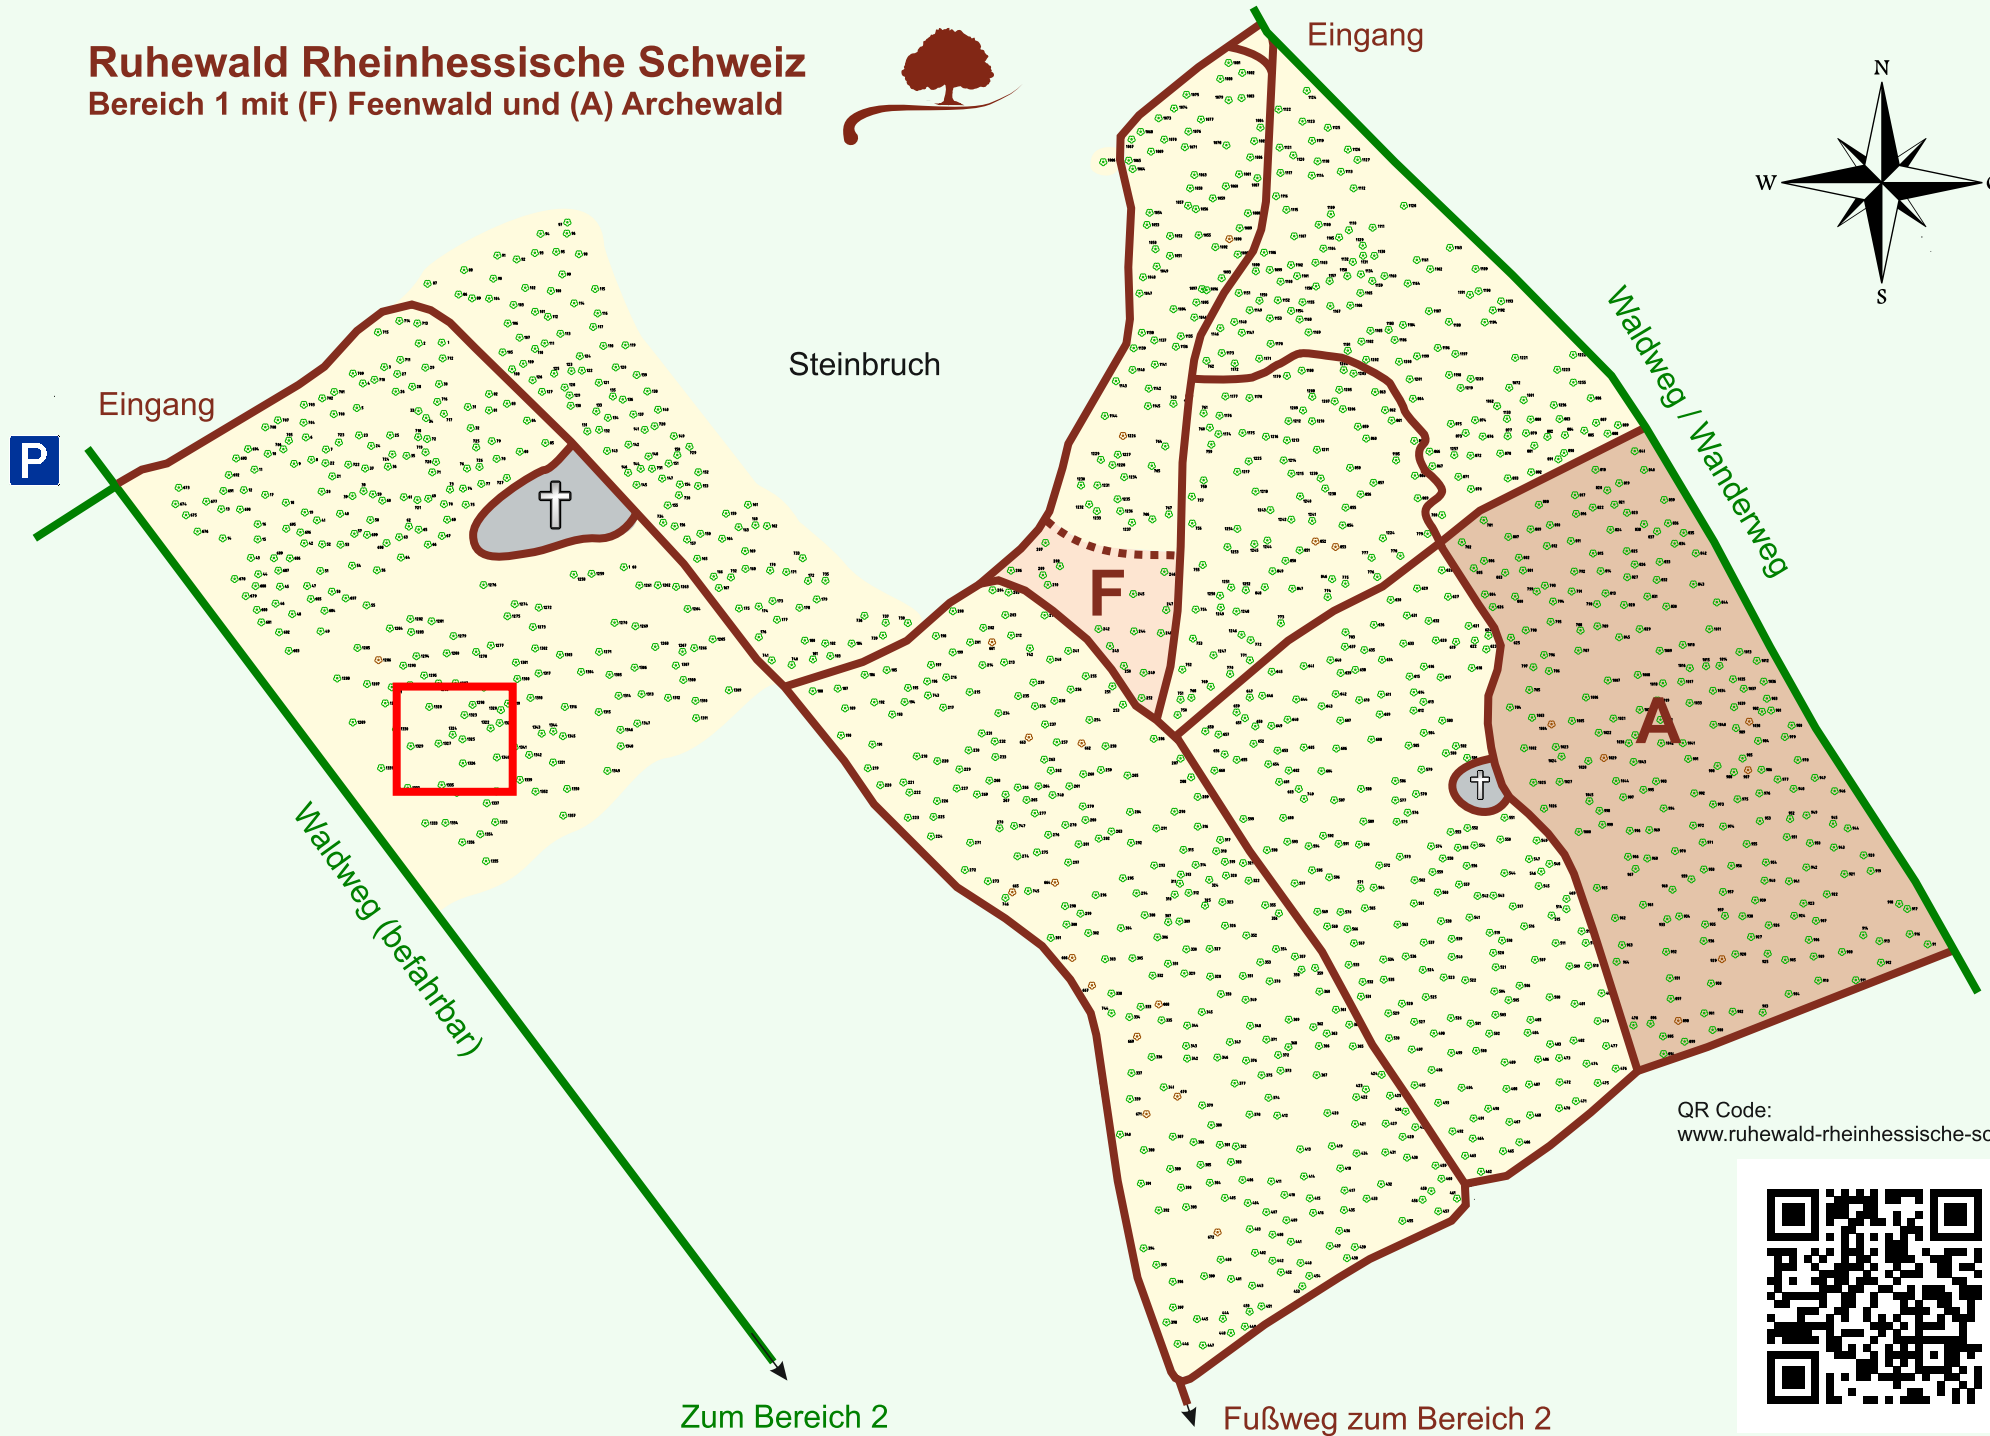

Ruhewald Rhein Hessische Schweiz

Bereich 1 mit (F) Feenwald und (A) Archewald

QR Code:
www.ruhewald-rhein Hessische-schweiz.de