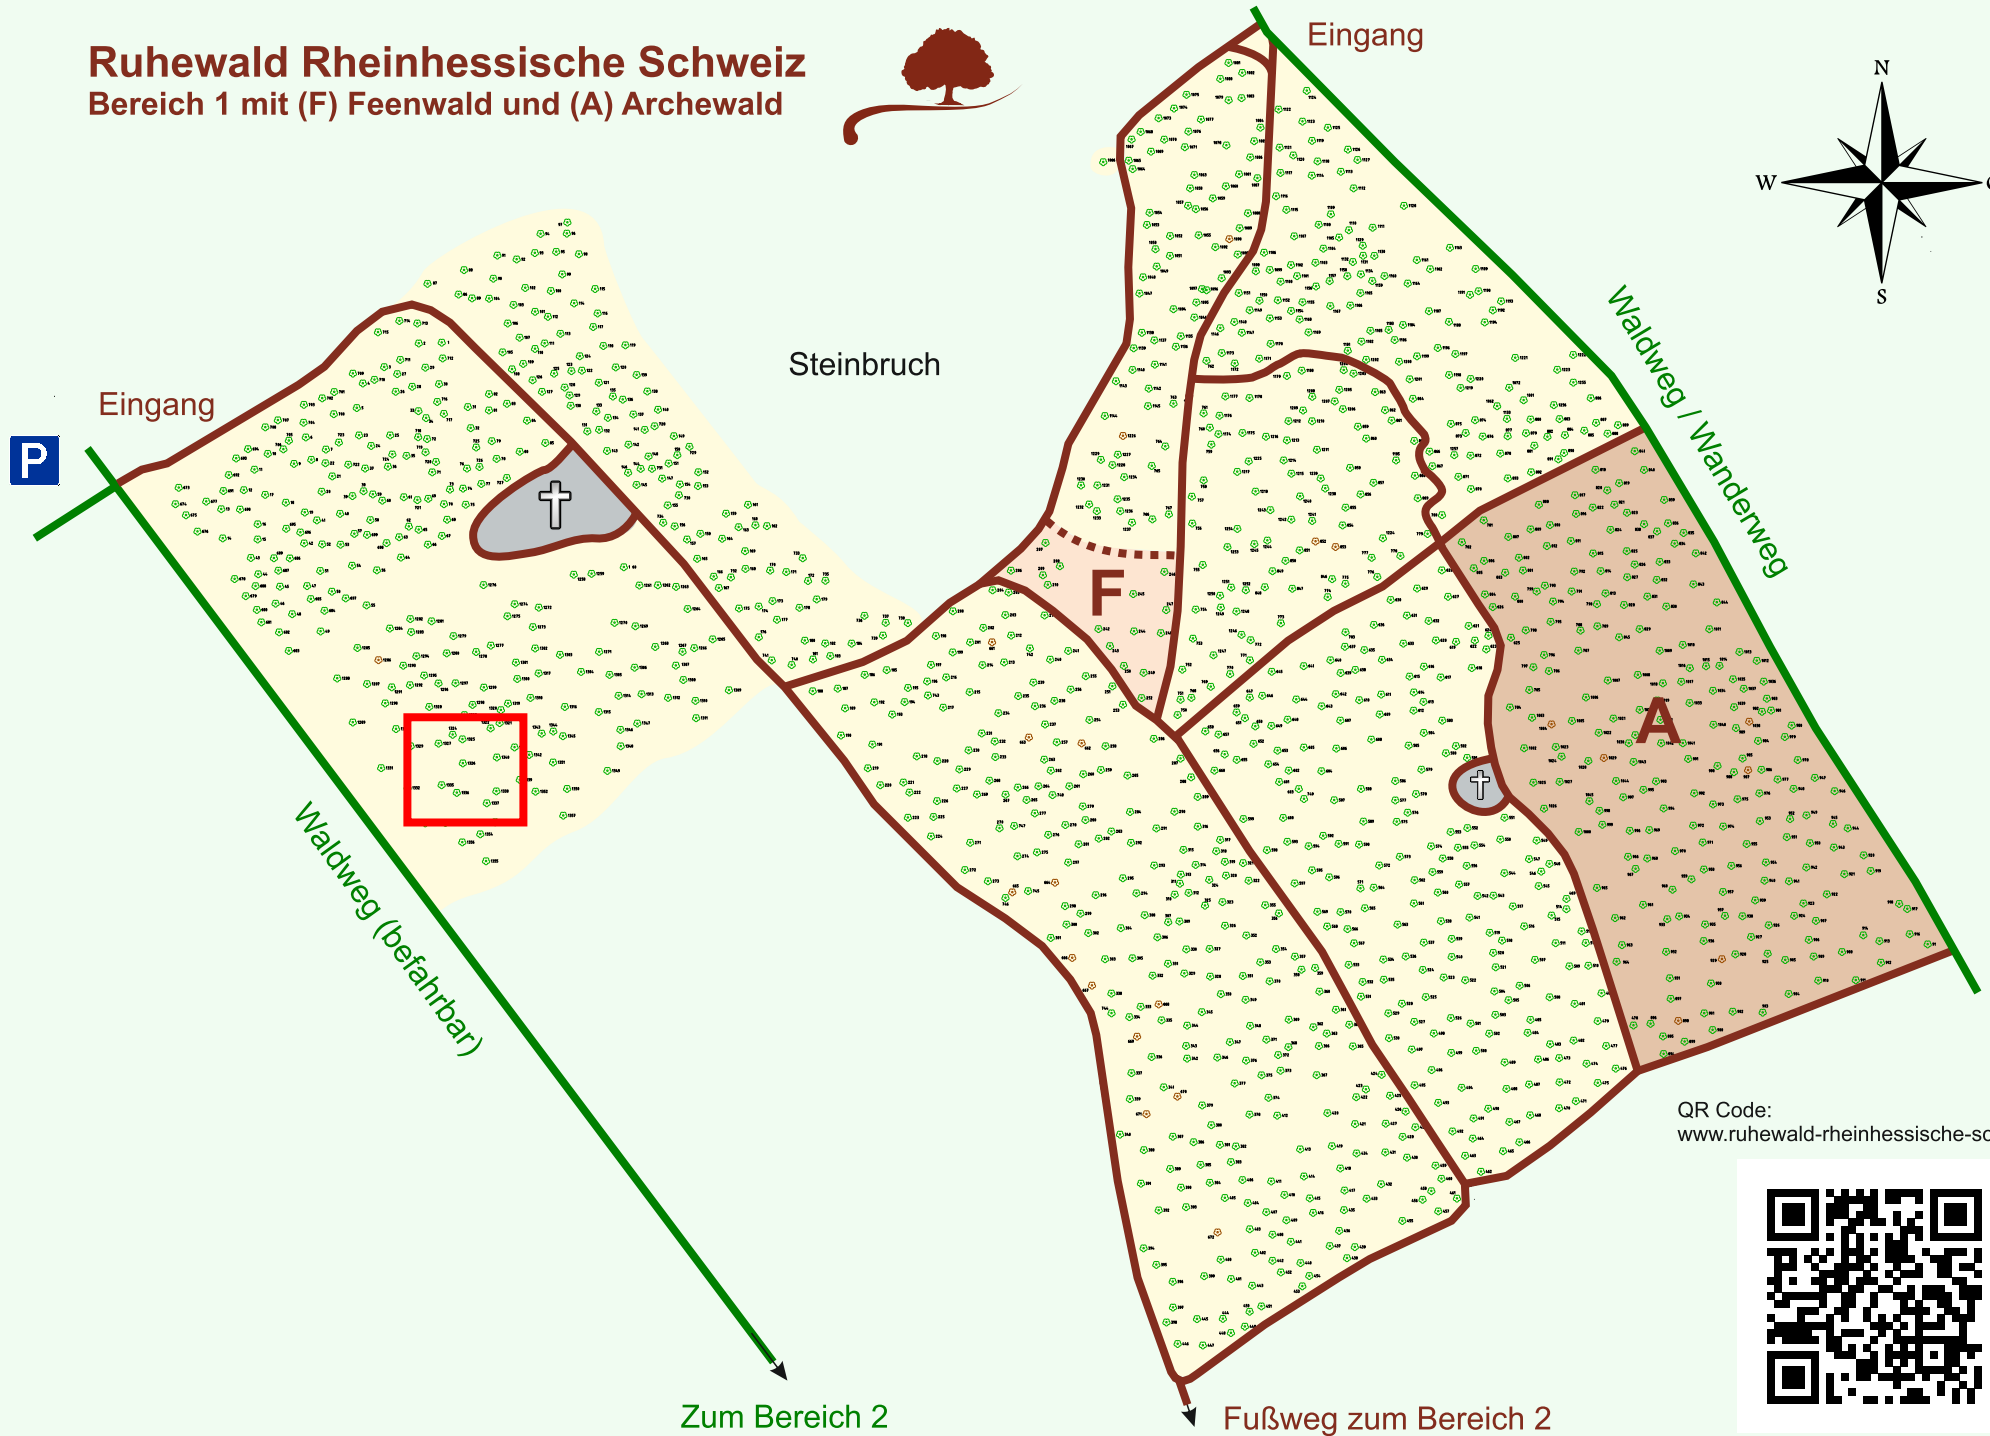

Ruhewald Rhein Hessische Schweiz

Bereich 1 mit (F) Feenwald und (A) Archewald

QR Code:
www.ruhewald-rhein Hessische-schweiz.de