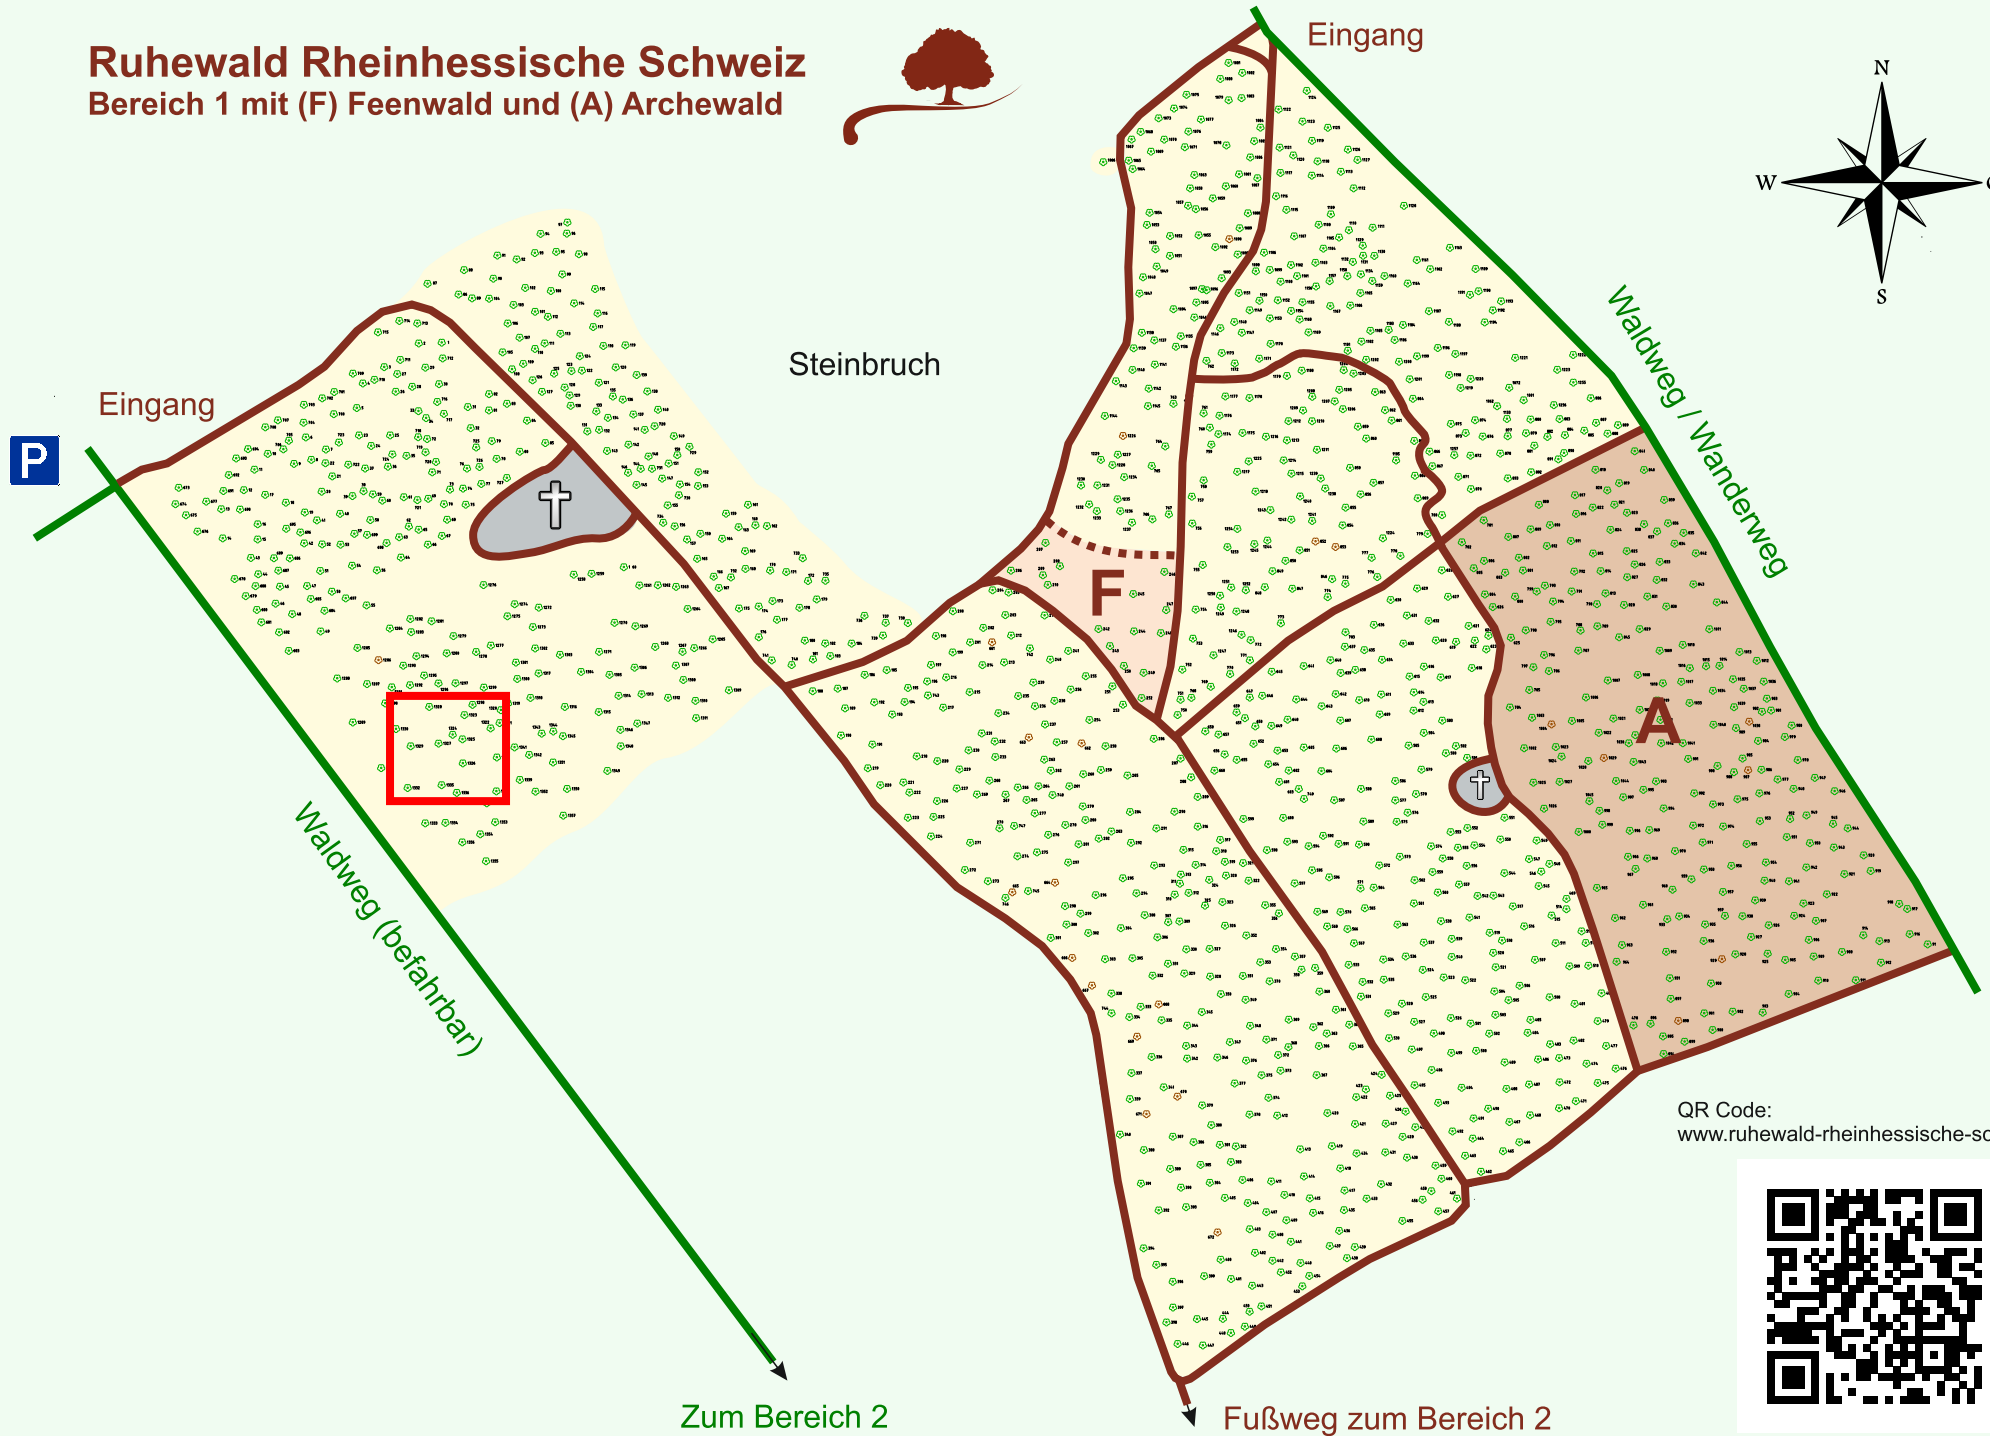

Ruhewald Rhein Hessische Schweiz

Bereich 1 mit (F) Feenwald und (A) Archewald

QR Code:
www.ruhewald-rhein Hessische-schweiz.de