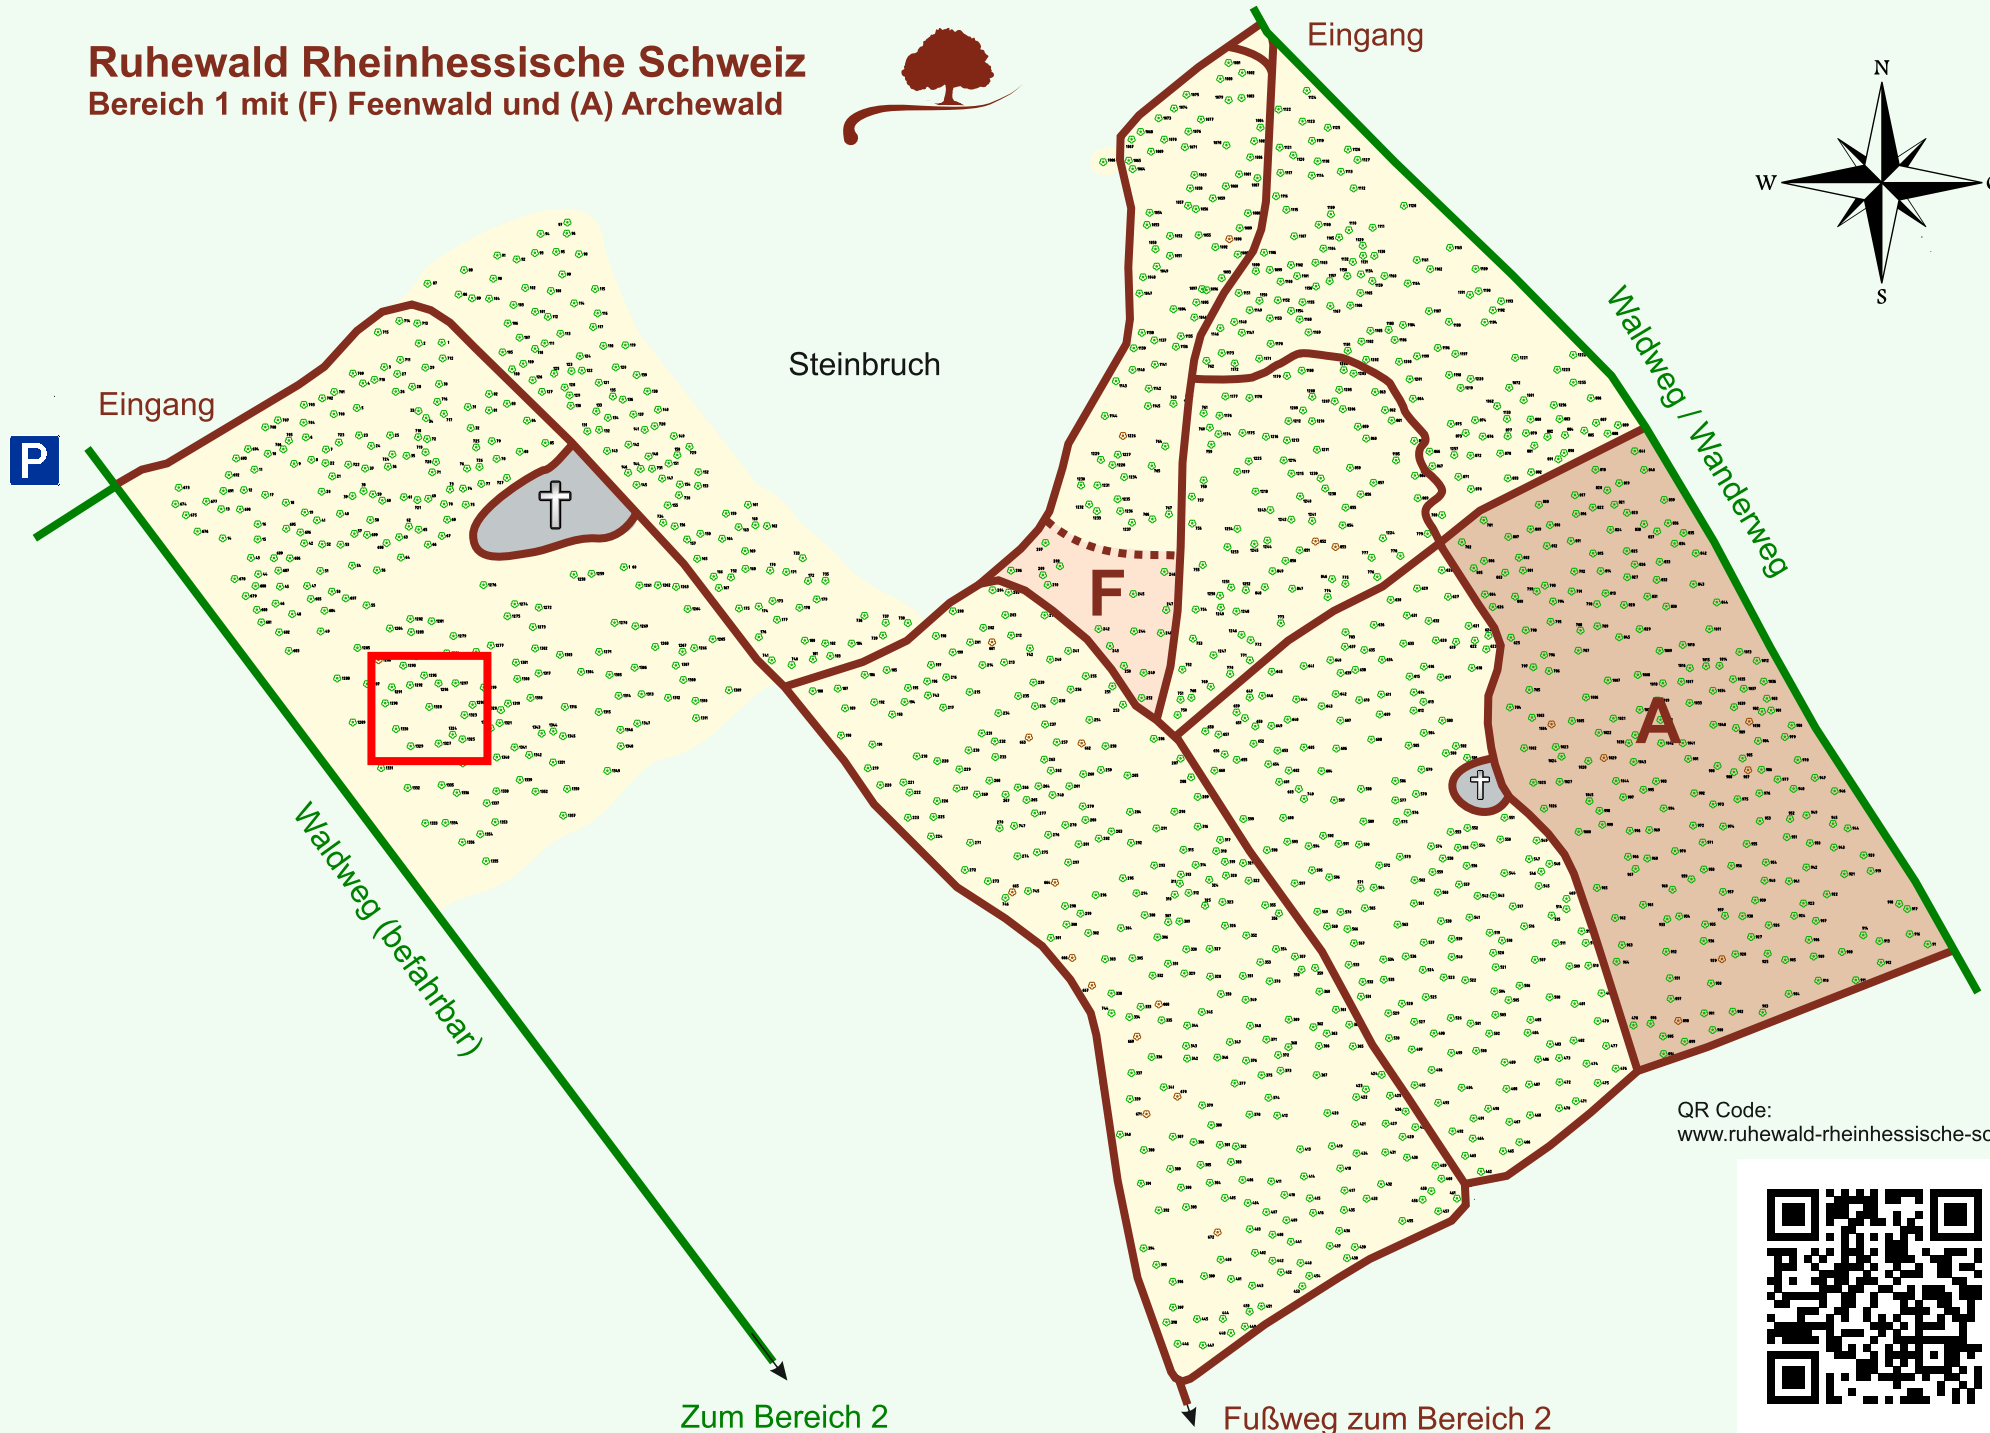

Ruhewald Rhein Hessische Schweiz

Bereich 1 mit (F) Feenwald und (A) Archewald

QR Code:
www.ruhewald-rhein Hessische-schweiz.de