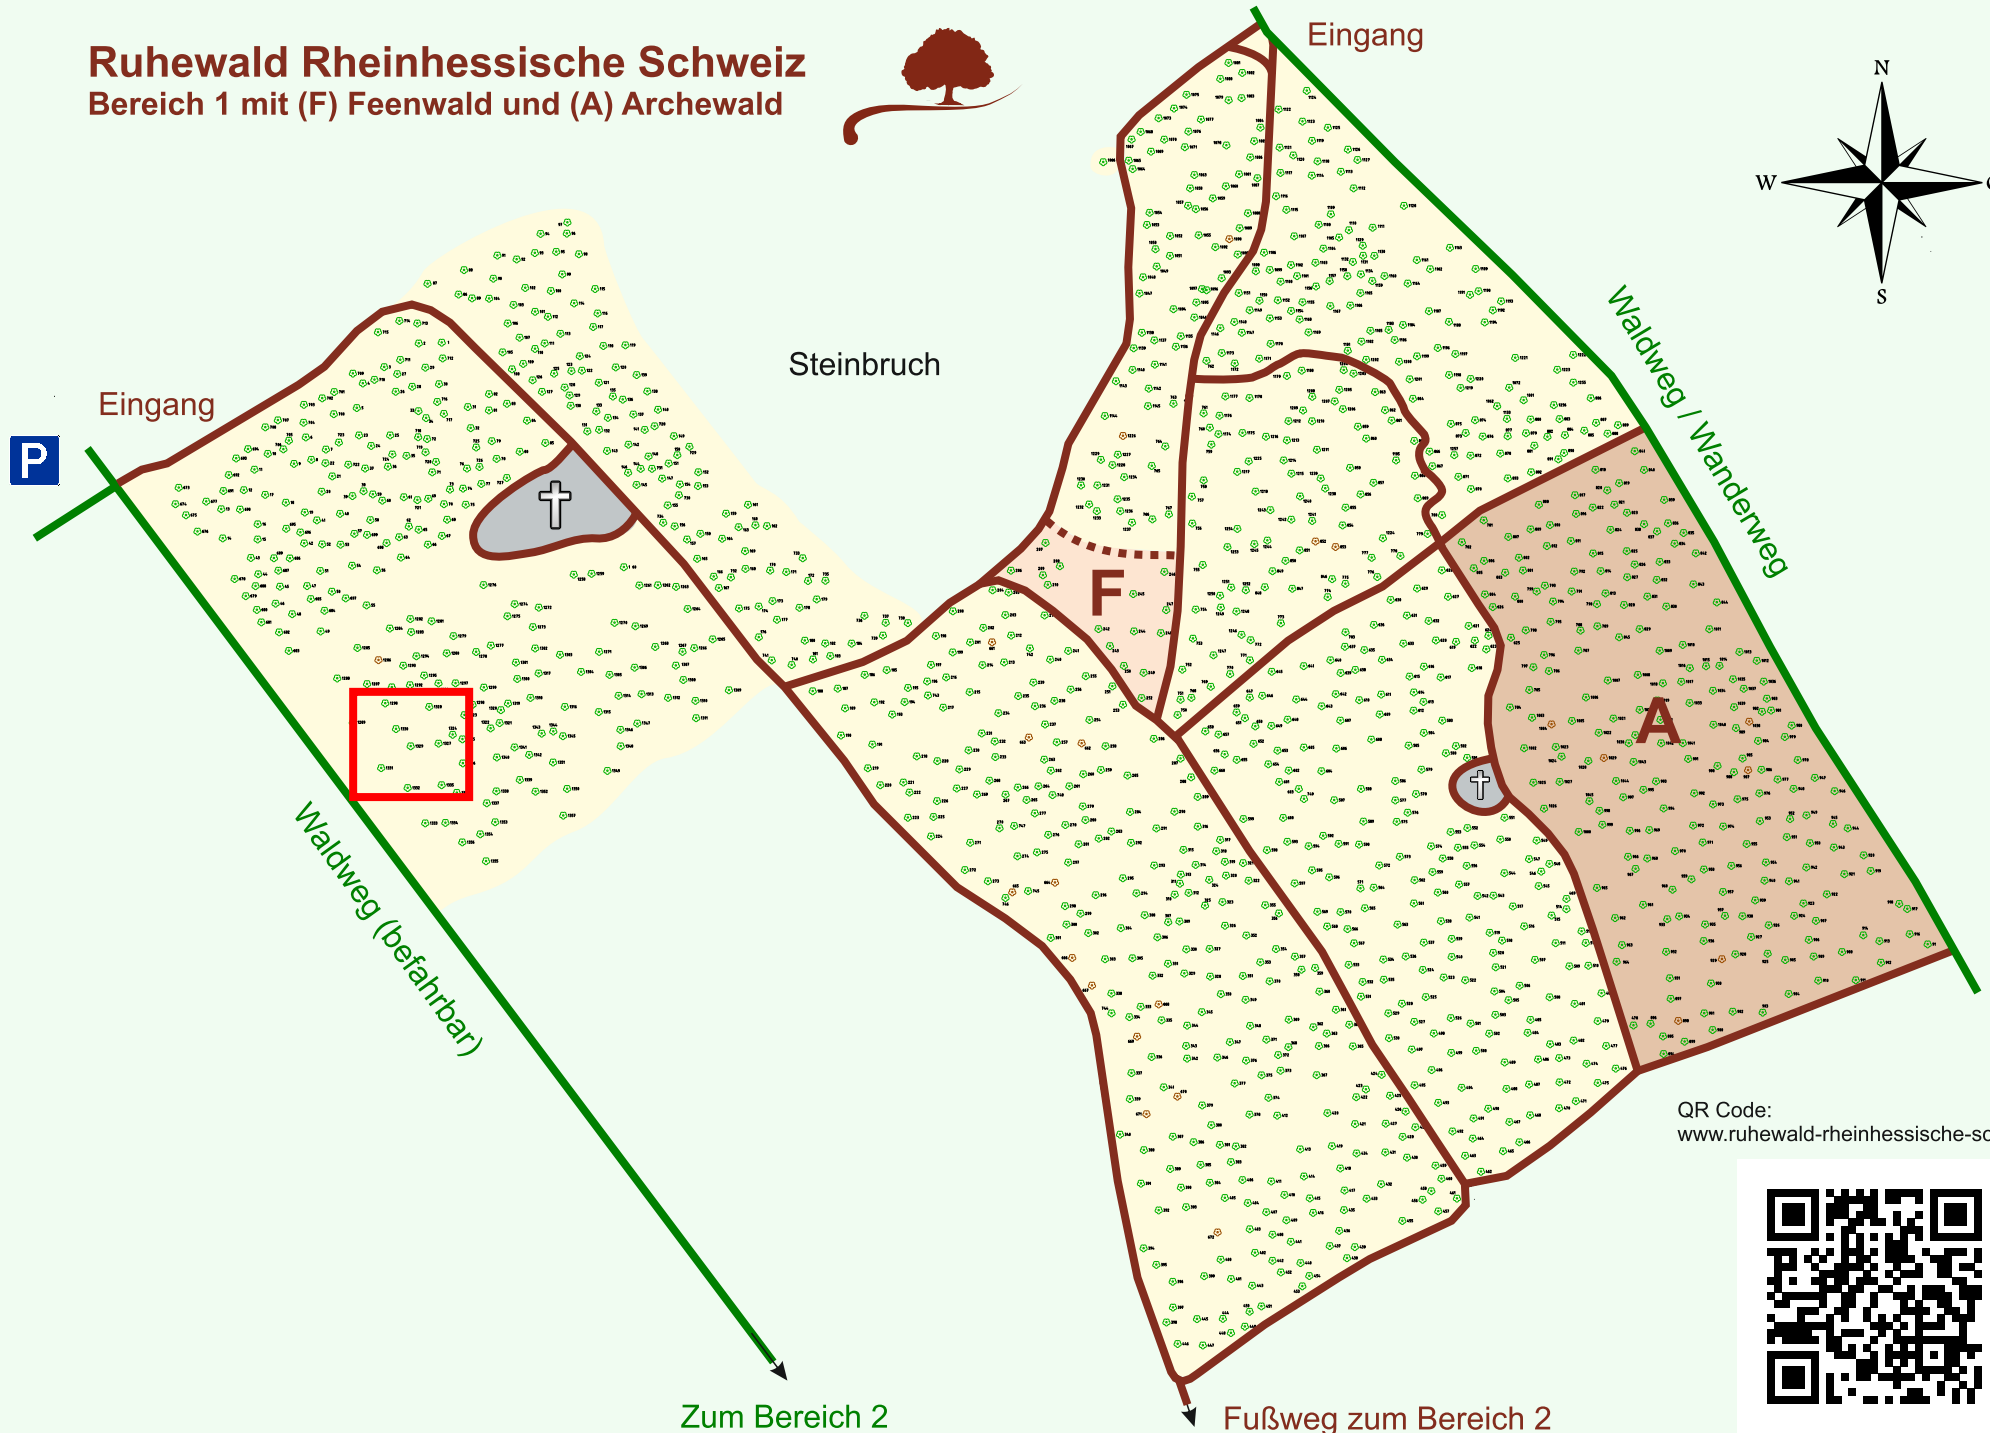

Ruhewald Rhein Hessische Schweiz

Bereich 1 mit (F) Feenwald und (A) Archewald

QR Code:
www.ruhewald-rhein Hessische-schweiz.de