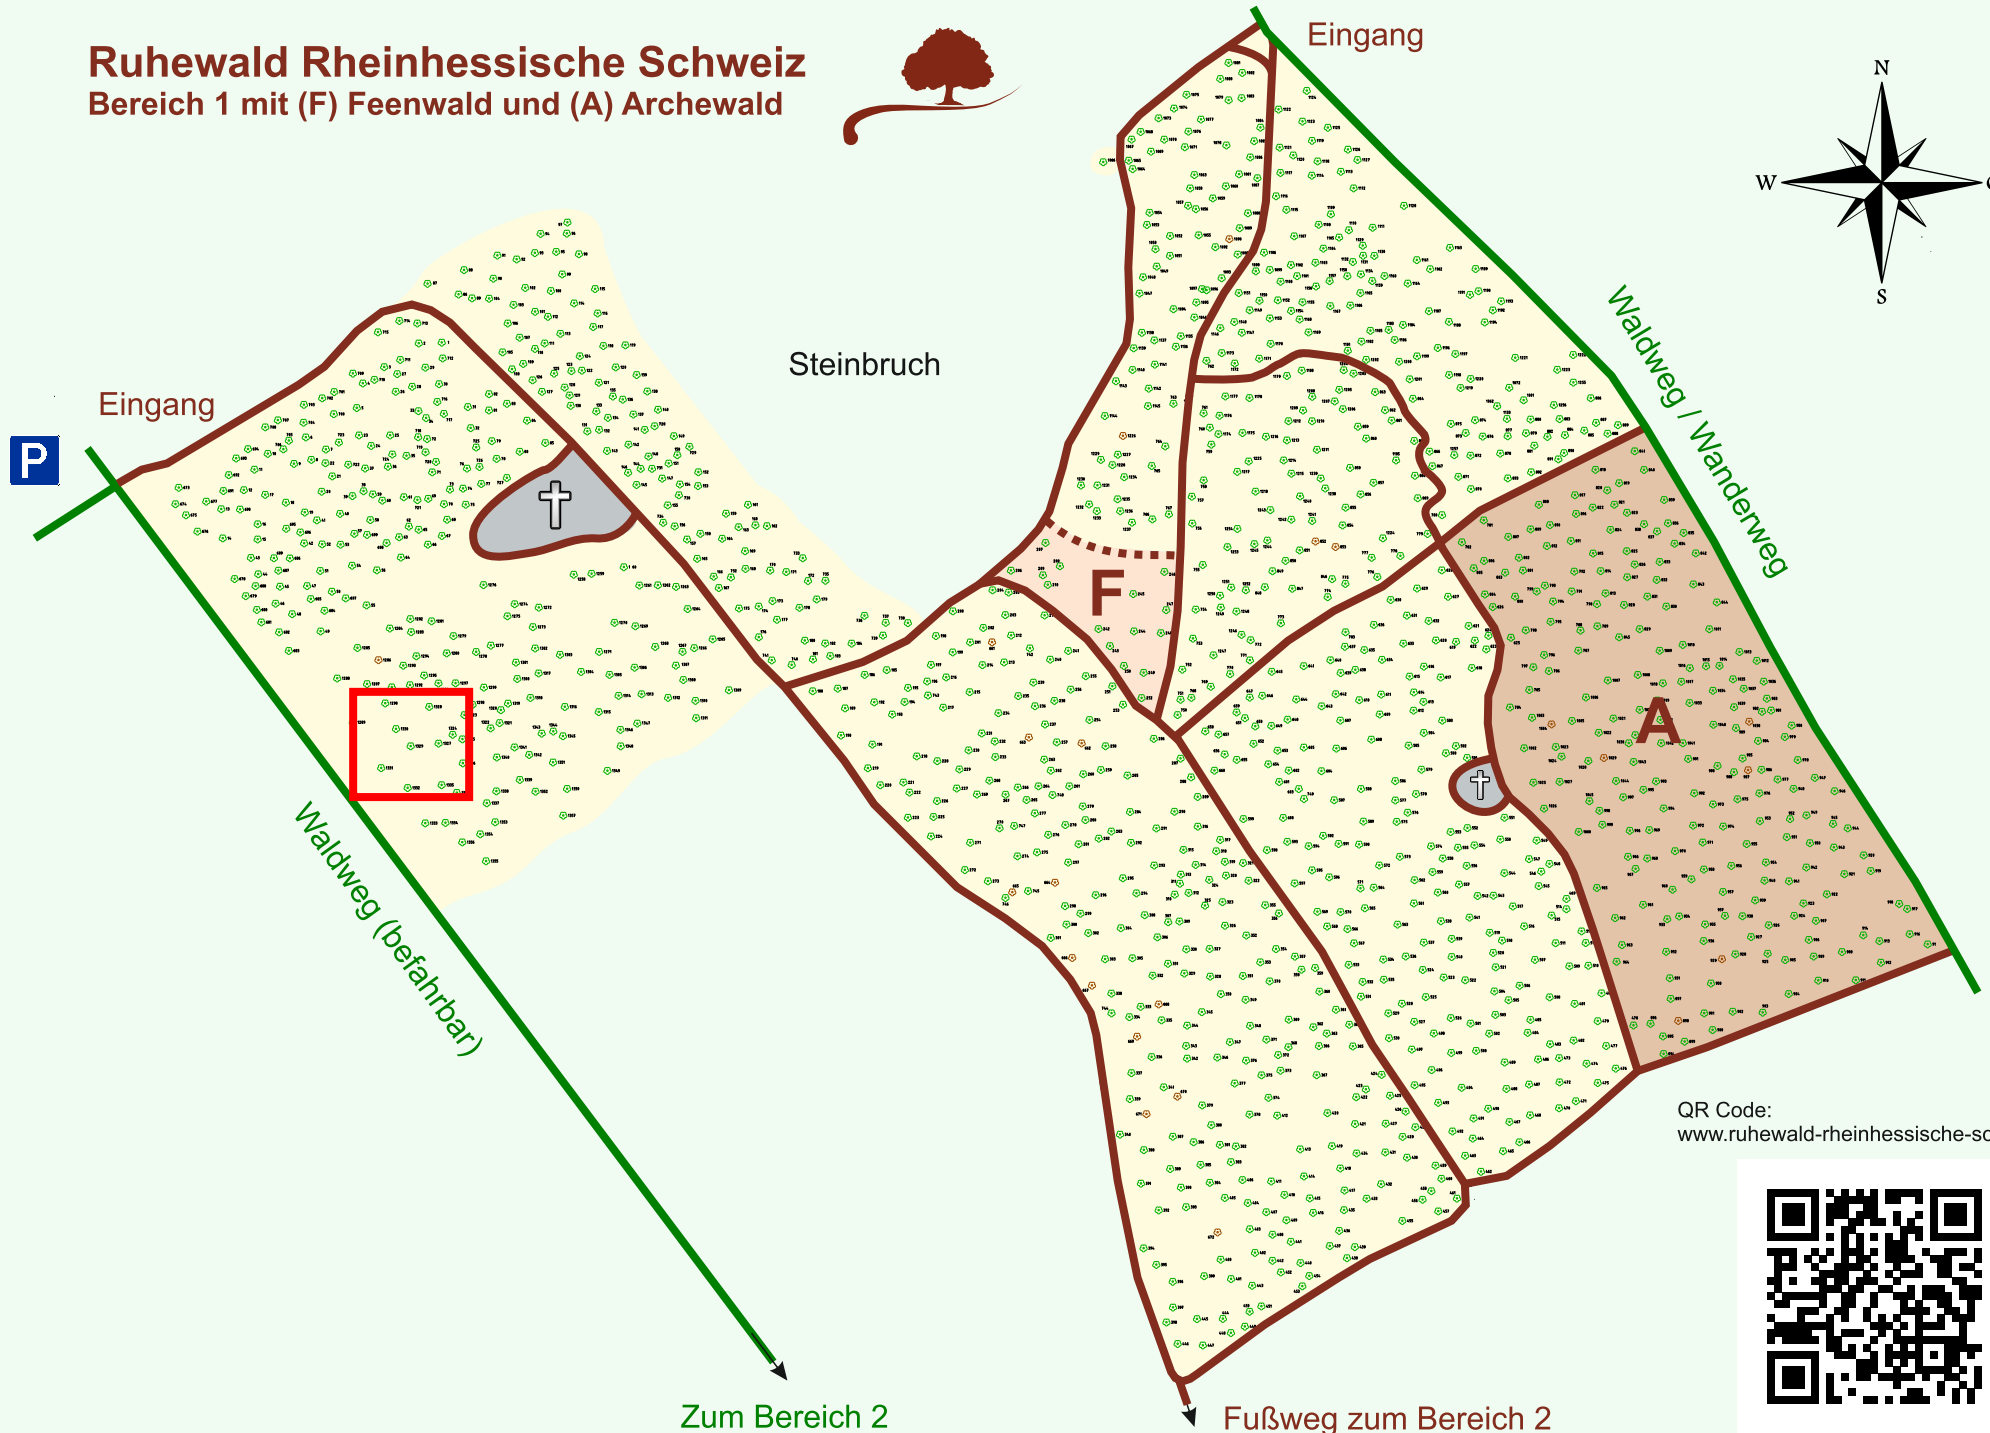

# Ruhewald Rhein Hessische Schweiz

## Bereich 1 mit (F) Feenwald und (A) Archewald

QR Code:  
[www.ruhewald-rhein Hessische-schweiz.de](http://www.ruhewald-rhein Hessische-schweiz.de)

Zum Bereich 2

Fußweg zum Bereich 2