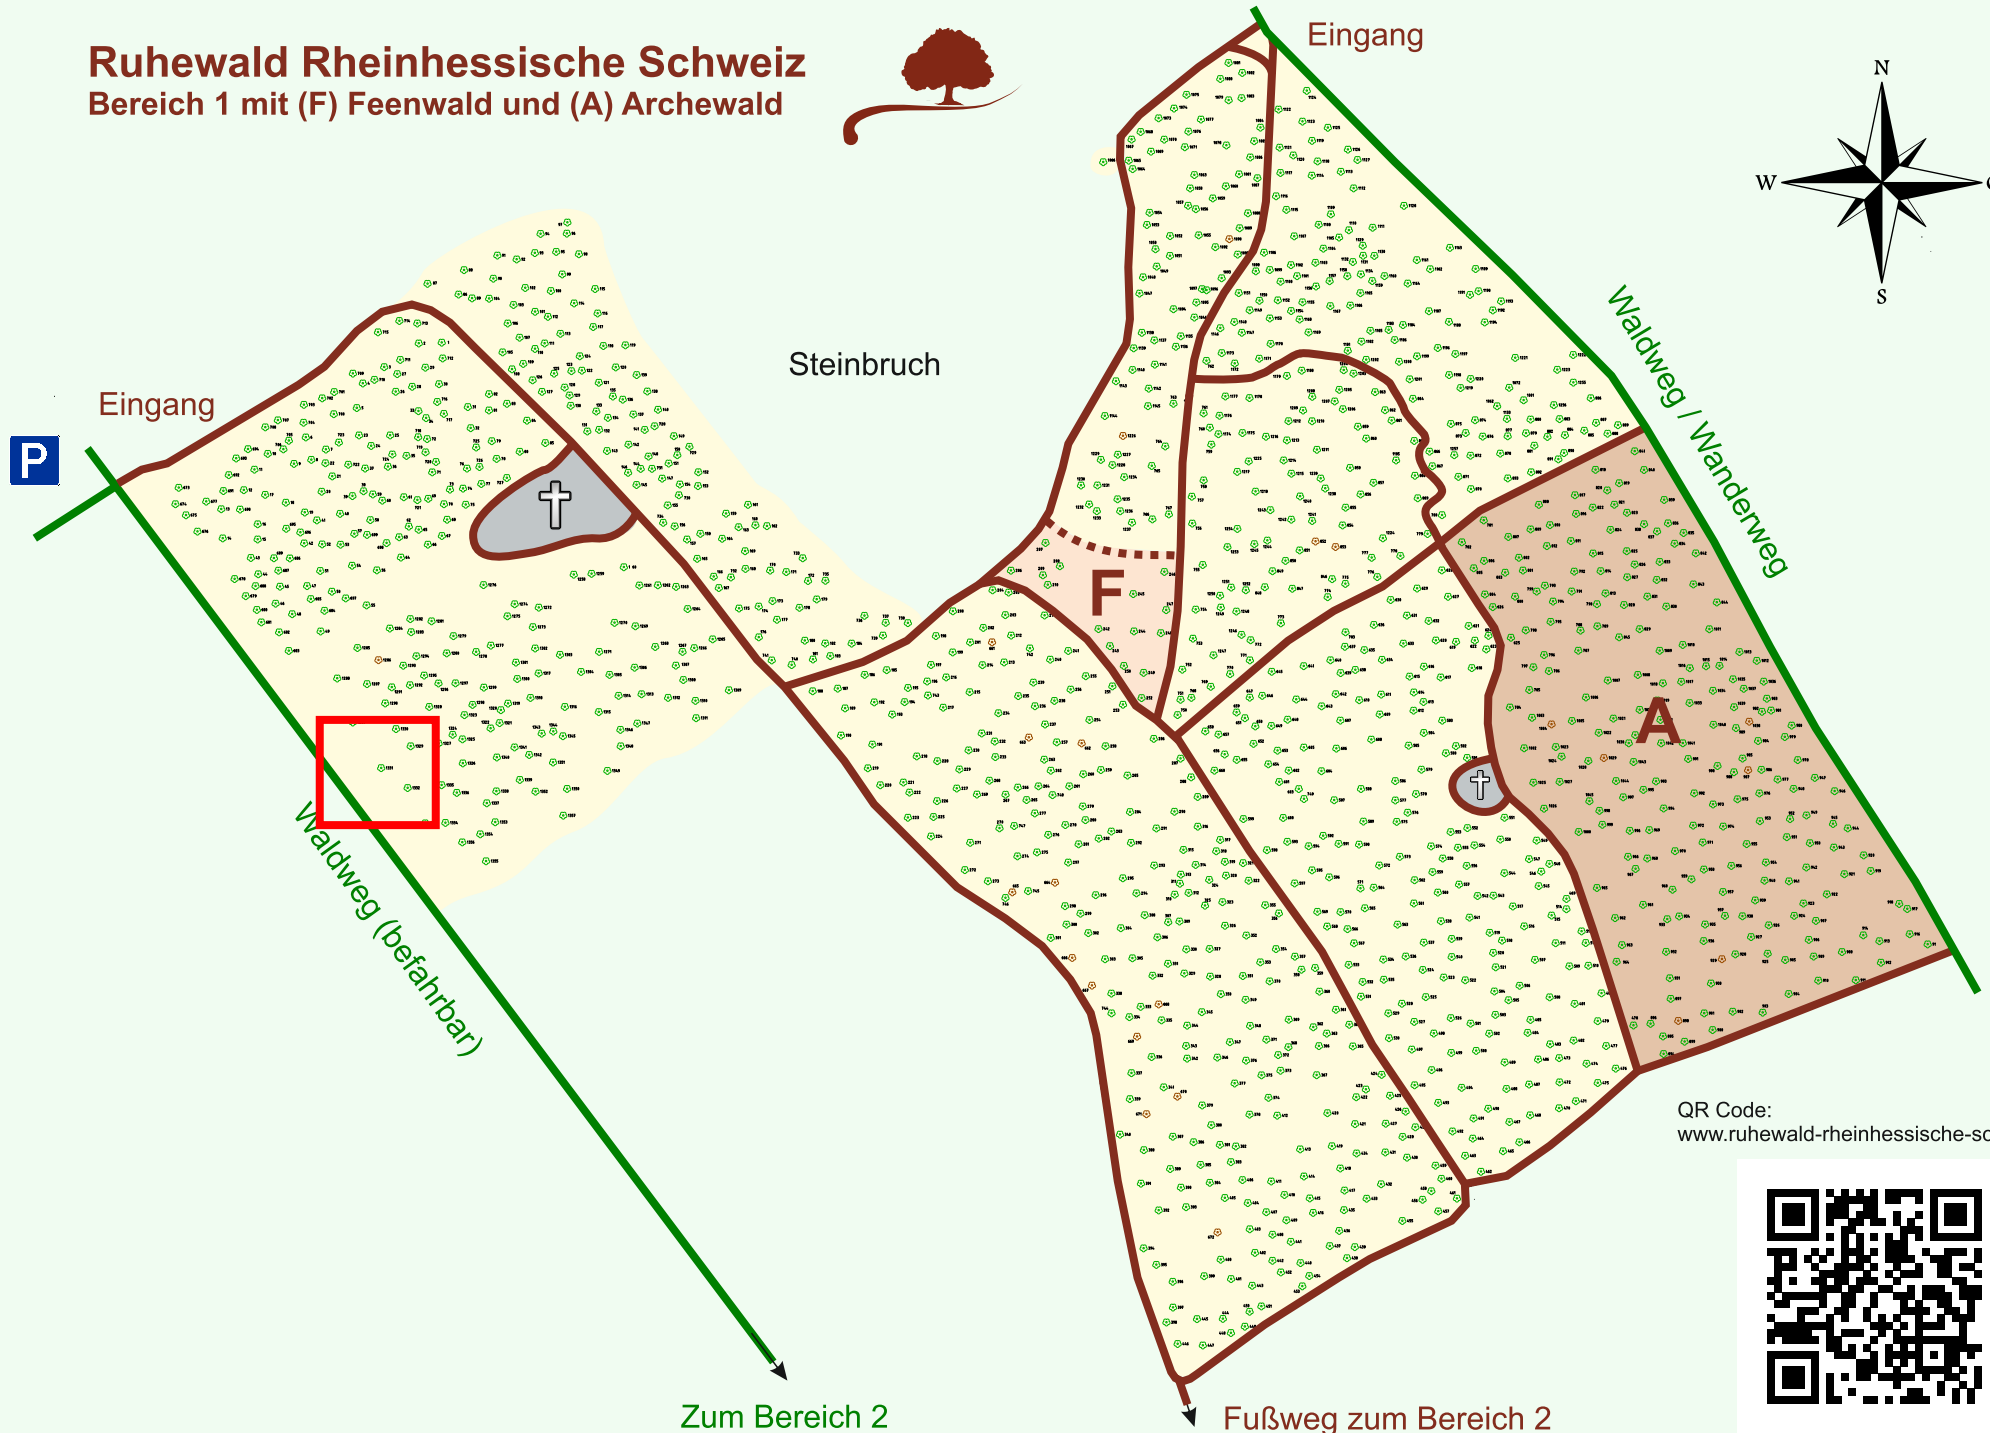

Ruhewald Rhein Hessische Schweiz

Bereich 1 mit (F) Feenwald und (A) Archewald

QR Code:
www.ruhewald-rhein Hessische-schweiz.de