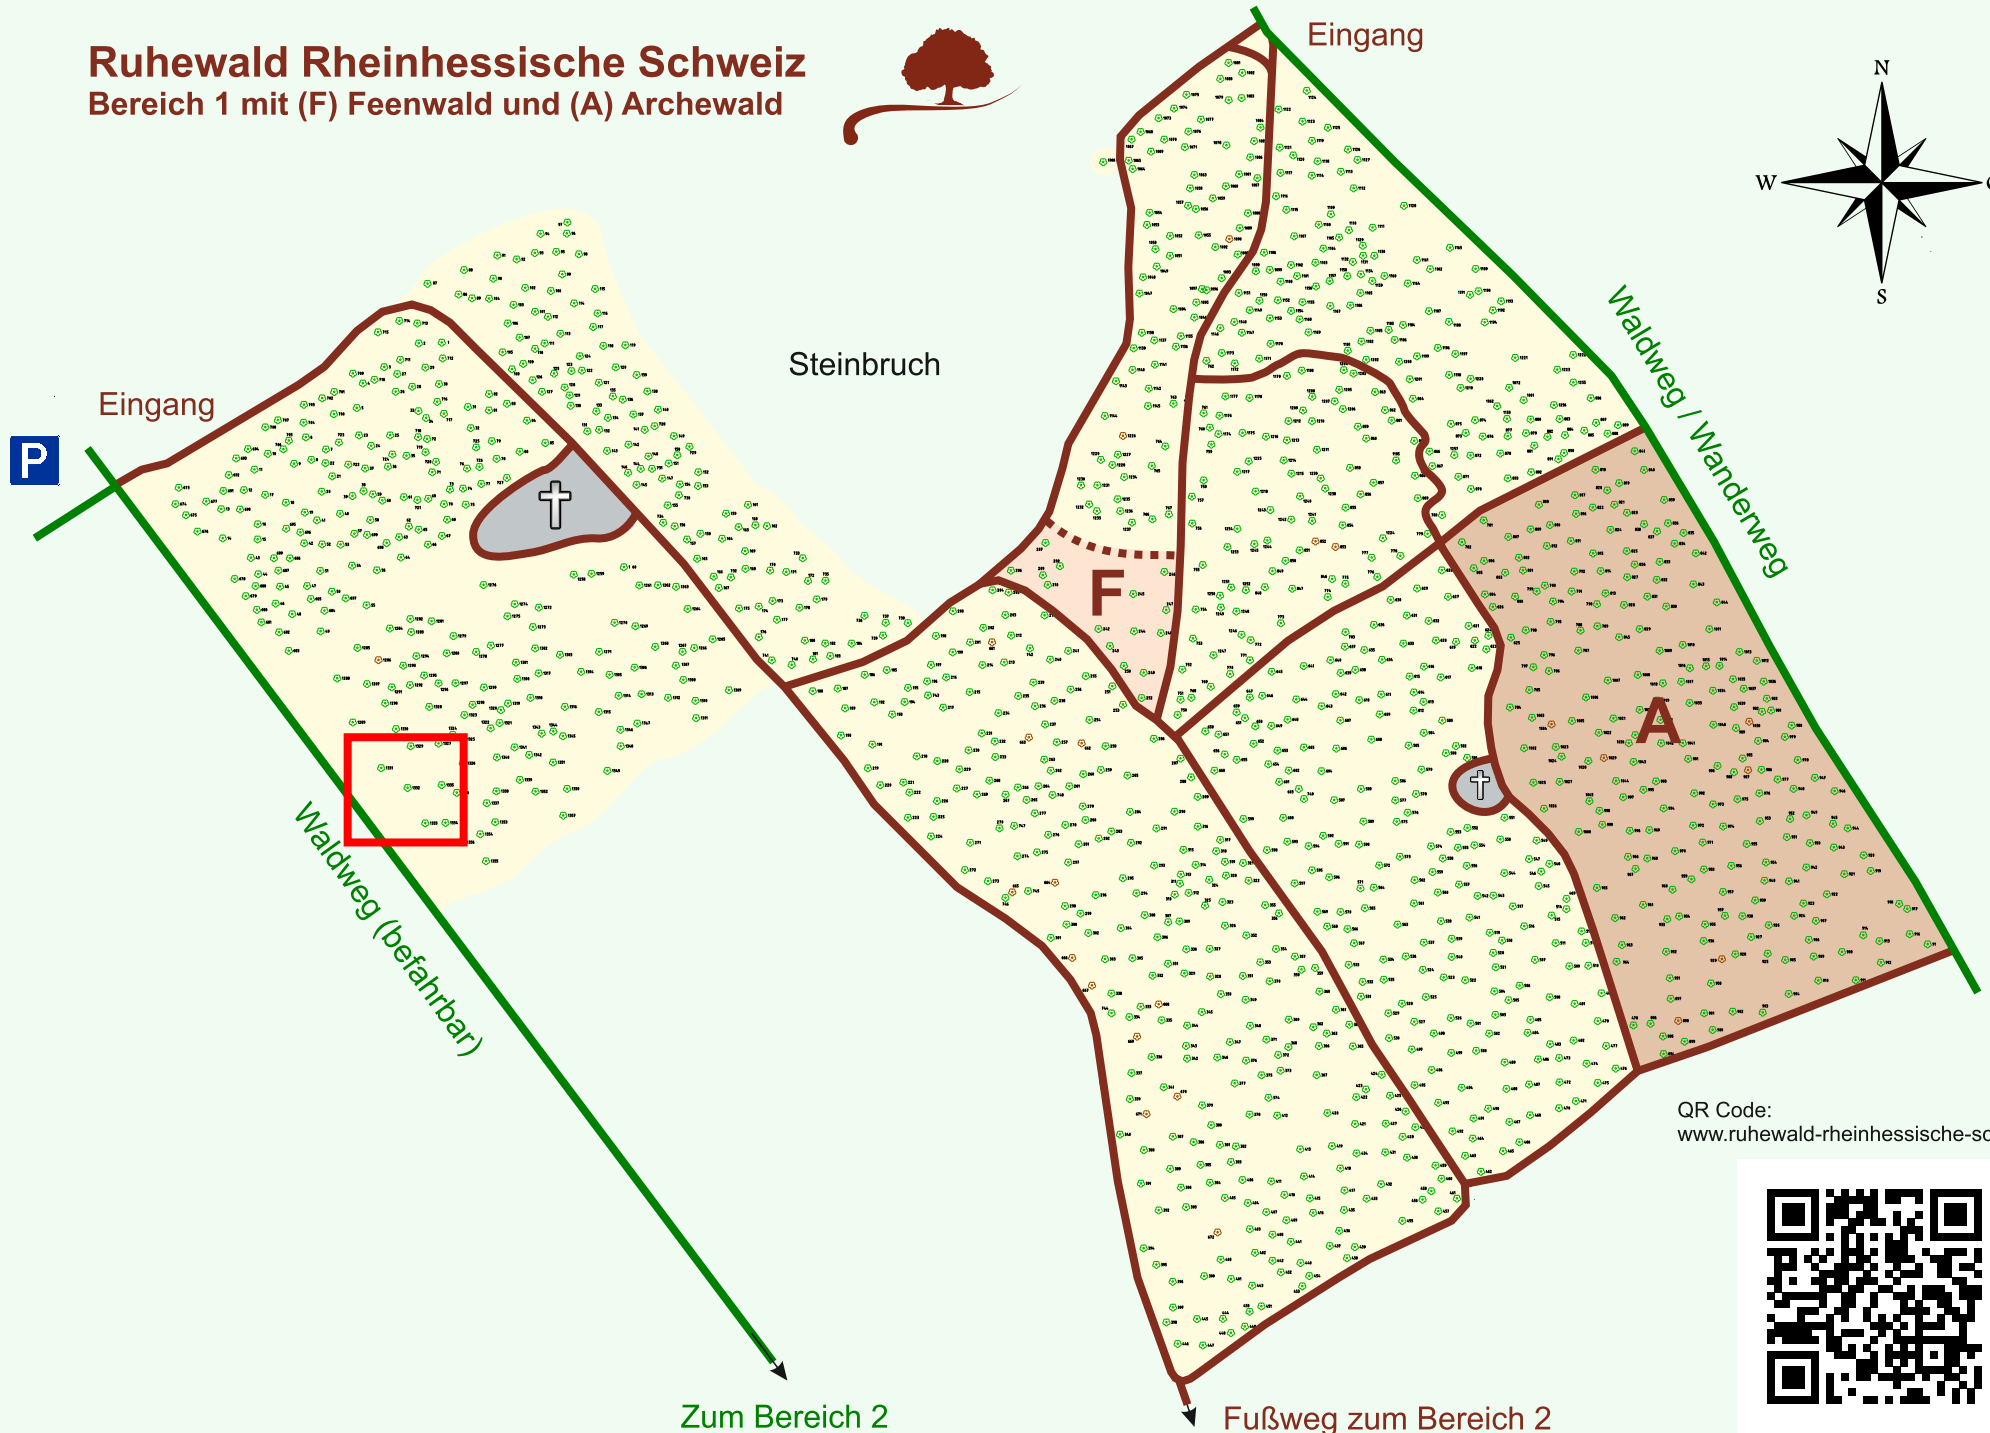

Ruhewald Rhein Hessische Schweiz

Bereich 1 mit (F) Feenwald und (A) Archewald

QR Code:
www.ruhewald-rhein Hessische-schweiz.de