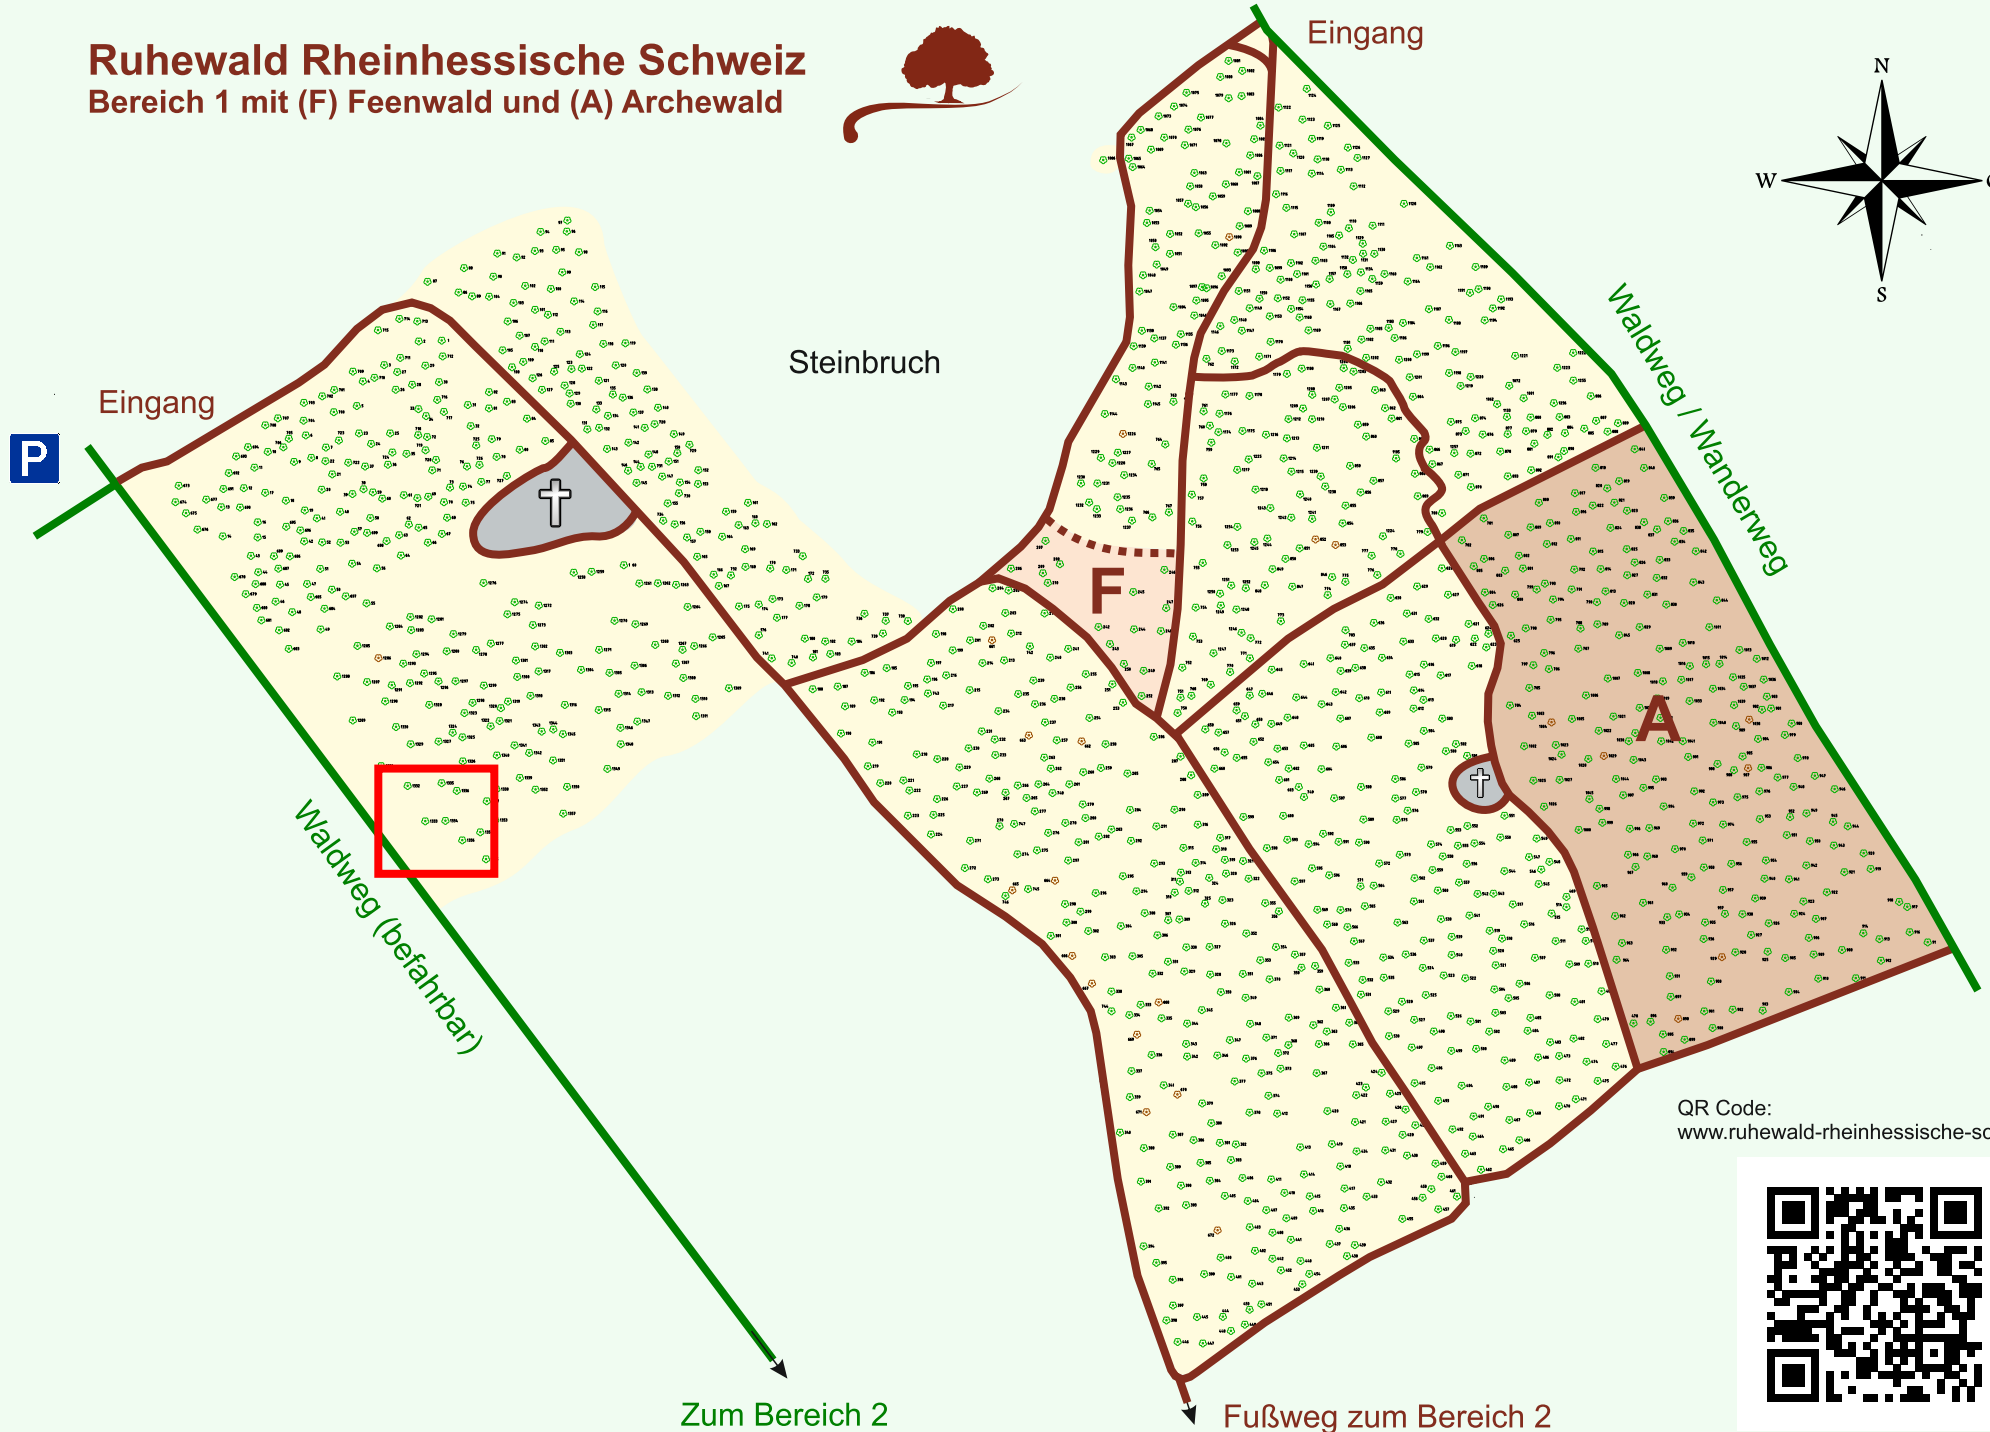

Ruhewald Rhein Hessische Schweiz

Bereich 1 mit (F) Feenwald und (A) Archewald

QR Code:
www.ruhewald-rhein Hessische-schweiz.de