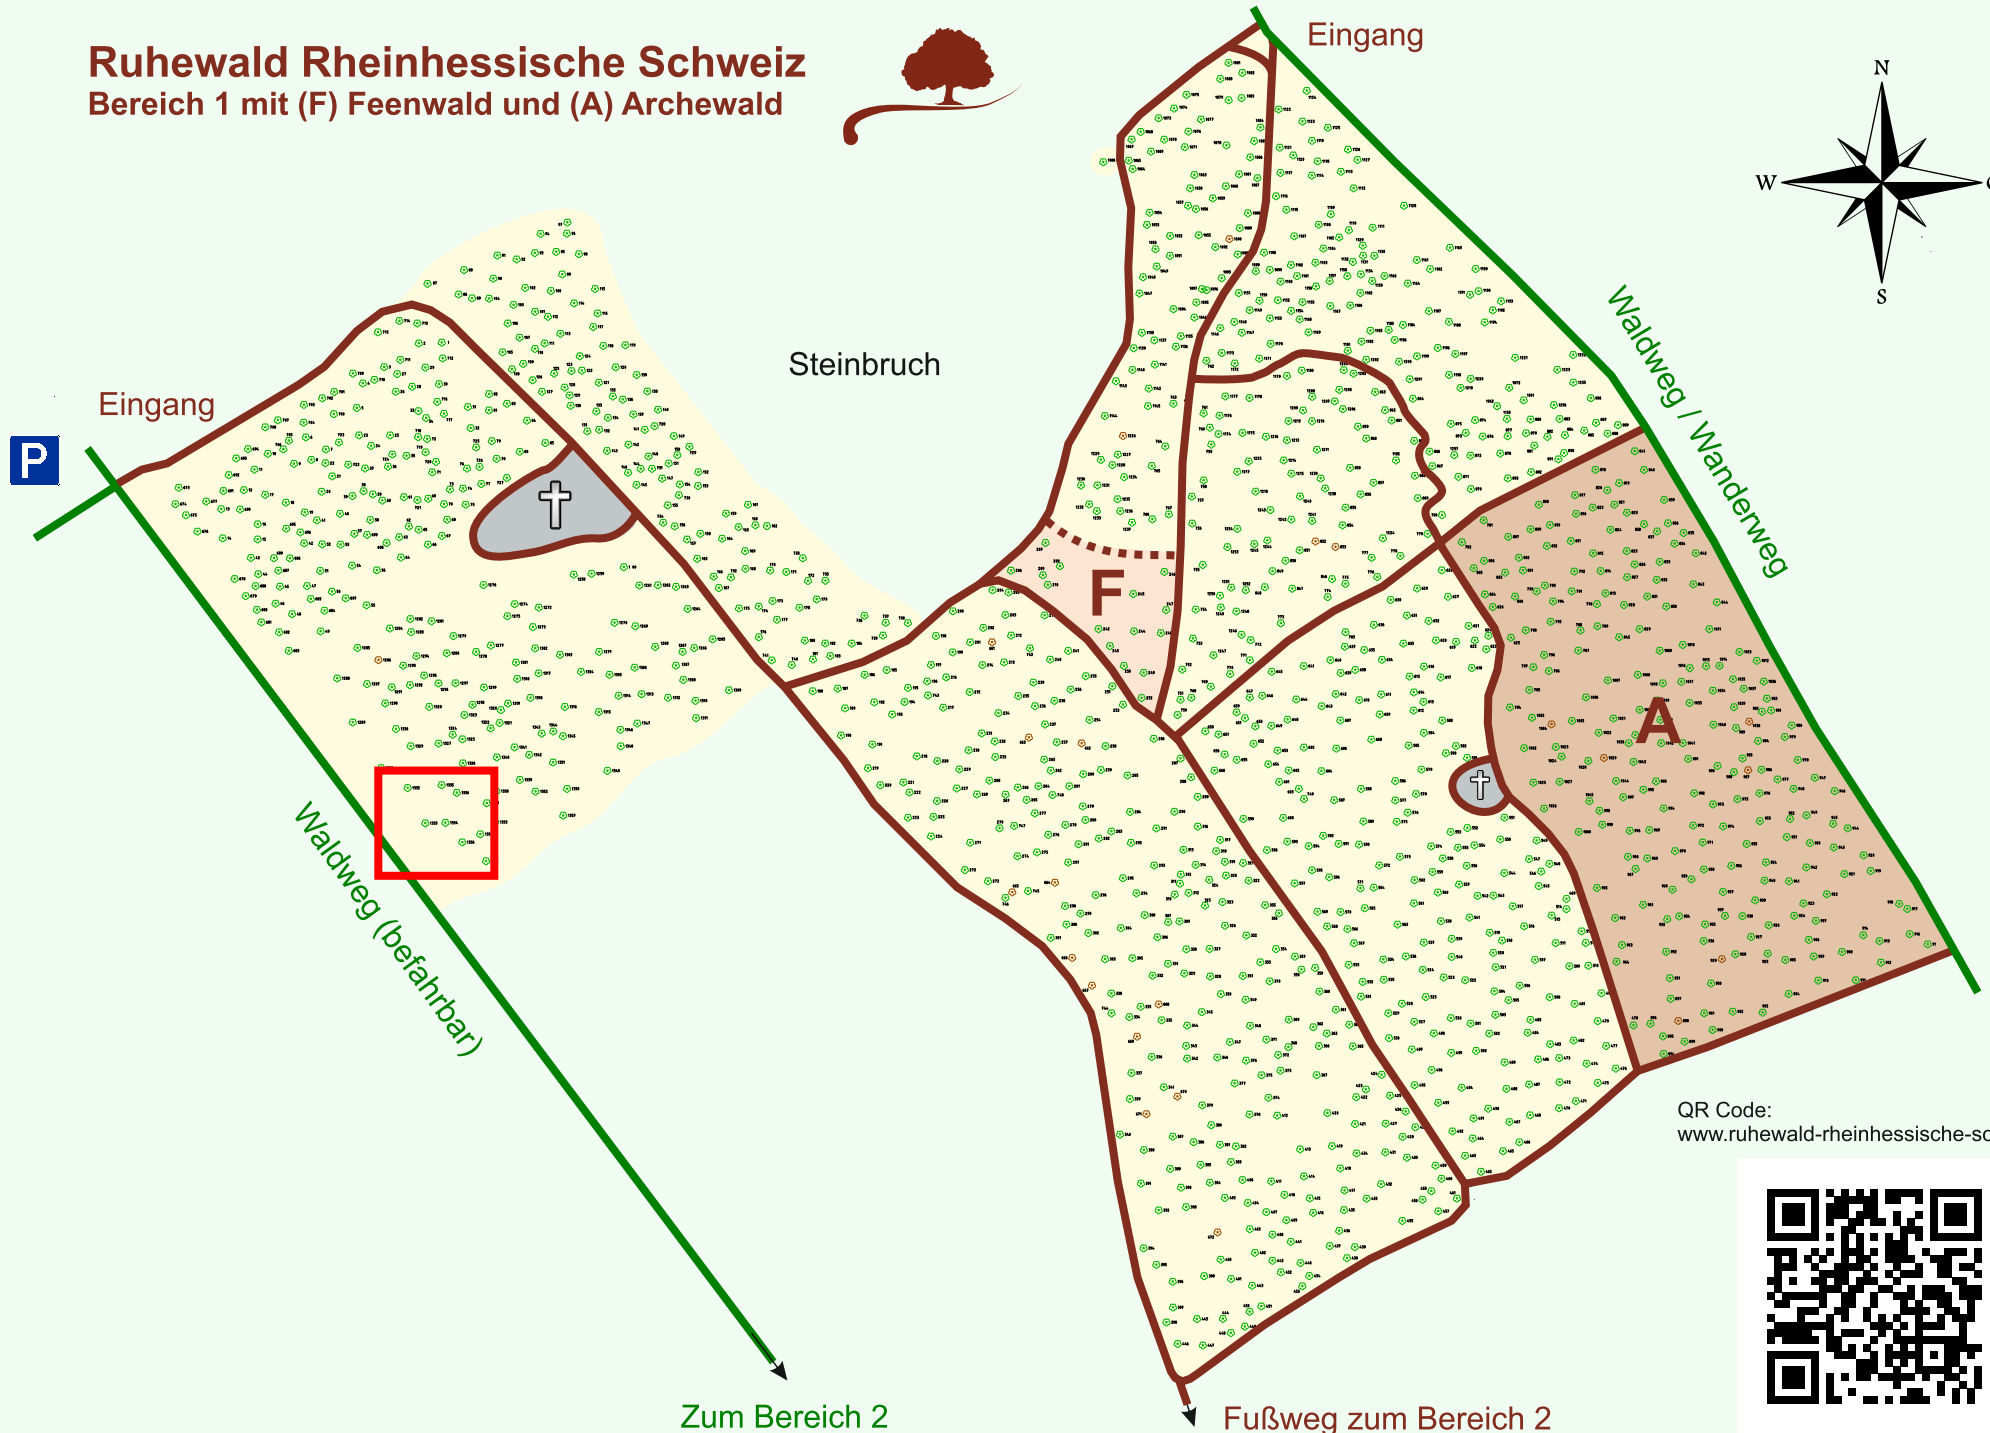

# Ruhewald Rhein Hessische Schweiz

## Bereich 1 mit (F) Feenwald und (A) Archewald

QR Code:  
[www.ruhewald-rhein Hessische-schweiz.de](http://www.ruhewald-rhein Hessische-schweiz.de)