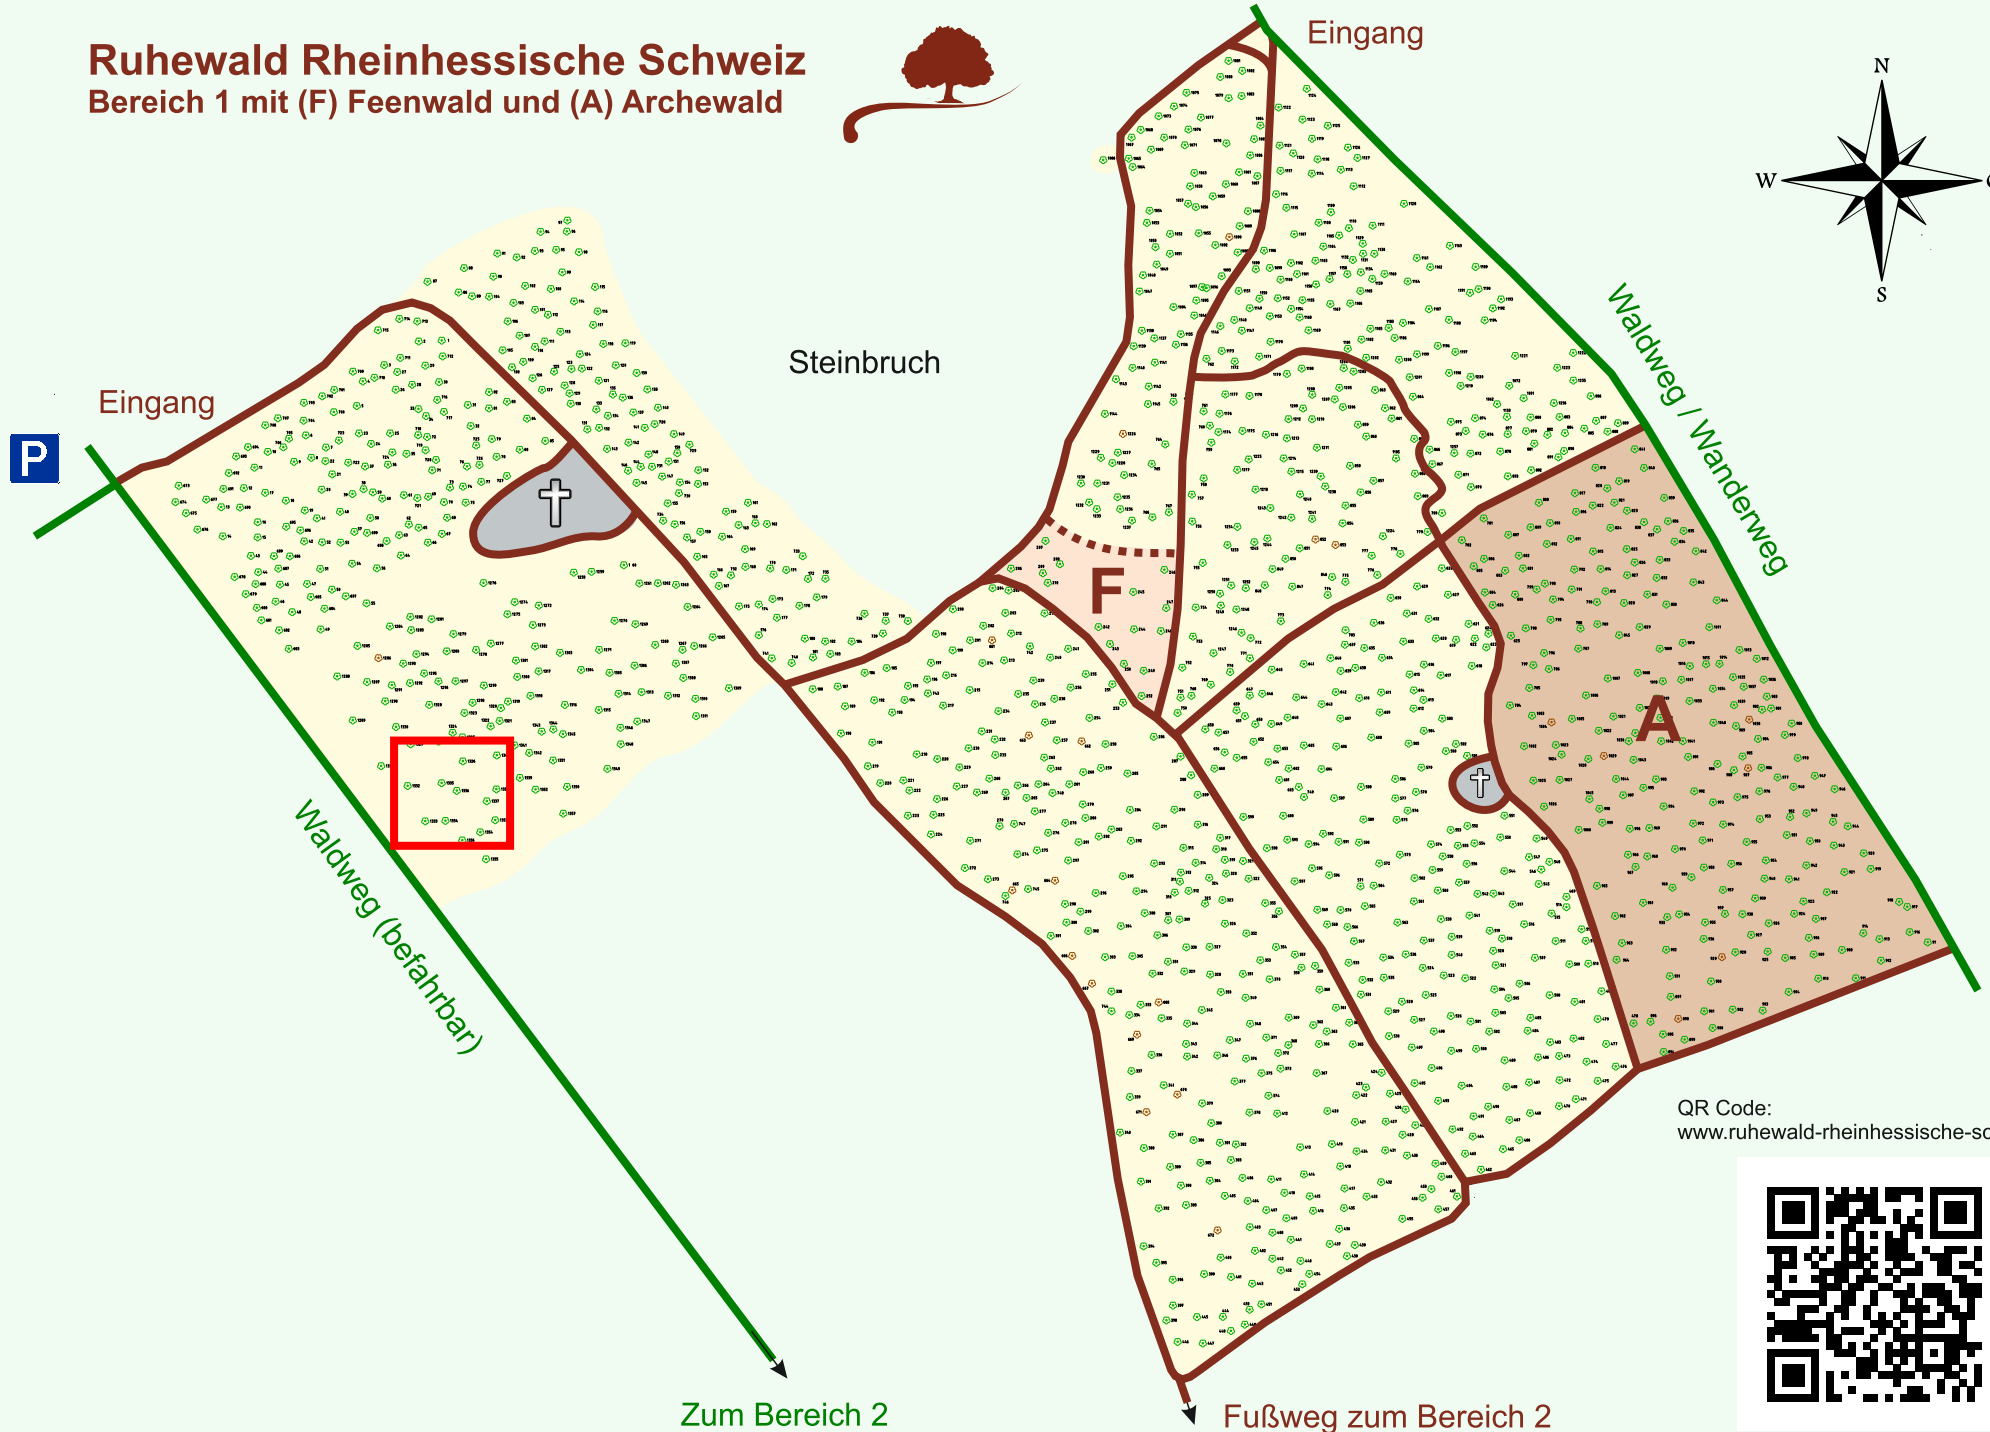

Ruhewald Rhein Hessische Schweiz

Bereich 1 mit (F) Feenwald und (A) Archewald

QR Code:
www.ruhewald-rhein Hessische-schweiz.de