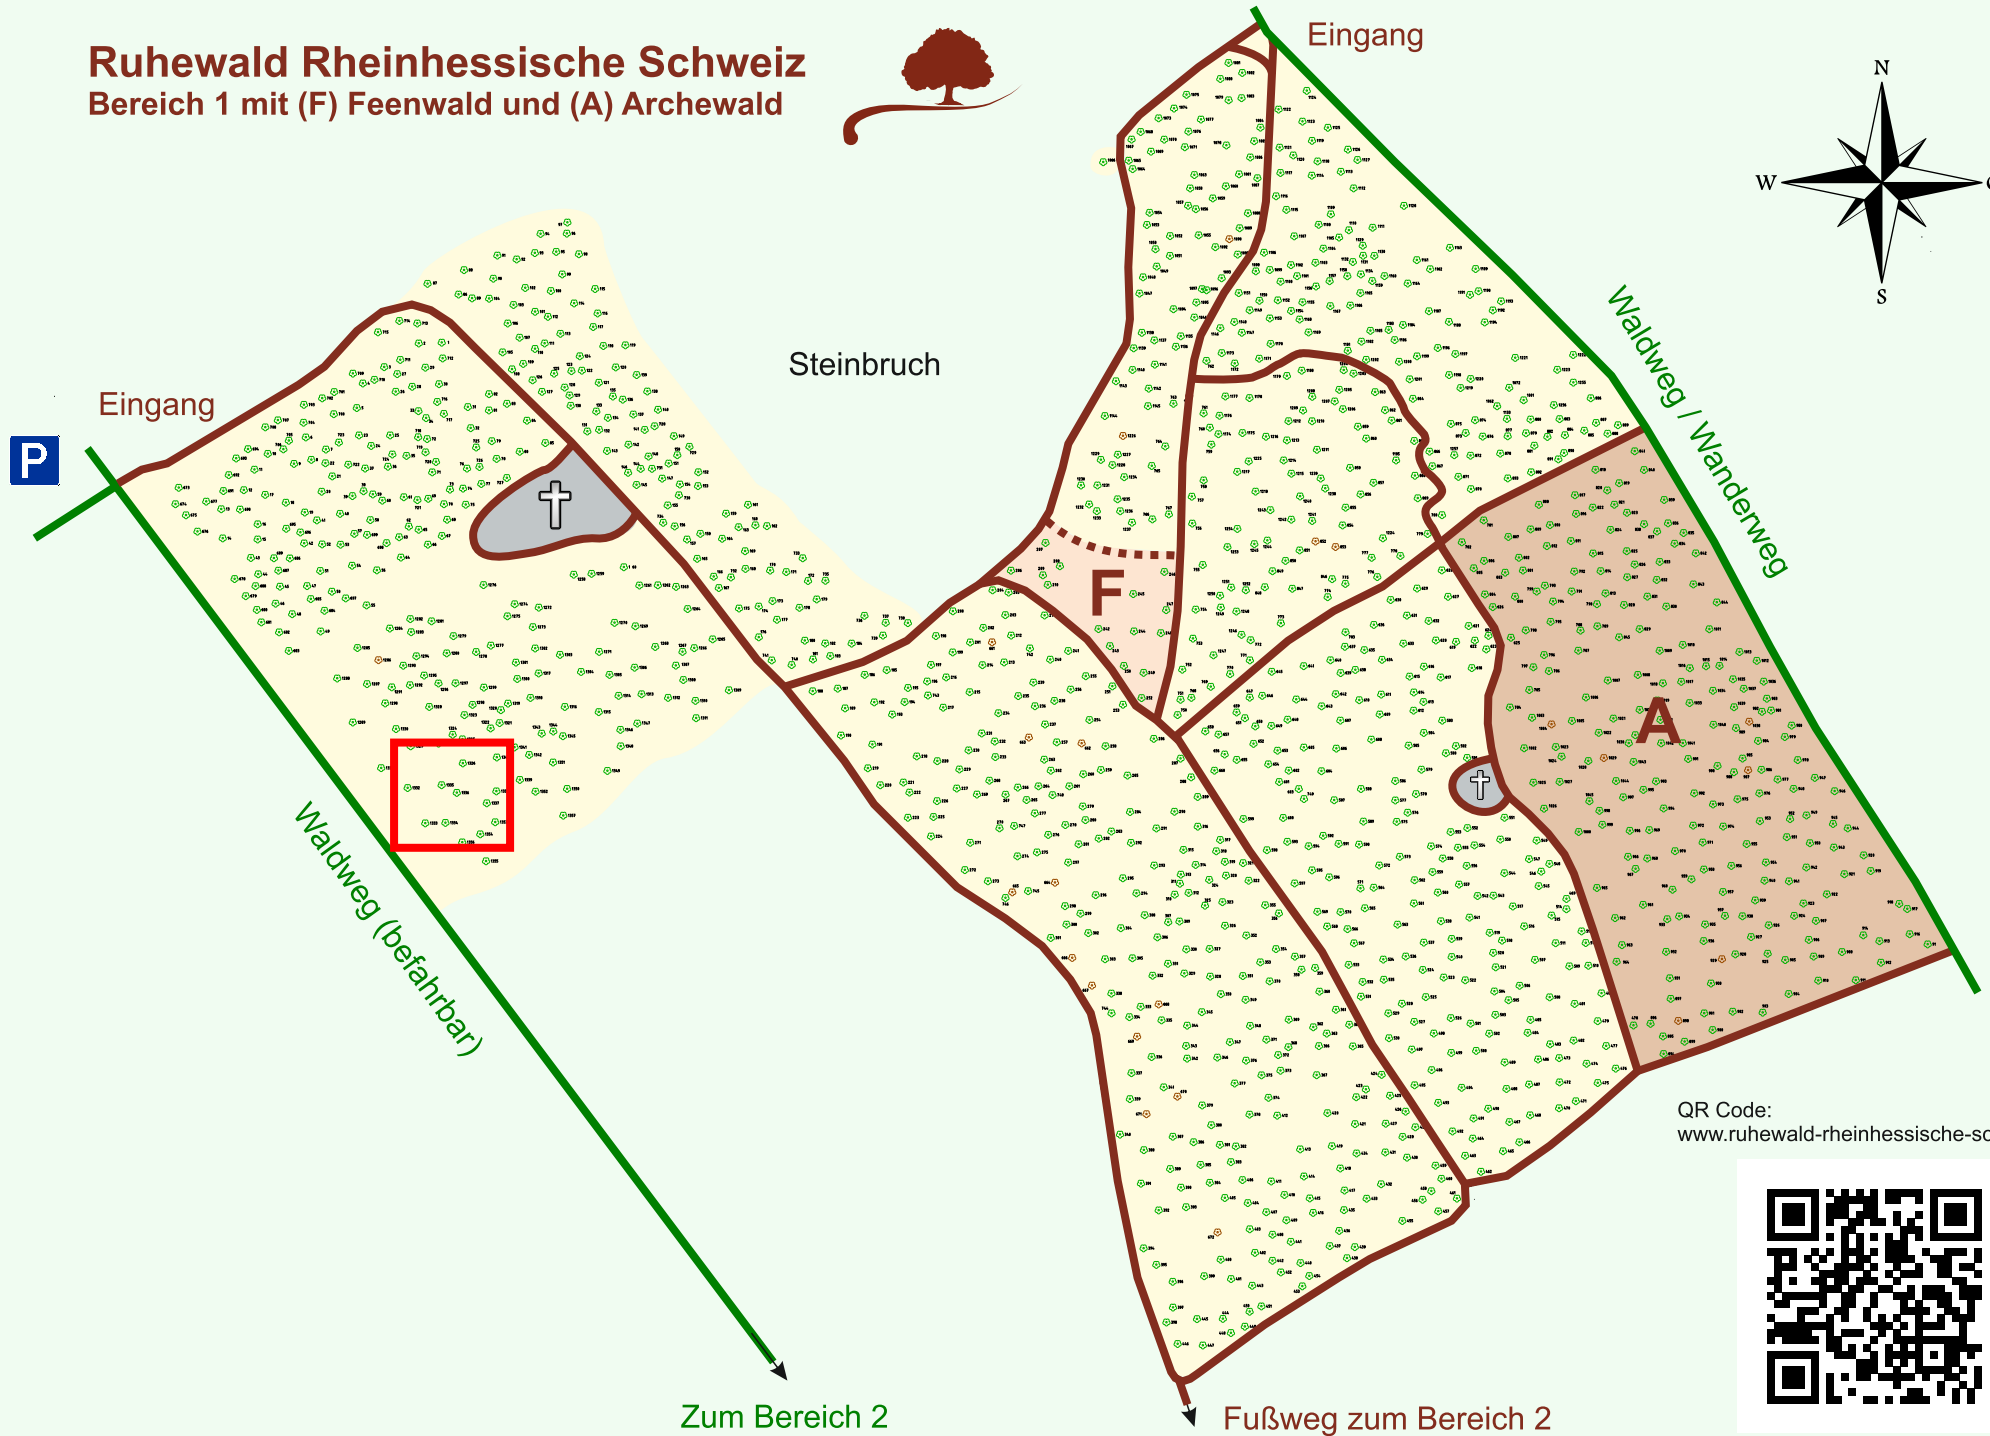

Ruhewald Rhein Hessische Schweiz

Bereich 1 mit (F) Feenwald und (A) Archewald

QR Code:
www.ruhewald-rhein Hessische-schweiz.de