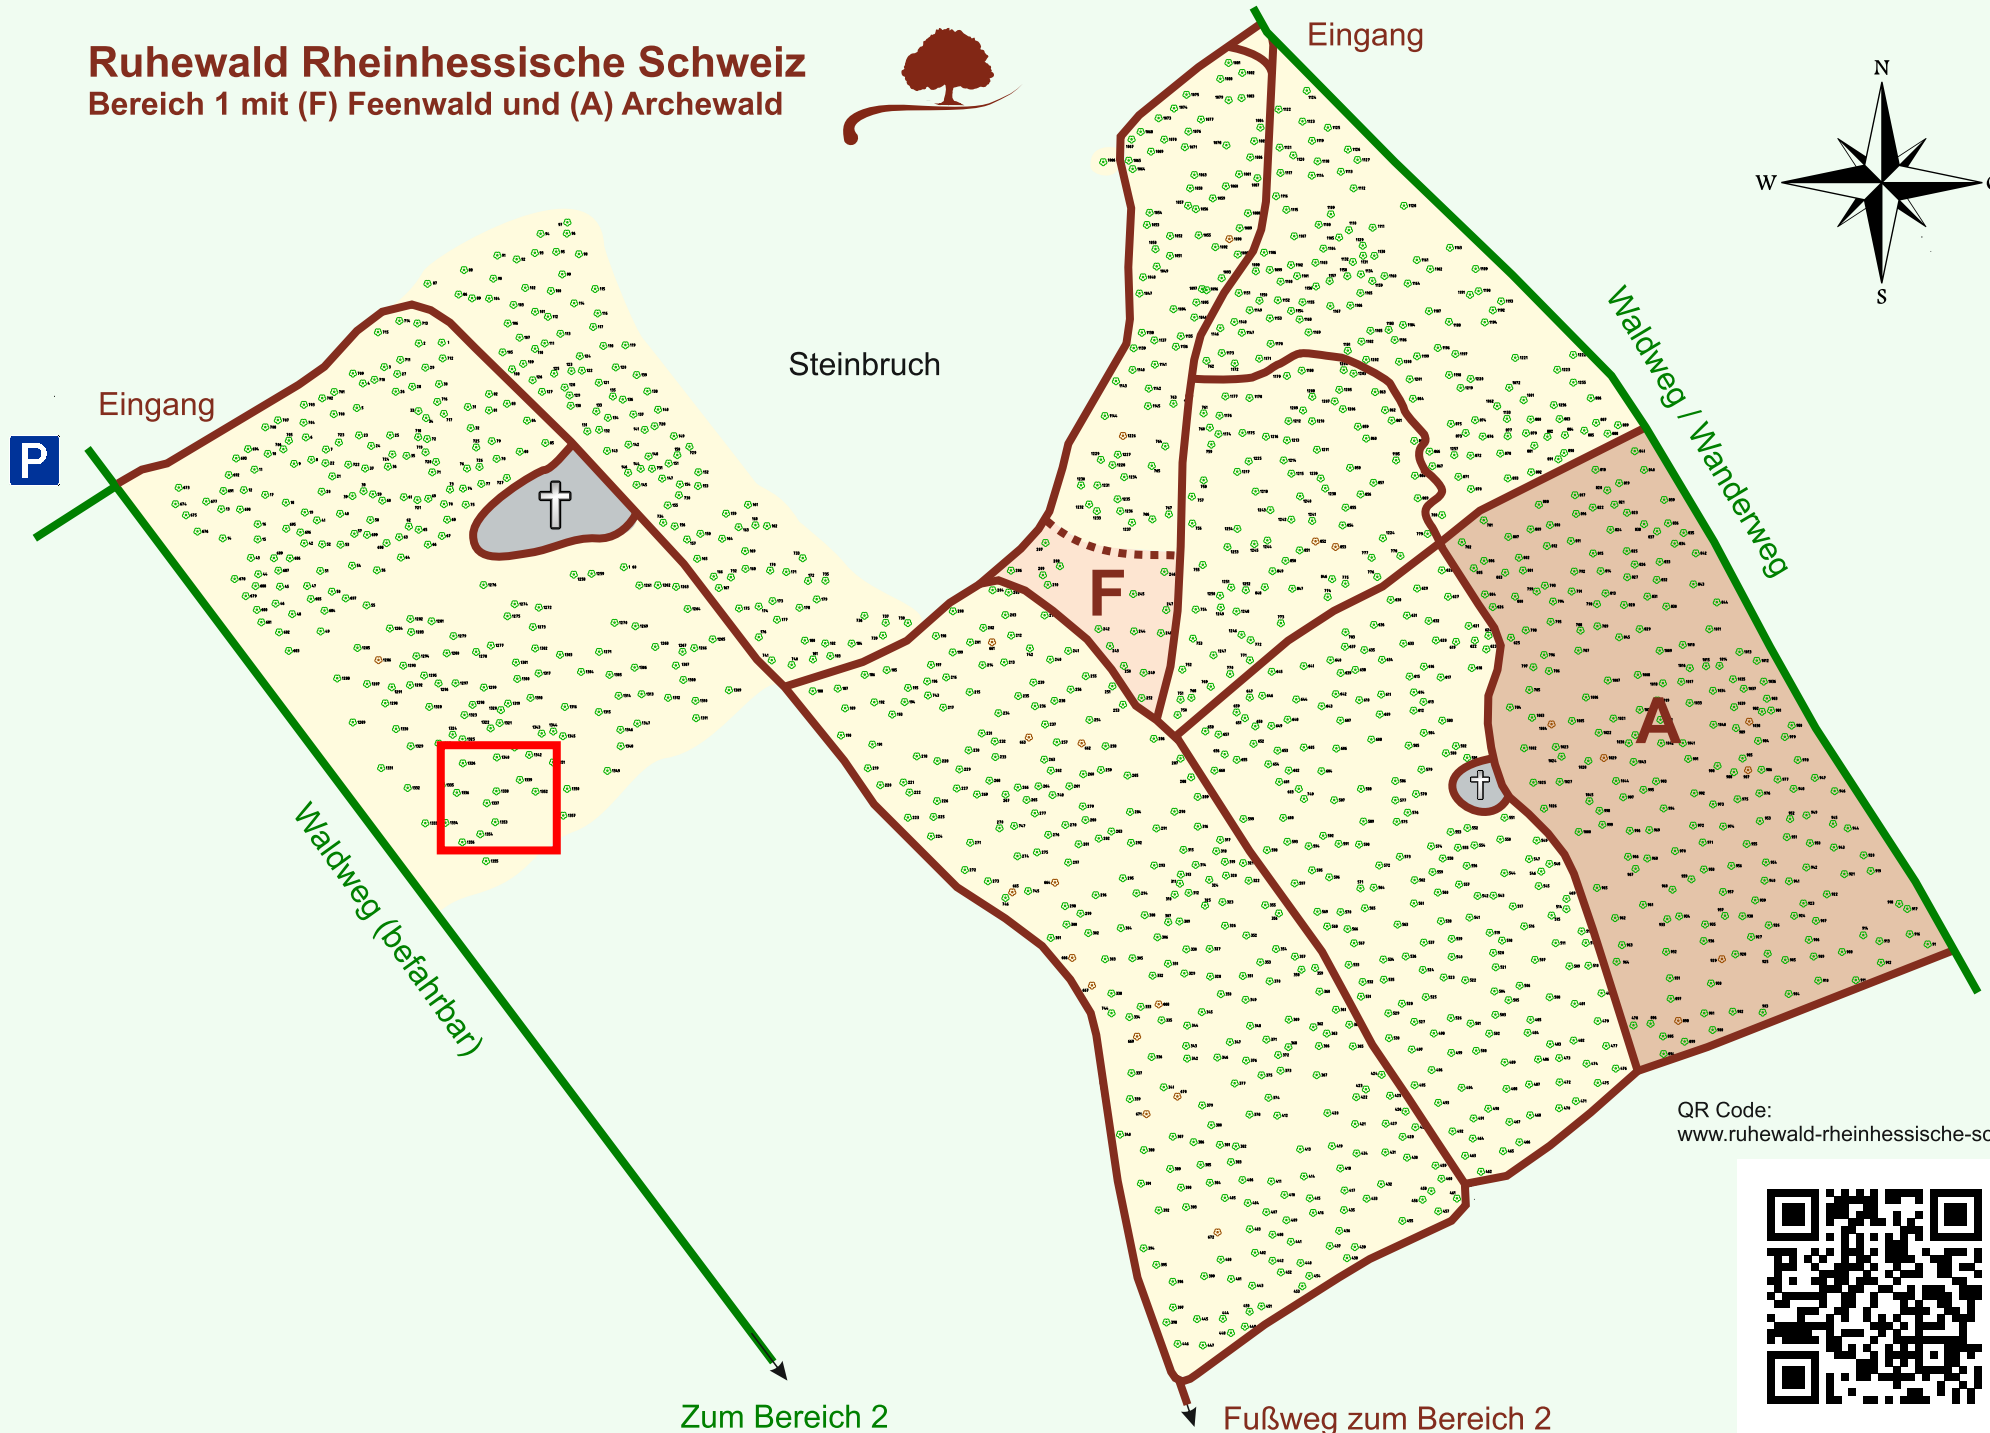

# Ruhewald Rhein Hessische Schweiz

## Bereich 1 mit (F) Feenwald und (A) Archewald

QR Code:  
[www.ruhewald-rhein Hessische-schweiz.de](http://www.ruhewald-rhein Hessische-schweiz.de)