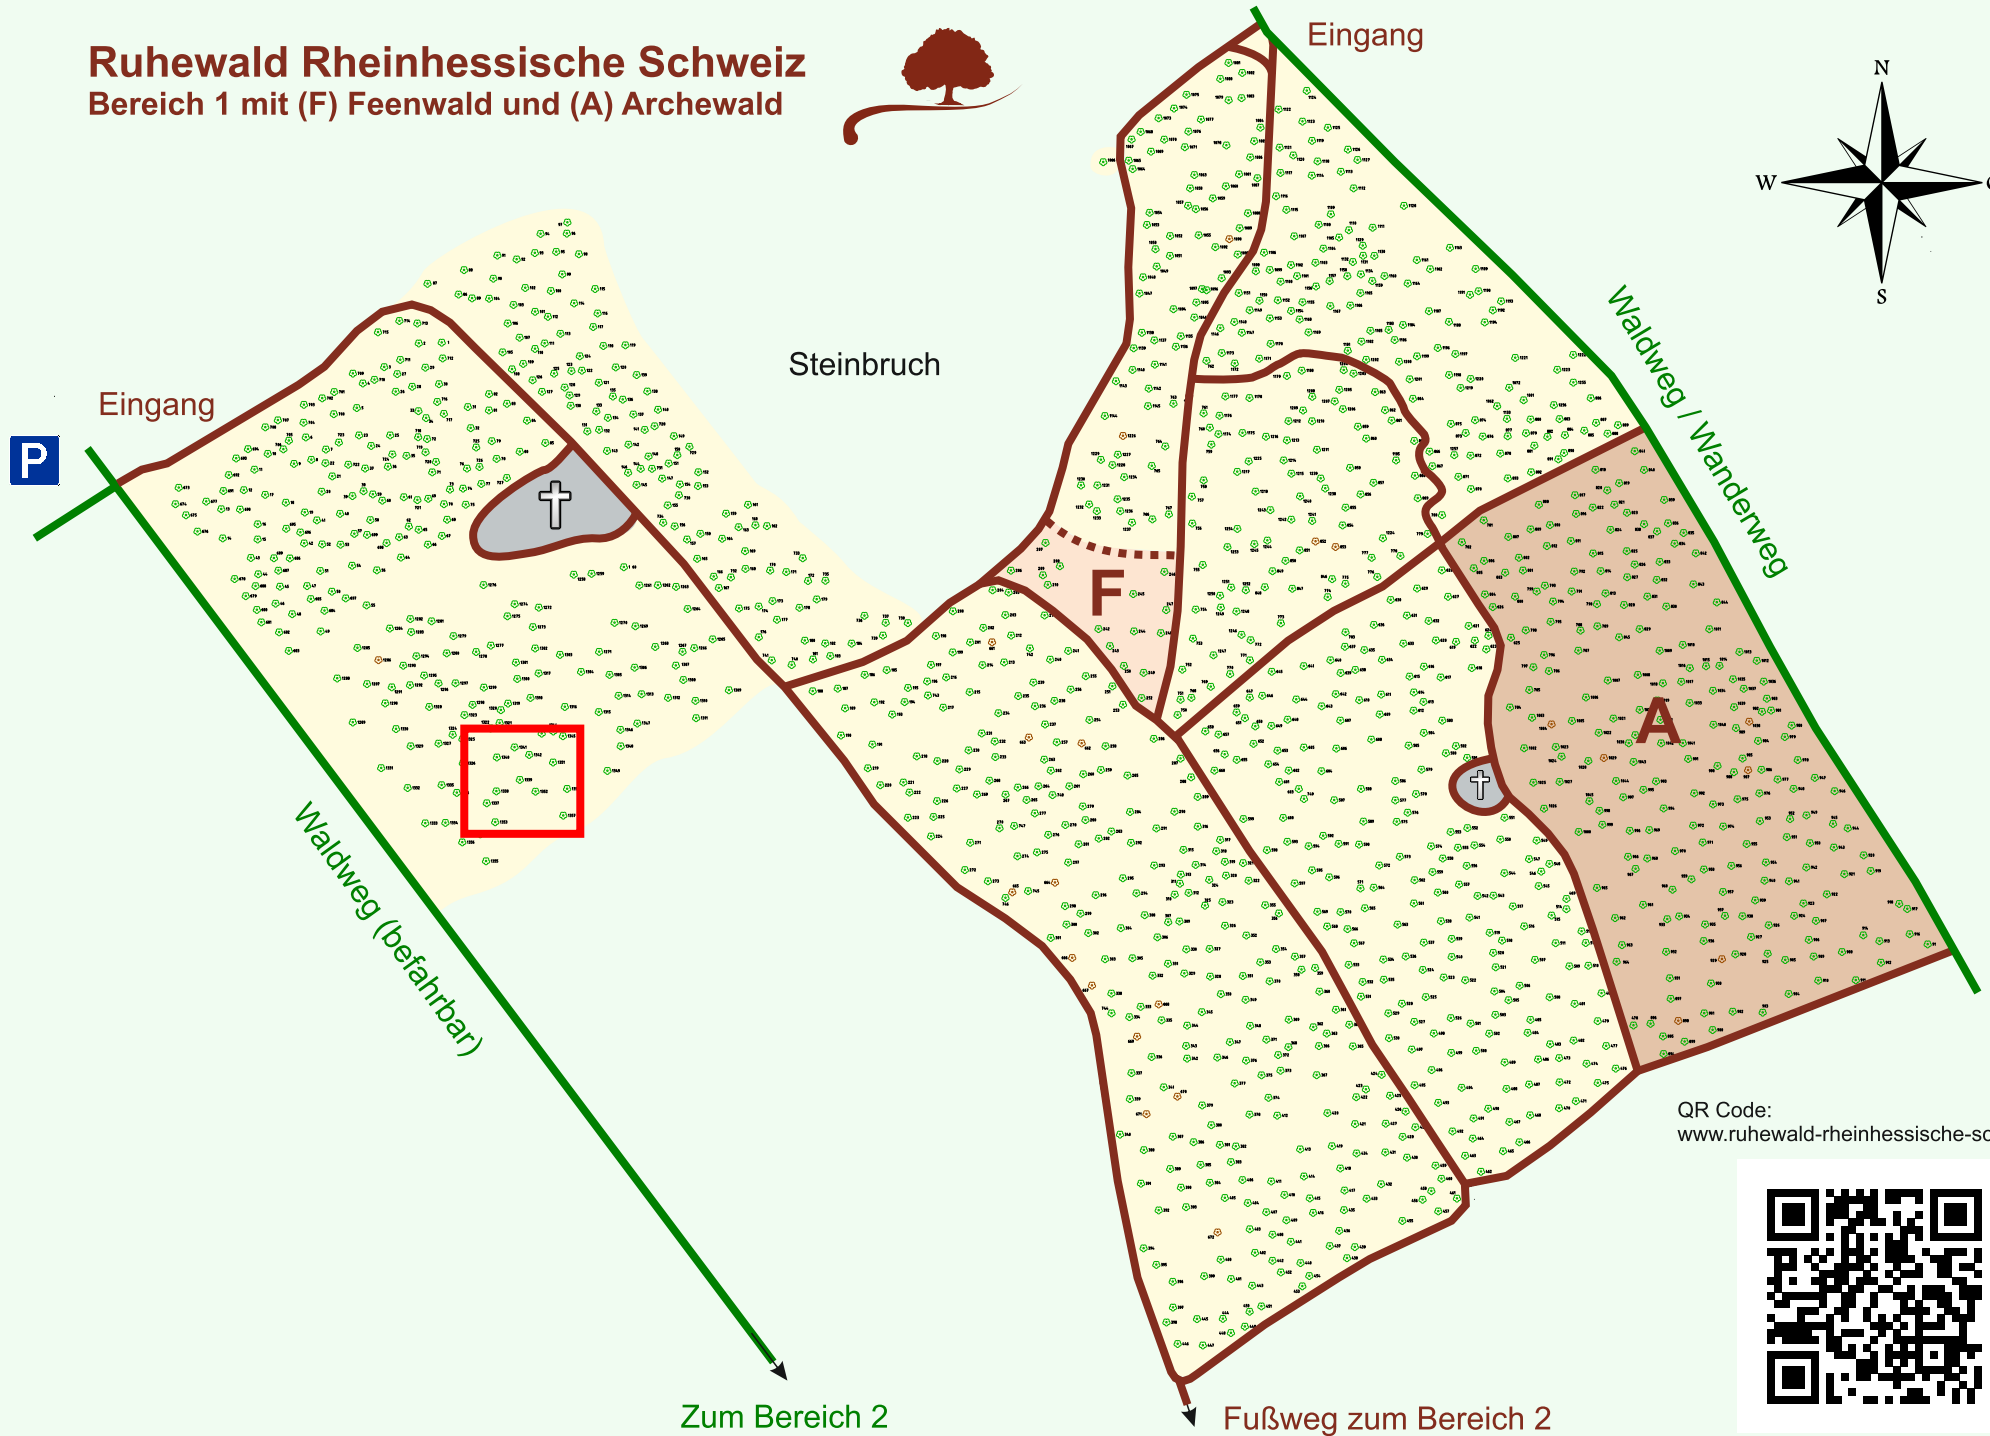

Ruhewald Rhein Hessische Schweiz

Bereich 1 mit (F) Feenwald und (A) Archewald

QR Code:
www.ruhewald-rhein Hessische-schweiz.de