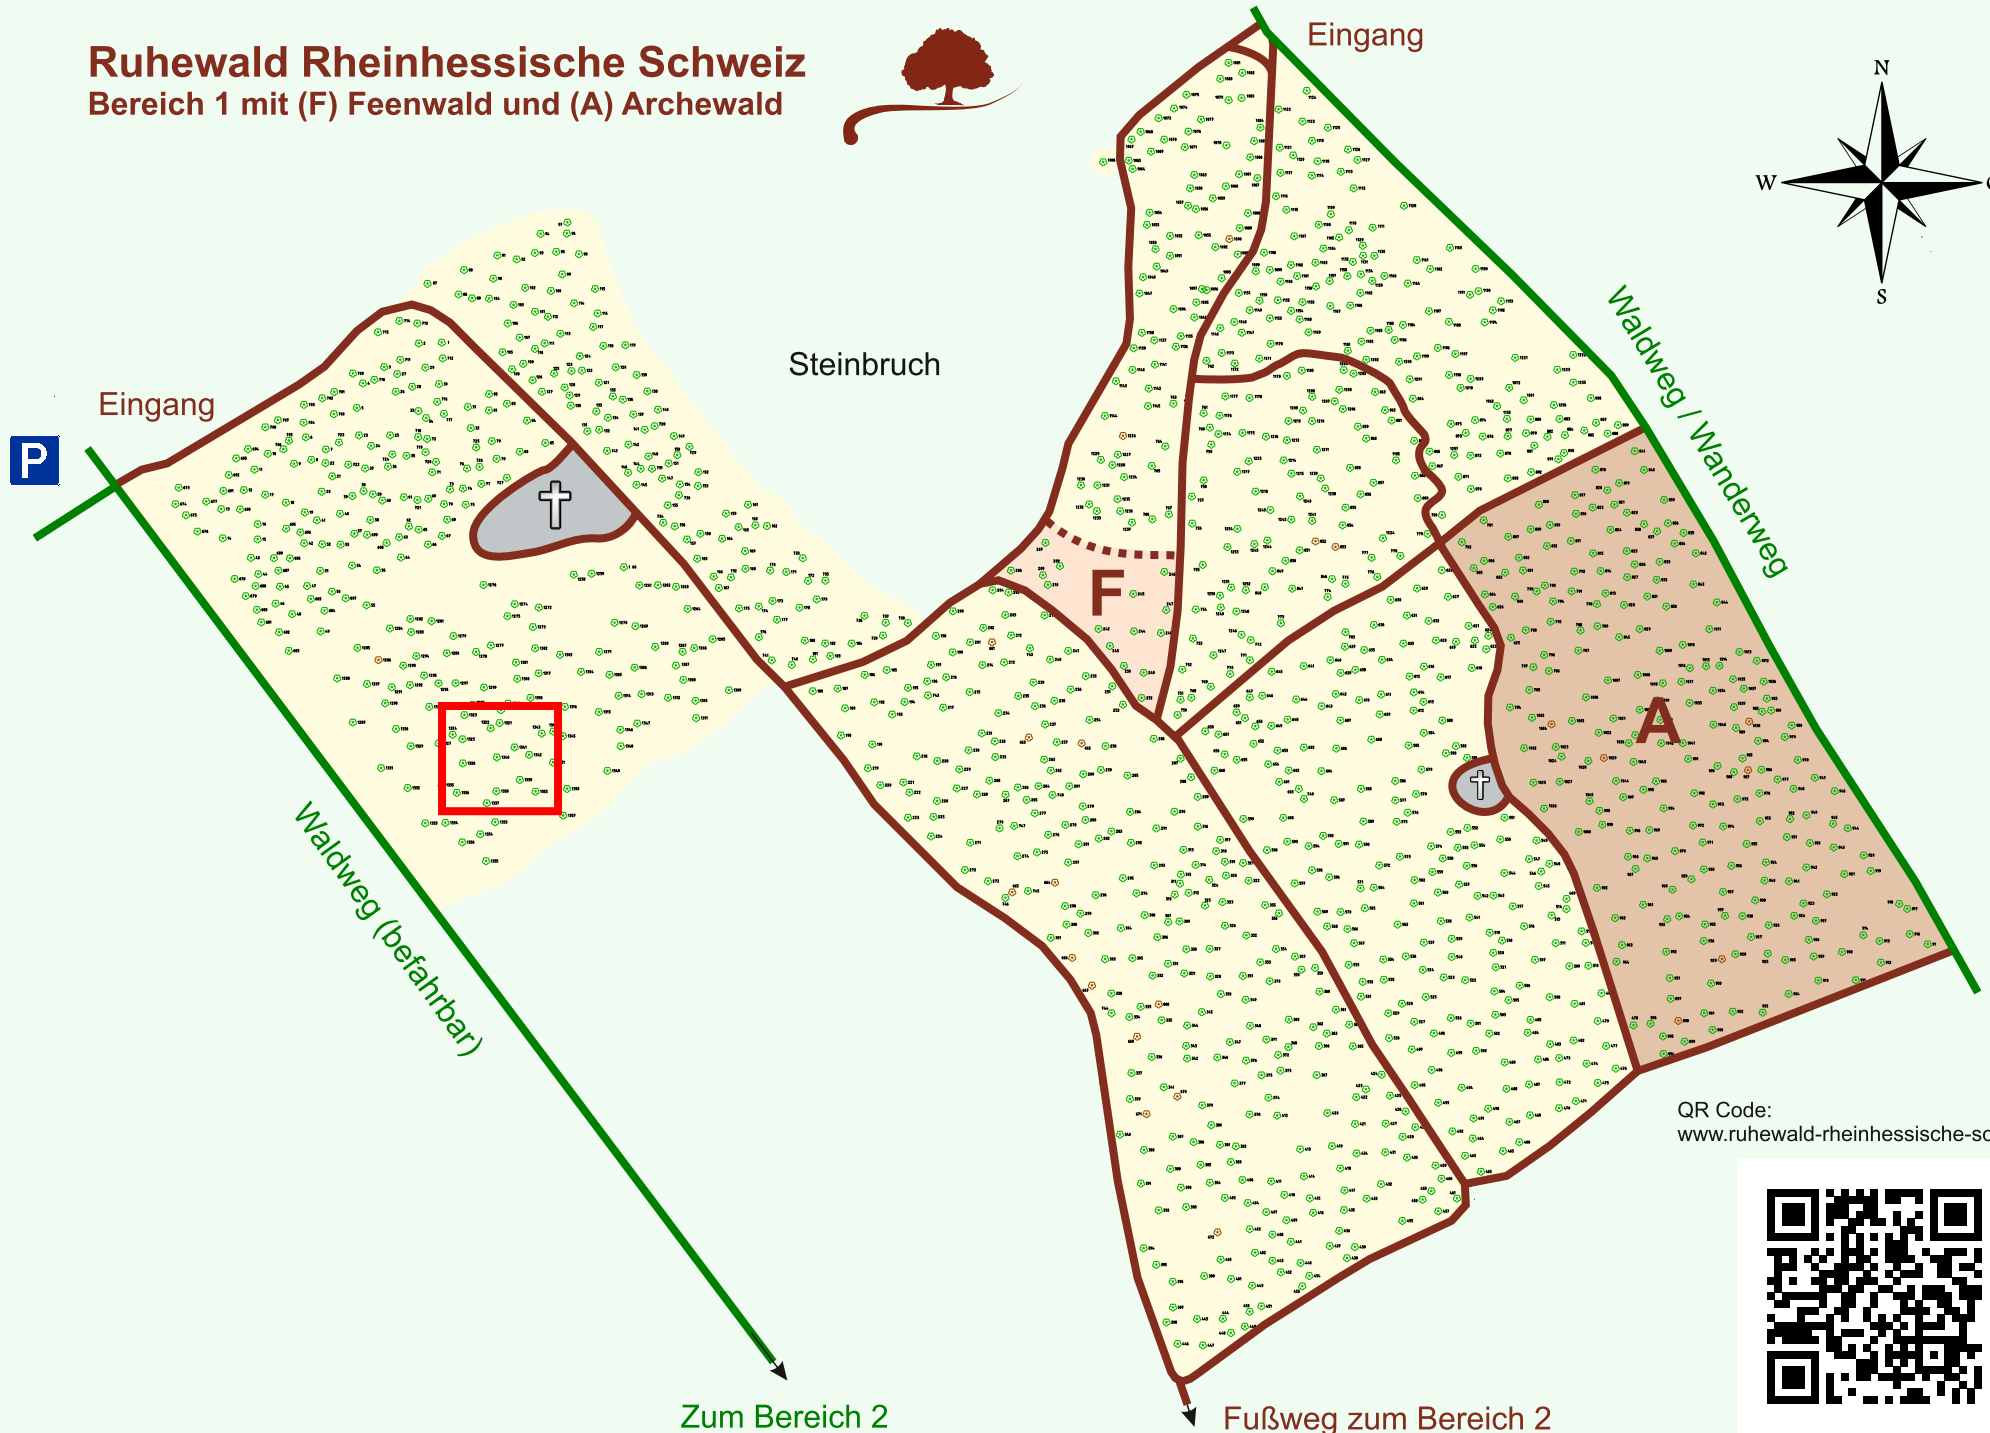

Ruhewald Rhein Hessische Schweiz

Bereich 1 mit (F) Feenwald und (A) Archewald

QR Code:
www.ruhewald-rhein Hessische-schweiz.de