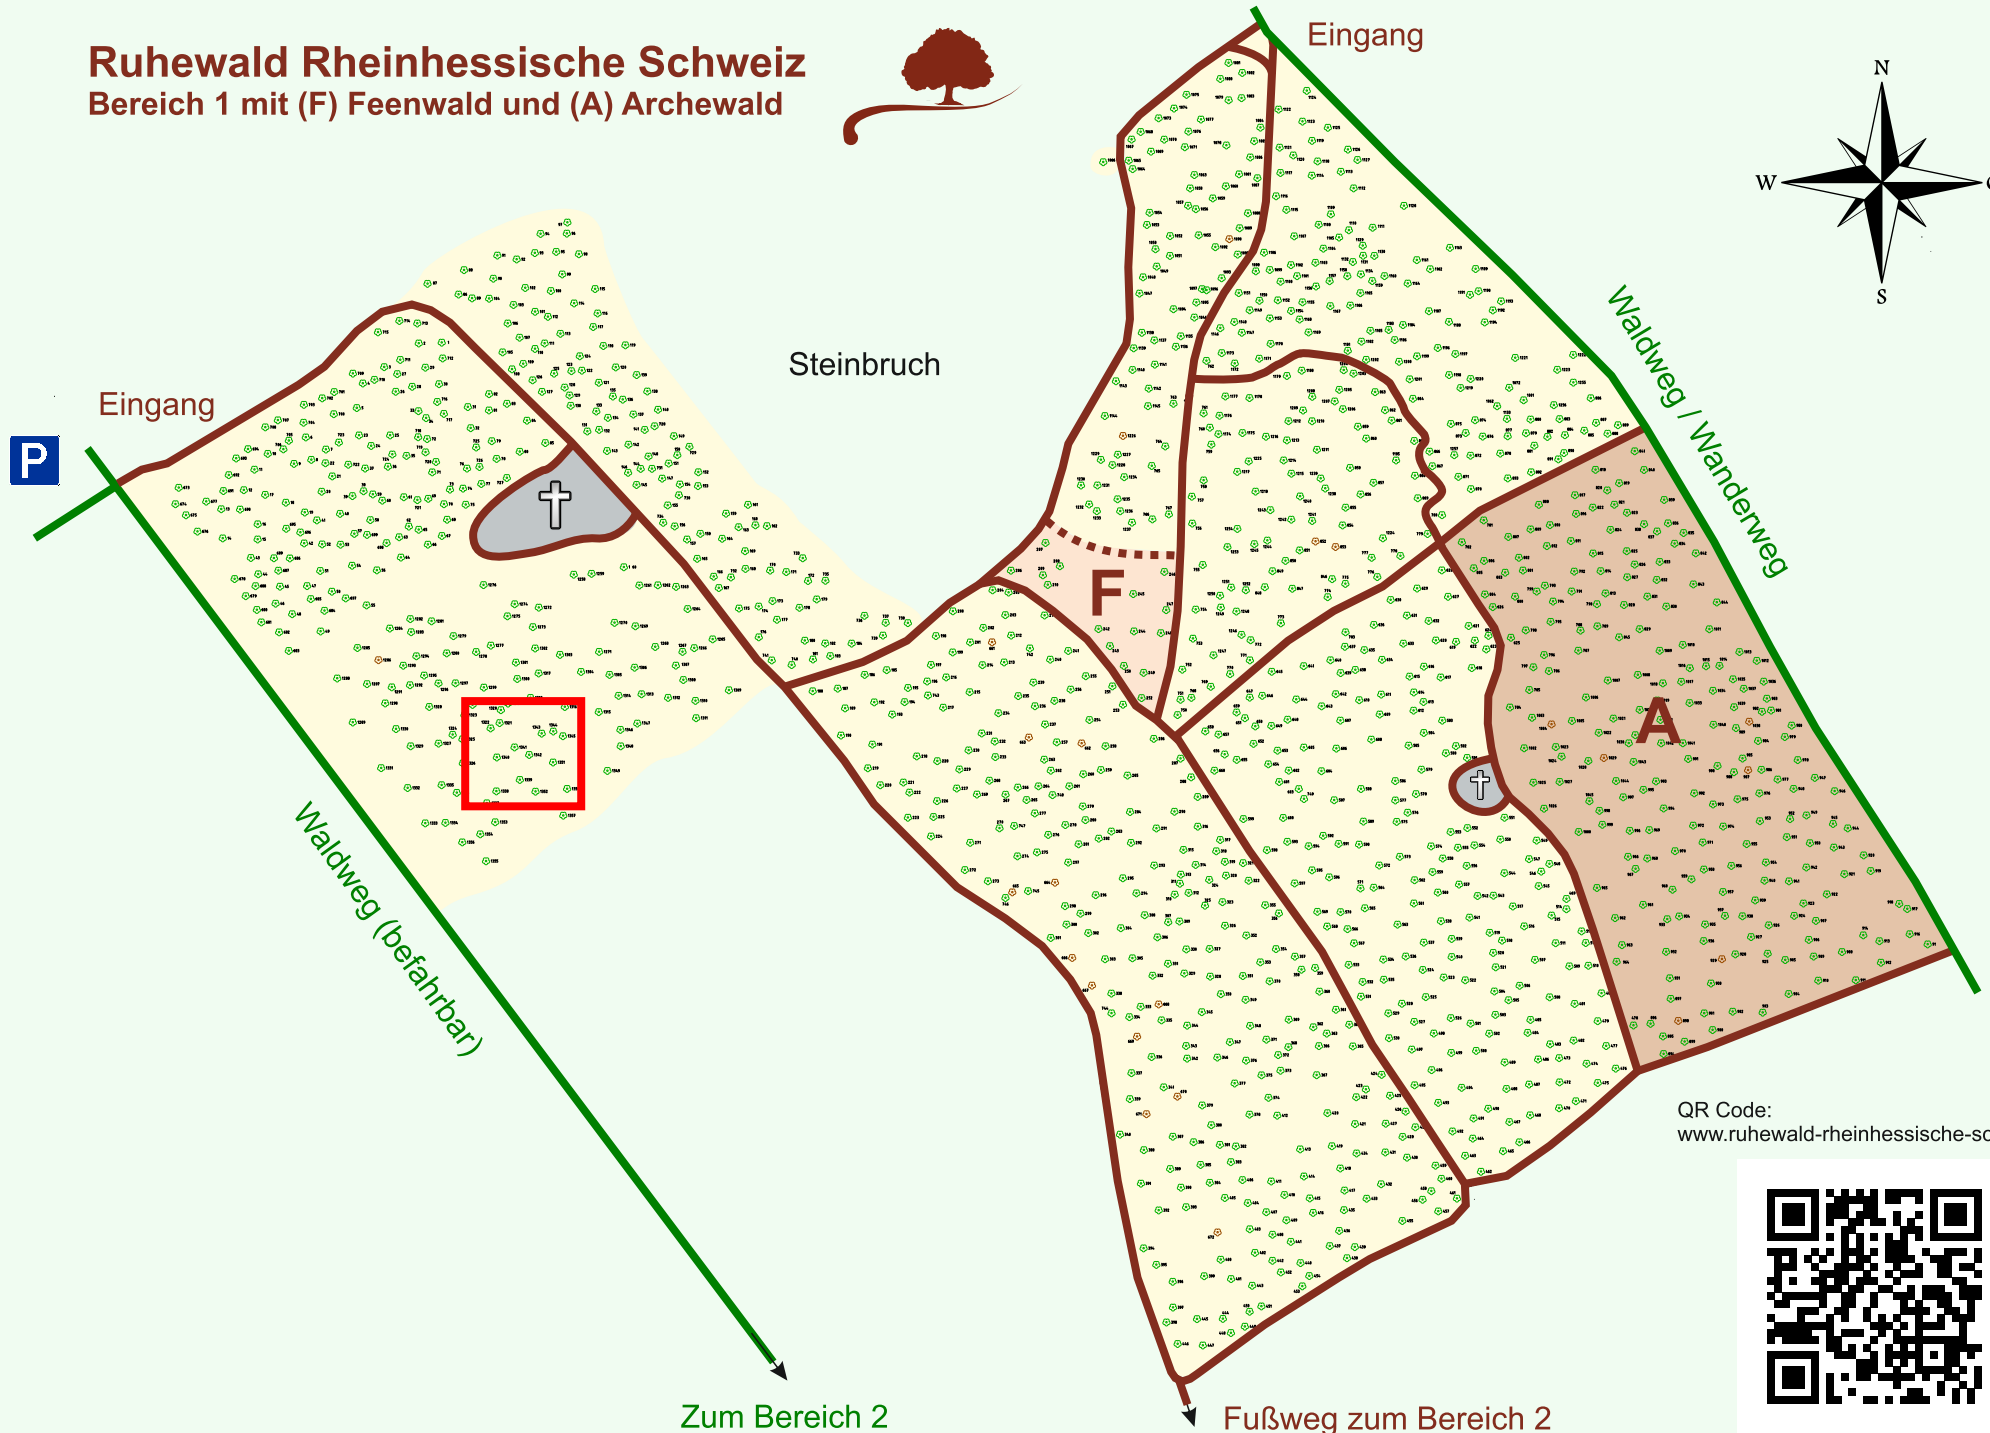

# Ruhewald Rhein Hessische Schweiz

## Bereich 1 mit (F) Feenwald und (A) Archewald

QR Code:  
[www.ruhewald-rhein Hessische-schweiz.de](http://www.ruhewald-rhein Hessische-schweiz.de)