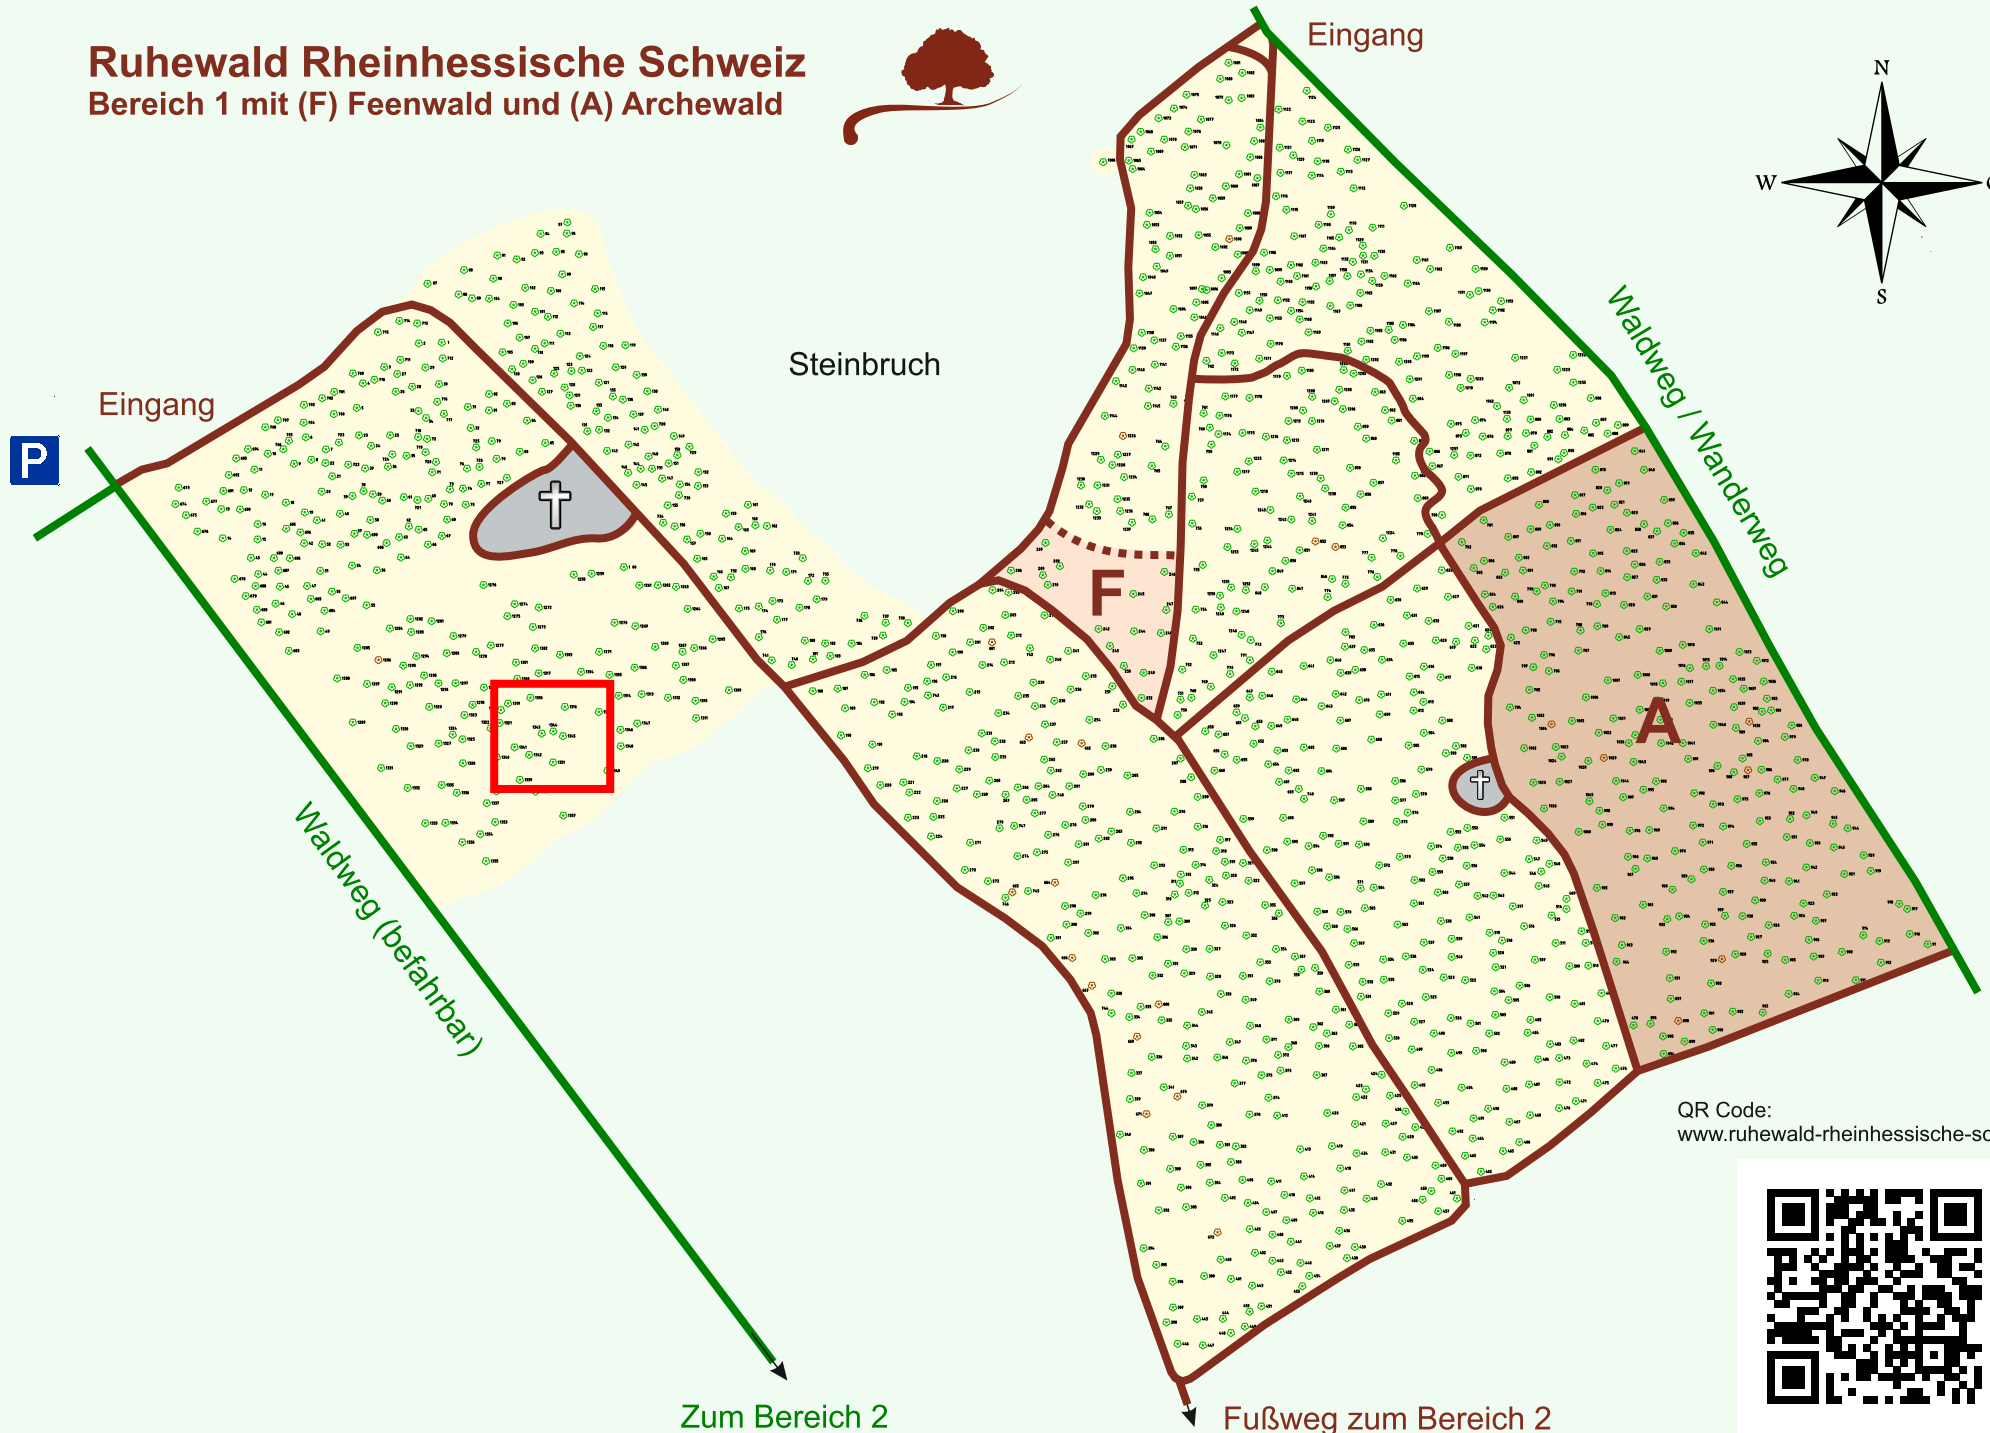

Ruhewald Rhein Hessische Schweiz

Bereich 1 mit (F) Feenwald und (A) Archewald

QR Code:
www.ruhewald-rhein Hessische-schweiz.de