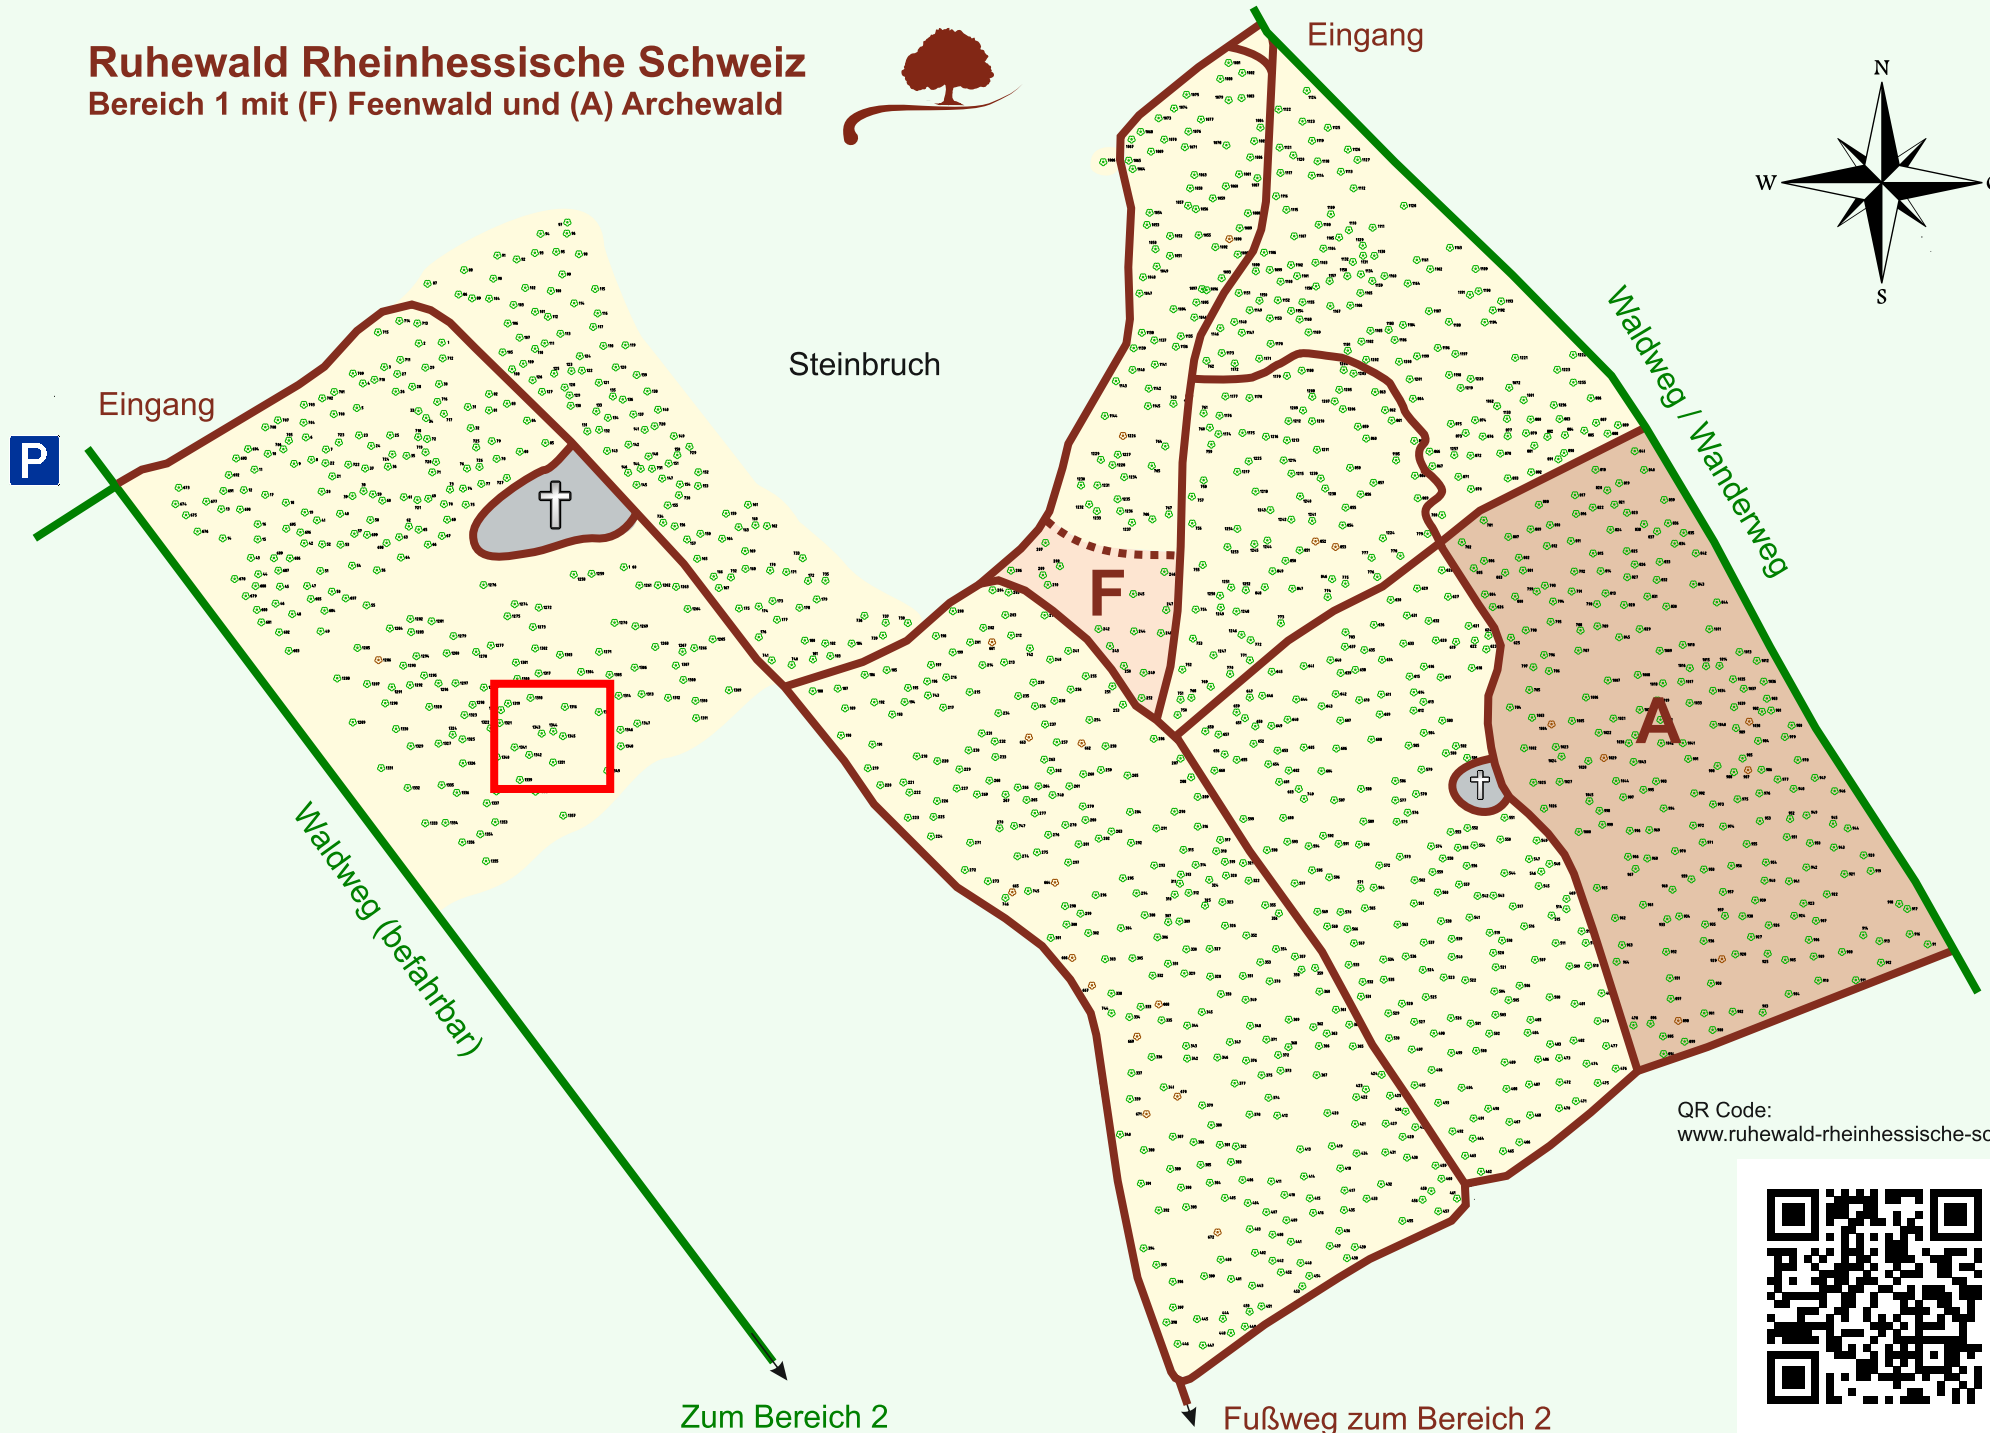

# Ruhewald Rhein Hessische Schweiz

## Bereich 1 mit (F) Feenwald und (A) Archewald

QR Code:  
[www.ruhewald-rhein Hessische-schweiz.de](http://www.ruhewald-rhein Hessische-schweiz.de)