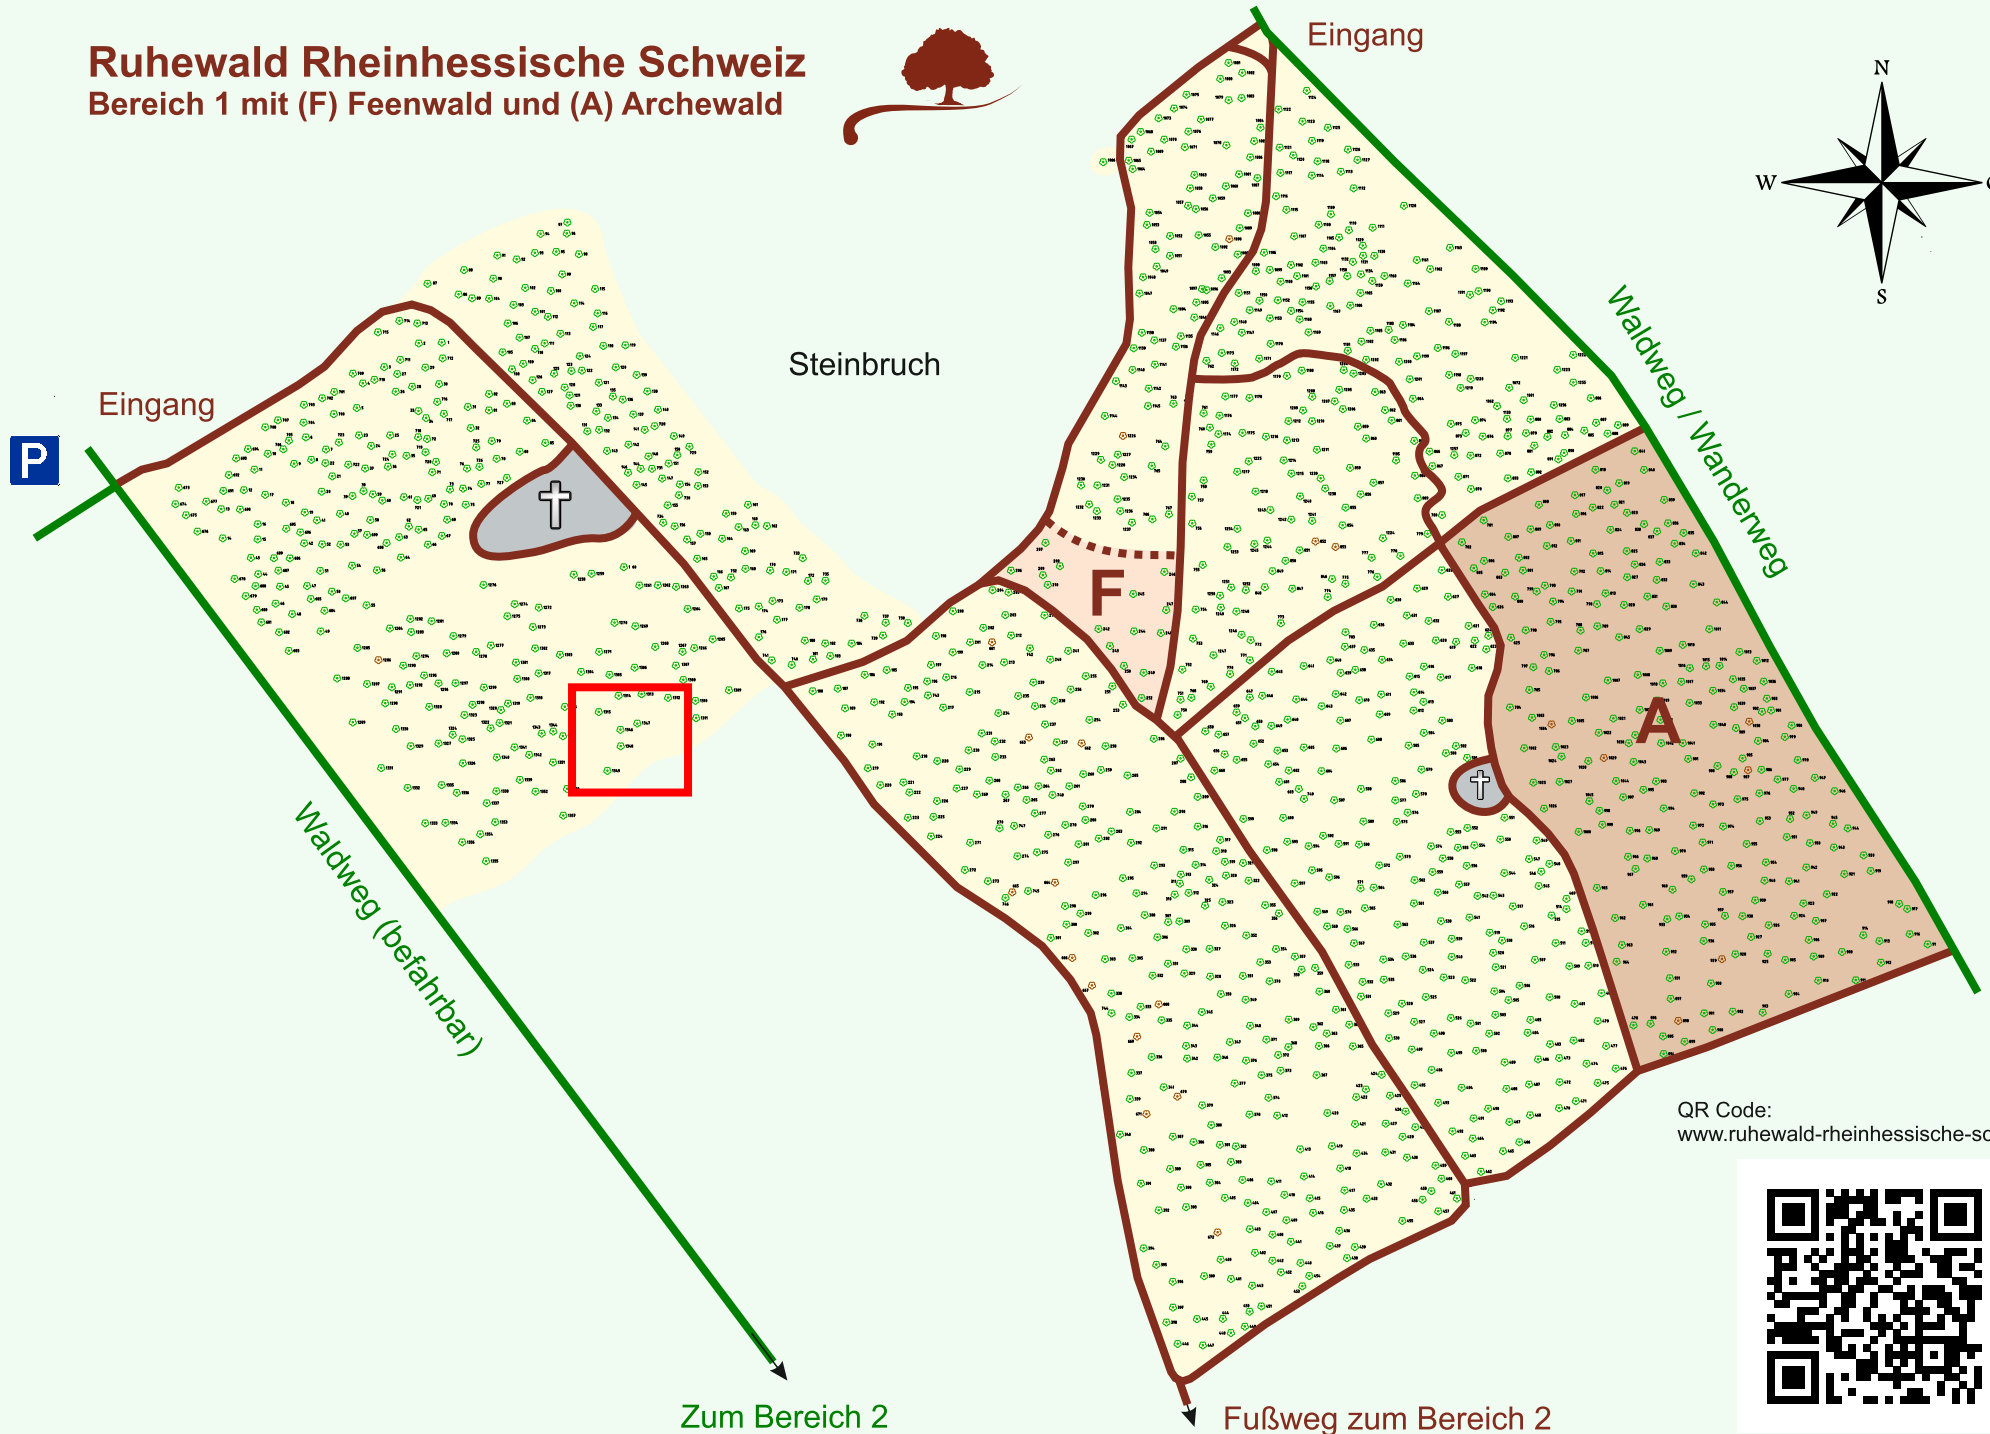

# Ruhewald Rhein Hessische Schweiz

## Bereich 1 mit (F) Feenwald und (A) Archewald

QR Code:  
[www.ruhewald-rhein Hessische-schweiz.de](http://www.ruhewald-rhein Hessische-schweiz.de)

Zum Bereich 2

Fußweg zum Bereich 2