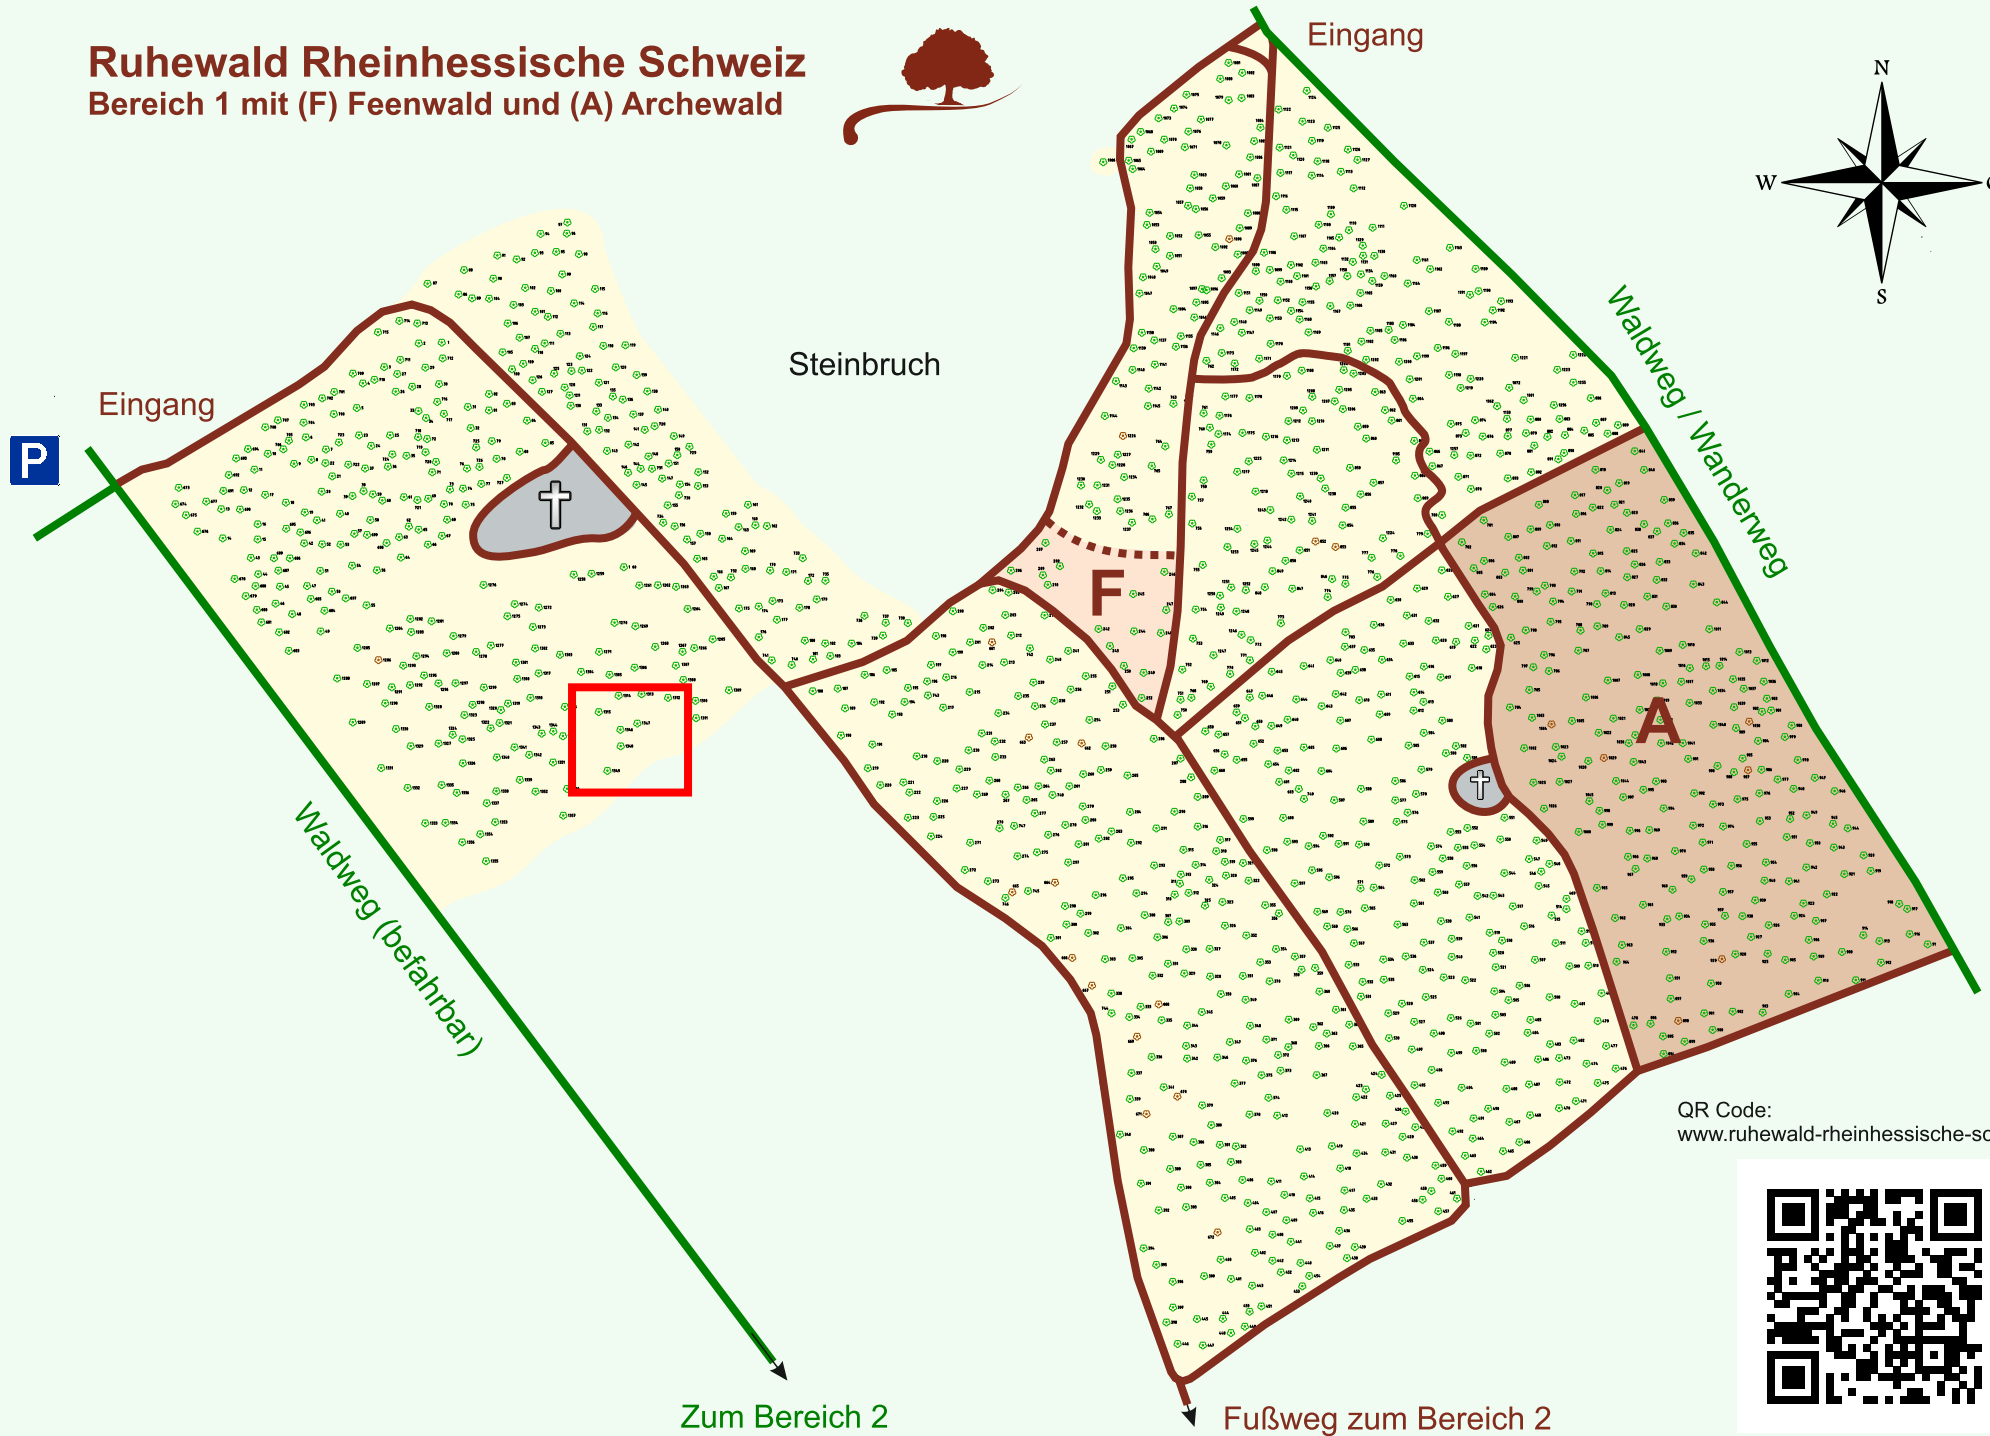

# Ruhewald Rhein Hessische Schweiz

## Bereich 1 mit (F) Feenwald und (A) Archewald

QR Code:  
[www.ruhewald-rhein Hessische-schweiz.de](http://www.ruhewald-rhein Hessische-schweiz.de)