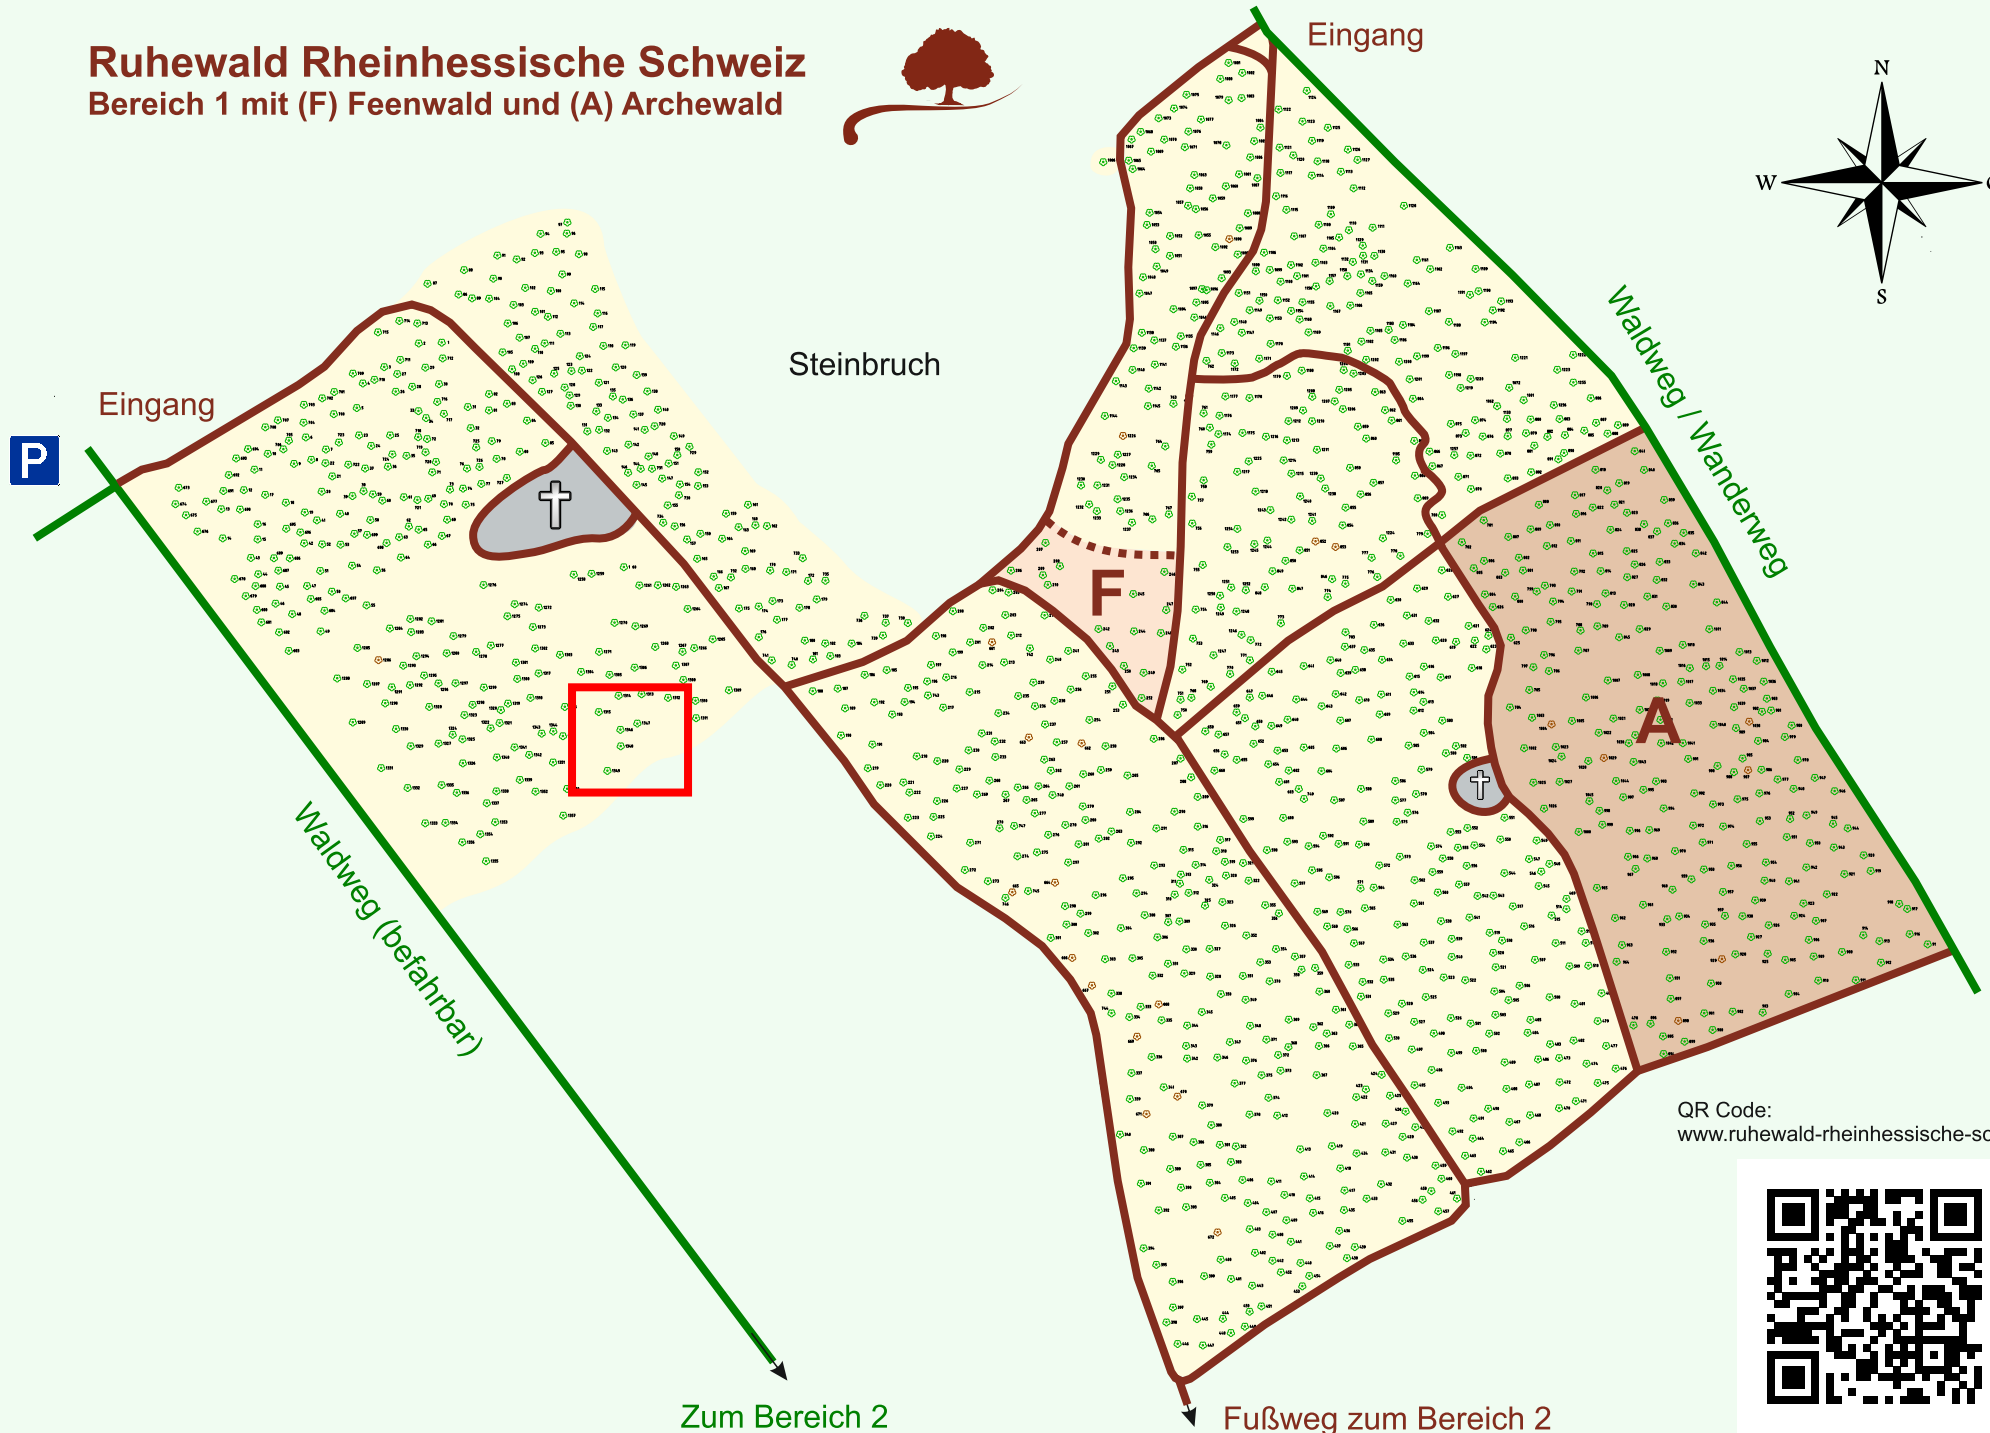

Ruhewald Rhein Hessische Schweiz

Bereich 1 mit (F) Feenwald und (A) Archewald

QR Code:
www.ruhewald-rhein Hessische-schweiz.de