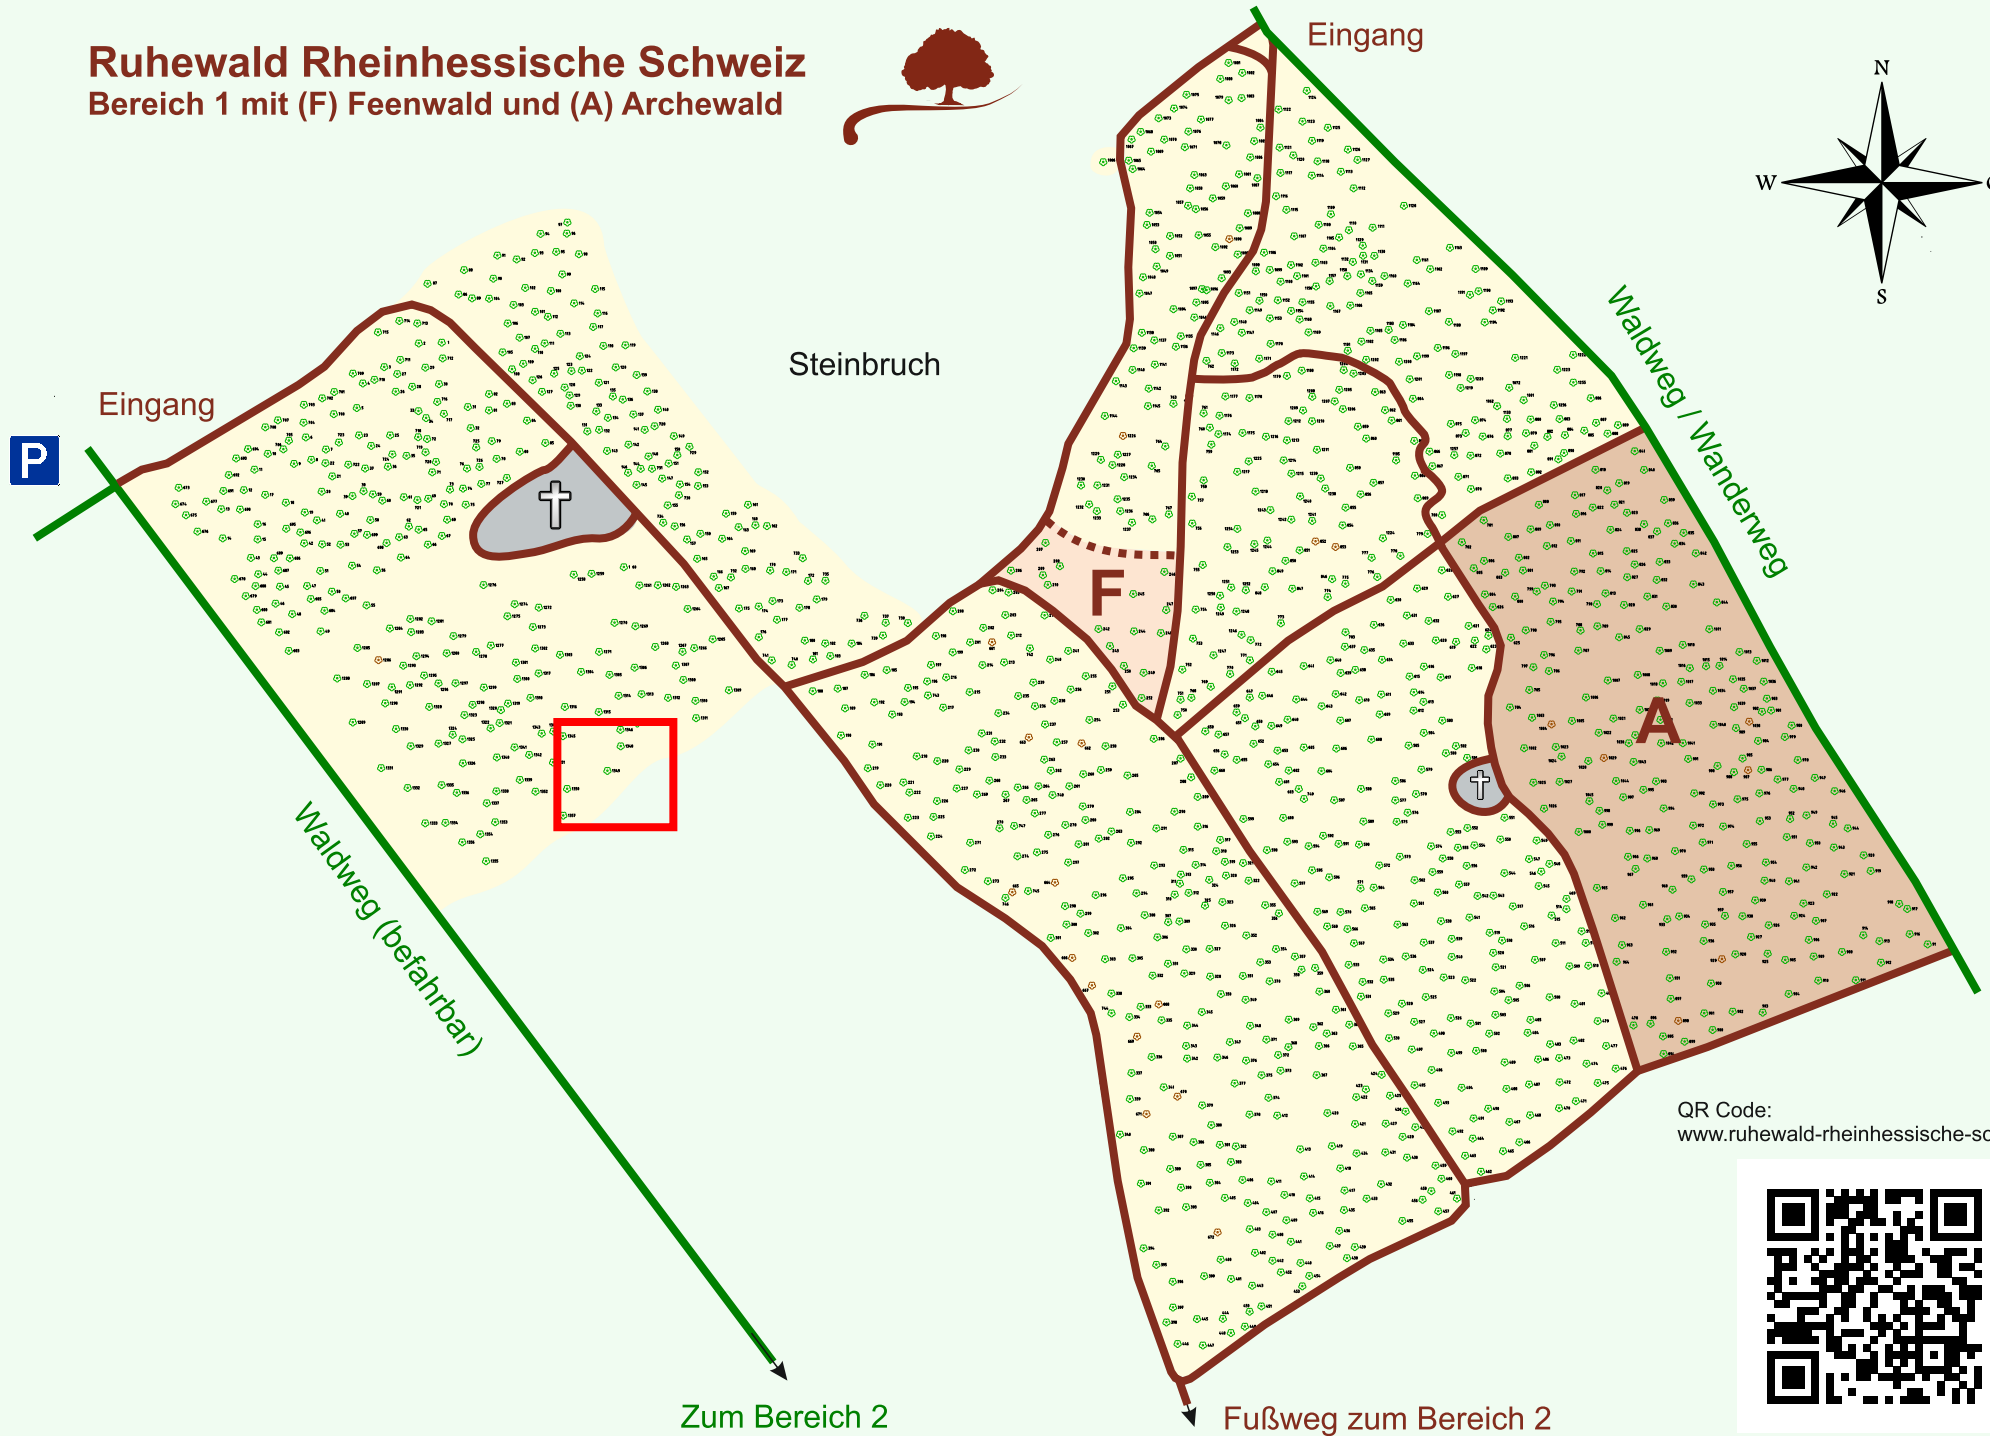

# Ruhewald Rhein Hessische Schweiz

## Bereich 1 mit (F) Feenwald und (A) Archewald

QR Code:  
[www.ruhewald-rhein Hessische-schweiz.de](http://www.ruhewald-rhein Hessische-schweiz.de)

Zum Bereich 2

Fußweg zum Bereich 2