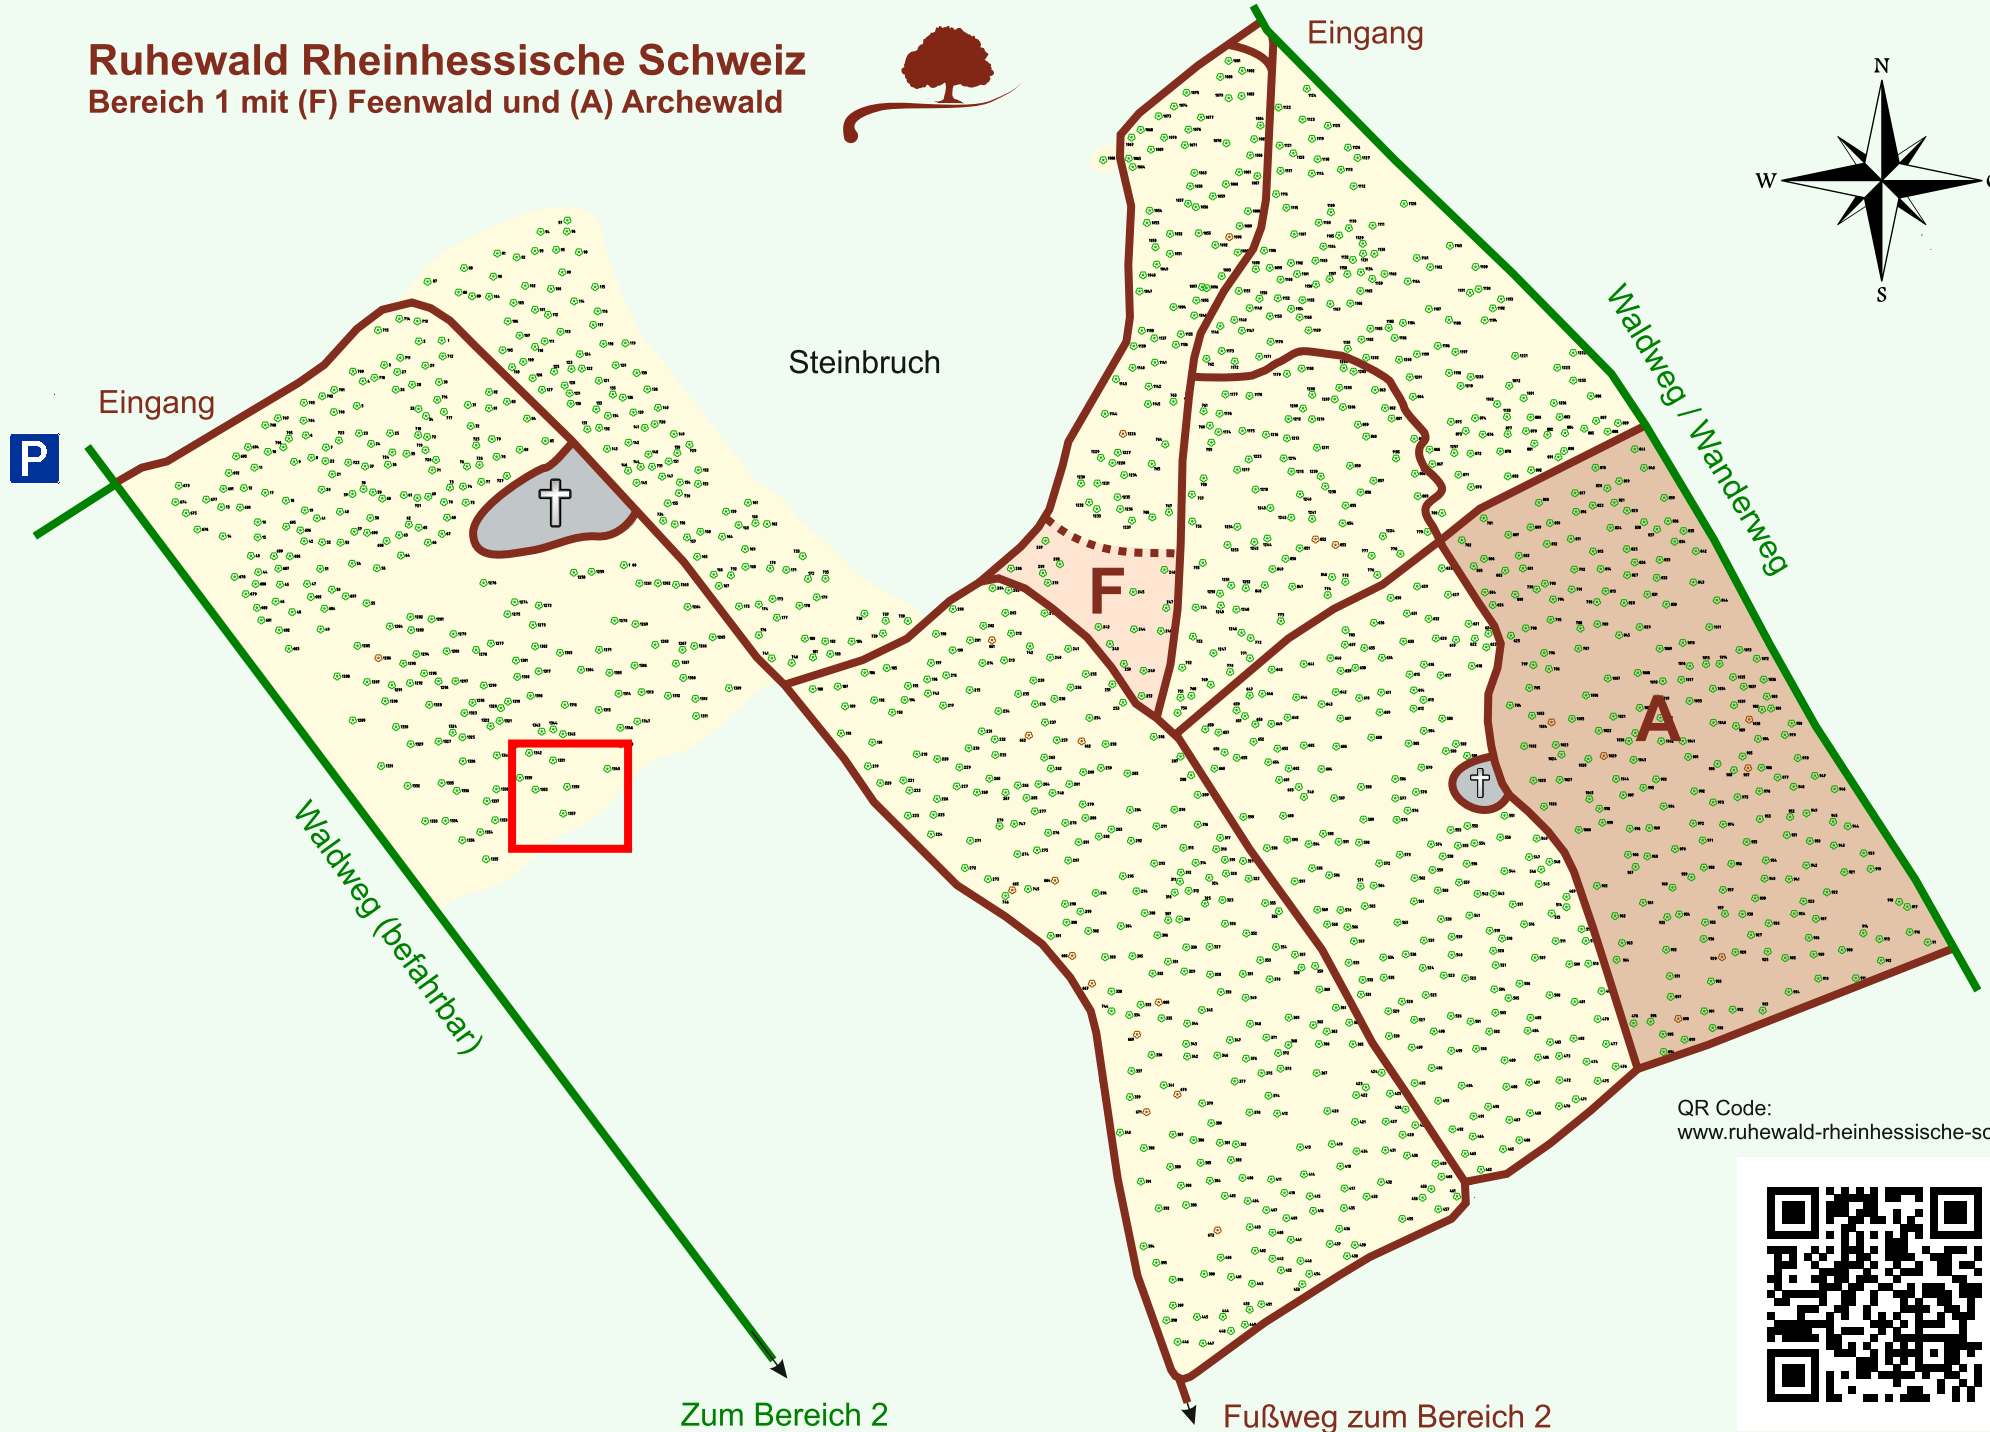

# Ruhewald Rhein Hessische Schweiz

## Bereich 1 mit (F) Feenwald und (A) Archewald

QR Code:  
[www.ruhewald-rhein Hessische-schweiz.de](http://www.ruhewald-rhein Hessische-schweiz.de)