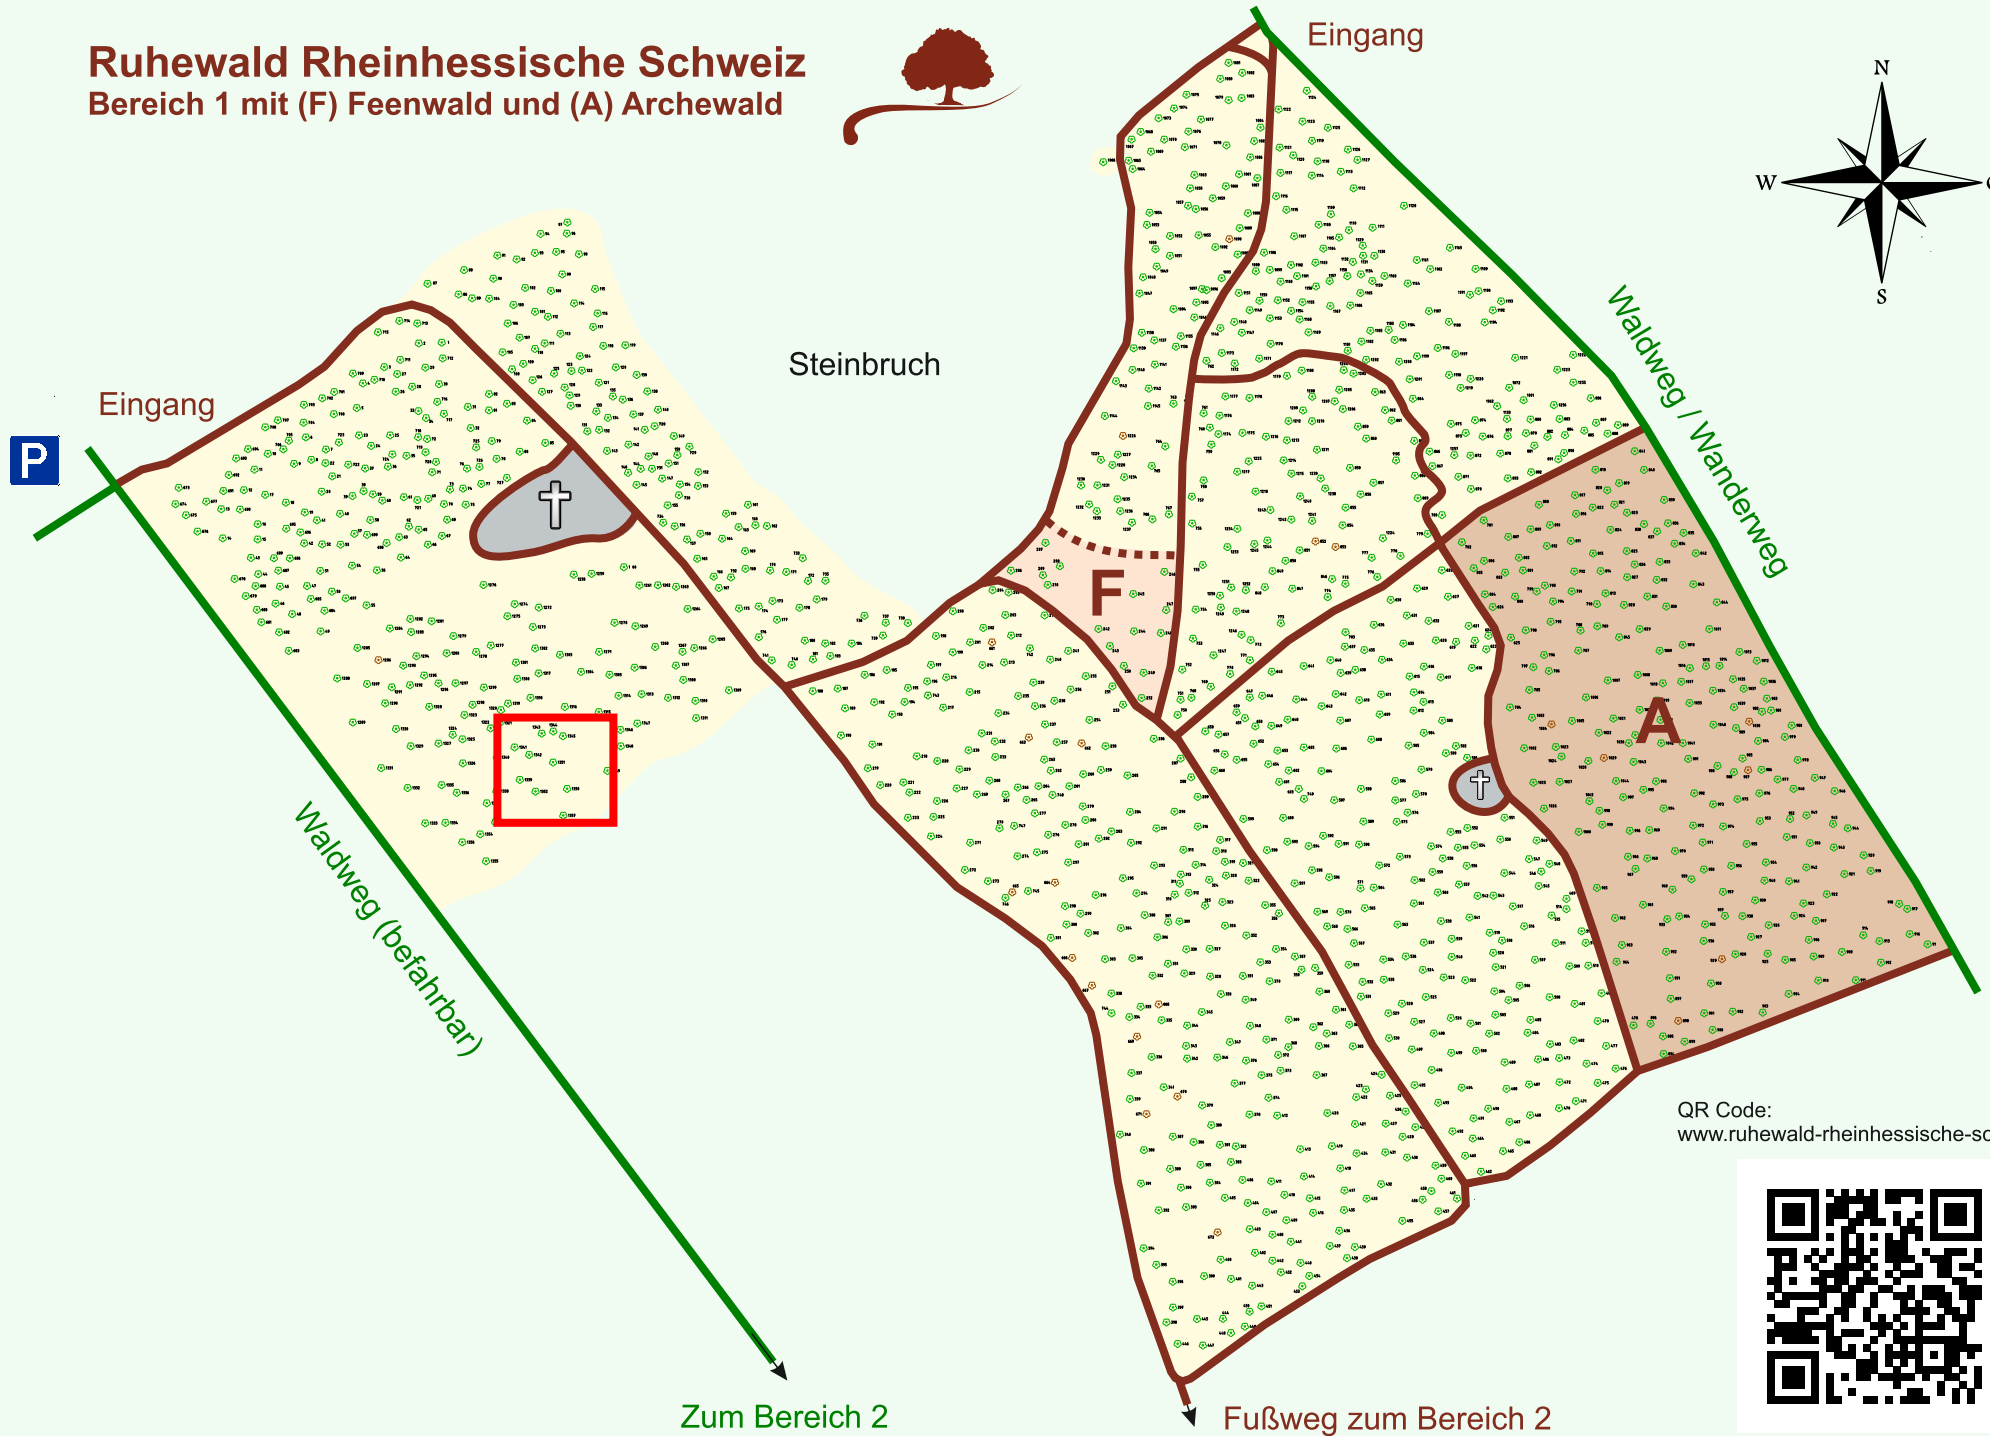

Ruhewald Rhein Hessische Schweiz

Bereich 1 mit (F) Feenwald und (A) Archewald

QR Code:
www.ruhewald-rhein Hessische-schweiz.de