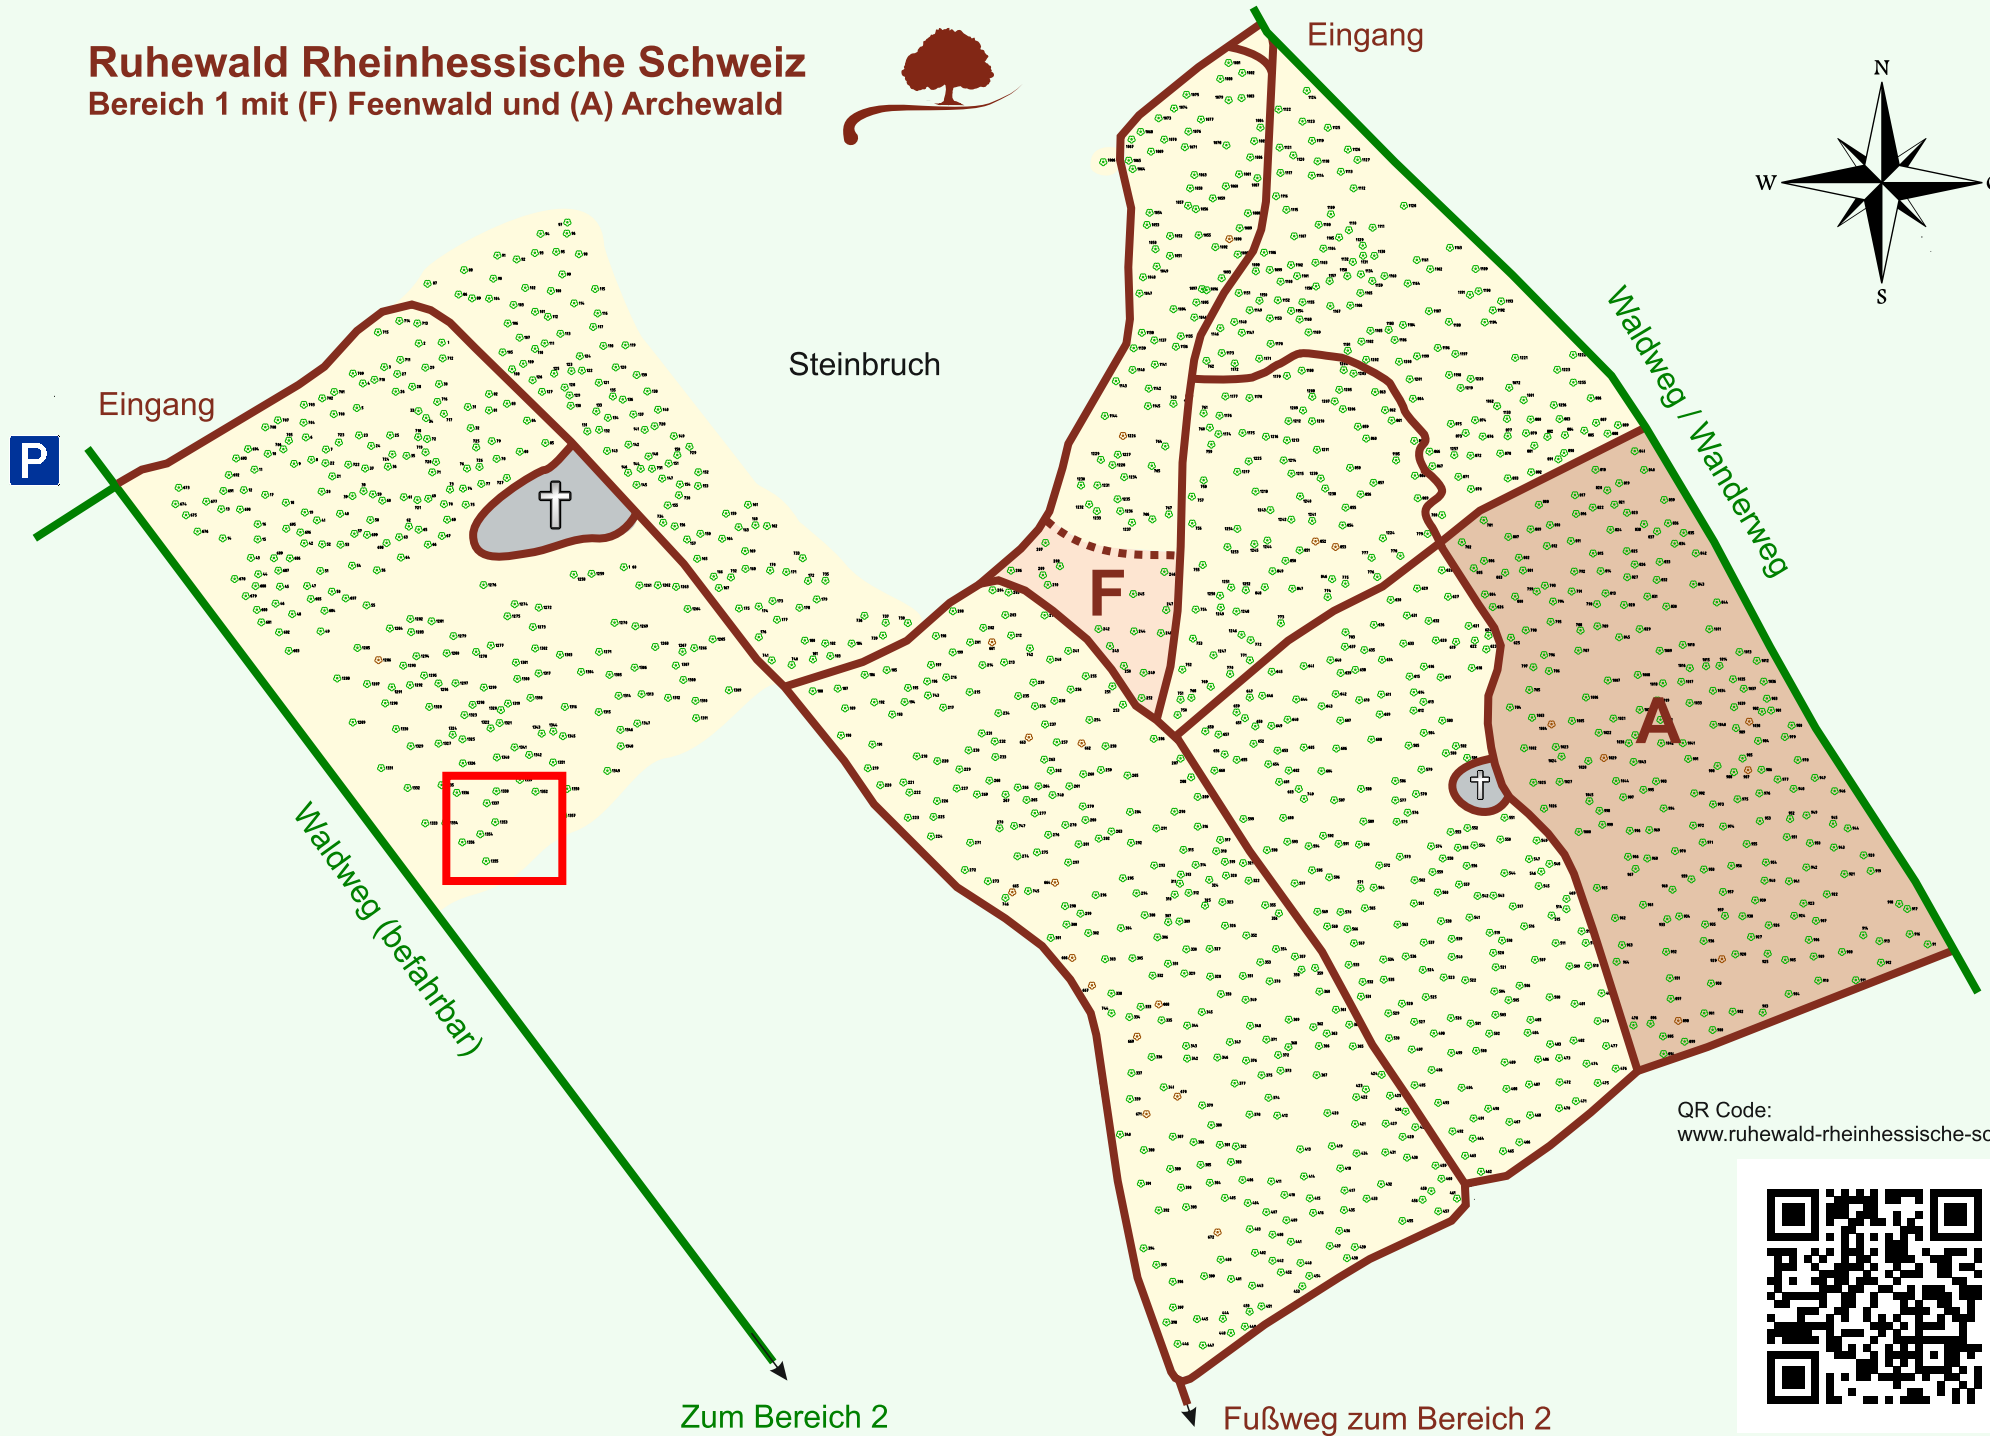

# Ruhewald Rhein Hessische Schweiz

## Bereich 1 mit (F) Feenwald und (A) Archewald

QR Code:  
[www.ruhewald-rhein Hessische-schweiz.de](http://www.ruhewald-rhein Hessische-schweiz.de)