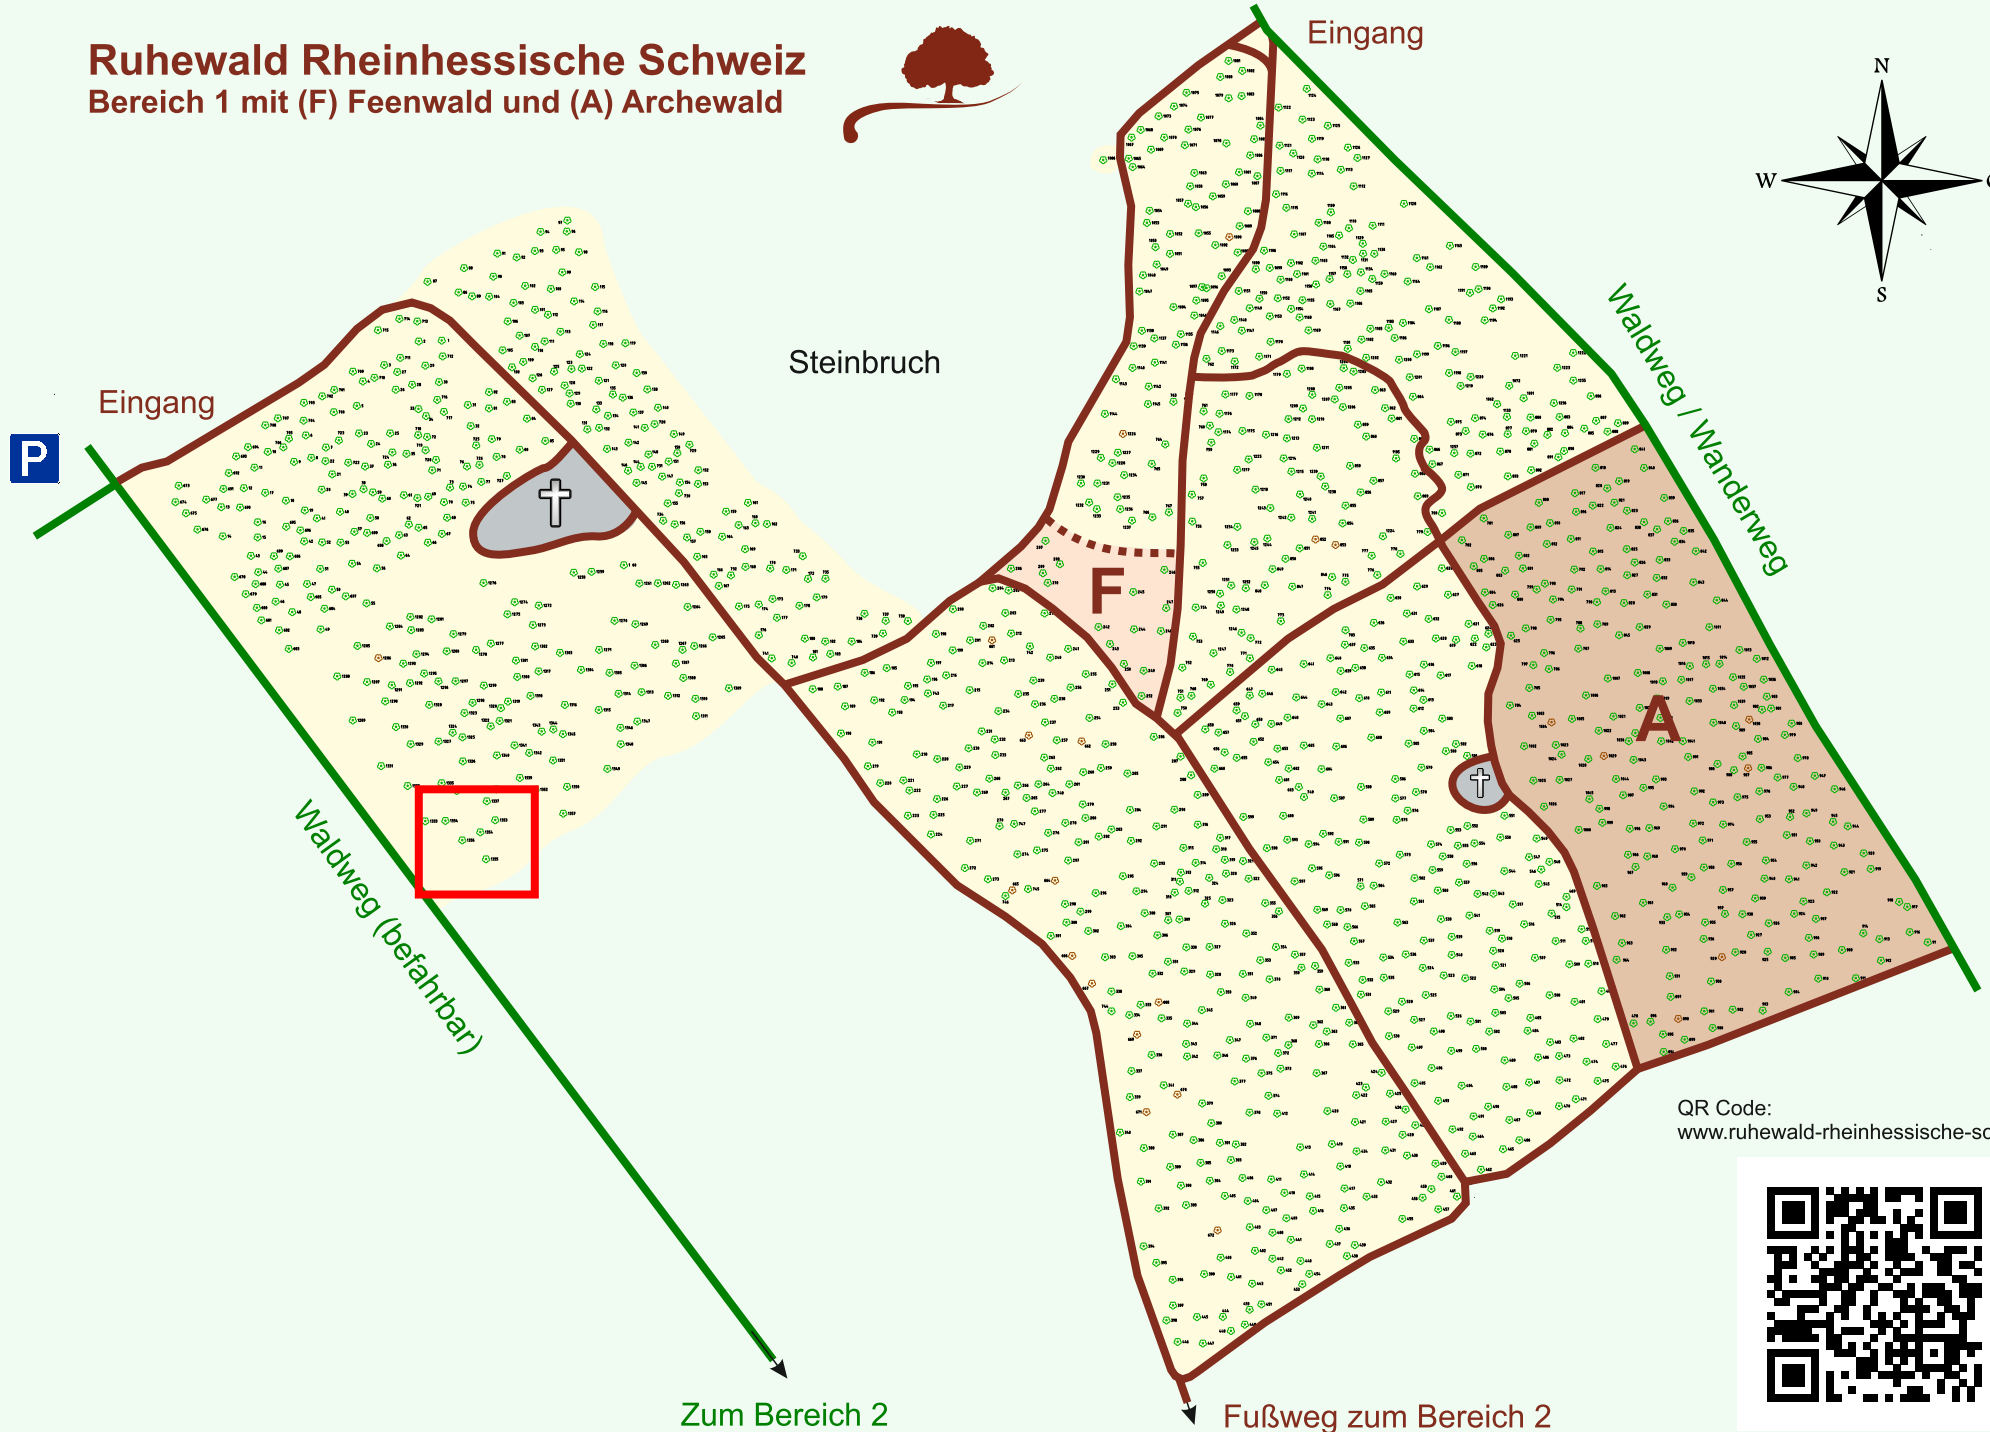

Ruhewald Rhein Hessische Schweiz

Bereich 1 mit (F) Feenwald und (A) Archewald

QR Code:
www.ruhewald-rhein Hessische-schweiz.de