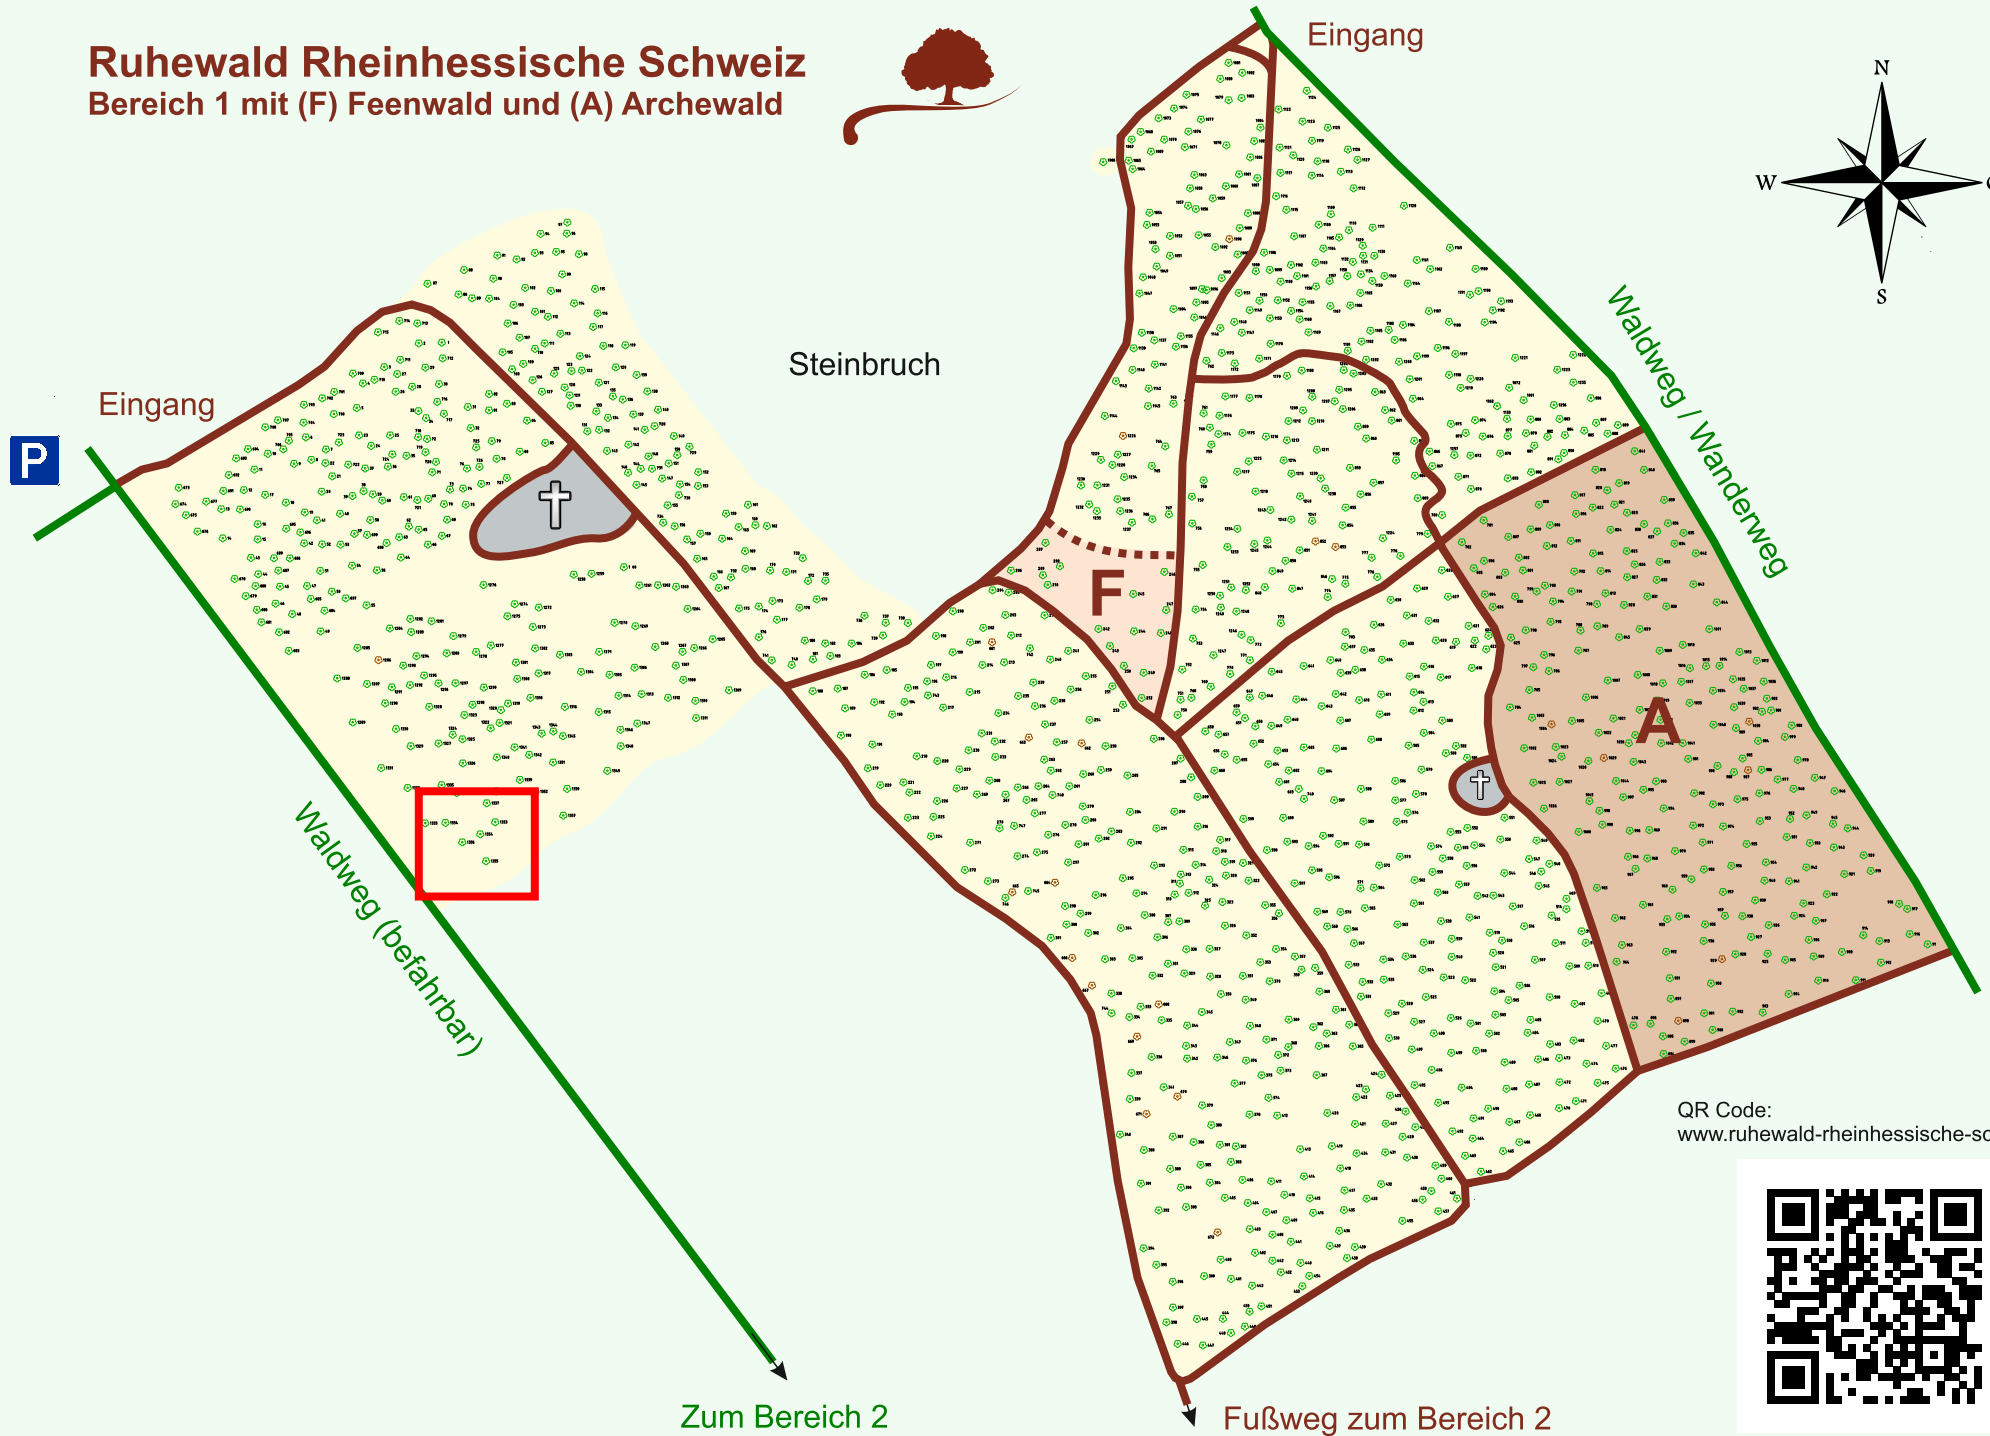

Ruhewald Rhein Hessische Schweiz

Bereich 1 mit (F) Feenwald und (A) Archewald

QR Code:
www.ruhewald-rhein Hessische-schweiz.de