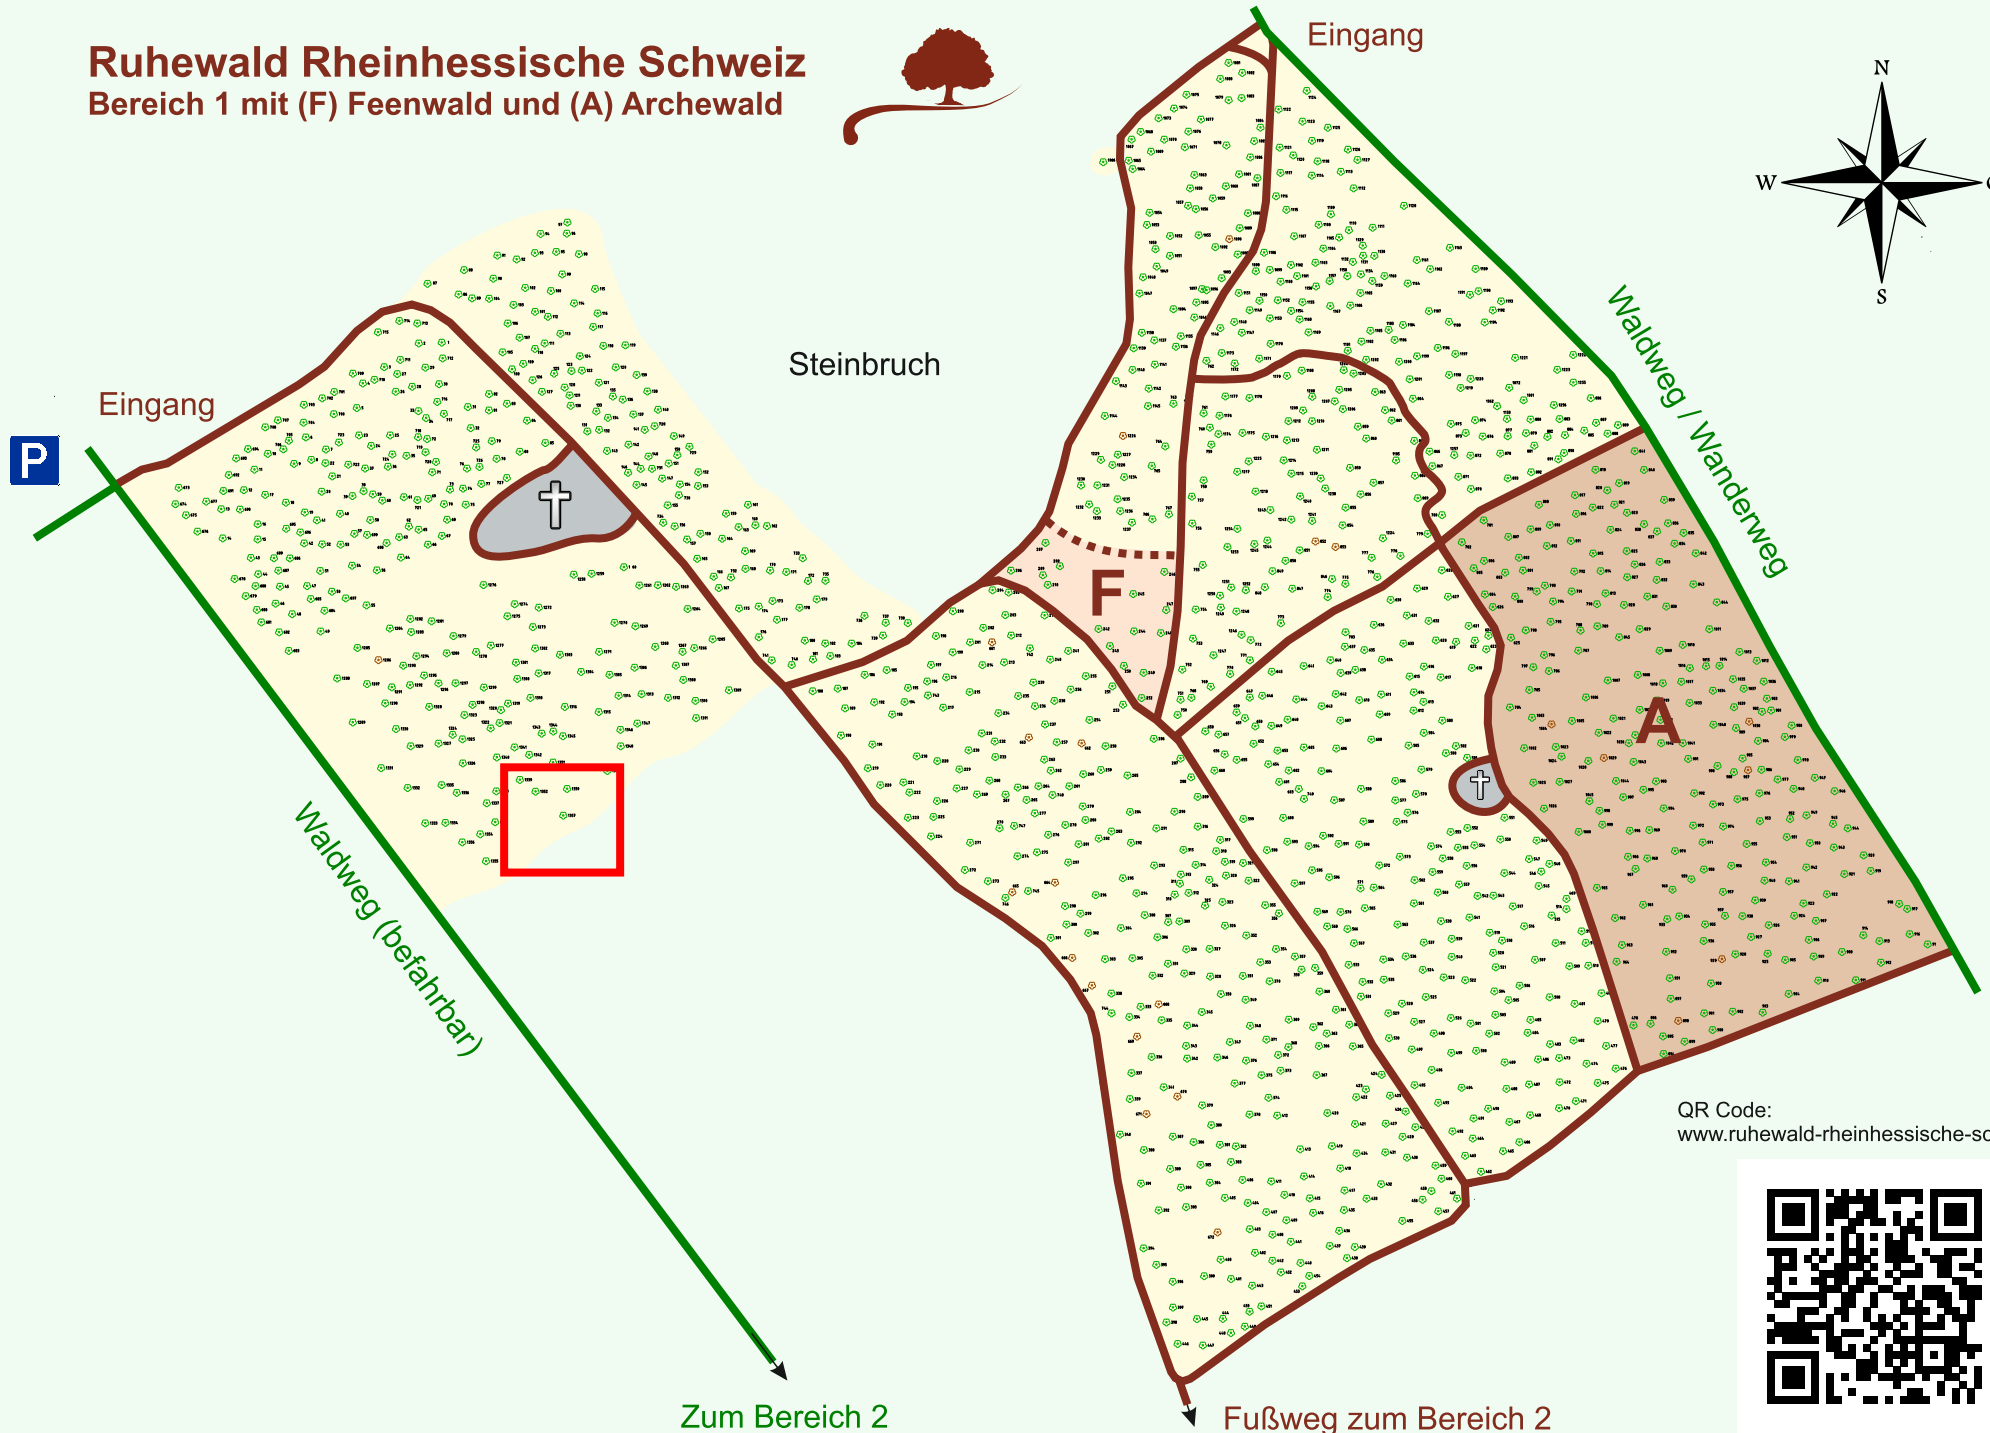

Ruhewald Rhein Hessische Schweiz

Bereich 1 mit (F) Feenwald und (A) Archewald

QR Code:
www.ruhewald-rhein Hessische-schweiz.de