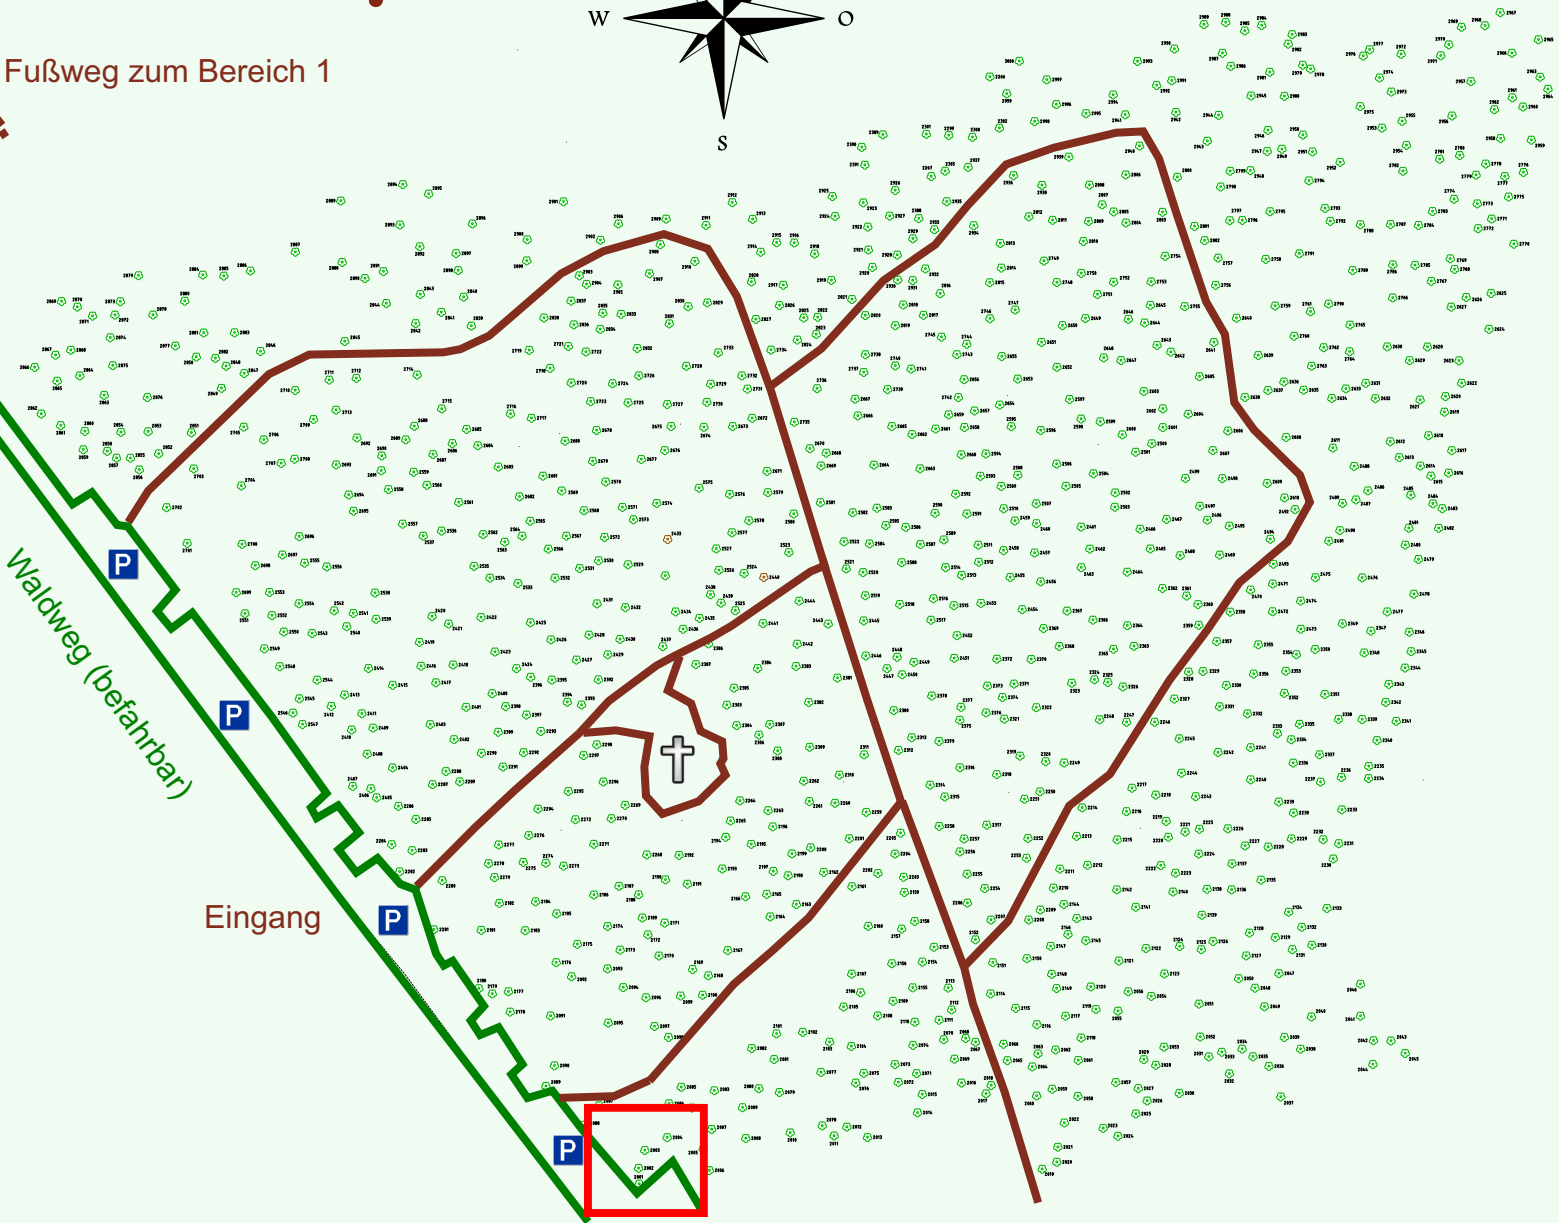

Ruhewald Rhein Hessische Schweiz Bereich 2

Waldweg (befahrbar)

Eingang

Wendehammer

QR Code:
www.ruhewald-rhein Hessische-schweiz.de