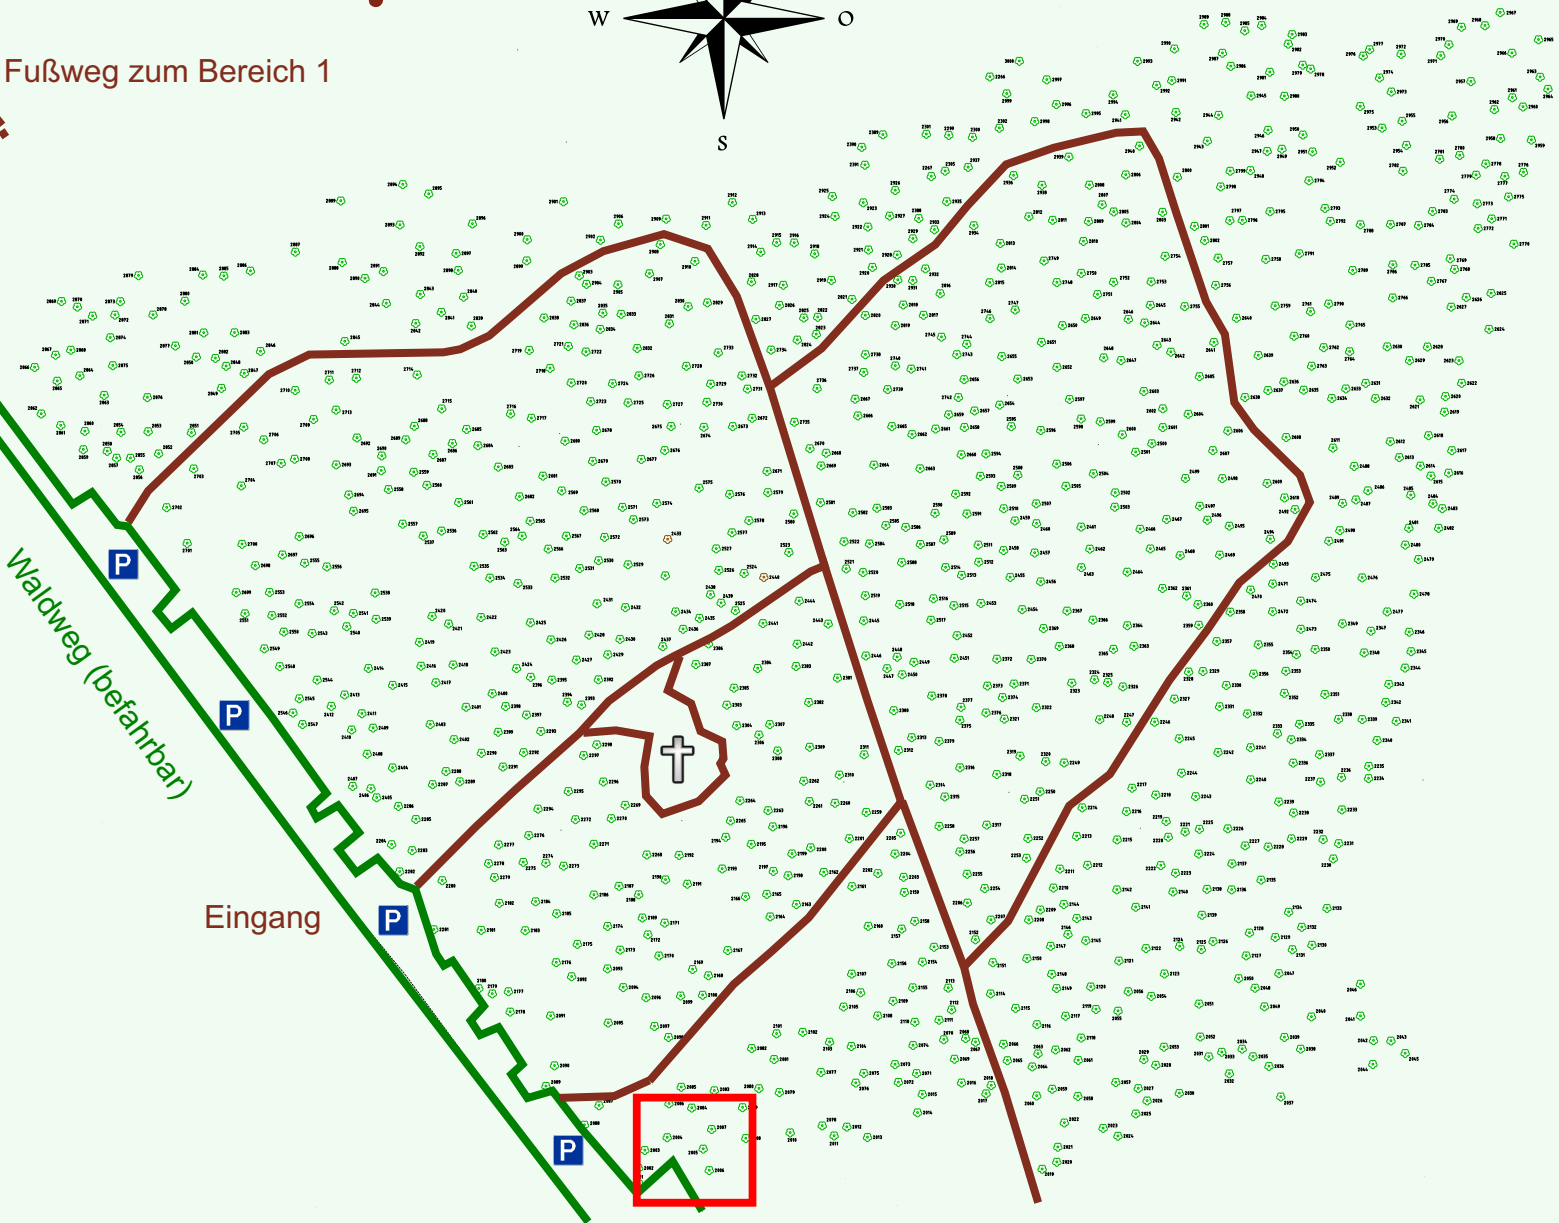

Ruhewald Rhein Hessische Schweiz Bereich 2

Waldweg (befahrbar)

Eingang

Wendehammer

QR Code:
www.ruhewald-rhein Hessische-schweiz.de