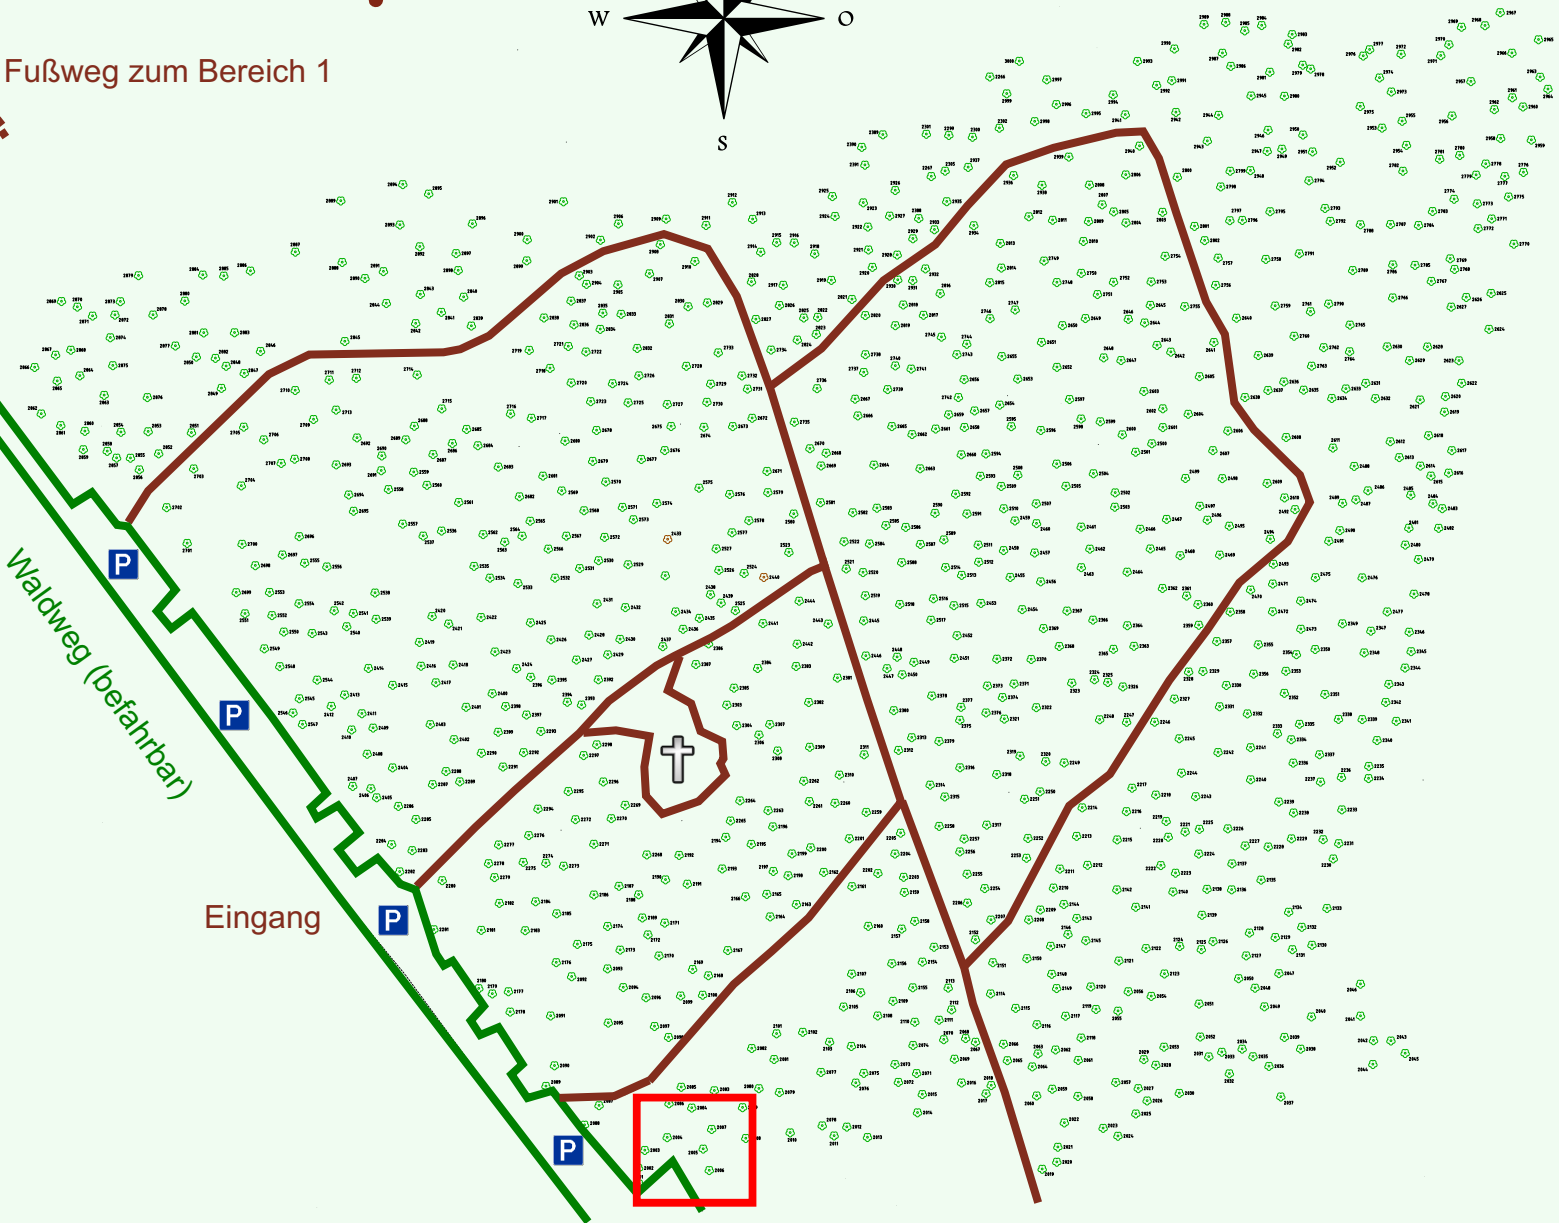

# Ruhewald Rhein Hessische Schweiz Bereich 2

Waldweg (befahrbar)

Eingang

Wendehammer

QR Code:  
[www.ruhewald-rhein Hessische-schweiz.de](http://www.ruhewald-rhein Hessische-schweiz.de)