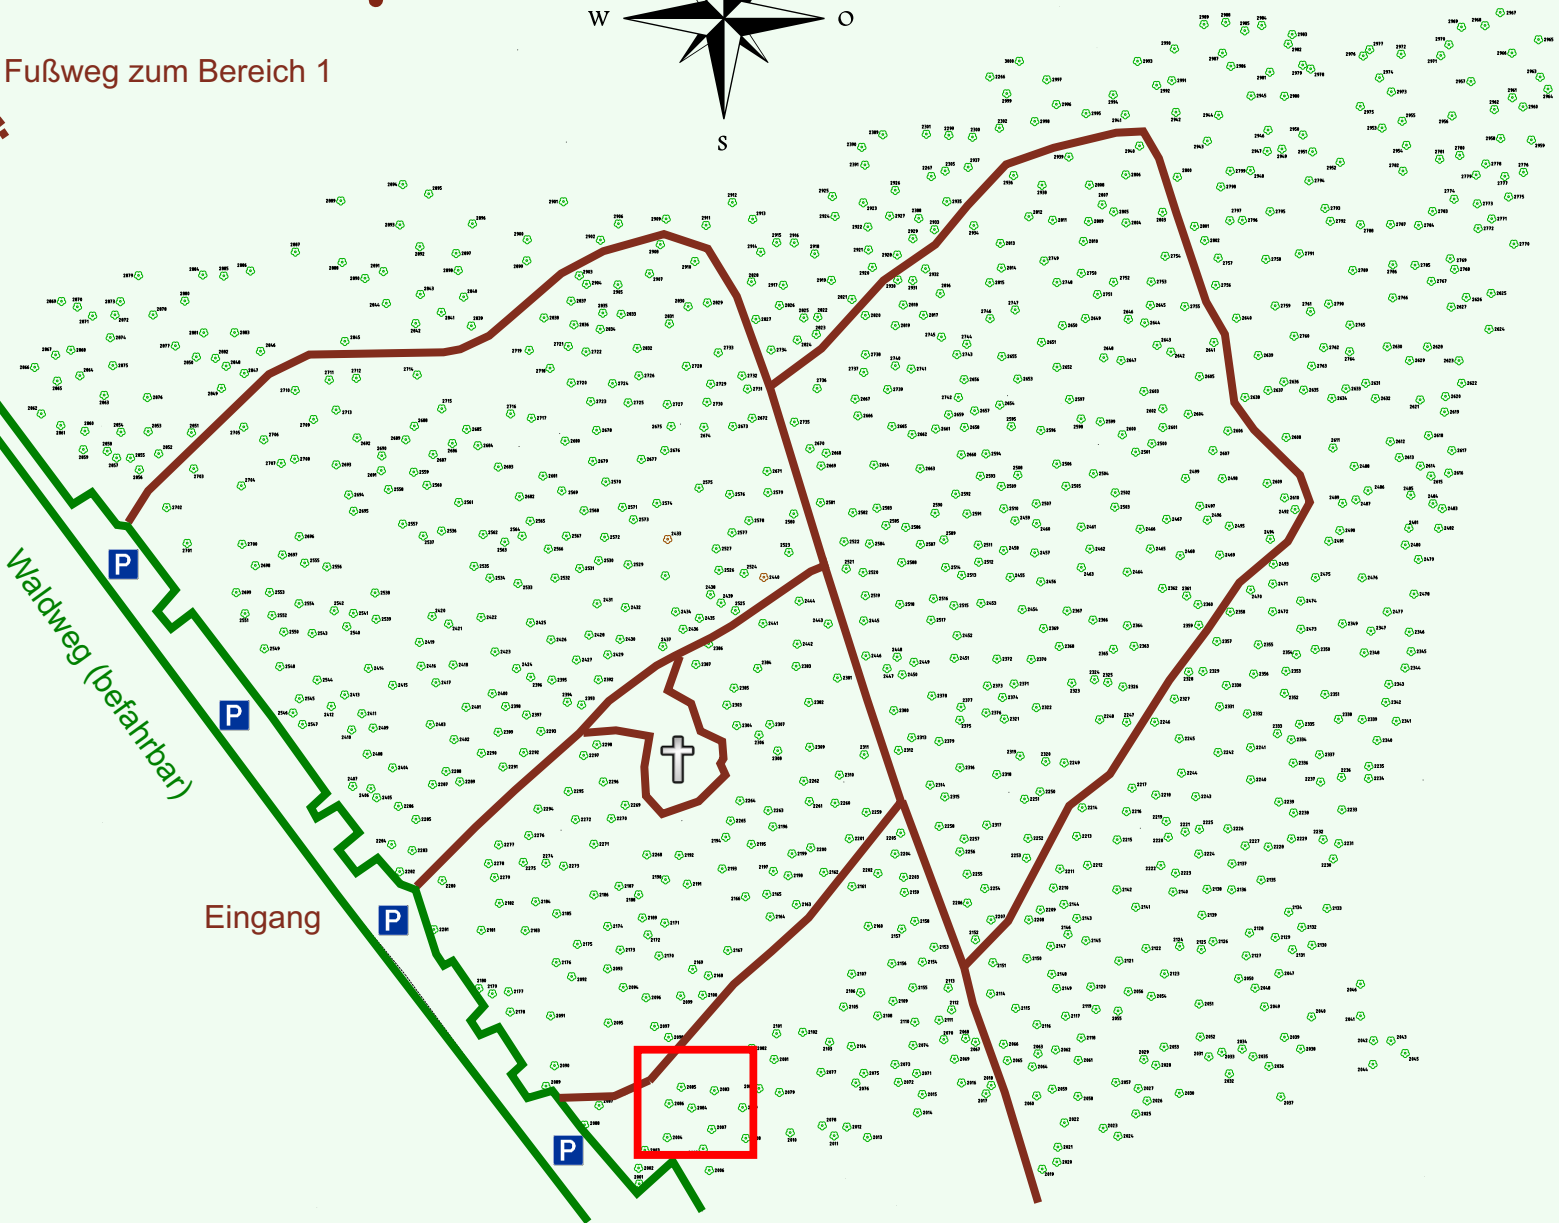

Ruhewald Rhein Hessische Schweiz Bereich 2

Waldweg (befahrbar)

Eingang

Wendehammer

QR Code:
www.ruhewald-rhein Hessische-schweiz.de