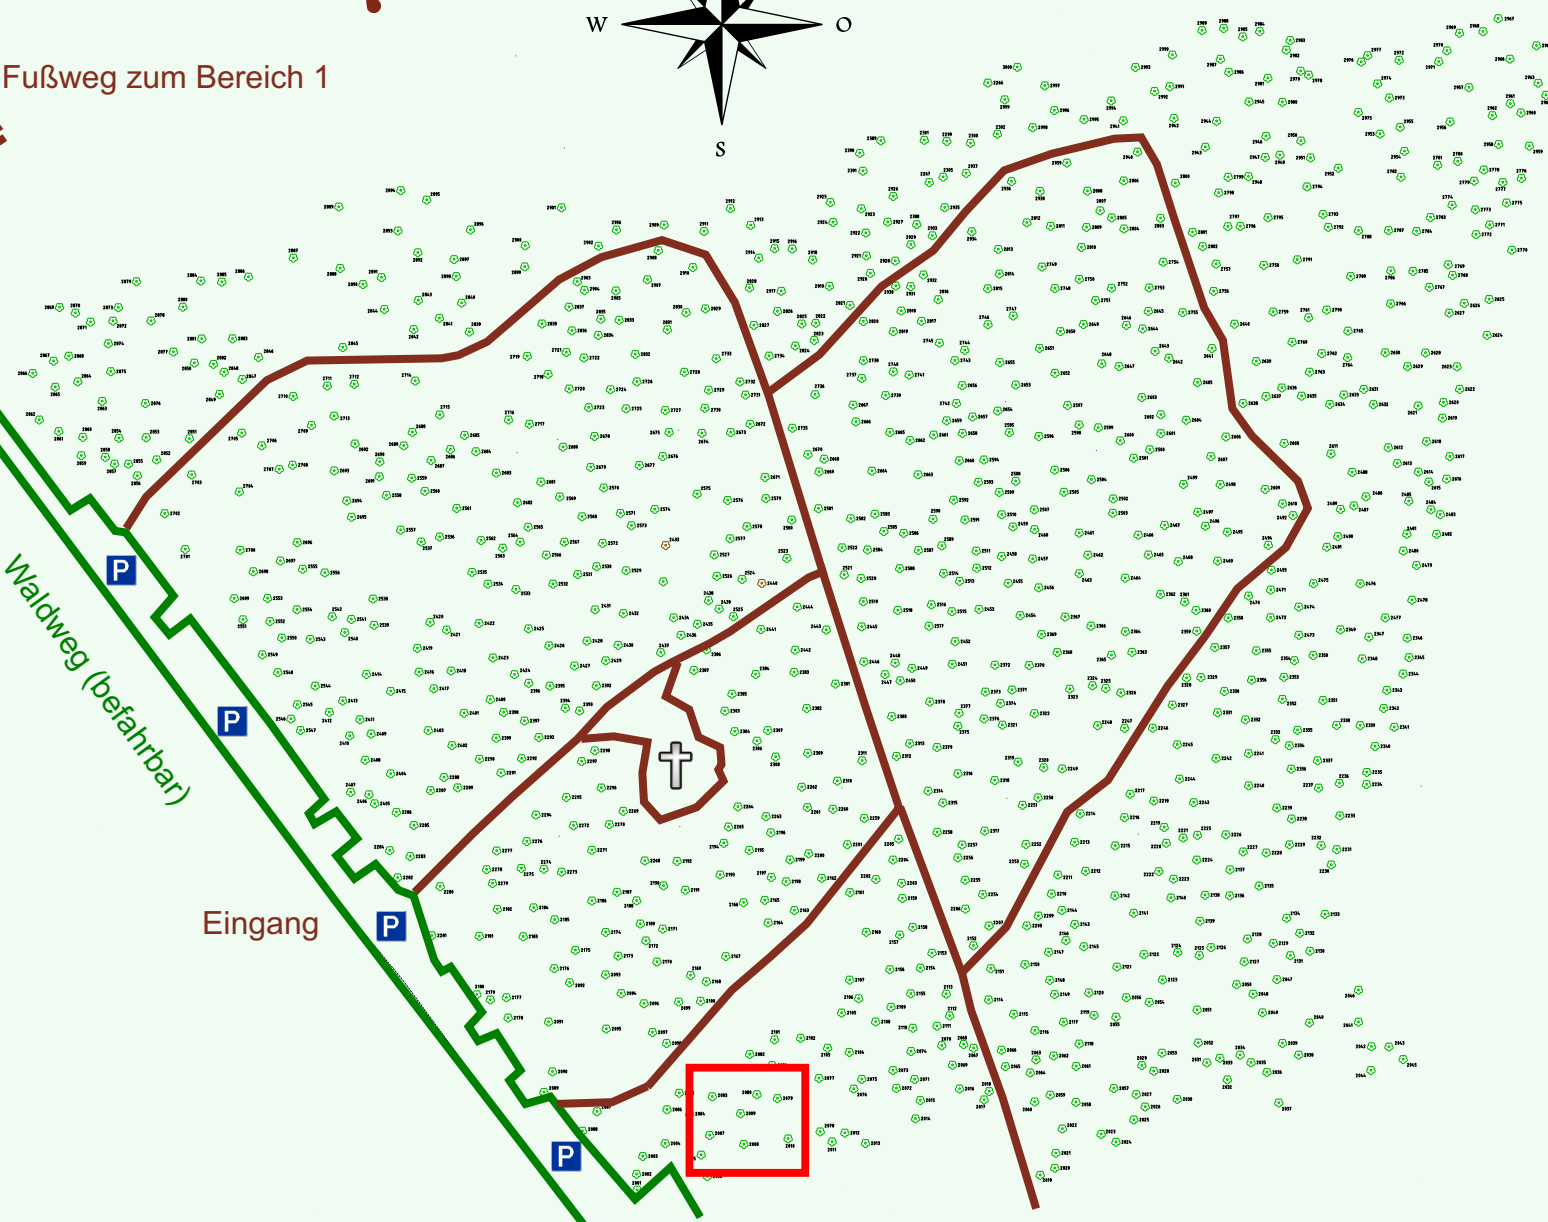

Ruhewald Rhein Hessische Schweiz Bereich 2

Waldweg (befahrbar)

Eingang

Wendehammer

QR Code:
www.ruhewald-rhein Hessische-schweiz.de