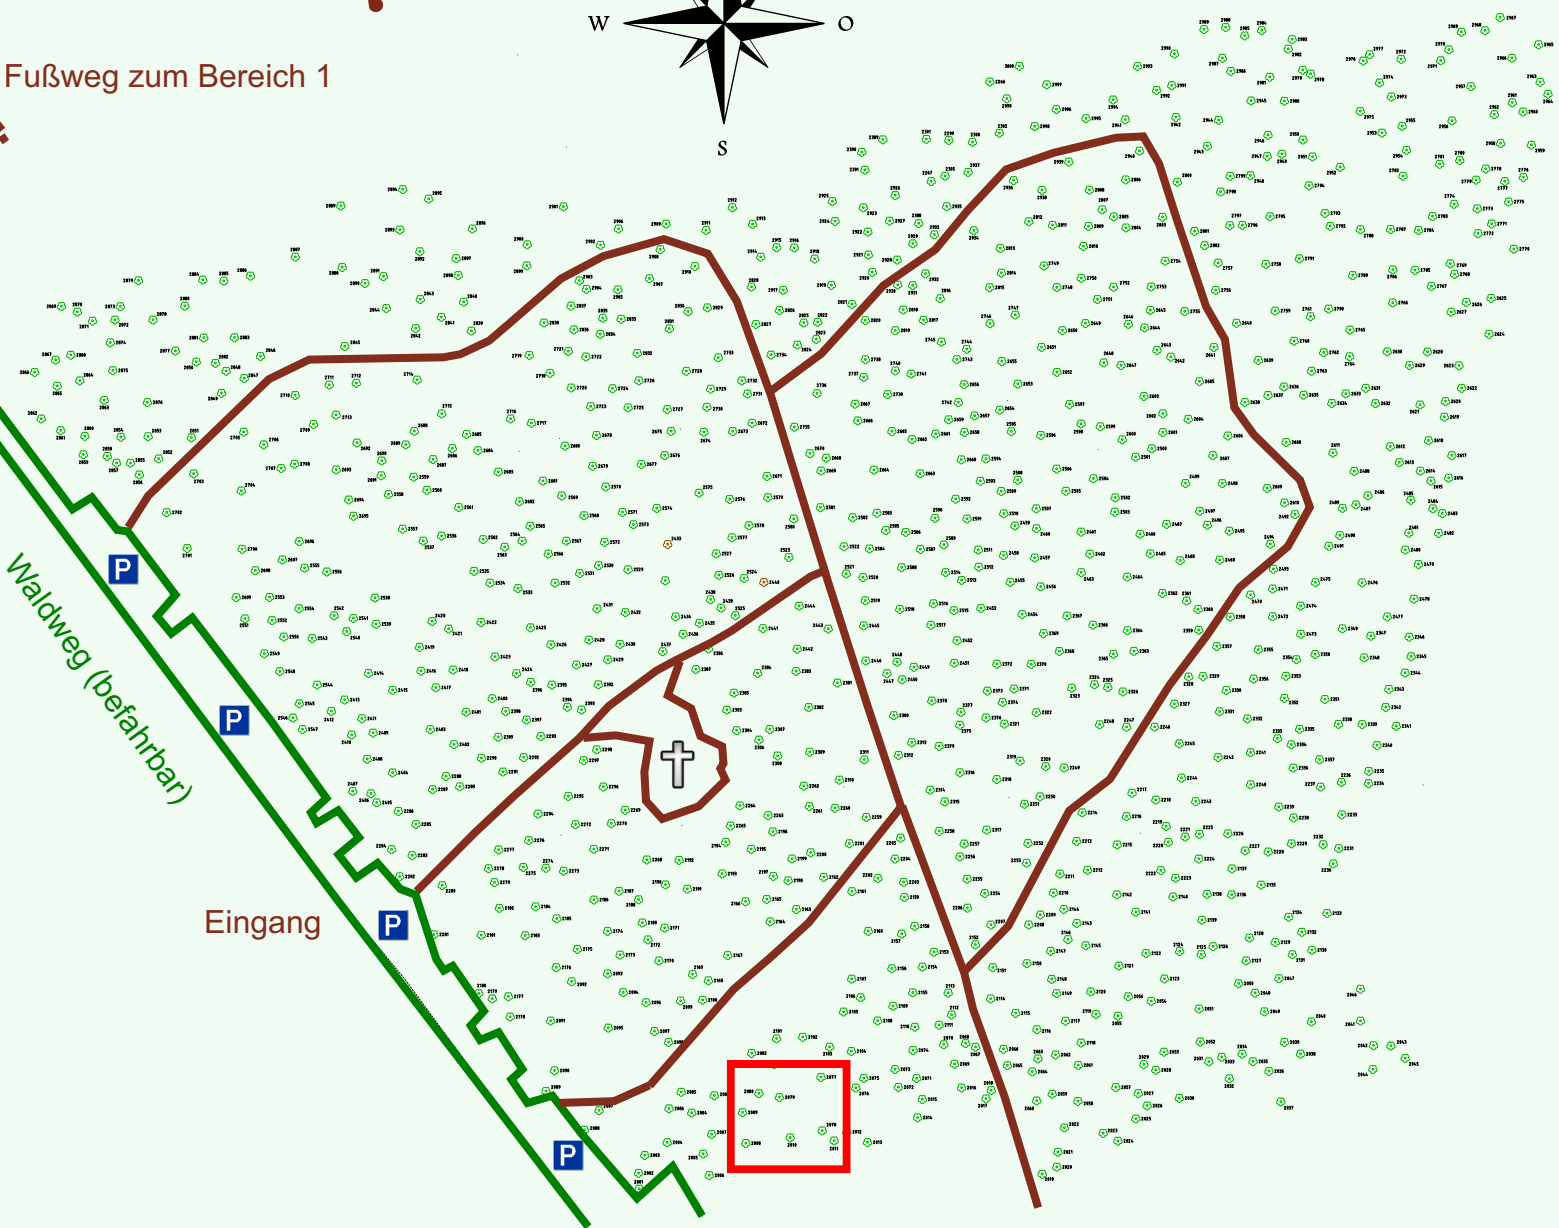

# Ruhewald Rhein Hessische Schweiz Bereich 2

Fußweg zum Bereich 1

Waldweg (befahrbar)

Eingang

Wendehammer

QR Code:  
[www.ruhewald-rhein Hessische-schweiz.de](http://www.ruhewald-rhein Hessische-schweiz.de)