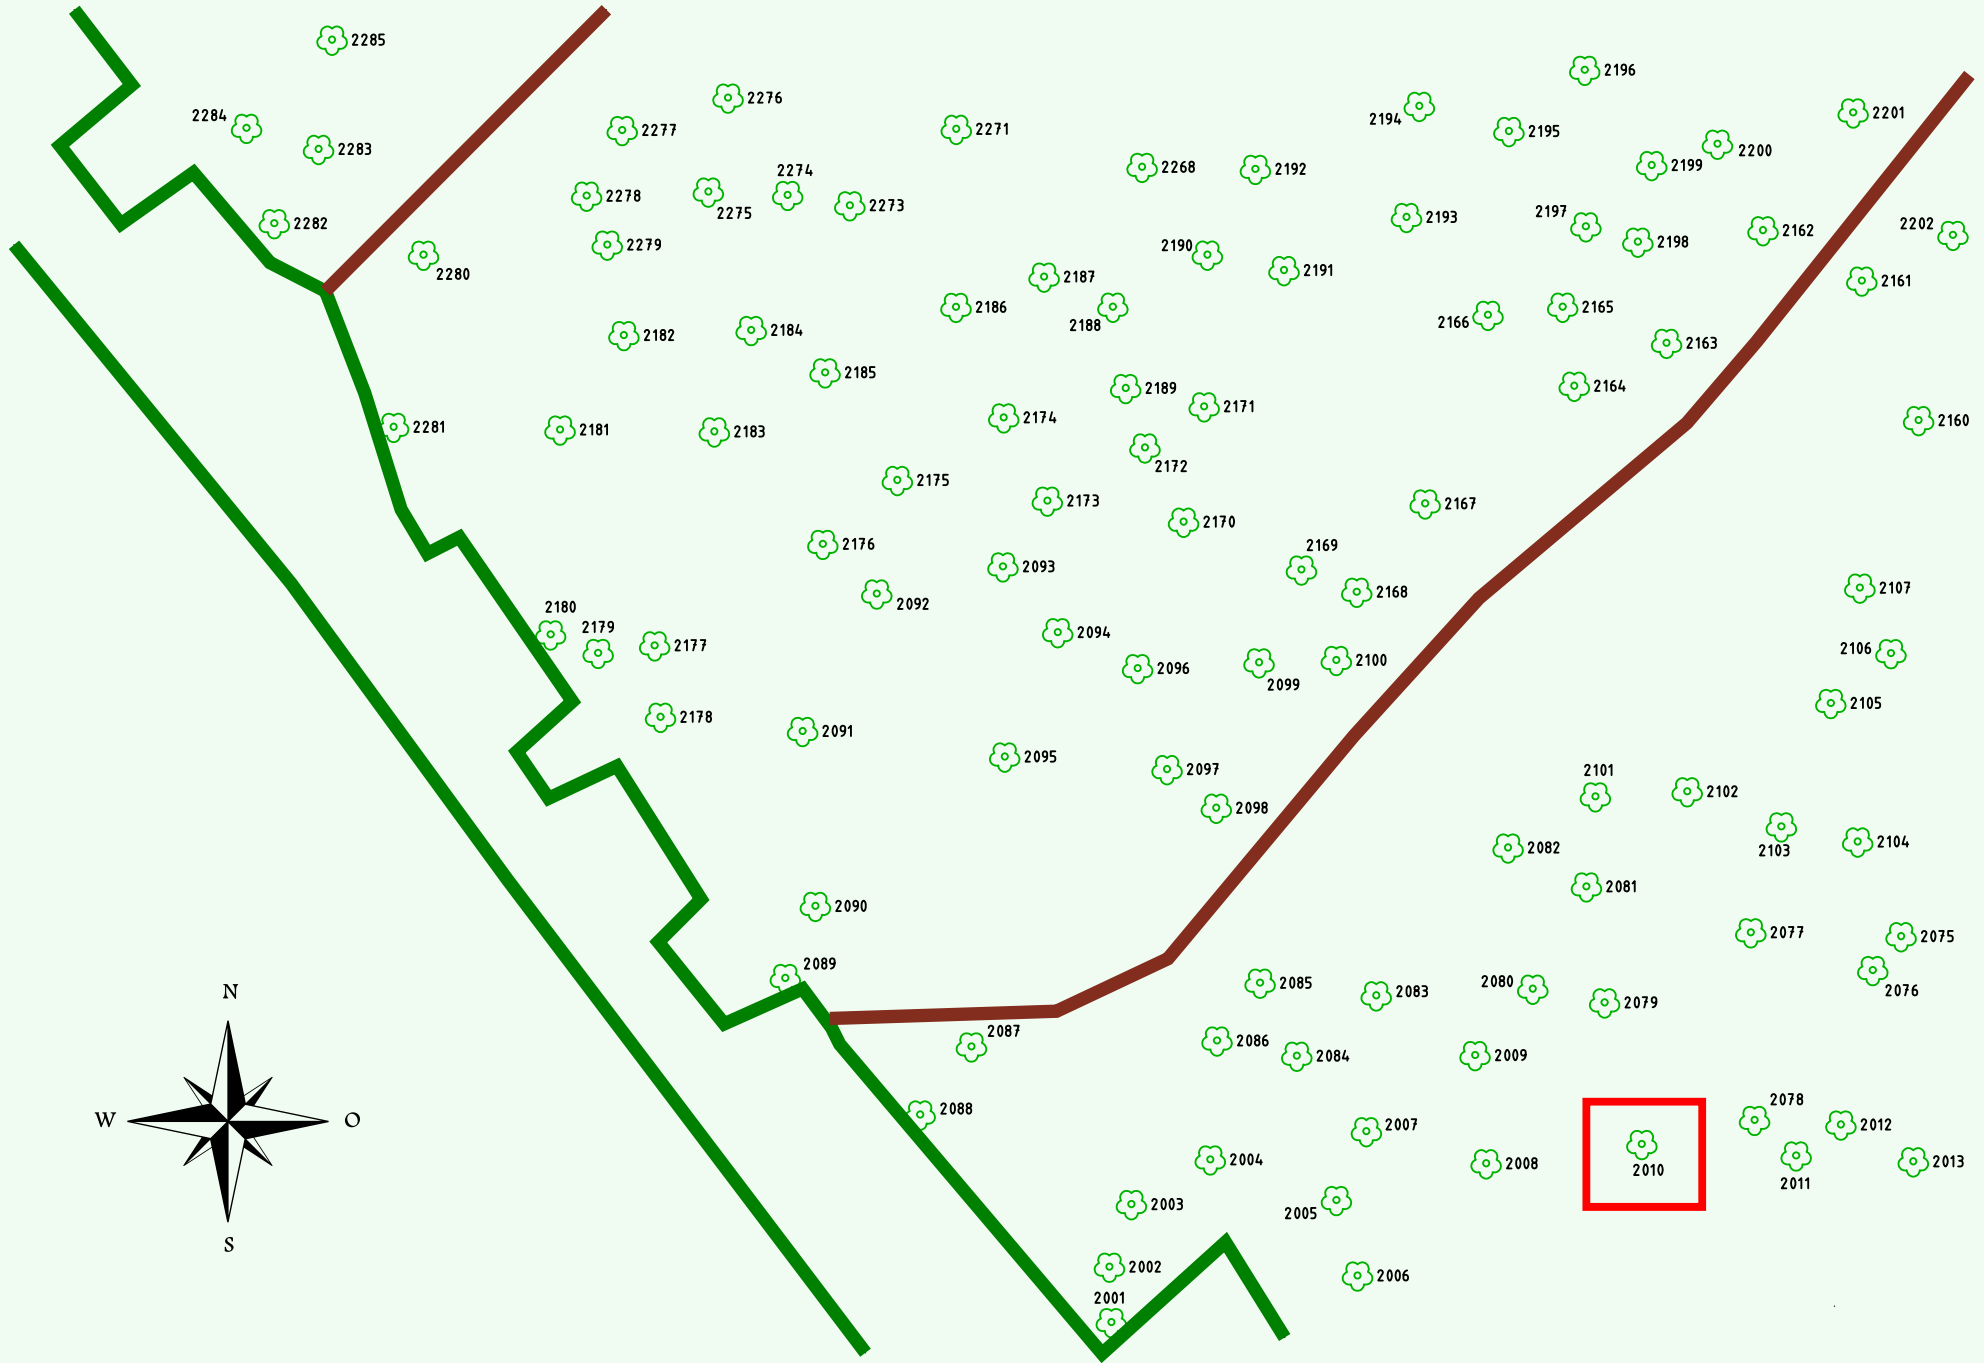

# Ruhewald Rhein Hessische Schweiz Bereich 2

Fußweg zum Bereich 1

Waldweg (befahrbar)

Eingang

Wendehammer

QR Code:  
[www.ruhewald-rhein Hessische-schweiz.de](http://www.ruhewald-rhein Hessische-schweiz.de)